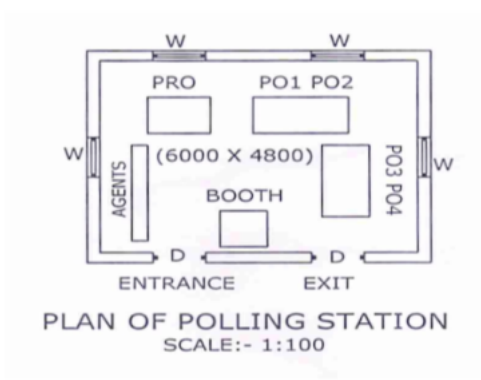

নির্বাচক নিবন্ধন আধিকারিকের স্বাক্ষর

Nazri Naksha

Google Map View

Polling Station Building Front View

Polling Station Front View

Cad View

Key MAP View

1 নাম : নন্দিতা করন স্বামীর নাম: সুশান্ত করন বাড়ির নং : n0109 বয়স : 33 লিঙ্গ : মহিলা	NNS1654664	ফটো উপলব্ধ	2 নাম : জয়ন্ত কুমার করন পিতার নাম: বনমালী করন বাড়ির নং : n0109 বয়স : 40 লিঙ্গ : পুরুষ	NNS1654656	ফটো উপলব্ধ	3 নাম : সুমন্ত করন পিতার নাম: বনমালী করন বাড়ির নং : n0109 বয়স : 36 লিঙ্গ : পুরুষ	NNS1276963	ফটো উপলব্ধ
4 নাম : উমা করণ স্বামীর নাম: সুমন্ত করণ বাড়ির নং : 0109 বয়স : 35 লিঙ্গ : মহিলা	NNS1275841	ফটো উপলব্ধ	5 নাম : রূপালী করণ স্বামীর নাম: শ্রীমন্ত করণ বাড়ির নং : 0109 বয়স : 32 লিঙ্গ : মহিলা	NNS1277995	ফটো উপলব্ধ	6 নাম : সুধীর কুমার করণ পিতার নাম: সাধু করণ বাড়ির নং : n0101 বয়স : 61 লিঙ্গ : পুরুষ	CJD2590859	ফটো উপলব্ধ
7 নাম : চিন্ময়ী করন স্বামীর নাম: সুধীর করন বাড়ির নং : n0101 বয়স : 44 লিঙ্গ : মহিলা	CJD2860526	ফটো উপলব্ধ	8 নাম : দেবাশিষ করন পিতার নাম: সুবোধ চন্দ্র করন বাড়ির নং : 101 বয়স : 43 লিঙ্গ : পুরুষ	CJD2872562	ফটো উপলব্ধ	9 নাম : চঞ্চলা করণ স্বামীর নাম: গোবিন্দ করণ বাড়ির নং : n0103 বয়স : 60 লিঙ্গ : মহিলা	WB/31/212/456343	ফটো উপলব্ধ
10 নাম : হৃষিকেশ করণ পিতার নাম: শ্রীনিবাস করণ বাড়ির নং : n0103 বয়স : 48 লিঙ্গ : পুরুষ	CJD2590818	ফটো উপলব্ধ	11 নাম : গৌরাজ করণ পিতার নাম: পীতবাস করণ বাড়ির নং : n0104 বয়স : 68 লিঙ্গ : পুরুষ	WB/31/212/456111	ফটো উপলব্ধ	12 নাম : কানাইলাল করন পিতার নাম: গৌরাজ করন বাড়ির নং : n0104 বয়স : 32 লিঙ্গ : পুরুষ	NNS1542695	ফটো উপলব্ধ
13 নাম : অম্বিকা করণ স্বামীর নাম: সুরেন্দ্র করণ বাড়ির নং : n0110 বয়স : 61 লিঙ্গ : মহিলা	WB/31/212/456273	ফটো উপলব্ধ	14 নাম : সুশীল করণ পিতার নাম: সাধু করণ বাড়ির নং : n0102 বয়স : 79 লিঙ্গ : পুরুষ	WB/31/212/456107	ফটো উপলব্ধ	15 নাম : গীতা করণ স্বামীর নাম: সুশীল করণ বাড়ির নং : n0102 বয়স : 73 লিঙ্গ : মহিলা	WB/31/212/456350	ফটো উপলব্ধ
16 নাম : ননীগোপাল করন পিতার নাম: সুরেন্দ্রনাথ করন বাড়ির নং : n0102 বয়স : 44 লিঙ্গ : পুরুষ	CJD2936144	ফটো উপলব্ধ	17 নাম : লক্ষ্মীপ্রিয়া করন স্বামীর নাম: ননীগোপাল করন বাড়ির নং : n0102 বয়স : 31 লিঙ্গ : মহিলা	NNS1654615	ফটো উপলব্ধ	18 নাম : অনন্ত করন পিতার নাম: সুশীল করন বাড়ির নং : n0102 বয়স : 38 লিঙ্গ : পুরুষ	CJD2860500	ফটো উপলব্ধ
19 নাম : রুস্পা করন স্বামীর নাম: অজিত কুমার করন বাড়ির নং : 102 বয়স : 35 লিঙ্গ : মহিলা	NNS1654607	ফটো উপলব্ধ	20 নাম : রঞ্জু করণ স্বামীর নাম: অবন্তী করণ বাড়ির নং : n0106 বয়স : 63 লিঙ্গ : মহিলা	WB/31/212/456113	ফটো উপলব্ধ	21 নাম : চন্দন করন মায়ের নাম: রঞ্জু করন বাড়ির নং : n0106 বয়স : 41 লিঙ্গ : পুরুষ	CJD2590792	ফটো উপলব্ধ
22 নাম : সম্পা করন স্বামীর নাম: অধর করন বাড়ির নং : n0107 বয়স : 35 লিঙ্গ : মহিলা	NNS1654748	ফটো উপলব্ধ	23 নাম : দিপালী করন স্বামীর নাম: অশোক কুমার করন বাড়ির নং : n0107 বয়স : 45 লিঙ্গ : মহিলা	CJD2590867	ফটো উপলব্ধ	24 নাম : শীলারানী করন স্বামীর নাম: অলক করন বাড়ির নং : n0107 বয়স : 44 লিঙ্গ : মহিলা	CJD2590875	ফটো উপলব্ধ
25 নাম : নিরঞ্জন করন পিতার নাম: গোবিন্দ করন বাড়ির নং : n0103 বয়স : 38 লিঙ্গ : পুরুষ	NNS1190842	ফটো উপলব্ধ	26 নাম : কল্পনা করন স্বামীর নাম: হৃষিকেশ করন বাড়ির নং : n0103 বয়স : 42 লিঙ্গ : মহিলা	CJD2733095	ফটো উপলব্ধ	27 নাম : আরতি করন স্বামীর নাম: চক্রধর করন বাড়ির নং : n0103 বয়স : 44 লিঙ্গ : মহিলা	CJD2356533	ফটো উপলব্ধ
28 নাম : জয়দেব করণ পিতার নাম: শ্রীনিবাস করণ বাড়ির নং : n0103 বয়স : 56 লিঙ্গ : পুরুষ	WB/31/212/456301	ফটো উপলব্ধ	29 নাম : নিতাই করণ পিতার নাম: শ্রীনিবাস করণ বাড়ির নং : n0103 বয়স : 63 লিঙ্গ : পুরুষ	WB/31/212/456341	ফটো উপলব্ধ	30 নাম : গোবিন্দ করণ পিতার নাম: শ্রীনিবাস করণ বাড়ির নং : n0103 বয়স : 68 লিঙ্গ : পুরুষ	WB/31/212/456340	ফটো উপলব্ধ