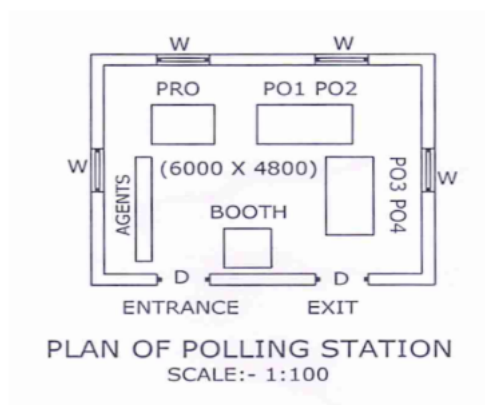

নির্বাচক নিবন্ধন আধিকারিকের স্বাক্ষর

Nazri Naksha

Google Map View

Polling Station Building Front View

Polling Station Front View

Cad View

Key MAP View

1 নাম : বালকেশ্বর সন্ত্রা পিতার নাম: অশ্বিনী সাঁতরা বাড়ির নং : n0111 বয়স : 47 লিঙ্গ : পুরুষ	NNS2464519 ফটো উপলব্ধ	2 নাম : শিউলি পাত্র সামন্ত স্বামীর নাম: অনুপ সামন্ত বাড়ির নং : এন0001 বয়স : 25 লিঙ্গ : মহিলা	NNS2192029 ফটো উপলব্ধ	3 নাম : রামকৃষ্ণ প্রামানিক পিতার নাম: বাসুদেব প্রামানিক বাড়ির নং : n0001 বয়স : 54 লিঙ্গ : পুরুষ	NNS2096147 ফটো উপলব্ধ
4 নাম : নমিতা প্রামানিক স্বামীর নাম: রামকৃষ্ণ প্রামানিক বাড়ির নং : N0001 বয়স : 53 লিঙ্গ : মহিলা	CJD2864569 ফটো উপলব্ধ	5 নাম : বিশ্বজিৎ শীট পিতার নাম: নিতাই শীট বাড়ির নং : 149 বয়স : 43 লিঙ্গ : পুরুষ	CJD2240489 ফটো উপলব্ধ	6 নাম : অনুপ সামন্ত পিতার নাম: কানাইলাল সামন্ত বাড়ির নং : এন0001 বয়স : 35 লিঙ্গ : পুরুষ	NNS2061422 ফটো উপলব্ধ
7 নাম : রনজিৎ অধিকারী পিতার নাম: পঞ্চানন অধিকারী বাড়ির নং : এন0001 বয়স : 51 লিঙ্গ : পুরুষ	CTG2232981 ফটো উপলব্ধ	8 নাম : মল্লিকা শীট স্বামীর নাম: বিশ্বজিৎ শীট বাড়ির নং : N0001 বয়স : 39 লিঙ্গ : মহিলা	KQH2874022 ফটো উপলব্ধ	9 নাম : মিলন কুমার গুচ্ছাইৎ পিতার নাম: অজিত গুচ্ছাইৎ বাড়ির নং : এন0001 বয়স : 27 লিঙ্গ : পুরুষ	NNS2001287 ফটো উপলব্ধ
10 নাম : টুঙ্গা আচার্য স্বামীর নাম: শক্তিপদ আচার্য বাড়ির নং : n0001 বয়স : 31 লিঙ্গ : মহিলা	NNS1655653 ফটো উপলব্ধ	11 নাম : বুল্লি রানী আচার্য স্বামীর নাম: শক্তিপদ আচার্য বাড়ির নং : n0001 বয়স : 32 লিঙ্গ : মহিলা	NNS1543875 ফটো উপলব্ধ	12 নাম : শান্তিপদ আচার্য পিতার নাম: শ্যামাপদ আচার্য বাড়ির নং : n0001 বয়স : 35 লিঙ্গ : পুরুষ	NNS1543891 ফটো উপলব্ধ
13 নাম : উমারানী আচার্য স্বামীর নাম: শ্যামাপদ আচার্য বাড়ির নং : n0001 বয়স : 59 লিঙ্গ : মহিলা	CJD2592954 ফটো উপলব্ধ	14 নাম : শ্যামাপদ আচার্য পিতার নাম: জনেশ্বর আচার্য বাড়ির নং : টাটকাপুর বয়স : 67 লিঙ্গ : পুরুষ	NNS2549087 ফটো উপলব্ধ	15 নাম : শক্তিপদ আচার্য পিতার নাম: শ্যামাপদ আচার্য বাড়ির নং : n0211 বয়স : 31 লিঙ্গ : পুরুষ	NNS1655596 ফটো উপলব্ধ
16 নাম : জয়দেব গুচ্ছাইৎ পিতার নাম: অজিত গুচ্ছাইৎ বাড়ির নং : এন0001 বয়স : 36 লিঙ্গ : পুরুষ	NNS1276369 ফটো উপলব্ধ	17 নাম : প্রতিমা গুচ্ছাইৎ স্বামীর নাম: অজিত গুচ্ছাইৎ বাড়ির নং : এন0001 বয়স : 55 লিঙ্গ : মহিলা	WB/31/212/453584 ফটো উপলব্ধ	18 নাম : অজিত গুচ্ছাইৎ পিতার নাম: মৃত্যুঞ্জয় গুচ্ছাইৎ বাড়ির নং : এন0001 বয়স : 60 লিঙ্গ : পুরুষ	WB/31/212/453595 ফটো উপলব্ধ
19 নাম : স্বরাজ্যম বৃকে মামা স্বামীর নাম: দেবশীষ মামা বাড়ির নং : এন001 বয়স : 30 লিঙ্গ : মহিলা	TRC0815845 ফটো উপলব্ধ	20 নাম : কবিতা খাটুয়া স্বামীর নাম: দেবশীষ খাটুয়া বাড়ির নং : n0104 বয়স : 39 লিঙ্গ : মহিলা	NNS0777912 ফটো উপলব্ধ	21 নাম : দেবশীষ খাটুয়া পিতার নাম: অজিত খাটুয়া বাড়ির নং : n0104 বয়স : 42 লিঙ্গ : পুরুষ	CJD2592988 ফটো উপলব্ধ
22 নাম : শুভাশীষ খাটুয়া পিতার নাম: অজিত কুমার খাটুয়া বাড়ির নং : n0104 বয়স : 31 লিঙ্গ : পুরুষ	NNS1655489 ফটো উপলব্ধ	23 নাম : অজিত কুমার খাটুয়া পিতার নাম: বৈকুণ্ঠনাথ খাটুয়া বাড়ির নং : n0104 বয়স : 73 লিঙ্গ : পুরুষ	CJD2592962 ফটো উপলব্ধ	24 নাম : কমলা খাটুয়া স্বামীর নাম: অজিত খাটুয়া বাড়ির নং : n0104 বয়স : 58 লিঙ্গ : মহিলা	WB/31/212/483461 ফটো উপলব্ধ
25 নাম : শুভাদীপ সন্ত্রা পিতার নাম: বালকেশ্বর সন্ত্রা বাড়ির নং : 21 বয়স : 22 লিঙ্গ : পুরুষ	NNS2429488 ফটো উপলব্ধ	26 নাম : অমলেন্দু গুচ্ছাইৎ পিতার নাম: হরপদ গুচ্ছাইৎ বাড়ির নং : n0049 বয়স : 58 লিঙ্গ : পুরুষ	CJD2592996 ফটো উপলব্ধ	27 নাম : অরুজিৎ গুচ্ছাইৎ পিতার নাম: অমলেন্দু গুচ্ছাইৎ বাড়ির নং : মৌজা টাটকাপুর বয়স : 22 লিঙ্গ : পুরুষ	NNS2444446 ফটো উপলব্ধ
28 নাম : সুরজিৎ গুচ্ছাইৎ পিতার নাম: অমলেন্দু গুচ্ছাইৎ বাড়ির নং : 046 বয়স : 22 লিঙ্গ : পুরুষ	NNS2440816 ফটো উপলব্ধ	29 নাম : সোমা গুচ্ছাইৎ স্বামীর নাম: বৃন্দদেব গুচ্ছাইৎ বাড়ির নং : n0212 বয়স : 27 লিঙ্গ : মহিলা	NNS2191385 ফটো উপলব্ধ	30 নাম : আশুতোষ গুচ্ছাইৎ পিতার নাম: শ্রীহরি গুচ্ছাইৎ বাড়ির নং : n0050 বয়স : 68 লিঙ্গ : পুরুষ	WB/31/212/462375 ফটো উপলব্ধ