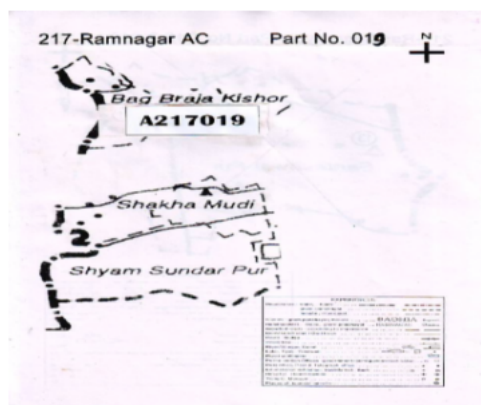

Key MAP View