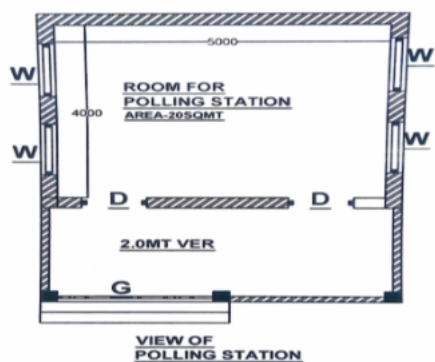

নির্বাচক নিবন্ধন আধিকারিকের স্বাক্ষর

Nazri Naksha

Google Map View

Polling Station Building Front View

Polling Station Front View

Cad View

Key MAP View

1 নাম : হাজরা বিবি স্বামীর নাম: হালিম সাহা বাড়ির নং : N0159 বয়স : 33 লিঙ্গ : মহিলা	NNS1604842 ফটো উপলব্ধ	2 নাম : চুমকি গিরি স্বামীর নাম: গৌতম গিরি বাড়ির নং : 0002 বয়স : 27 লিঙ্গ : মহিলা	NNS1964386 ফটো উপলব্ধ	3 নাম : টুম্পা গিরি স্বামীর নাম: অজিত গিরি বাড়ির নং : n0002 বয়স : 35 লিঙ্গ : মহিলা	NNS1788553 ফটো উপলব্ধ
4 নাম : সুপর্ণা গিরি স্বামীর নাম: মৃত্যুঞ্জয় গিরি বাড়ির নং : 0002 বয়স : 33 লিঙ্গ : মহিলা	NNS1788546 ফটো উপলব্ধ	5 নাম : খোকন গিরি পিতার নাম: প্রফুল্ল গিরি বাড়ির নং : n0002 বয়স : 29 লিঙ্গ : পুরুষ	NNS1788538 ফটো উপলব্ধ	6 নাম : বাসন্তী গিরি স্বামীর নাম: সুধীর গিরি বাড়ির নং : n0002 বয়স : 71 লিঙ্গ : মহিলা	CJD1350107 ফটো উপলব্ধ
7 নাম : অজিত গিরি পিতার নাম: প্রফুল্ল গিরি বাড়ির নং : n0002 বয়স : 44 লিঙ্গ : পুরুষ	NNS1228949 ফটো উপলব্ধ	8 নাম : মৃত্যুঞ্জয় গিরি পিতার নাম: প্রফুল্ল গিরি বাড়ির নং : n0002 বয়স : 41 লিঙ্গ : পুরুষ	NNS1310622 ফটো উপলব্ধ	9 নাম : গৌতম গিরি পিতার নাম: প্রফুল্ল গিরি বাড়ির নং : n0002 বয়স : 34 লিঙ্গ : পুরুষ	NNS1380146 ফটো উপলব্ধ
10 নাম : কাকলি জানা স্বামীর নাম: চন্দন জানা বাড়ির নং : এন0141 বয়স : 30 লিঙ্গ : মহিলা	NNS2049120 ফটো উপলব্ধ	11 নাম : কুণাল জানা পিতার নাম: শ্রীনিবাস জানা বাড়ির নং : এন0134 বয়স : 26 লিঙ্গ : পুরুষ	NNS2049203 ফটো উপলব্ধ	12 নাম : রাখী জানা স্বামীর নাম: বিনোদ জানা বাড়ির নং : এন0130 বয়স : 24 লিঙ্গ : মহিলা	NNS2245793 ফটো উপলব্ধ
13 নাম : রীতা জানা স্বামীর নাম: পরিতোষ জানা বাড়ির নং : 35 বয়স : 26 লিঙ্গ : মহিলা	NNS2155810 ফটো উপলব্ধ	14 নাম : মিতা জানা স্বামীর নাম: রাজু জানা বাড়ির নং : এন0136 বয়স : 29 লিঙ্গ : মহিলা	NNS2359966 ফটো উপলব্ধ	15 নাম : শঙ্কর জানা পিতার নাম: বিষ্ণুপদ জানা বাড়ির নং : n0138 বয়স : 27 লিঙ্গ : পুরুষ	NNS2155794 ফটো উপলব্ধ
16 নাম : মাত্তু জানা মায়ের নাম: গৌরী জানা বাড়ির নং : n0128 বয়স : 25 লিঙ্গ : পুরুষ	NNS2155737 ফটো উপলব্ধ	17 নাম : প্রতিমা জানা স্বামীর নাম: রঞ্জিত জানা বাড়ির নং : n0151 বয়স : 34 লিঙ্গ : মহিলা	NNS1379791 ফটো উপলব্ধ	18 নাম : অভিজিৎ জানা পিতার নাম: মৃত্যুঞ্জয় জানা বাড়ির নং : এন0133 বয়স : 26 লিঙ্গ : পুরুষ	NNS2049005 ফটো উপলব্ধ
19 নাম : উত্তম জানা পিতার নাম: বিপিন জানা বাড়ির নং : 27 বয়স : 25 লিঙ্গ : পুরুষ	NNS2155729 ফটো উপলব্ধ	20 নাম : প্রমিলা দাশ স্বামীর নাম: শ্রীপতী দাশ বাড়ির নং : n0028 বয়স : 44 লিঙ্গ : মহিলা	CJD2021194 ফটো উপলব্ধ	21 নাম : গীতাজ্জলি দাশ স্বামীর নাম: পশুপতি দাশ বাড়ির নং : n0028 বয়স : 53 লিঙ্গ : মহিলা	WB/31/212/042132 ফটো উপলব্ধ
22 নাম : গীতা রানী দাশ স্বামীর নাম: কমলাকান্ত দাশ বাড়ির নং : n0028 বয়স : 57 লিঙ্গ : মহিলা	WB/31/212/042131 ফটো উপলব্ধ	23 নাম : সুব্রত দাস পিতার নাম: কমলাকান্ত দাস বাড়ির নং : n0028 বয়স : 31 লিঙ্গ : পুরুষ	NNS1592542 ফটো উপলব্ধ	24 নাম : শুভঙ্কর দাশ পিতার নাম: পশুপতি দাশ বাড়ির নং : 0028 বয়স : 27 লিঙ্গ : পুরুষ	NNS1964295 ফটো উপলব্ধ
25 নাম : উষারানী দাস স্বামীর নাম: সুবল দাস বাড়ির নং : n0004 বয়স : 53 লিঙ্গ : মহিলা	WB/31/212/042428 ফটো উপলব্ধ	26 নাম : সুবল দাশ পিতার নাম: নির্মাল দাশ বাড়ির নং : n0004 বয়স : 58 লিঙ্গ : পুরুষ	WB/31/212/042243 ফটো উপলব্ধ	27 নাম : যুথিকা দাশ স্বামীর নাম: হরেন্দ্র দাশ বাড়ির নং : n0003 বয়স : 53 লিঙ্গ : মহিলা	WB/31/212/042427 ফটো উপলব্ধ
28 নাম : জানকী দাশ স্বামীর নাম: চন্দন দাশ বাড়ির নং : n0003 বয়স : 44 লিঙ্গ : মহিলা	CJD1804376 ফটো উপলব্ধ	29 নাম : হরেন্দ্রনাথ দাশ পিতার নাম: নরেন্দ্র দাশ বাড়ির নং : n0003 বয়স : 58 লিঙ্গ : পুরুষ	WB/31/212/042241 ফটো উপলব্ধ	30 নাম : অনিতা দাশ স্বামীর নাম: নরেন্দ্র দাশ বাড়ির নং : n0003 বয়স : 79 লিঙ্গ : মহিলা	WB/31/212/042426 ফটো উপলব্ধ