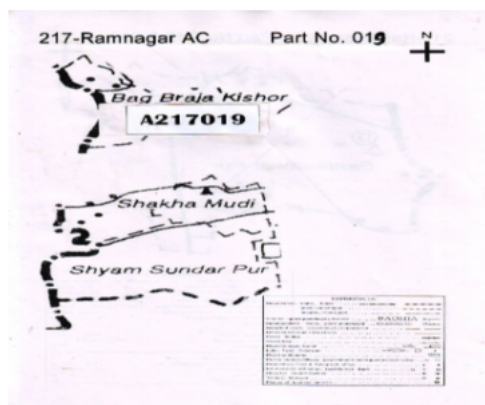

Nazri Naksha