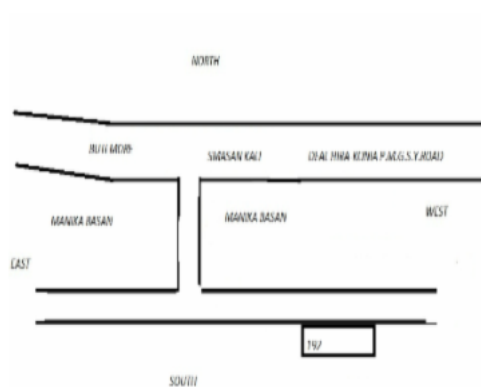

নির্বাচক নিবন্ধন আধিকারিকের স্বাক্ষর

Nazri Naksha

Google Map View

Polling Station Building Front View

Polling Station Front View

Cad View

Key MAP View

1 নাম : দেবাজন পাহাড়ী পিতার নাম: হরিপদ পাহাড়ী বাড়ির নং : n0030 বয়স : 32 লিঙ্গ : পুরুষ	NNS1278795 ফটো উপলব্ধ	2 নাম : জয়দেব পাহাড়ী পিতার নাম: হরিপদ পাহাড়ী বাড়ির নং : n0030 বয়স : 31 লিঙ্গ : পুরুষ	NNS1657501 ফটো উপলব্ধ	3 নাম : সরস্বতী পাহাড়ী স্বামীর নাম: হরিপদ পাহাড়ী বাড়ির নং : এন0030 বয়স : 67 লিঙ্গ : মহিলা	NNS2387199 ফটো উপলব্ধ
4 নাম : সঙ্গীতা (মাইতি) জানা স্বামীর নাম: তপন জানা বাড়ির নং : n0231 বয়স : 36 লিঙ্গ : মহিলা	NNS1297191 ফটো উপলব্ধ	5 নাম : অনিমা (মাইতি)সিং স্বামীর নাম: বনু সিং বাড়ির নং : n0224 বয়স : 37 লিঙ্গ : মহিলা	NNS1192947 ফটো উপলব্ধ	6 নাম : চক্রধর কর পিতার নাম: অচিন্ত্য কর বাড়ির নং : n0229 বয়স : 53 লিঙ্গ : পুরুষ	CJD2634905 ফটো উপলব্ধ
7 নাম : বসুমতী কর স্বামীর নাম: চক্রধর কর বাড়ির নং : n0230 বয়স : 45 লিঙ্গ : মহিলা	CJD1825157 ফটো উপলব্ধ	8 নাম : মিনতী কর্মকার স্বামীর নাম: উওম কর্মকার বাড়ির নং : এন0000 বয়স : 48 লিঙ্গ : মহিলা	FGH2231447 ফটো উপলব্ধ	9 নাম : ভারতী গুচ্ছাইং স্বামীর নাম: শশাঙ্ক গুচ্ছাইং বাড়ির নং : n0163 বয়স : 42 লিঙ্গ : মহিলা	CJD2810984 ফটো উপলব্ধ
10 নাম : শশাঙ্ক গুচ্ছাইং পিতার নাম: মধুসূদন গুচ্ছাইং বাড়ির নং : n0163 বয়স : 51 লিঙ্গ : পুরুষ	WB/31/212/462577 ফটো উপলব্ধ	11 নাম : বিনোদ গুচ্ছাইং পিতার নাম: শশাঙ্ক গুচ্ছাইং বাড়ির নং : এন0163 বয়স : 26 লিঙ্গ : পুরুষ	NNS2016418 ফটো উপলব্ধ	12 নাম : আশালতা গুচ্ছাইং স্বামীর নাম: মধুসূদন গুচ্ছাইং বাড়ির নং : n0163 বয়স : 91 লিঙ্গ : মহিলা	WB/31/212/462111 ফটো উপলব্ধ
13 নাম : সুশান্ত গুচ্ছাইং পিতার নাম: মধুসূদন গুচ্ছাইং বাড়ির নং : n0163 বয়স : 45 লিঙ্গ : পুরুষ	CJD2240661 ফটো উপলব্ধ	14 নাম : অনিতা গুচ্ছাইং স্বামীর নাম: সুশান্ত গুচ্ছাইং বাড়ির নং : n0163 বয়স : 41 লিঙ্গ : মহিলা	CJD2734838 ফটো উপলব্ধ	15 নাম : মধুসূদন গুচ্ছাইং পিতার নাম: গৌরহরি গুচ্ছাইং বাড়ির নং : n0163 বয়স : 91 লিঙ্গ : পুরুষ	WB/31/212/462319 ফটো উপলব্ধ
16 নাম : উষা গায়েন স্বামীর নাম: হরিপদ গায়েন বাড়ির নং : n0059 বয়স : 41 লিঙ্গ : মহিলা	CJD2937936 ফটো উপলব্ধ	17 নাম : নূপুর গায়েন স্বামীর নাম: বিষ্ণুপদ গায়েন বাড়ির নং : n0059 বয়স : 51 লিঙ্গ : মহিলা	WB/31/212/474480 ফটো উপলব্ধ	18 নাম : হরিপদ গায়েন পিতার নাম: সন্তোষ গায়েন বাড়ির নং : n0059 বয়স : 48 লিঙ্গ : পুরুষ	CJD1818822 ফটো উপলব্ধ
19 নাম : সোনামোনি গায়েন স্বামীর নাম: গৌরাজ গায়েন বাড়ির নং : এন0059 বয়স : 25 লিঙ্গ : মহিলা	NNS2387082 ফটো উপলব্ধ	20 নাম : বিষ্ণুপদ গায়েন পিতার নাম: সন্তোষ কুমার গায়েন বাড়ির নং : 155 বয়স : 51 লিঙ্গ : পুরুষ	NNS2458743 ফটো উপলব্ধ	21 নাম : সুমন গায়েন পিতার নাম: হরিপদ গায়েন বাড়ির নং : এন0059 বয়স : 21 লিঙ্গ : পুরুষ	NNS2521755 ফটো উপলব্ধ
22 নাম : সুভাষ গিরি পিতার নাম: হেমন্ত কুমার গিরি বাড়ির নং : n0195 বয়স : 39 লিঙ্গ : পুরুষ	CJD2734820 ফটো উপলব্ধ	23 নাম : বীণাপাণি গিরি স্বামীর নাম: হেমন্ত গিরি বাড়ির নং : n0195 বয়স : 71 লিঙ্গ : মহিলা	WB/31/212/474135 ফটো উপলব্ধ	24 নাম : আরতি জানা স্বামীর নাম: দেবশিশি জানা বাড়ির নং : n0198 বয়স : 58 লিঙ্গ : মহিলা	WB/31/212/474478 ফটো উপলব্ধ
25 নাম : মানস জানা পিতার নাম: অতুল জানা বাড়ির নং : n0197 বয়স : 70 লিঙ্গ : পুরুষ	WB/31/212/474211 ফটো উপলব্ধ	26 নাম : প্রভাতী জানা স্বামীর নাম: মানস জানা বাড়ির নং : n0197 বয়স : 66 লিঙ্গ : মহিলা	WB/31/212/474649 ফটো উপলব্ধ	27 নাম : অর্জিত জানা পিতার নাম: মানস জানা বাড়ির নং : এন0020 বয়স : 45 লিঙ্গ : পুরুষ	NNS0799023 ফটো উপলব্ধ
28 নাম : দেবশিশি জানা পিতার নাম: আশুতোষ জানা বাড়ির নং : n0198 বয়স : 63 লিঙ্গ : পুরুষ	WB/31/212/474057 ফটো উপলব্ধ	29 নাম : গীতালি জানা স্বামীর নাম: দীপক জানা বাড়ির নং : n0107 বয়স : 48 লিঙ্গ : মহিলা	CJD1762632 ফটো উপলব্ধ	30 নাম : প্রদীপ জানা পিতার নাম: বিভূতি জানা বাড়ির নং : n0107 বয়স : 44 লিঙ্গ : পুরুষ	CJD2597532 ফটো উপলব্ধ