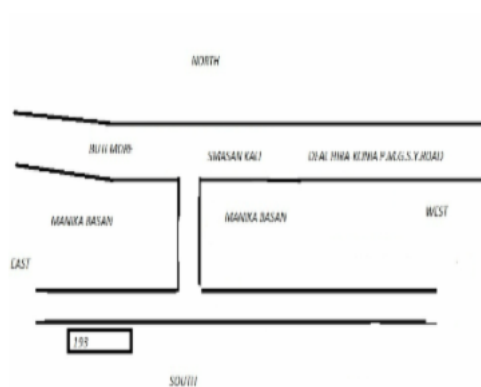

নির্বাচক নিবন্ধন আধিকারিকের স্বাক্ষর

Nazri Naksha

Google Map View

Polling Station Building Front View

Polling Station Front View

Cad View

Key MAP View

1 নাম : নেকজান বিবি স্বামীর নাম: খলিল মহম্মদ বাড়ির নং : n0135 বয়স : 93 লিঙ্গ : মহিলা	WB/31/212/477260	2 নাম : পারেস মহম্মদ পিতার নাম: খলিল মহম্মদ বাড়ির নং : n0135 বয়স : 53 লিঙ্গ : পুরুষ	WB/31/212/477487	3 নাম : মায়োদা বিবি স্বামীর নাম: জব্বার মহম্মদ বাড়ির নং : n0135 বয়স : 53 লিঙ্গ : মহিলা	WB/31/212/477923
4 নাম : সেক সায়জাদ মহম্মদ পিতার নাম: সেক খলিল মহম্মদ বাড়ির নং : n0135 বয়স : 36 লিঙ্গ : পুরুষ	NNS1349240	5 নাম : সেক বয়জাদ মহম্মদ পিতার নাম: সেক খলিল মহম্মদ বাড়ির নং : n0135 বয়স : 32 লিঙ্গ : পুরুষ	NNS1657923	6 নাম : সায়োদা বিবি স্বামীর নাম: পারেশ বাড়ির নং : n0135 বয়স : 44 লিঙ্গ : মহিলা	CJD2601383
7 নাম : আনার খাতুন পিতার নাম: সেক খলিল বাড়ির নং : n0135 বয়স : 39 লিঙ্গ : মহিলা	NNS1349232	8 নাম : তাইমিনা স্বামীর নাম: সেক হাসিবুল বাড়ির নং : এন0137 বয়স : 28 লিঙ্গ : মহিলা	WCI1863109	9 নাম : নেকাইল সাহা পিতার নাম: জহর আলি সাহা বাড়ির নং : n0166 বয়স : 42 লিঙ্গ : পুরুষ	CJD2601631
10 নাম : রিনা বিবি স্বামীর নাম: খলিল সেখ বাড়ির নং : n0160 বয়স : 44 লিঙ্গ : মহিলা	CJD2735587	11 নাম : সেক খলিল পিতার নাম: সেক হেদায়েত উল্লা বাড়ির নং : n0160 বয়স : 59 লিঙ্গ : পুরুষ	NNS1657907	12 নাম : জয়সন বিবি স্বামীর নাম: সেক বয়জাদ মহম্মদ বাড়ির নং : n0135 বয়স : 36 লিঙ্গ : মহিলা	NNS1434315
13 নাম : সেক জব্বার মহম্মদ পিতার নাম: সেক খলিল মহম্মদ বাড়ির নং : n0135 বয়স : 48 লিঙ্গ : পুরুষ	WB/31/212/477823	14 নাম : সেক সাকির মহম্মদ পিতার নাম: সেক জবার মহম্মদ বাড়ির নং : n0135 বয়স : 29 লিঙ্গ : পুরুষ	NNS1840107	15 নাম : সেক রেজাক হোসেন পিতার নাম: সেক খলিল বাড়ির নং : 0160 বয়স : 24 লিঙ্গ : পুরুষ	NNS2323129
16 নাম : রেজ্জাক মহম্মদ পিতার নাম: পারেশ মহম্মদ বাড়ির নং : মানিকাবসান বয়স : 25 লিঙ্গ : পুরুষ	NNS2322741	17 নাম : রোজিনা বিবি স্বামীর নাম: সেক সাকির মহম্মদ বাড়ির নং : এন0135 বয়স : 24 লিঙ্গ : মহিলা	NNS2431393	18 নাম : গুলফসা বিবি স্বামীর নাম: সেক সায়জাদ মহম্মদ বাড়ির নং : এন0135 বয়স : 31 লিঙ্গ : মহিলা	NNS2548733
19 নাম : শায়রা বিবি স্বামীর নাম: শাহাজান বাড়ির নং : n0174 বয়স : 46 লিঙ্গ : মহিলা	CJD1726686	20 নাম : রীতম আদক পিতার নাম: রতন কুমার আদক বাড়ির নং : গ্রাম- মানিকাবসান বয়স : 22 লিঙ্গ : পুরুষ	NNS2478097	21 নাম : যুথিকা আদক স্বামীর নাম: রতন কুমার আদক বাড়ির নং : n0086 বয়স : 45 লিঙ্গ : মহিলা	NNS1349109
22 নাম : মনোরঞ্জন আদক পিতার নাম: স্বদেশ রঞ্জন আদক বাড়ির নং : n0177 বয়স : 40 লিঙ্গ : পুরুষ	CJD2735751	23 নাম : উর্মিলা আদক স্বামীর নাম: স্বদেশ রঞ্জন আদক বাড়ির নং : n0176 বয়স : 65 লিঙ্গ : মহিলা	WB/31/212/480736	24 নাম : স্বদেশ রঞ্জন আদক পিতার নাম: নারায়ণ আদক বাড়ির নং : n0175 বয়স : 73 লিঙ্গ : পুরুষ	WB/31/212/480677
25 নাম : হৃষিকেশ আদক পিতার নাম: সর্বেশ্বর আদক বাড়ির নং : n0142 বয়স : 64 লিঙ্গ : পুরুষ	CJD2601888	26 নাম : নির্মালা আদক স্বামীর নাম: ক্ষিতিশ আদক বাড়ির নং : n0086 বয়স : 77 লিঙ্গ : মহিলা	WB/31/212/480351	27 নাম : গুণ্ডম বারিক পিতার নাম: হরিপদ বারিক বাড়ির নং : এন0999 বয়স : 22 লিঙ্গ : পুরুষ	NNS2435485
28 নাম : অঞ্জলি বারিক স্বামীর নাম: বিষ্ণুপদ বারিক বাড়ির নং : n0107 বয়স : 57 লিঙ্গ : মহিলা	WB/31/212/477864	29 নাম : উত্তম বারিক পিতার নাম: বিষ্ণুপদ বারিক বাড়ির নং : n0107 বয়স : 31 লিঙ্গ : পুরুষ	NNS1657865	30 নাম : শক্তিপদ বারিক পিতার নাম: সুরেন্দ্র বারিক বাড়ির নং : n0107 বয়স : 61 লিঙ্গ : পুরুষ	WB/31/212/477500