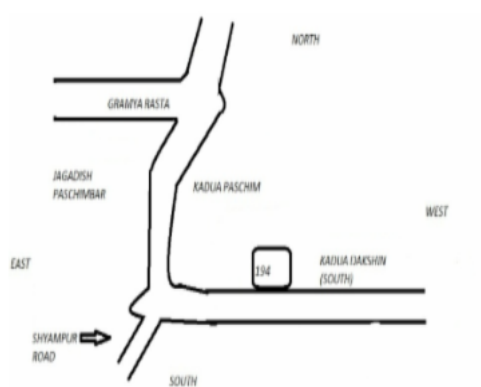

নির্বাচক নিবন্ধন আধিকারিকের স্বাক্ষর

Nazri Naksha

Google Map View

Polling Station Building Front View

Polling Station Front View

Cad View

Key MAP View

1 নাম : সেক মসিরুদ্দিন পিতার নাম: সেক সুজাউদ্দিন বাড়ির নং : n0150 বয়স : 44 লিঙ্গ : পুরুষ	CJD2374114 ফটো উপলব্ধ	2 নাম : আরজিনা বিবি স্বামীর নাম: সেক সুজাউদ্দিন বাড়ির নং : n0152 বয়স : 69 লিঙ্গ : মহিলা	NNS2125078 ফটো উপলব্ধ	3 নাম : হেদায়েৎ আলি সাহা পিতার নাম: লালচাঁদ আলি সাহা বাড়ির নং : n0025 বয়স : 47 লিঙ্গ : পুরুষ	CJD1726629 ফটো উপলব্ধ
4 নাম : আমিরুন বিবি স্বামীর নাম: হেদায়েৎ আলি সাহা বাড়ির নং : n0025 বয়স : 45 লিঙ্গ : মহিলা	CJD2874717 ফটো উপলব্ধ	5 নাম : জাহানারা বিবি স্বামীর নাম: মুস্তাক আহম্মদ সাহা বাড়ির নং : n0025 বয়স : 58 লিঙ্গ : মহিলা	WB/31/212/477280 ফটো উপলব্ধ	6 নাম : রিনাশো বিবি স্বামীর নাম: মিনাজ উদ্দিন সেক বাড়ির নং : n0025 বয়স : 44 লিঙ্গ : মহিলা	CJD1822709 ফটো উপলব্ধ
7 নাম : দুলা বিবি স্বামীর নাম: আহম্মদ সাহা বাড়ির নং : n0027 বয়স : 71 লিঙ্গ : মহিলা	WB/31/212/477638 ফটো উপলব্ধ	8 নাম : সোরাপ সাহা পিতার নাম: সামসের সাহা বাড়ির নং : n0078 বয়স : 33 লিঙ্গ : পুরুষ	NNS1434638 ফটো উপলব্ধ	9 নাম : সামসের সাহা পিতার নাম: হারুণ সাহা বাড়ির নং : n0078 বয়স : 54 লিঙ্গ : পুরুষ	WB/31/212/477729 ফটো উপলব্ধ
10 নাম : সাবেরা বিবি স্বামীর নাম: সামসেদ সাহা বাড়ির নং : n0078 বয়স : 61 লিঙ্গ : মহিলা	CJD1726702 ফটো উপলব্ধ	11 নাম : সখিলা বিবি স্বামীর নাম: আজিজুল সাহা বাড়ির নং : n0047 বয়স : 68 লিঙ্গ : মহিলা	WB/31/212/477870 ফটো উপলব্ধ	12 নাম : ইমরান আলি সাহা পিতার নাম: আজিজুল সাহা বাড়ির নং : n0047 বয়স : 36 লিঙ্গ : পুরুষ	NNS1279306 ফটো উপলব্ধ
13 নাম : ইরসাদ সাহা পিতার নাম: আজিজুল সাহা বাড়ির নং : n0047 বয়স : 35 লিঙ্গ : পুরুষ	NNS1349513 ফটো উপলব্ধ	14 নাম : রুবি খাতুন পিতার নাম: আজিজুল সাহা বাড়ির নং : n0047 বয়স : 33 লিঙ্গ : মহিলা	NNS1434570 ফটো উপলব্ধ	15 নাম : আব্দুল সান্তার সাহা পিতার নাম: আজিজুল সাহা বাড়ির নং : n0047 বয়স : 32 লিঙ্গ : পুরুষ	NNS1658483 ফটো উপলব্ধ
16 নাম : সন্ধ্যারানী ঘড়াই স্বামীর নাম: শুকদেব ঘড়াই বাড়ির নং : n0030 বয়স : 59 লিঙ্গ : মহিলা	WB/31/212/477412 ফটো উপলব্ধ	17 নাম : রোসন সাহা পিতার নাম: কালু সাহা বাড়ির নং : n0030 বয়স : 36 লিঙ্গ : পুরুষ	NNS1349471 ফটো উপলব্ধ	18 নাম : জুরিমন বিবি স্বামীর নাম: কালু সাহা বাড়ির নং : n0030 বয়স : 78 লিঙ্গ : মহিলা	WB/31/212/477614 ফটো উপলব্ধ
19 নাম : মনুজা বিবি স্বামীর নাম: সৈকত সাহা বাড়ির নং : n0030 বয়স : 70 লিঙ্গ : মহিলা	WB/31/212/477613 ফটো উপলব্ধ	20 নাম : নজরুল সাহা পিতার নাম: হাবিব সাহা বাড়ির নং : n0036 বয়স : 53 লিঙ্গ : পুরুষ	NNS2383750 ফটো উপলব্ধ	21 নাম : জয়িমন বিবি স্বামীর নাম: নজরুল সাহা বাড়ির নং : n0036 বয়স : 47 লিঙ্গ : মহিলা	CJD2599744 ফটো উপলব্ধ
22 নাম : হালিমা বিবি স্বামীর নাম: সাহাজানশাহ বাড়ির নং : n0027 বয়স : 40 লিঙ্গ : মহিলা	CJD2599918 ফটো উপলব্ধ	23 নাম : জৈগুন বিবি স্বামীর নাম: জাহাঙ্গীর সাহা বাড়ির নং : n0027 বয়স : 45 লিঙ্গ : মহিলা	CJD2599926 ফটো উপলব্ধ	24 নাম : জাহাঙ্গীর সাহা পিতার নাম: আহম্মদ সাহা বাড়ির নং : বীলেজ- আড়িয়া পদ্মপুর বয়স : 46 লিঙ্গ : পুরুষ	NNS2642346 ফটো উপলব্ধ
25 নাম : শাহাজান সাহা পিতার নাম: আহম্মদ সাহা বাড়ির নং : n0027 বয়স : 53 লিঙ্গ : পুরুষ	WB/31/212/477919 ফটো উপলব্ধ	#2 26 নাম : জাহানারা খাতুন পিতার নাম: জাহাঙ্গীর সাহা বাড়ির নং : এন0027 বয়স : 22 লিঙ্গ : মহিলা	NNS2510279 ফটো উপলব্ধ	27 নাম : জাবোদা বিবি স্বামীর নাম: লালচাঁদ আলি সাহা বাড়ির নং : n0025 বয়স : 83 লিঙ্গ : মহিলা	WB/31/212/477279 ফটো উপলব্ধ
28 নাম : সাকিনা বিবি স্বামীর নাম: লোকমান সেক বাড়ির নং : n0062 বয়স : 35 লিঙ্গ : মহিলা	NNS1546423 ফটো উপলব্ধ	29 নাম : সেক লোকমান পিতার নাম: সেক মোওসান বাড়ির নং : n0062 বয়স : 37 লিঙ্গ : পুরুষ	NNS1658624 ফটো উপলব্ধ	30 নাম : নুসেহার বিবি স্বামীর নাম: নুর আলি সাহা বাড়ির নং : n0062 বয়স : 46 লিঙ্গ : মহিলা	CJD1822501 ফটো উপলব্ধ