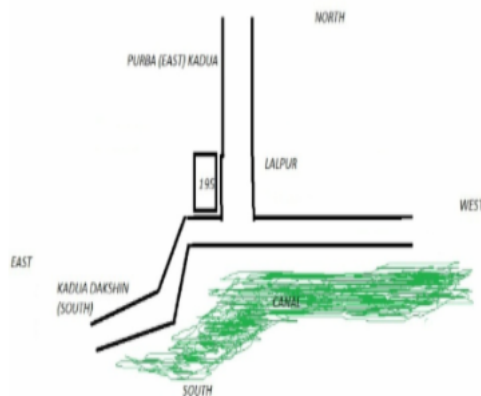

নির্বাচক নিবন্ধন আধিকারিকের স্বাক্ষর

Nazri Naksha

Google Map View

Polling Station Building Front View

Polling Station Front View

Cad View

Key MAP View

1 নাম : ছবি আচার্য স্বামীর নাম: রামগোবিন্দ আচার্য বাড়ির নং : n0069 বয়স : 63 লিঙ্গ : মহিলা	WB/31/212/480107	2 নাম : রুবি আচার্য স্বামীর নাম: শিবশংকর আচার্য বাড়ির নং : n0069 বয়স : 32 লিঙ্গ : মহিলা	NNS1658764	3 নাম : রবিশঙ্কর আচার্য পিতার নাম: রামগোবিন্দ আচার্য বাড়ির নং : n0069 বয়স : 39 লিঙ্গ : পুরুষ	NNS0811893
4 নাম : আরতি আচার্য স্বামীর নাম: রামেশ্বর আচার্য বাড়ির নং : n0072 বয়স : 76 লিঙ্গ : মহিলা	WB/31/212/480030	5 নাম : রামগোবিন্দ আচার্য পিতার নাম: ভজহরি আচার্য বাড়ির নং : n0069 বয়স : 82 লিঙ্গ : পুরুষ	NNS1349950	6 নাম : সন্ধ্যারাণী আচার্য স্বামীর নাম: সুশান্ত আচার্য বাড়ির নং : n0068 বয়স : 52 লিঙ্গ : মহিলা	WB/31/212/480214
7 নাম : সুশান্ত আচার্য পিতার নাম: বিপিন আচার্য বাড়ির নং : n0068 বয়স : 58 লিঙ্গ : পুরুষ	WB/31/212/480183	8 নাম : অনন্যা আচার্য স্বামীর নাম: তারাশঙ্কর আচার্য বাড়ির নং : n0072 বয়স : 31 লিঙ্গ : মহিলা	NNS1745496	9 নাম : তারাশংকর আচার্য পিতার নাম: রামেশ্বর আচার্য বাড়ির নং : n0072 বয়স : 42 লিঙ্গ : পুরুষ	CJD2357721
10 নাম : শিবশঙ্কর আচার্য পিতার নাম: রামগোবিন্দ আচার্য বাড়ির নং : n0069 বয়স : 46 লিঙ্গ : পুরুষ	CJD1824317	11 নাম : সৌম্যদীপ আদক পিতার নাম: বীরকুমার আদক বাড়ির নং : JL 134 বয়স : 24 লিঙ্গ : পুরুষ	NNS2455095	12 নাম : সুমিত্রা আদক পিতার নাম: শুচিসুন্দর আদক বাড়ির নং : এন0057 বয়স : 23 লিঙ্গ : পুরুষ	NNS2420446
13 নাম : কল্পনা আদক স্বামীর নাম: সুধী রঞ্জন আদক বাড়ির নং : N0057 বয়স : 31 লিঙ্গ : মহিলা	NNS2015709	14 নাম : দুর্গা শঙ্কর আদক পিতার নাম: পুলিন আদক বাড়ির নং : n0020 বয়স : 48 লিঙ্গ : পুরুষ	CJD1725944	15 নাম : তপন আদক পিতার নাম: পরেশ আদক বাড়ির নং : n0024 বয়স : 46 লিঙ্গ : পুরুষ	CJD2602217
16 নাম : অর্চনা আদক স্বামীর নাম: রতিকান্ত আদক বাড়ির নং : n0059 বয়স : 41 লিঙ্গ : মহিলা	CJD2735769	17 নাম : মৃণাল আদক পিতার নাম: দাশরথী আদক বাড়ির নং : n0027 বয়স : 41 লিঙ্গ : পুরুষ	CJD2245520	18 নাম : অর্পণ আদক পিতার নাম: স্বপন আদক বাড়ির নং : এন0024 বয়স : 22 লিঙ্গ : পুরুষ	NNS2408144
19 নাম : চন্দন আদক পিতার নাম: বরুণ আদক বাড়ির নং : n0092 বয়স : 39 লিঙ্গ : পুরুষ	CJD2938876	20 নাম : পৌতম আদক পিতার নাম: বরুণ আদক বাড়ির নং : n0092 বয়স : 37 লিঙ্গ : পুরুষ	NNS1192632	21 নাম : কুষ্ণারানী আদক করন স্বামীর নাম: শুচিসুন্দর আদক বাড়ির নং : n0057 বয়স : 50 লিঙ্গ : মহিলা	CJD2602274
22 নাম : শুভদীপ আদক পিতার নাম: দেবাশিস আদক বাড়ির নং : এন0030 বয়স : 25 লিঙ্গ : পুরুষ	NNS2323137	23 নাম : শিউলি আদক স্বামীর নাম: রথীন্দ্র আদক বাড়ির নং : n0026 বয়স : 40 লিঙ্গ : মহিলা	CJD2863157	24 নাম : গৌরাজ আদক পিতার নাম: দুর্গাশঙ্কর আদক বাড়ির নং : এন0020 বয়স : 23 লিঙ্গ : পুরুষ	NNS2322568
25 নাম : গোপাল আদক পিতার নাম: বিশ্বনাথ আদক বাড়ির নং : এন0020 বয়স : 25 লিঙ্গ : পুরুষ	NNS2322576	26 নাম : কৃষ্ণশঙ্কর আদক পিতার নাম: স্বপন আদক বাড়ির নং : না বয়স : 23 লিঙ্গ : পুরুষ	NNS2327542	27 নাম : দিপ্তেন্দ্র আদক পিতার নাম: পঙ্কজ আদক বাড়ির নং : 134 বয়স : 58 লিঙ্গ : পুরুষ	CJD1726157
28 নাম : অনিমেষ্ আদক পিতার নাম: অশোক কুমার আদক বাড়ির নং : না বয়স : 49 লিঙ্গ : পুরুষ	CJD2604098	29 নাম : উত্তম আদক পিতার নাম: বরুণ আদক বাড়ির নং : n0092 বয়স : 36 লিঙ্গ : পুরুষ	NNS1192640	30 নাম : সোনালী হাজরা আদক স্বামীর নাম: ধৃতিসুন্দর আদক বাড়ির নং : n0059 বয়স : 42 লিঙ্গ : মহিলা	CJD2602175