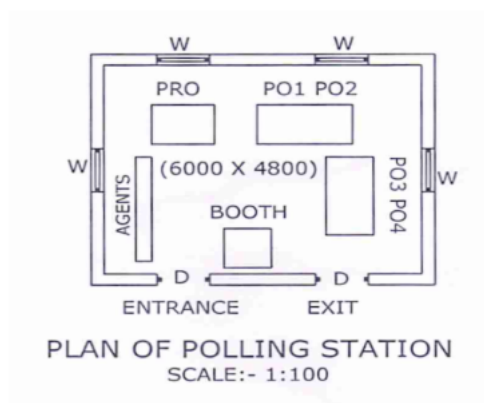

নির্বাচক নিবন্ধন আধিকারিকের স্বাক্ষর

Nazri Naksha

Google Map View

Polling Station Building Front View

Polling Station Front View

Cad View

Key MAP View

1 নাম : শান্তবাবা আদক স্বামীর নাম: সুধাংশু আদক বাড়ির নং : n0033 বয়স : 71 লিঙ্গ : মহিলা	WB/31/212/483217	2 নাম : অনিন্দিতা আদক(রাউৎ) স্বামীর নাম: সত্যজিৎ আদক বাড়ির নং : n0073 বয়স : 35 লিঙ্গ : মহিলা	NNS1841584	3 নাম : সব্যসাচী আদক পিতার নাম: সুনীল আদক বাড়ির নং : n0073 বয়স : 46 লিঙ্গ : পুরুষ	CJD1725894
4 নাম : মঞ্জু বালা আদক স্বামীর নাম: সুনীল আদক বাড়ির নং : n0073 বয়স : 68 লিঙ্গ : মহিলা	NNS2123503	5 নাম : সত্যজিৎ আদক পিতার নাম: সুনীল কুমার আদক বাড়ির নং : n0073 বয়স : 40 লিঙ্গ : পুরুষ	CJD2939254	6 নাম : সুনীল কুমার আদক পিতার নাম: সুরেন্দ্র আদক বাড়ির নং : n0073 বয়স : 76 লিঙ্গ : পুরুষ	NNS2123628
#2 7 নাম : আরতি আদক স্বামীর নাম: বিদ্যাধর আদক বাড়ির নং : n0192 বয়স : 66 লিঙ্গ : মহিলা	NNS2667095	8 নাম : মৌসুমি আদক স্বামীর নাম: সব্যসাচী আদক বাড়ির নং : n0073 বয়স : 38 লিঙ্গ : মহিলা	DNT2775187	9 নাম : গোপাল আদক পিতার নাম: সুধাংশু আদক বাড়ির নং : n0033 বয়স : 38 লিঙ্গ : পুরুষ	NNS1280130
10 নাম : মঞ্জুরানী আদক স্বামীর নাম: শংকর আদক বাড়ির নং : N0191 বয়স : 39 লিঙ্গ : মহিলা	CJD2937787	11 নাম : শশাঙ্ক আদক পিতার নাম: বিদ্যাধর আদক বাড়ির নং : না বয়স : 36 লিঙ্গ : পুরুষ	NNS1192863	12 নাম : শংকর আদক পিতার নাম: বিদ্যাধর আদক বাড়ির নং : N0191 বয়স : 43 লিঙ্গ : পুরুষ	CJD2602068
13 নাম : শিউলি আদক স্বামীর নাম: শশাঙ্ক আদক বাড়ির নং : n0190 বয়স : 31 লিঙ্গ : মহিলা	NNS1841394	14 নাম : পরেশ কর পিতার নাম: প্রহ্লাদ কর বাড়ির নং : n0039 বয়স : 89 লিঙ্গ : পুরুষ	NNS2402782	15 নাম : হিরণ্ময়ী কর স্বামীর নাম: পরেশ কর বাড়ির নং : n0039 বয়স : 81 লিঙ্গ : মহিলা	NNS2402790
16 নাম : বীণাপানি কর স্বামীর নাম: দেবদলাল কর বাড়ির নং : n0039 বয়স : 51 লিঙ্গ : মহিলা	CJD2604247	17 নাম : মালতি কর স্বামীর নাম: অশোক কর বাড়ির নং : n0183 বয়স : 51 লিঙ্গ : মহিলা	NNS2464246	18 নাম : সবিতা কর স্বামীর নাম: পঞ্চানন কর বাড়ির নং : 49 বয়স : 51 লিঙ্গ : মহিলা	NNS2382273
19 নাম : তাপসী কর স্বামীর নাম: অনাথ বন্ধু কর বাড়ির নং : এন002 বয়স : 56 লিঙ্গ : মহিলা	CJD1732379	20 নাম : দেবদলাল কর পিতার নাম: পরেশ কর বাড়ির নং : n0039 বয়স : 61 লিঙ্গ : পুরুষ	NNS2396166	21 নাম : দেবাংশু কর পিতার নাম: পরেশ কর বাড়ির নং : n0039 বয়স : 56 লিঙ্গ : পুরুষ	NNS2305910
22 নাম : মঞ্জুরানী কর স্বামীর নাম: নিতাই লাল কর বাড়ির নং : n0108 বয়স : 49 লিঙ্গ : মহিলা	CJD1733336	23 নাম : দেবলীনা কর পিতার নাম: দেবদলাল কর বাড়ির নং : এন0039 বয়স : 32 লিঙ্গ : মহিলা	NNS1661941	24 নাম : মুক্তিপদ কর পিতার নাম: আশুতোষ কর বাড়ির নং : এন0038 বয়স : 56 লিঙ্গ : পুরুষ	NNS2057362
25 নাম : সধিতা কর পিতার নাম: অনাথ বন্ধু কর বাড়ির নং : N0038 বয়স : 25 লিঙ্গ : মহিলা	NNS2150464	26 নাম : দেবাশ্রয়া কর পিতার নাম: দেবদলাল কর বাড়ির নং : এন0039 বয়স : 24 লিঙ্গ : মহিলা	NNS2251593	27 নাম : শান্তনু কর পিতার নাম: সন্তোষ কর বাড়ির নং : n0106 বয়স : 39 লিঙ্গ : পুরুষ	CJD2863504
28 নাম : অব্যয় কর পিতার নাম: হৃষিকেশ কর বাড়ির নং : n0041 বয়স : 44 লিঙ্গ : পুরুষ	CJD2357846	29 নাম : বর্ণালী দাস সাউ স্বামীর নাম: বসুদেব সাউ বাড়ির নং : এন0034 বয়স : 30 লিঙ্গ : মহিলা	NNS1840438	30 নাম : অর্জিৎ কর পিতার নাম: মনোরঞ্জন কর বাড়ির নং : এন0181 বয়স : 23 লিঙ্গ : পুরুষ	NNS2351351