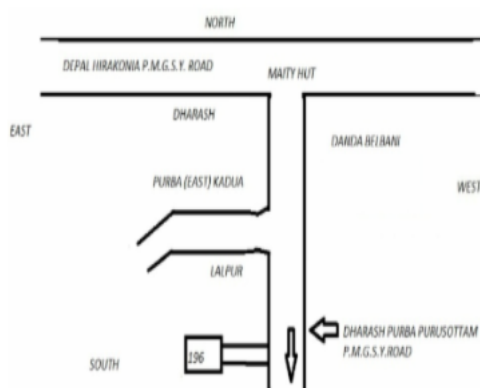

Key MAP View