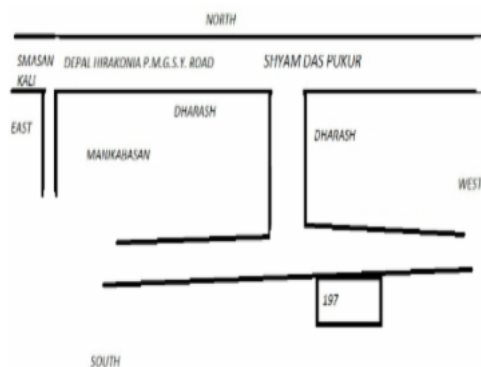

Key MAP View