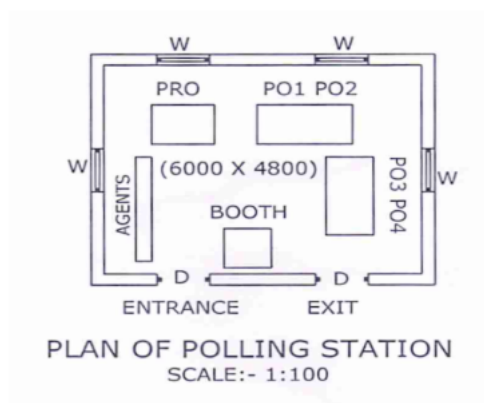

নির্বাচক নিবন্ধন আধিকারিকের স্বাক্ষর

Nazri Naksha

Google Map View

Polling Station Building Front View

Polling Station Front View

Cad View

Key MAP View

1 নাম : তপন আচার্য্য পিতার নাম: রমেশ আচার্য্য বাড়ির নং : n0001 বয়স : 67 লিঙ্গ : পুরুষ ফটো উপলব্ধ	WB/31/212/486038	2 নাম : পৌতম আচার্য্য পিতার নাম: তপন আচার্য্য বাড়ির নং : n0001 বয়স : 37 লিঙ্গ : পুরুষ ফটো উপলব্ধ	NNS0823229	3 নাম : চন্দন আচার্য্য পিতার নাম: রমেশ আচার্য্য বাড়ির নং : n0002 বয়স : 63 লিঙ্গ : পুরুষ ফটো উপলব্ধ	WB/31/212/486362
4 নাম : অনিতা আচার্য্য স্বামীর নাম: চন্দন আচার্য্য বাড়ির নং : n0002 বয়স : 60 লিঙ্গ : মহিলা ফটো উপলব্ধ	WB/31/212/486321	5 নাম : ভুবনচন্দ্র আচার্য্য পিতার নাম: রমেশ আচার্য্য বাড়ির নং : n0002 বয়স : 57 লিঙ্গ : পুরুষ ফটো উপলব্ধ	WB/31/212/486175	6 নাম : মনোরমা আচার্য্য স্বামীর নাম: বিজনবিহারী আচার্য্য বাড়ির নং : n0002 বয়স : 51 লিঙ্গ : মহিলা ফটো উপলব্ধ	CJD2813012
7 নাম : অঞ্জলীবালা আচার্য্য স্বামীর নাম: ভূষণ আচার্য্য বাড়ির নং : n0002 বয়স : 53 লিঙ্গ : মহিলা ফটো উপলব্ধ	WB/31/212/486322	8 নাম : কুমু রাণী আচার্য্য স্বামীর নাম: ভুবন আচার্য্য বাড়ির নং : n0002 বয়স : 52 লিঙ্গ : মহিলা ফটো উপলব্ধ	WB/31/212/486320	9 নাম : সন্তোষ কুমার আচার্য্য পিতার নাম: চন্দন কুমার আচার্য্য বাড়ির নং : n0002 বয়স : 37 লিঙ্গ : পুরুষ ফটো উপলব্ধ	NNS1280486
10 নাম : চারুবালা আচার্য্য স্বামীর নাম: সুরেশ আচার্য্য বাড়ির নং : n0003 বয়স : 85 লিঙ্গ : মহিলা ফটো উপলব্ধ	WB/31/212/486015	11 নাম : কল্যাণী আচার্য্য পিতার নাম: সুরেশ চন্দ্র আচার্য্য বাড়ির নং : n0003 বয়স : 49 লিঙ্গ : মহিলা ফটো উপলব্ধ	CJD2249027	12 নাম : নমিতা আচার্য্য স্বামীর নাম: দেবশীষ আচার্য্য বাড়ির নং : n0003 বয়স : 44 লিঙ্গ : মহিলা ফটো উপলব্ধ	CJD1824499
13 নাম : প্রতীক আচার্য্য পিতার নাম: ভুবন আচার্য্য বাড়ির নং : n0002 বয়স : 30 লিঙ্গ : পুরুষ ফটো উপলব্ধ	NNS1745843	14 নাম : ভূষণচন্দ্র আচার্য্য পিতার নাম: রমেশ আচার্য্য বাড়ির নং : n0002 বয়স : 59 লিঙ্গ : পুরুষ ফটো উপলব্ধ	WB/31/212/486325	15 নাম : সুমিতা আচার্য্য স্বামীর নাম: পৌতম আচার্য্য বাড়ির নং : n0001 বয়স : 35 লিঙ্গ : মহিলা ফটো উপলব্ধ	NNS1328137
16 নাম : নির্মালা আচার্য্য স্বামীর নাম: তপন আচার্য্য বাড়ির নং : n0001 বয়স : 61 লিঙ্গ : মহিলা ফটো উপলব্ধ	WB/31/212/486421	17 নাম : প্রীতম আচার্য্য পিতার নাম: বিজন বিহারী আচার্য্য বাড়ির নং : N0002 বয়স : 28 লিঙ্গ : পুরুষ ফটো উপলব্ধ	NNS2012474	18 নাম : দেবশিষ আচার্য্য পিতার নাম: সুরেশ চন্দ্র আচার্য্য বাড়ির নং : n0003 বয়স : 53 লিঙ্গ : পুরুষ ফটো উপলব্ধ	WB/31/212/486246
19 নাম : প্রসূন আচার্য্য পিতার নাম: ভূষণ আচার্য্য বাড়ির নং : n0002 বয়স : 29 লিঙ্গ : পুরুষ ফটো উপলব্ধ	NNS1927128	20 নাম : শংকর দয়াল আচার্য্য পিতার নাম: দেবশিষ আচার্য্য বাড়ির নং : এন0003 বয়স : 25 লিঙ্গ : পুরুষ ফটো উপলব্ধ	NNS2277317	21 নাম : অম্বেশা আচার্য্য স্বামীর নাম: প্রসূন আচার্য্য বাড়ির নং : এন0002 বয়স : 24 লিঙ্গ : মহিলা ফটো উপলব্ধ	NNS2277556
22 নাম : সূতপা মাইতি পিতার নাম: সঞ্জীব মাইতি বাড়ির নং : এন0001 বয়স : 23 লিঙ্গ : মহিলা ফটো উপলব্ধ	NNS2360071	23 নাম : বিজন আচার্য্য পিতার নাম: রমেশ আচার্য্য বাড়ির নং : n0002 বয়স : 56 লিঙ্গ : পুরুষ ফটো উপলব্ধ	NNS2391837	24 নাম : পল্লবী আচার্য্য স্বামীর নাম: প্রতীক বাড়ির নং : এন0002 বয়স : 21 লিঙ্গ : মহিলা ফটো উপলব্ধ	NNS2564151
25 নাম : শান্তনু করণ পিতার নাম: গৌতম করণ বাড়ির নং : N001 বয়স : 25 লিঙ্গ : পুরুষ ফটো উপলব্ধ	NNS2193159	26 নাম : মৌসুমী করণ পিতার নাম: তপন করণ বাড়ির নং : এন0006 বয়স : 24 লিঙ্গ : মহিলা ফটো উপলব্ধ	NNS2290260	27 নাম : প্রকাশ করণ পিতার নাম: তপন করণ বাড়ির নং : এন0006 বয়স : 22 লিঙ্গ : পুরুষ ফটো উপলব্ধ	NNS2412815
28 নাম : আকাশ করণ পিতার নাম: তরুণ করণ বাড়ির নং : এন0006 বয়স : 23 লিঙ্গ : পুরুষ ফটো উপলব্ধ	NNS2360204	29 নাম : গিরিবালা করণ স্বামীর নাম: নরহরি করণ বাড়ির নং : এন0006 বয়স : 83 লিঙ্গ : মহিলা ফটো উপলব্ধ	WB/31/212/486316	30 নাম : অরুণ করণ পিতার নাম: নরহরি করণ বাড়ির নং : n0006 বয়স : 61 লিঙ্গ : পুরুষ ফটো উপলব্ধ	WB/31/212/486230