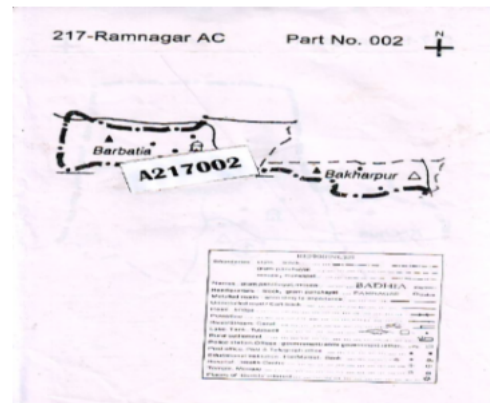

নির্বাচক নিবন্ধন আধিকারিকের স্বাক্ষর

Nazri Naksha

Google Map View

Polling Station Building Front View

Polling Station Front View

Cad View

Key MAP View

1 নাম : সান্তিরেখা গিরি স্বামীর নাম: রাম চন্দ্র গিরি বাড়ির নং : n0066 বয়স : 41 লিঙ্গ : মহিলা	CJD2380657 ফটো উপলব্ধ	2 নাম : সুমন গিরি পিতার নাম: রামচন্দ্র গিরি বাড়ির নং : এন0066 বয়স : 22 লিঙ্গ : পুরুষ	NNS2472496 ফটো উপলব্ধ	3 নাম : সন্তোষ জানা পিতার নাম: নন্দগোপাল জানা বাড়ির নং : এন0029 বয়স : 22 লিঙ্গ : পুরুষ	NNS2472587 ফটো উপলব্ধ
4 নাম : সবিতারাণী জানা স্বামীর নাম: বিপিন চন্দ্র জানা বাড়ির নং : n0024 বয়স : 49 লিঙ্গ : মহিলা	CJD1340058 ফটো উপলব্ধ	5 নাম : স্বর্ণলতা জানা স্বামীর নাম: সুবল জানা বাড়ির নং : n0058 বয়স : 63 লিঙ্গ : মহিলা	NNS2460590 ফটো উপলব্ধ	6 নাম : কার্তিক চন্দ্র জানা পিতার নাম: ভূপতি চরণ জানা বাড়ির নং : এন0031 বয়স : 22 লিঙ্গ : পুরুষ	NNS2425411 ফটো উপলব্ধ
7 নাম : সুবলচন্দ্র জানা পিতার নাম: বাইনচরণ জানা বাড়ির নং : n0058 বয়স : 68 লিঙ্গ : পুরুষ	NNS2460582 ফটো উপলব্ধ	8 নাম : শ্রীকান্ত পিতার নাম: মুরারী মোহন জানা বাড়ির নং : n0023 বয়স : 66 লিঙ্গ : পুরুষ	NNS2457448 ফটো উপলব্ধ	9 নাম : হেমন্ত জানা পিতার নাম: বংশীধর জানা বাড়ির নং : 80 বয়স : 48 লিঙ্গ : পুরুষ	NNS1783570 ফটো উপলব্ধ
10 নাম : মঞ্জুরানী জানা স্বামীর নাম: অচিন্ত কুমার জানা বাড়ির নং : n0022 বয়স : 47 লিঙ্গ : মহিলা	CJD1803477 ফটো উপলব্ধ	11 নাম : রঞ্জিত জানা পিতার নাম: অচিন্ত কুমার জানা বাড়ির নং : 80 বয়স : 29 লিঙ্গ : পুরুষ	NNS1783430 ফটো উপলব্ধ	12 নাম : জ্যোতিপ্রকাশ জানা পিতার নাম: উমাকান্ত জানা বাড়ির নং : 0005 বয়স : 30 লিঙ্গ : পুরুষ	NNS1783455 ফটো উপলব্ধ
13 নাম : আকাশ জানা পিতার নাম: বিপিন জানা বাড়ির নং : 0024 বয়স : 29 লিঙ্গ : পুরুষ	NNS1783463 ফটো উপলব্ধ	14 নাম : বলাই জানা পিতার নাম: গোবিন্দ জানা বাড়ির নং : n0007 বয়স : 61 লিঙ্গ : পুরুষ	WB/31/212/003510 ফটো উপলব্ধ	15 নাম : তুহিন শুভ্র জানা পিতার নাম: বনমালী জানা বাড়ির নং : এন0028 বয়স : 23 লিঙ্গ : পুরুষ	NNS2415537 ফটো উপলব্ধ
16 নাম : সুরপতি জানা পিতার নাম: উমাকান্ত জানা বাড়ির নং : 00023 বয়স : 37 লিঙ্গ : পুরুষ	NNS0004721 ফটো উপলব্ধ	17 নাম : নন্দন জানা পিতার নাম: পুলিন বিহারী জানা বাড়ির নং : 0023 বয়স : 29 লিঙ্গ : পুরুষ	NNS1783422 ফটো উপলব্ধ	18 নাম : রঞ্জন জানা পিতার নাম: অচিন্ত জানা বাড়ির নং : এন250 বয়স : 26 লিঙ্গ : পুরুষ	NNS2040541 ফটো উপলব্ধ
19 নাম : তনুশ্রী জানা স্বামীর নাম: বীরেন্দ্র নাথ জানা বাড়ির নং : এন0007 বয়স : 32 লিঙ্গ : মহিলা	NNS2270189 ফটো উপলব্ধ	20 নাম : মামনী জানা স্বামীর নাম: আকাশ জানা বাড়ির নং : এন0024 বয়স : 27 লিঙ্গ : মহিলা	NNS2244713 ফটো উপলব্ধ	21 নাম : বিকাশ জানা পিতার নাম: বিপিন চন্দ্র জানা বাড়ির নং : এন0024 বয়স : 24 লিঙ্গ : পুরুষ	NNS2244671 ফটো উপলব্ধ
22 নাম : বর্ষা জানা স্বামীর নাম: সত্যগোপাল জানা বাড়ির নং : n0001 বয়স : 26 লিঙ্গ : মহিলা	NNS2151587 ফটো উপলব্ধ	23 নাম : চন্দন জানা পিতার নাম: বলাই জানা বাড়ির নং : n0007 বয়স : 27 লিঙ্গ : পুরুষ	NNS2151561 ফটো উপলব্ধ	24 নাম : মৌচুসী বেরা(জানা) স্বামীর নাম: গোপাল চন্দ্র জানা বাড়ির নং : n0004 বয়স : 28 লিঙ্গ : মহিলা	NNS1882976 ফটো উপলব্ধ
25 নাম : অনন্যা দাস স্বামীর নাম: জিতেন্দ্র নাথ দাস বাড়ির নং : এন0007 বয়স : 26 লিঙ্গ : মহিলা	NNS2040608 ফটো উপলব্ধ	26 নাম : পুষ্প লতা জানা স্বামীর নাম: রামচন্দ্র জানা বাড়ির নং : n0029 বয়স : 73 লিঙ্গ : মহিলা	WB/31/212/003444 ফটো উপলব্ধ	27 নাম : সুমি রানী প্রধান (জানা) স্বামীর নাম: বলরাম জানা বাড়ির নং : n0027 বয়স : 27 লিঙ্গ : মহিলা	NNS2151504 ফটো উপলব্ধ
28 নাম : দেবেন্দ্র জানা পিতার নাম: নিতাই জানা বাড়ির নং : n0007 বয়স : 25 লিঙ্গ : পুরুষ	NNS2151553 ফটো উপলব্ধ	29 নাম : ত্রিপনী জানা পিতার নাম: বনমালী জানা বাড়ির নং : n0028 বয়স : 25 লিঙ্গ : মহিলা	NNS2151579 ফটো উপলব্ধ	30 নাম : সবিতা জানা স্বামীর নাম: নরেন্দ্র জানা বাড়ির নং : 0007 বয়স : 32 লিঙ্গ : মহিলা	NNS1783596 ফটো উপলব্ধ