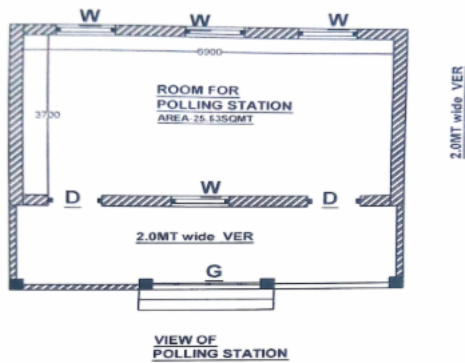

নির্বাচক নিবন্ধন আধিকারিকের স্বাক্ষর

Nazri Naksha

Google Map View

Polling Station Building Front View

Polling Station Front View

Cad View

Key MAP View

বিধানসভা নির্বাচনক্ষেত্রের নং, নাম : 217-রামনগর
ভাগ নং, নাম : 1-দামোদরপুর (পশ্চিমাংশ), জে.এল.নং.১২