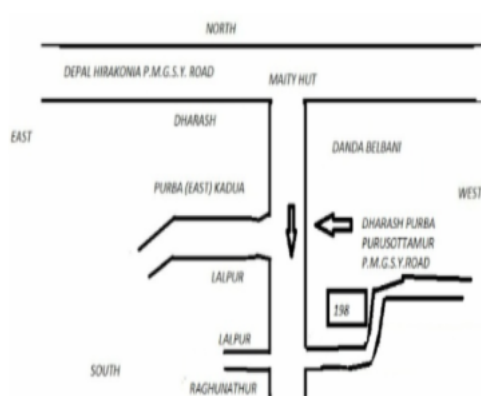

নির্বাচক নিবন্ধন আধিকারিকের স্বাক্ষর

Nazri Naksha

Google Map View

Polling Station Building Front View

Polling Station Front View

Cad View

Key MAP View

1 নাম : কল্যাণী মাইতি (আদক) স্বামীর নাম: শোভন মাইতি বাড়ির নং : n0188 বয়স : 40 লিঙ্গ : মহিলা	CJD2863108	ফটো উপলব্ধ	2 নাম : সুজাতা আচার্য স্বামীর নাম: বিশ্বজিৎ আচার্য বাড়ির নং : n0008 বয়স : 39 লিঙ্গ : মহিলা	CJD2876852	ফটো উপলব্ধ	3 নাম : সুভাষিনী আচার্য স্বামীর নাম: হিমংগু আচার্য বাড়ির নং : n0008 বয়স : 78 লিঙ্গ : মহিলা	WB/31/212/489177	ফটো উপলব্ধ
4 নাম : স্বর্ণলতা আচার্য স্বামীর নাম: বিবেকানন্দ আচার্য বাড়ির নং : n0008 বয়স : 65 লিঙ্গ : মহিলা	WB/31/212/489435	ফটো উপলব্ধ	5 নাম : বেনীমাধব আচার্য পিতার নাম: শ্রীধর আচার্য বাড়ির নং : n0008 বয়স : 71 লিঙ্গ : পুরুষ	WB/31/212/489438	ফটো উপলব্ধ	6 নাম : গীতারানী আচার্য স্বামীর নাম: বেনীমাধব আচার্য বাড়ির নং : n0008 বয়স : 62 লিঙ্গ : মহিলা	WB/31/212/489439	ফটো উপলব্ধ
7 নাম : নারায়ণ আচার্য পিতার নাম: শ্রীধর আচার্য বাড়ির নং : n0008 বয়স : 69 লিঙ্গ : পুরুষ	NNS2626547	ফটো উপলব্ধ	8 নাম : বিশ্বজিৎ আচার্য পিতার নাম: বিবেকানন্দ আচার্য বাড়ির নং : n0008 বয়স : 44 লিঙ্গ : পুরুষ	CJD2358133	ফটো উপলব্ধ	9 নাম : পুষ্পরানী আচার্য স্বামীর নাম: নারায়ণ আচার্য বাড়ির নং : n0008 বয়স : 61 লিঙ্গ : মহিলা	NNS2626539	ফটো উপলব্ধ
10 নাম : স্বর্ণা আচার্য স্বামীর নাম: দীপক আচার্য বাড়ির নং : n0008 বয়স : 48 লিঙ্গ : মহিলা	CJD1823129	ফটো উপলব্ধ	11 নাম : বাসন্তী আচার্য স্বামীর নাম: কানাই আচার্য বাড়ির নং : n0008 বয়স : 73 লিঙ্গ : মহিলা	WB/31/212/489178	ফটো উপলব্ধ	12 নাম : সত্যজিৎ আচার্য পিতার নাম: বেনীমাধব আচার্য বাড়ির নং : n0008 বয়স : 39 লিঙ্গ : পুরুষ	CJD2863900	ফটো উপলব্ধ
13 নাম : অভিজিৎ আচার্য পিতার নাম: বাড়েশ্বর আচার্য বাড়ির নং : 0008 বয়স : 28 লিঙ্গ : পুরুষ	NNS1927409	ফটো উপলব্ধ	14 নাম : নন্দন আচার্য পিতার নাম: নারায়ণ আচার্য বাড়ির নং : N0008 বয়স : 29 লিঙ্গ : পুরুষ	NNS1927474	ফটো উপলব্ধ	15 নাম : অরিজিৎ আচার্য পিতার নাম: বিশ্বজিৎ আচার্য বাড়ির নং : এন0008 বয়স : 21 লিঙ্গ : পুরুষ	NNS2531978	ফটো উপলব্ধ
16 নাম : নীলিমা আচার্য (জানা) স্বামীর নাম: মনোজিৎ জানা বাড়ির নং : এন0168 বয়স : 27 লিঙ্গ : মহিলা	UCB1687250	ফটো উপলব্ধ	17 নাম : মৌমিতা করন স্বামীর নাম: সূর্যশংকর করন বাড়ির নং : n0126 বয়স : 34 লিঙ্গ : মহিলা	NNS1842053	ফটো উপলব্ধ	18 নাম : রানী করন স্বামীর নাম: অভিজিৎ করন বাড়ির নং : n0126 বয়স : 37 লিঙ্গ : মহিলা	NNS1842061	ফটো উপলব্ধ
19 নাম : পিয়ালি পাত্র পিতার নাম: সুশান্ত পাত্র বাড়ির নং : n0054 বয়স : 32 লিঙ্গ : মহিলা	NNS1842137	ফটো উপলব্ধ	20 নাম : শান্তনু করন পিতার নাম: অজিত করন বাড়ির নং : N0126 বয়স : 27 লিঙ্গ : পুরুষ	NNS1951847	ফটো উপলব্ধ	21 নাম : সায়ন্তী করণ পিতার নাম: অসিত কুমার করণ বাড়ির নং : এন0126 বয়স : 24 লিঙ্গ : মহিলা	NNS2298024	ফটো উপলব্ধ
22 নাম : অতনু করন মায়ের নাম: কৃষ্ণা রানী করন বাড়ির নং : এন0126 বয়স : 23 লিঙ্গ : পুরুষ	NNS2323574	ফটো উপলব্ধ	23 নাম : বাসন্তী করন স্বামীর নাম: দিবাকর করন বাড়ির নং : n0126 বয়স : 88 লিঙ্গ : মহিলা	WB/31/212/489451	ফটো উপলব্ধ	24 নাম : সূর্যশংকর করন পিতার নাম: অসিত বরন করন বাড়ির নং : n0126 বয়স : 38 লিঙ্গ : পুরুষ	NNS1280759	ফটো উপলব্ধ
25 নাম : অভিজীৎ করন পিতার নাম: দিবাকর করন বাড়ির নং : n0126 বয়স : 40 লিঙ্গ : পুরুষ	CJD2863926	ফটো উপলব্ধ	26 নাম : সুজিত করন পিতার নাম: দিবাকর করন বাড়ির নং : n0126 বয়স : 53 লিঙ্গ : পুরুষ	WB/31/212/489112	ফটো উপলব্ধ	27 নাম : সুতিরেখা করন স্বামীর নাম: অসিত করন বাড়ির নং : n0126 বয়স : 55 লিঙ্গ : মহিলা	WB/31/212/489452	ফটো উপলব্ধ
28 নাম : অসিত করন পিতার নাম: দিবাকর করন বাড়ির নং : n0126 বয়স : 61 লিঙ্গ : পুরুষ	WB/31/212/489318	ফটো উপলব্ধ	29 নাম : দেবশঙ্কর করন পিতার নাম: অসিত করন বাড়ির নং : n0126 বয়স : 42 লিঙ্গ : পুরুষ	CJD2607224	ফটো উপলব্ধ	30 নাম : বীথিকা করন স্বামীর নাম: সুজিত করন বাড়ির নং : n0126 বয়স : 44 লিঙ্গ : মহিলা	NNS0827295	ফটো উপলব্ধ