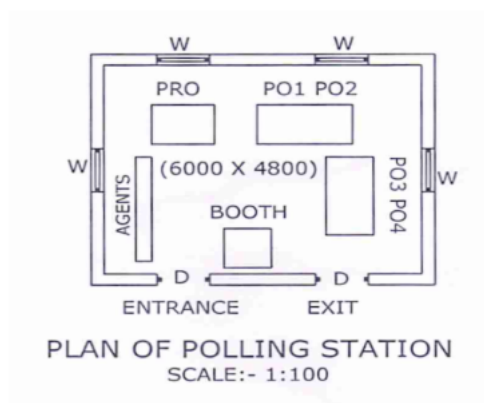

নির্বাচক নিবন্ধন আধিকারিকের স্বাক্ষর

Nazri Naksha

Google Map View

Polling Station Building Front View

Polling Station Front View

Cad View

Key MAP View

1 নাম : হেমন্ত করন পিতার নাম: ভুবন করন বাড়ির নং : n0089 বয়স : 36 লিঙ্গ : পুরুষ	NNS1280874	ফটো উপলব্ধ	2 নাম : ছবিরানী করন স্বামীর নাম: ভুবন করন বাড়ির নং : n0089 বয়স : 58 লিঙ্গ : মহিলা	WB/31/212/492135	ফটো উপলব্ধ	3 নাম : সুলোচনা কামিলা স্বামীর নাম: পুলিন কামিলা বাড়ির নং : n0002 বয়স : 47 লিঙ্গ : মহিলা	CJD1737949	ফটো উপলব্ধ
4 নাম : সন্ধ্যারানী কামিলা স্বামীর নাম: সুনীল কামিলা বাড়ির নং : n0002 বয়স : 55 লিঙ্গ : মহিলা	WB/31/212/492054	ফটো উপলব্ধ	5 নাম : সন্ধ্যারানী কামিলা স্বামীর নাম: অনিল কামিলা বাড়ির নং : n0002 বয়স : 63 লিঙ্গ : মহিলা	WB/31/212/492036	ফটো উপলব্ধ	6 নাম : গীতালী কামিলা স্বামীর নাম: সুভাষ কামিলা বাড়ির নং : n0001 বয়স : 43 লিঙ্গ : মহিলা	CJD1822097	ফটো উপলব্ধ
7 নাম : বিপ্লব কুমার কামিলা পিতার নাম: কুন্তিবাস কামিলা বাড়ির নং : n0001 বয়স : 41 লিঙ্গ : পুরুষ	CJD2608552	ফটো উপলব্ধ	8 নাম : কিরনবালা কামিলা স্বামীর নাম: কুন্তিবাস কামিলা বাড়ির নং : n0001 বয়স : 73 লিঙ্গ : মহিলা	WB/31/212/492384	ফটো উপলব্ধ	9 নাম : শিউলী দাস(কামিলা) স্বামীর নাম: বিপ্লব কুমার কামিলা বাড়ির নং : n0001 বয়স : 36 লিঙ্গ : মহিলা	NNS1193358	ফটো উপলব্ধ
10 নাম : ঝাডেশ্বর কামিলা পিতার নাম: কালী কামিলা বাড়ির নং : n0001 বয়স : 58 লিঙ্গ : পুরুষ	WB/31/212/492194	ফটো উপলব্ধ	11 নাম : রীনা কামিলা স্বামীর নাম: ঝাডেশ্বর কামিলা বাড়ির নং : n0001 বয়স : 47 লিঙ্গ : মহিলা	CJD1823335	ফটো উপলব্ধ	12 নাম : সুভাষ চন্দ্র কামিলা পিতার নাম: কালিপদ কামিলা বাড়ির নং : n0001 বয়স : 59 লিঙ্গ : পুরুষ	NNS2317329	ফটো উপলব্ধ
13 নাম : ননীগোপাল কামিলা পিতার নাম: সুনীল কুমার কামিলা বাড়ির নং : n0002 বয়স : 34 লিঙ্গ : পুরুষ	NNS1436112	ফটো উপলব্ধ	14 নাম : কবিতা পয়ড্যা স্বামীর নাম: প্রশান্ত পয়ড্যা বাড়ির নং : এন0001 বয়স : 41 লিঙ্গ : মহিলা	CJD2863736	ফটো উপলব্ধ	15 নাম : প্রশান্ত পয়ড্যা পিতার নাম: নিত্যানন্দ পয়ড্যা বাড়ির নং : এন0001 বয়স : 49 লিঙ্গ : পুরুষ	CJD1808047	ফটো উপলব্ধ
16 নাম : সুমন পাত্র পিতার নাম: অরুণ কুমার পাত্র বাড়ির নং : এন0001 বয়স : 26 লিঙ্গ : পুরুষ	NNS2062131	ফটো উপলব্ধ	17 নাম : উদয় গিরি পিতার নাম: মুতুজয় গিরি বাড়ির নং : এন0001 বয়স : 45 লিঙ্গ : পুরুষ	CJD1823061	ফটো উপলব্ধ	18 নাম : মীতা গিরি(সামন্ত) স্বামীর নাম: উদয় গিরি বাড়ির নং : এন0001 বয়স : 45 লিঙ্গ : মহিলা	CJD2248102	ফটো উপলব্ধ
19 নাম : সুজাতা কামিলা মাইতি স্বামীর নাম: কমল মাইতি বাড়ির নং : মাইতি ভবন বয়স : 25 লিঙ্গ : মহিলা	NNS2193381	ফটো উপলব্ধ	20 নাম : নন্দদুলাল প্রধান পিতার নাম: অমল্যকুমার প্রধান বাড়ির নং : N0001 বয়স : 49 লিঙ্গ : পুরুষ	CJD1732478	ফটো উপলব্ধ	21 নাম : গুরুপদ কামিলা পিতার নাম: মনোরঞ্জন কামিলা বাড়ির নং : এন0099 বয়স : 25 লিঙ্গ : পুরুষ	NNS2193365	ফটো উপলব্ধ
22 নাম : জ্যোৎস্না কামিলা স্বামীর নাম: ননীগোপাল কামিলা বাড়ির নং : N0002 বয়স : 35 লিঙ্গ : মহিলা	NNS1927623	ফটো উপলব্ধ	23 নাম : নিত্যগোপাল কামিলা পিতার নাম: সুনীল কামিলা বাড়ির নং : N0002 বয়স : 30 লিঙ্গ : পুরুষ	NNS1927730	ফটো উপলব্ধ	24 নাম : আল্পনা জানা (প্রধান) স্বামীর নাম: নন্দদুলাল প্রধান বাড়ির নং : এন0001 বয়স : 41 লিঙ্গ : মহিলা	NNS1351469	ফটো উপলব্ধ
25 নাম : নন্দ গোপাল কামিলা পিতার নাম: পুলিন কামিলা বাড়ির নং : এন0002 বয়স : 24 লিঙ্গ : পুরুষ	NNS2289874	ফটো উপলব্ধ	26 নাম : কৃষ্ণ শঙ্কর গিরি পিতার নাম: উদয় গিরি বাড়ির নং : না বয়স : 26 লিঙ্গ : পুরুষ	NNS2362812	ফটো উপলব্ধ	27 নাম : প্রলয় কামিলা পিতার নাম: ঝাডেশ্বর কামিলা বাড়ির নং : এন0001 বয়স : 26 লিঙ্গ : পুরুষ	NNS2057909	ফটো উপলব্ধ
28 নাম : স্বাগতা কামিলা স্বামীর নাম: প্রলয় কামিলা বাড়ির নং : ওয়াইফ অফ প্রলয় কামিলা বয়স : 23 লিঙ্গ : মহিলা	NNS2574440	ফটো উপলব্ধ	29 নাম : পল্লবী কামিলা পিতার নাম: ঝাডেশ্বর কামিলা বাড়ির নং : এন0001 বয়স : 21 লিঙ্গ : মহিলা	NNS2518827	ফটো উপলব্ধ	30 নাম : বাসন্তী খান্ডা স্বামীর নাম: নিত্যানন্দ খান্ডা বাড়ির নং : n0053 বয়স : 41 লিঙ্গ : মহিলা	CJD2609279	ফটো উপলব্ধ