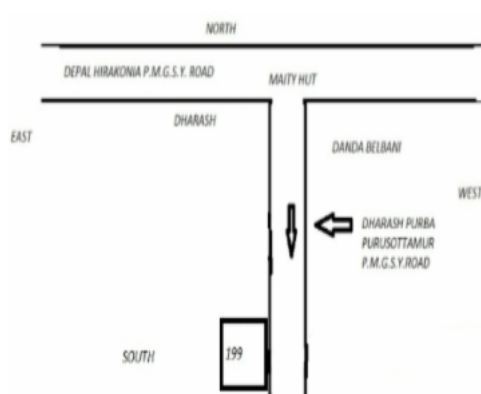

নির্বাচক নিবন্ধন আধিকারিকের স্বাক্ষর

Nazri Naksha

Google Map View

Polling Station Building Front View

Polling Station Front View

Cad View

Key MAP View

1 নাম : হেমন্ত করন পিতার নাম: ভুবন করন বাড়ির নং : n0089 বয়স : 36 লিঙ্গ : পুরুষ	NNS1280874	ফটো উপলব্ধ	2 নাম : ছবিরানী করন স্বামীর নাম: ভুবন করন বাড়ির নং : n0089 বয়স : 58 লিঙ্গ : মহিলা	WB/31/212/492135	ফটো উপলব্ধ	3 নাম : সুলোচনা কামিলা স্বামীর নাম: পুলিন কামিলা বাড়ির নং : n0002 বয়স : 47 লিঙ্গ : মহিলা	CJD1737949	ফটো উপলব্ধ
4 নাম : সন্ধ্যারানী কামিলা স্বামীর নাম: সুনীল কামিলা বাড়ির নং : n0002 বয়স : 55 লিঙ্গ : মহিলা	WB/31/212/492054	ফটো উপলব্ধ	5 নাম : সন্ধ্যারানী কামিলা স্বামীর নাম: অনিল কামিলা বাড়ির নং : n0002 বয়স : 63 লিঙ্গ : মহিলা	WB/31/212/492036	ফটো উপলব্ধ	6 নাম : গীতালী কামিলা স্বামীর নাম: সুভাষ কামিলা বাড়ির নং : n0001 বয়স : 43 লিঙ্গ : মহিলা	CJD1822097	ফটো উপলব্ধ
7 নাম : বিপ্লব কুমার কামিলা পিতার নাম: কুন্তিবাস কামিলা বাড়ির নং : n0001 বয়স : 41 লিঙ্গ : পুরুষ	CJD2608552	ফটো উপলব্ধ	8 নাম : কিরনবালা কামিলা স্বামীর নাম: কুন্তিবাস কামিলা বাড়ির নং : n0001 বয়স : 73 লিঙ্গ : মহিলা	WB/31/212/492384	ফটো উপলব্ধ	9 নাম : শিউলী দাস(কামিলা) স্বামীর নাম: বিপ্লব কুমার কামিলা বাড়ির নং : n0001 বয়স : 36 লিঙ্গ : মহিলা	NNS1193358	ফটো উপলব্ধ
10 নাম : ঝাডেশ্বর কামিলা পিতার নাম: কালী কামিলা বাড়ির নং : n0001 বয়স : 58 লিঙ্গ : পুরুষ	WB/31/212/492194	ফটো উপলব্ধ	11 নাম : রীনা কামিলা স্বামীর নাম: ঝাডেশ্বর কামিলা বাড়ির নং : n0001 বয়স : 47 লিঙ্গ : মহিলা	CJD1823335	ফটো উপলব্ধ	12 নাম : সুভাষ চন্দ্র কামিলা পিতার নাম: কালিপদ কামিলা বাড়ির নং : n0001 বয়স : 59 লিঙ্গ : পুরুষ	NNS2317329	ফটো উপলব্ধ
13 নাম : ননীগোপাল কামিলা পিতার নাম: সুনীল কুমার কামিলা বাড়ির নং : n0002 বয়স : 34 লিঙ্গ : পুরুষ	NNS1436112	ফটো উপলব্ধ	14 নাম : কবিতা পয়ড্যা স্বামীর নাম: প্রশান্ত পয়ড্যা বাড়ির নং : এন0001 বয়স : 41 লিঙ্গ : মহিলা	CJD2863736	ফটো উপলব্ধ	15 নাম : প্রশান্ত পয়ড্যা পিতার নাম: নিত্যানন্দ পয়ড্যা বাড়ির নং : এন0001 বয়স : 49 লিঙ্গ : পুরুষ	CJD1808047	ফটো উপলব্ধ
16 নাম : সুমন পাত্র পিতার নাম: অরুণ কুমার পাত্র বাড়ির নং : এন0001 বয়স : 26 লিঙ্গ : পুরুষ	NNS2062131	ফটো উপলব্ধ	17 নাম : উদয় গিরি পিতার নাম: মুতুজয় গিরি বাড়ির নং : এন0001 বয়স : 45 লিঙ্গ : পুরুষ	CJD1823061	ফটো উপলব্ধ	18 নাম : মীতা গিরি(সামন্ত) স্বামীর নাম: উদয় গিরি বাড়ির নং : এন0001 বয়স : 45 লিঙ্গ : মহিলা	CJD2248102	ফটো উপলব্ধ
19 নাম : সুজাতা কামিলা মাইতি স্বামীর নাম: কমল মাইতি বাড়ির নং : মাইতি ভবন বয়স : 25 লিঙ্গ : মহিলা	NNS2193381	ফটো উপলব্ধ	20 নাম : নন্দদুলাল প্রধান পিতার নাম: অমল্যকুমার প্রধান বাড়ির নং : N0001 বয়স : 49 লিঙ্গ : পুরুষ	CJD1732478	ফটো উপলব্ধ	21 নাম : গুরুপদ কামিলা পিতার নাম: মনোরঞ্জন কামিলা বাড়ির নং : এন0099 বয়স : 25 লিঙ্গ : পুরুষ	NNS2193365	ফটো উপলব্ধ
22 নাম : জ্যোৎস্না কামিলা স্বামীর নাম: ননীগোপাল কামিলা বাড়ির নং : N0002 বয়স : 35 লিঙ্গ : মহিলা	NNS1927623	ফটো উপলব্ধ	23 নাম : নিত্যগোপাল কামিলা পিতার নাম: সুনীল কামিলা বাড়ির নং : N0002 বয়স : 30 লিঙ্গ : পুরুষ	NNS1927730	ফটো উপলব্ধ	24 নাম : আল্পনা জানা (প্রধান) স্বামীর নাম: নন্দদুলাল প্রধান বাড়ির নং : এন0001 বয়স : 41 লিঙ্গ : মহিলা	NNS1351469	ফটো উপলব্ধ
25 নাম : নন্দ গোপাল কামিলা পিতার নাম: পুলিন কামিলা বাড়ির নং : এন0002 বয়স : 24 লিঙ্গ : পুরুষ	NNS2289874	ফটো উপলব্ধ	26 নাম : কৃষ্ণ শঙ্কর গিরি পিতার নাম: উদয় গিরি বাড়ির নং : না বয়স : 26 লিঙ্গ : পুরুষ	NNS2362812	ফটো উপলব্ধ	27 নাম : প্রলয় কামিলা পিতার নাম: ঝাডেশ্বর কামিলা বাড়ির নং : এন0001 বয়স : 26 লিঙ্গ : পুরুষ	NNS2057909	ফটো উপলব্ধ
28 নাম : স্বাগতা কামিলা স্বামীর নাম: প্রলয় কামিলা বাড়ির নং : ওয়াইফ অফ প্রলয় কামিলা বয়স : 23 লিঙ্গ : মহিলা	NNS2574440	ফটো উপলব্ধ	29 নাম : পল্লবী কামিলা পিতার নাম: ঝাডেশ্বর কামিলা বাড়ির নং : এন0001 বয়স : 21 লিঙ্গ : মহিলা	NNS2518827	ফটো উপলব্ধ	30 নাম : বাসন্তী খান্ডা স্বামীর নাম: নিত্যানন্দ খান্ডা বাড়ির নং : n0053 বয়স : 41 লিঙ্গ : মহিলা	CJD2609279	ফটো উপলব্ধ