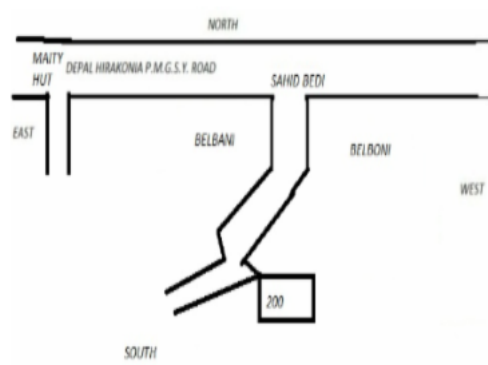

Key MAP View