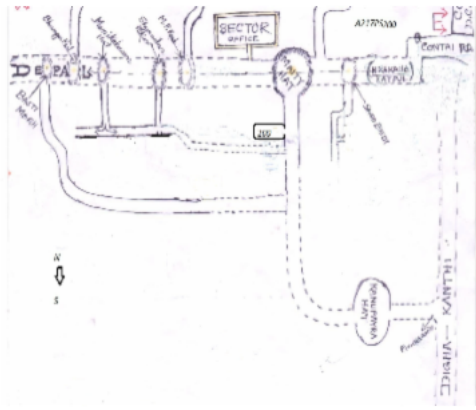

Nazri Naksha