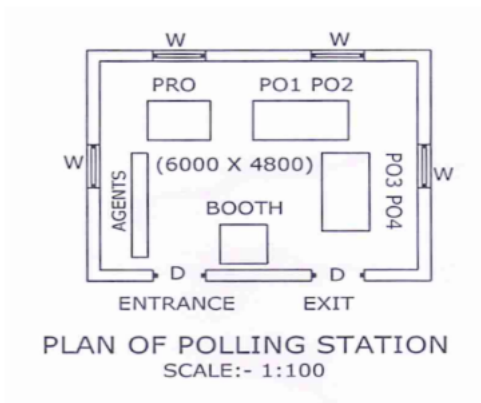

নির্বাচক নিবন্ধন আধিকারিকের স্বাক্ষর

Nazri Naksha

Google Map View

Polling Station Building Front View

Polling Station Front View

Cad View

Key MAP View

1 নাম : মালতী মাইতি স্বামীর নাম: গোপাল চন্দ্র মাইতি বাড়ির নং : n0220 বয়স : 40 লিঙ্গ : মহিলা	CJD2736700 ফটো উপলব্ধ	2 নাম : ঈশিতা আচার্য্য পন্ডা পিতার নাম: ইন্দুভয়ন আচার্য্য বাড়ির নং : n0236 বয়স : 44 লিঙ্গ : মহিলা	CJD2287738 ফটো উপলব্ধ	3 নাম : শ্রেয়া করণ পিতার নাম: অমল কুমার করণ বাড়ির নং : এন0999 বয়স : 25 লিঙ্গ : মহিলা	NNS2193746 ফটো উপলব্ধ
4 নাম : রাজকুমার মন্ডল পিতার নাম: গৌতম মন্ডল বাড়ির নং : এন0109 বয়স : 25 লিঙ্গ : পুরুষ	NNS2196293 ফটো উপলব্ধ	5 নাম : প্রিয়ঙ্কা করন পিতার নাম: প্রদীপ করন বাড়ির নং : এন0999 বয়স : 25 লিঙ্গ : মহিলা	NNS2436954 ফটো উপলব্ধ	6 নাম : মিনাক্ষী নায়ক সামন্ত স্বামীর নাম: রামু সামন্ত বাড়ির নং : N0114 বয়স : 25 লিঙ্গ : মহিলা	NNS2193761 ফটো উপলব্ধ
7 নাম : পঞ্চগনন করন পিতার নাম: বিজয় কৃষ্ণ করন বাড়ির নং : N0111 বয়স : 73 লিঙ্গ : পুরুষ	NNS1952647 ফটো উপলব্ধ	8 নাম : মাল্যাদীপ করণ পিতার নাম: কমল কুমার করণ বাড়ির নং : N0109 বয়স : 25 লিঙ্গ : পুরুষ	NNS2193738 ফটো উপলব্ধ	9 নাম : সমরেশ করণ পিতার নাম: রামচন্দ্র করণ বাড়ির নং : N0115 বয়স : 25 লিঙ্গ : পুরুষ	NNS2193704 ফটো উপলব্ধ
10 নাম : অমরেশ করণ পিতার নাম: সুরত করণ বাড়ির নং : এন0115 বয়স : 24 লিঙ্গ : পুরুষ	NNS2261428 ফটো উপলব্ধ	11 নাম : স্বদেশ করণ পিতার নাম: রাম চন্দ্র করণ বাড়ির নং : এন0115 বয়স : 23 লিঙ্গ : পুরুষ	NNS2356756 ফটো উপলব্ধ	12 নাম : মুনাল করণ পিতার নাম: দীপক করণ বাড়ির নং : 0113 বয়স : 28 লিঙ্গ : পুরুষ	NNS1928092 ফটো উপলব্ধ
13 নাম : প্রদীপ কুমার করন অন্যান্য: নিলীমা করন বাড়ির নং : N0113 বয়স : 51 লিঙ্গ : পুরুষ	NNS1952662 ফটো উপলব্ধ	14 নাম : পুষ্পিতা করন(নায়ক) স্বামীর নাম: আনন্দ করন বাড়ির নং : 3 বয়স : 32 লিঙ্গ : মহিলা	NNS1877794 ফটো উপলব্ধ	15 নাম : কবিতা করন স্বামীর নাম: নন্দন করন বাড়ির নং : n0114 বয়স : 43 লিঙ্গ : মহিলা	NNS1842905 ফটো উপলব্ধ
16 নাম : পূর্ণিমা করন স্বামীর নাম: দিলীপ কুমার করন বাড়ির নং : n0113 বয়স : 31 লিঙ্গ : মহিলা	NNS1877745 ফটো উপলব্ধ	17 নাম : জ্যোৎস্না করন স্বামীর নাম: রামচন্দ্র করন বাড়ির নং : n0115 বয়স : 44 লিঙ্গ : মহিলা	CJD1730993 ফটো উপলব্ধ	18 নাম : সৌমি করণ স্বামীর নাম: দীপঙ্কর করণ বাড়ির নং : N0113 বয়স : 27 লিঙ্গ : মহিলা	NNS2193803 ফটো উপলব্ধ
19 নাম : নিলীমা করন স্বামীর নাম: প্রদীপ করন বাড়ির নং : n0113 বয়স : 44 লিঙ্গ : মহিলা	CJD2610574 ফটো উপলব্ধ	20 নাম : বন্দনা করন স্বামীর নাম: সুরত করন বাড়ির নং : n0115 বয়স : 43 লিঙ্গ : মহিলা	CJD2256667 ফটো উপলব্ধ	21 নাম : মহুয়া নায়ক স্বামীর নাম: রুনালা করণ বাড়ির নং : n0114 বয়স : 44 লিঙ্গ : মহিলা	NNS1693522 ফটো উপলব্ধ
22 নাম : প্রবীর কুমার করন পিতার নাম: অমল্য কুমার করন বাড়ির নং : n0114 বয়স : 41 লিঙ্গ : পুরুষ	CJD2865012 ফটো উপলব্ধ	23 নাম : কবিতা করন স্বামীর নাম: বিদেশ করন বাড়ির নং : n0114 বয়স : 36 লিঙ্গ : মহিলা	NNS1693530 ফটো উপলব্ধ	24 নাম : নন্দন করণ পিতার নাম: অমল্য করণ বাড়ির নং : n0114 বয়স : 52 লিঙ্গ : পুরুষ	CJD2610525 ফটো উপলব্ধ
25 নাম : রুণুবালা করন স্বামীর নাম: অমল্য করন বাড়ির নং : n0114 বয়স : 75 লিঙ্গ : মহিলা	WB/31/212/498584 ফটো উপলব্ধ	26 নাম : কৃষ্ণা দাস স্বামীর নাম: স্বপন দাস বাড়ির নং : n0113 বয়স : 39 লিঙ্গ : মহিলা	CJD2865129 ফটো উপলব্ধ	27 নাম : দিলীপ কুমার করন পিতার নাম: গুনাধর করন বাড়ির নং : n0113 বয়স : 44 লিঙ্গ : পুরুষ	CJD2610582 ফটো উপলব্ধ
28 নাম : পুতুলরাণী করন স্বামীর নাম: উত্তম করন বাড়ির নং : n0113 বয়স : 53 লিঙ্গ : মহিলা	WB/31/212/498524 ফটো উপলব্ধ	29 নাম : উত্তমকুমার করন পিতার নাম: মানগোবিন্দ করন বাড়ির নং : n0113 বয়স : 59 লিঙ্গ : পুরুষ	WB/31/212/498364 ফটো উপলব্ধ	30 নাম : দীপঙ্কর করন পিতার নাম: গুনাধর করন বাড়ির নং : n0113 বয়স : 34 লিঙ্গ : পুরুষ	NNS1351576 ফটো উপলব্ধ