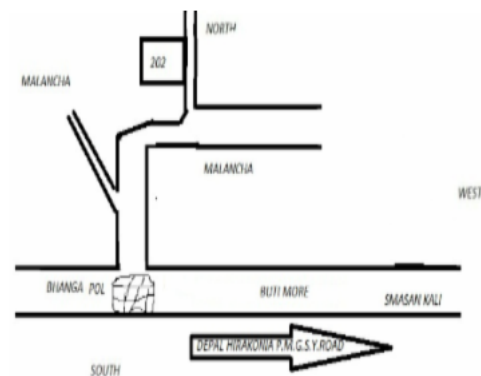

নির্বাচক নিবন্ধন আধিকারিকের স্বাক্ষর

Nazri Naksha

Google Map View

Polling Station Building Front View

Polling Station Front View

Cad View

Key MAP View

| | | | | | | | | |
|---|------------------|------------|--|------------------|------------|--|------------------|------------|
| 1 নাম : রাধারানী মণ্ডল স্বামীর নাম: সুভাষ মণ্ডল বাড়ির নং : n0202 বয়স : 61 লিঙ্গ : মহিলা | WB/31/212/501331 | ফটো উপলব্ধ | 2 নাম : সুভাষ মণ্ডল পিতার নাম: ভুবন মণ্ডল বাড়ির নং : n0202 বয়স : 63 লিঙ্গ : পুরুষ | NNS2118701 | ফটো উপলব্ধ | 3 নাম : সবিতা গিরি স্বামীর নাম: হিমাংশু গিরি বাড়ির নং : n0202 বয়স : 59 লিঙ্গ : মহিলা | WB/31/212/501486 | ফটো উপলব্ধ |
| 4 নাম : নমিতা গিরি স্বামীর নাম: সুবল চন্দ্র গিরি বাড়ির নং : n0202 বয়স : 54 লিঙ্গ : মহিলা | NNS2125979 | ফটো উপলব্ধ | 5 নাম : সুকুমার গিরি পিতার নাম: সুবল চন্দ্র গিরি বাড়ির নং : n0202 বয়স : 32 লিঙ্গ : পুরুষ | NNS1661586 | ফটো উপলব্ধ | 6 নাম : সুভাষ গিরি পিতার নাম: হিমাংশু গিরি বাড়ির নং : n0202 বয়স : 36 লিঙ্গ : পুরুষ | NNS1843135 | ফটো উপলব্ধ |
| 7 নাম : সুবলচন্দ্র গিরি পিতার নাম: মহেশ্বর গিরি বাড়ির নং : n0202 বয়স : 63 লিঙ্গ : পুরুষ | NNS2401396 | ফটো উপলব্ধ | 8 নাম : অপর্ণা পাল স্বামীর নাম: রাজর্ষি পাল বাড়ির নং : n0248 বয়স : 32 লিঙ্গ : মহিলা | NNS1776905 | ফটো উপলব্ধ | 9 নাম : রনজিৎ মন্ডল পিতার নাম: সুভাষ মন্ডল বাড়ির নং : n0202 বয়স : 33 লিঙ্গ : পুরুষ | NNS1549468 | ফটো উপলব্ধ |
| 10 নাম : হিমাংশু গিরি পিতার নাম: মহেশ্বর গিরি বাড়ির নং : n0202 বয়স : 65 লিঙ্গ : পুরুষ | NNS2459170 | ফটো উপলব্ধ | 11 নাম : শ্রাবনী আচার্য স্বামীর নাম: কৃষ্ণগোপাল আচার্য বাড়ির নং : এন081 বয়স : 22 লিঙ্গ : মহিলা | NNS2455939 | ফটো উপলব্ধ | 12 নাম : কার্তিক ত্রিপাঠী পিতার নাম: পঞ্চনন ত্রিপাঠী বাড়ির নং : এন0058 বয়স : 22 লিঙ্গ : পুরুষ | NNS2441665 | ফটো উপলব্ধ |
| 13 নাম : ভরত আচার্য পিতার নাম: কালীপদ আচার্য বাড়ির নং : n0058 বয়স : 39 লিঙ্গ : পুরুষ | NNS0844944 | ফটো উপলব্ধ | 14 নাম : শম্ভুনাথ আচার্য পিতার নাম: শ্রীনিবাস আচার্য বাড়ির নং : n0057 বয়স : 87 লিঙ্গ : পুরুষ | NNS2126605 | ফটো উপলব্ধ | 15 নাম : শতাব্দী আচার্য সঁতরা পিতার নাম: রথিন সঁতরা বাড়ির নং : এন0208 বয়স : 26 লিঙ্গ : মহিলা | AWK1990084 | ফটো উপলব্ধ |
| 16 নাম : তপন আচার্য পিতার নাম: কালীপদ আচার্য বাড়ির নং : n0058 বয়স : 50 লিঙ্গ : পুরুষ | CJD1824424 | ফটো উপলব্ধ | 17 নাম : পঞ্চনন ত্রিপাঠী পিতার নাম: নয়ন ত্রিপাঠী বাড়ির নং : এন0058 বয়স : 46 লিঙ্গ : পুরুষ | NNS2063105 | ফটো উপলব্ধ | 18 নাম : উষা আচার্য স্বামীর নাম: শুভেন্দু আচার্য বাড়ির নং : এন0057 বয়স : 27 লিঙ্গ : মহিলা | NNS2271815 | ফটো উপলব্ধ |
| 19 নাম : সুমন আচার্য পিতার নাম: মুগাঙ্ক আচার্য বাড়ির নং : 0055 বয়স : 24 লিঙ্গ : পুরুষ | NNS2323152 | ফটো উপলব্ধ | 20 নাম : ননীগোপাল আচার্য পিতার নাম: শ্যামাপদ আচার্য বাড়ির নং : n0059 বয়স : 32 লিঙ্গ : পুরুষ | NNS1437045 | ফটো উপলব্ধ | 21 নাম : সুমিত্রা আচার্য স্বামীর নাম: চন্দন কুমার আচার্য বাড়ির নং : n0057 বয়স : 38 লিঙ্গ : মহিলা | CJD2865442 | ফটো উপলব্ধ |
| 22 নাম : সুশেন্দু আচার্য পিতার নাম: শম্ভুনাথ আচার্য বাড়ির নং : n0057 বয়স : 36 লিঙ্গ : পুরুষ | NNS1193762 | ফটো উপলব্ধ | 23 নাম : মুক্তি পদ আচার্য পিতার নাম: দেবদলাল আচার্য বাড়ির নং : N0052 বয়স : 25 লিঙ্গ : পুরুষ | NNS2194058 | ফটো উপলব্ধ | 24 নাম : সৌভিক আচার্য পিতার নাম: স্বপন আচার্য বাড়ির নং : N0060 বয়স : 25 লিঙ্গ : পুরুষ | NNS2194033 | ফটো উপলব্ধ |
| 25 নাম : অপর্ণা আচার্য পিতার নাম: কালীকিংকর আচার্য বাড়ির নং : N0053 বয়স : 27 লিঙ্গ : মহিলা | NNS2193928 | ফটো উপলব্ধ | 26 নাম : কার্তিক আচার্য পিতার নাম: শম্ভুনাথ আচার্য বাড়ির নং : n0057 বয়স : 45 লিঙ্গ : পুরুষ | CJD1728013 | ফটো উপলব্ধ | 27 নাম : অনিমা আচার্য স্বামীর নাম: মুগাঙ্ক আচার্য বাড়ির নং : n0055 বয়স : 43 লিঙ্গ : মহিলা | CJD2612604 | ফটো উপলব্ধ |
| 28 নাম : সত্যব্রত আচার্য পিতার নাম: হিমাংশু আচার্য বাড়ির নং : n0051 বয়স : 44 লিঙ্গ : পুরুষ | CJD1823558 | ফটো উপলব্ধ | 29 নাম : সতীকিংকর আচার্য পিতার নাম: সন্তোষ আচার্য বাড়ির নং : n0053 বয়স : 55 লিঙ্গ : পুরুষ | WB/31/212/501651 | ফটো উপলব্ধ | 30 নাম : হরিকিঙ্কর আচার্য পিতার নাম: সন্তোষ আচার্য বাড়ির নং : n0053 বয়স : 48 লিঙ্গ : পুরুষ | CJD1728021 | ফটো উপলব্ধ |