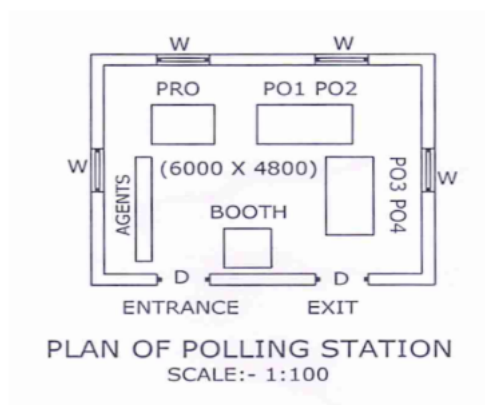

নির্বাচক নিবন্ধন আধিকারিকের স্বাক্ষর

Nazri Naksha

Google Map View

Polling Station Building Front View

Polling Station Front View

Cad View

Key MAP View

#2 1 নাম : বনবিহারী গুচ্ছাইৎ পিতার নাম: কুমোদ গুচ্ছাইৎ বাড়ির নং : n0059 বয়স : 78 লিঙ্গ : পুরুষ	CJD2738003	ফটো উপলব্ধ	2 নাম : সন্ধ্যারানী গুচ্ছাইৎ স্বামীর নাম: বনবিহারী গুচ্ছাইৎ বাড়ির নং : n0059 বয়স : 77 লিঙ্গ : মহিলা	WB/31/212/504248	ফটো উপলব্ধ	3 নাম : রেনুকা গুচ্ছাইৎ স্বামীর নাম: লক্ষ্মীনারায়ণ গুচ্ছাইৎ বাড়ির নং : n0074 বয়স : 61 লিঙ্গ : মহিলা	WB/31/212/504228	ফটো উপলব্ধ
4 নাম : সাথী গুচ্ছাইৎ স্বামীর নাম: পূর্ণচন্দ্র গুচ্ছাইৎ বাড়ির নং : n0178 বয়স : 46 লিঙ্গ : মহিলা	NNS2318855	ফটো উপলব্ধ	5 নাম : পূর্ণচন্দ্র গুচ্ছাইৎ পিতার নাম: রমনীকান্ত গুচ্ছাইৎ বাড়ির নং : n0177 বয়স : 52 লিঙ্গ : পুরুষ	CJD2811792	ফটো উপলব্ধ	6 নাম : বাসুদেব গুচ্ছাইৎ পিতার নাম: লক্ষ্মীনারায়ণ গুচ্ছাইৎ বাড়ির নং : n0074 বয়স : 37 লিঙ্গ : পুরুষ	NNS1281971	ফটো উপলব্ধ
7 নাম : বুদ্ধদেব গুচ্ছাইৎ পিতার নাম: লক্ষ্মী নারায়ণ গুচ্ছাইৎ বাড়ির নং : n0074 বয়স : 41 লিঙ্গ : পুরুষ	CJD2738037	ফটো উপলব্ধ	8 নাম : কাজলরানী গুচ্ছাইৎ স্বামীর নাম: শশাঙ্ক গুচ্ছাইৎ বাড়ির নং : n0051 বয়স : 61 লিঙ্গ : মহিলা	WB/31/212/504411	ফটো উপলব্ধ	9 নাম : লক্ষ্মীনারায়ণ গুচ্ছাইৎ পিতার নাম: ধনঞ্জয় গুচ্ছাইৎ বাড়ির নং : n0074 বয়স : 71 লিঙ্গ : পুরুষ	WB/31/212/504227	ফটো উপলব্ধ
10 নাম : গোস্বামীপাল গুচ্ছাইৎ পিতার নাম: সত্যনারায়ণ গুচ্ছাইৎ বাড়ির নং : n0061 বয়স : 36 লিঙ্গ : পুরুষ	NNS1352244	ফটো উপলব্ধ	11 নাম : আলোরানী গুচ্ছাইৎ স্বামীর নাম: সত্যনারায়ণ গুচ্ছাইৎ বাড়ির নং : n0061 বয়স : 58 লিঙ্গ : মহিলা	WB/31/212/504302	ফটো উপলব্ধ	12 নাম : সত্যনারায়ণ গুচ্ছাইৎ পিতার নাম: মৃত্যঞ্জয় গুচ্ছাইৎ বাড়ির নং : n0061 বয়স : 65 লিঙ্গ : পুরুষ	WB/31/212/504318	ফটো উপলব্ধ
13 নাম : মৌমিতা গুচ্ছাইৎ স্বামীর নাম: দেবব্রত গুচ্ছাইৎ বাড়ির নং : n0060 বয়স : 30 লিঙ্গ : মহিলা	NNS1747278	ফটো উপলব্ধ	14 নাম : দেবব্রত গুচ্ছাইৎ পিতার নাম: রাসবিহারী গুচ্ছাইৎ বাড়ির নং : n0060 বয়স : 31 লিঙ্গ : পুরুষ	NNS1662220	ফটো উপলব্ধ	15 নাম : আরতী গুচ্ছাইৎ স্বামীর নাম: রাসবিহারী গুচ্ছাইৎ বাড়ির নং : n0060 বয়স : 57 লিঙ্গ : মহিলা	WB/31/212/504238	ফটো উপলব্ধ
16 নাম : চঞ্চলা গুচ্ছাইৎ স্বামীর নাম: বঙ্কিম গুচ্ছাইৎ বাড়ির নং : n0041 বয়স : 91 লিঙ্গ : মহিলা	WB/31/212/504075	ফটো উপলব্ধ	17 নাম : সত্যজিৎ গুচ্ছাইৎ পিতার নাম: সন্তোষ গুচ্ছাইৎ বাড়ির নং : n0040 বয়স : 36 লিঙ্গ : পুরুষ	NNS1437383	ফটো উপলব্ধ	18 নাম : আরতি গুচ্ছাইৎ স্বামীর নাম: সন্তোষ গুচ্ছাইৎ বাড়ির নং : n0040 বয়স : 68 লিঙ্গ : মহিলা	WB/31/212/504275	ফটো উপলব্ধ
Q 19 নাম : সন্তোষ গুচ্ছাইৎ পিতার নাম: রামকৃষ্ণ গুচ্ছাইৎ বাড়ির নং : বয়স : 70 লিঙ্গ : পুরুষ	CJD2865939	ফটো উপলব্ধ	20 নাম : কাঞ্চনবালা গুচ্ছাইৎ স্বামীর নাম: ব্যোমকেশ গুচ্ছাইৎ বাড়ির নং : n0033 বয়স : 61 লিঙ্গ : মহিলা	WB/31/212/504284	ফটো উপলব্ধ	21 নাম : হৈমবতী গুচ্ছাইৎ স্বামীর নাম: বীরেন্দ্র গুচ্ছাইৎ বাড়ির নং : n0031 বয়স : 68 লিঙ্গ : মহিলা	WB/31/212/504173	ফটো উপলব্ধ
22 নাম : রাসবিহারী গুচ্ছাইৎ পিতার নাম: কুমোদ গুচ্ছাইৎ বাড়ির নং : n0060 বয়স : 62 লিঙ্গ : পুরুষ	WB/31/212/504265	ফটো উপলব্ধ	23 নাম : পুষ্পাঞ্জলী দাস(গুচ্ছাইৎ) স্বামীর নাম: দেবশিষ গুচ্ছাইৎ বাড়ির নং : n0059 বয়স : 39 লিঙ্গ : মহিলা	NNS1281831	ফটো উপলব্ধ	24 নাম : দেবশীষ গুচ্ছাইৎ পিতার নাম: বনবিহারী গুচ্ছাইৎ বাড়ির নং : n0059 বয়স : 40 লিঙ্গ : পুরুষ	CJD2738011	ফটো উপলব্ধ
25 নাম : চন্দন গুচ্ছাইৎ পিতার নাম: শশাঙ্ক গুচ্ছাইৎ বাড়ির নং : n0051 বয়স : 39 লিঙ্গ : পুরুষ	CJD2738029	ফটো উপলব্ধ	26 নাম : শশাঙ্ক শেখর গুচ্ছাইৎ পিতার নাম: গোপাল গুচ্ছাইৎ বাড়ির নং : n0051 বয়স : 69 লিঙ্গ : পুরুষ	CJD2359032	ফটো উপলব্ধ	27 নাম : সুমন গুচ্ছাইৎ পিতার নাম: বিষ্ণুপদ গুচ্ছাইৎ বাড়ির নং : n0046 বয়স : 32 লিঙ্গ : পুরুষ	NNS1549641	ফটো উপলব্ধ
28 নাম : বিষ্ণুপদ গুচ্ছাইৎ পিতার নাম: যজ্ঞেশ্বর গুচ্ছাইৎ বাড়ির নং : n0046 বয়স : 61 লিঙ্গ : পুরুষ	WB/31/212/504285	ফটো উপলব্ধ	29 নাম : সন্তু গুচ্ছাইৎ পিতার নাম: দেবকুমার গুচ্ছাইৎ বাড়ির নং : n0043 বয়স : 31 লিঙ্গ : পুরুষ	NNS1662501	ফটো উপলব্ধ	30 নাম : রীতারানী গুচ্ছাইৎ স্বামীর নাম: দেবকুমার গুচ্ছাইৎ বাড়ির নং : n0043 বয়স : 50 লিঙ্গ : মহিলা	NNS2131209	ফটো উপলব্ধ