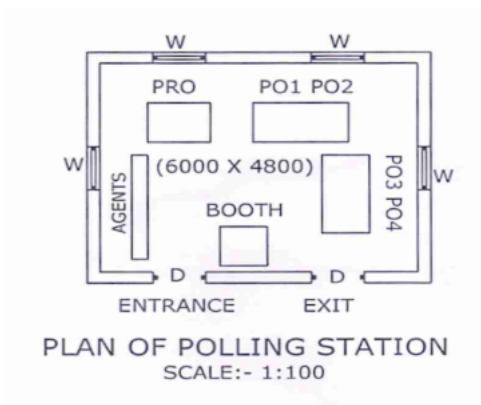

নির্বাচক নিবন্ধন আধিকারিকের স্বাক্ষর

Nazri Naksha

Google Map View

Polling Station Building Front View

Polling Station Front View

Cad View

Key MAP View

1 নাম : সুপ্রীতি আচার্য্য মায়ের নাম: ছন্দা আচার্য্য বাড়ির নং : এন0054 বয়স : 27 লিঙ্গ : মহিলা	NNS2066173 ফটো উপলব্ধ	2 নাম : শিবু কামিলা পিতার নাম: বাদল কামিলা বাড়ির নং : এন0017 বয়স : 23 লিঙ্গ : পুরুষ	NNS2357374 ফটো উপলব্ধ	3 নাম : সম্পা রানি কামিল স্বামীর নাম: সব্যসাচী কামিল্যা বাড়ির নং : এন0016 বয়স : 37 লিঙ্গ : মহিলা	NNS2066587 ফটো উপলব্ধ
4 নাম : সব্যসাচী কামিল্যা পিতার নাম: আশুতোষ কামিলা বাড়ির নং : n0016 বয়স : 49 লিঙ্গ : পুরুষ	CJD1734326 ফটো উপলব্ধ	5 নাম : দেবু কুমার কামিলা পিতার নাম: খগেন্দ্রনাথ কামিলা বাড়ির নং : n0017 বয়স : 33 লিঙ্গ : পুরুষ	NNS1663921 ফটো উপলব্ধ	6 নাম : স্বপন কামিলা পিতার নাম: বাদল কামিলা বাড়ির নং : n0017 বয়স : 33 লিঙ্গ : পুরুষ	NNS1663954 ফটো উপলব্ধ
7 নাম : পারুল কামিলা স্বামীর নাম: বাদল কামিলা বাড়ির নং : n0017 বয়স : 46 লিঙ্গ : মহিলা	NNS1283878 ফটো উপলব্ধ	8 নাম : দুর্গা কামিল্যা স্বামীর নাম: বাদল কামিল্যা বাড়ির নং : n0017 বয়স : 59 লিঙ্গ : মহিলা	WB/31/212/519345 ফটো উপলব্ধ	9 নাম : বাদল কামিলা পিতার নাম: রাধাকৃষ্ণ কামিল্যা বাড়ির নং : n0017 বয়স : 61 লিঙ্গ : পুরুষ	NNS2135556 ফটো উপলব্ধ
10 নাম : যাদব কামিলা পিতার নাম: আশুতোষ কামিলা বাড়ির নং : n0016 বয়স : 36 লিঙ্গ : পুরুষ	NNS1663970 ফটো উপলব্ধ	11 নাম : পূর্ণিমা কামিলা স্বামীর নাম: মাধব কামিল্যা বাড়ির নং : 138 বয়স : 39 লিঙ্গ : মহিলা	CJD2943462 ফটো উপলব্ধ	12 নাম : মাধব কামিল্যা পিতার নাম: আশুতোষ কামিল্যা বাড়ির নং : n0016 বয়স : 43 লিঙ্গ : পুরুষ	CJD2267045 ফটো উপলব্ধ
13 নাম : নিলিমা কামিল্যা স্বামীর নাম: আশুতোষ কামিল্যা বাড়ির নং : n0016 বয়স : 65 লিঙ্গ : মহিলা	WB/31/212/519344 ফটো উপলব্ধ	14 নাম : খগেন কামিল্যা পিতার নাম: রাধাকৃষ্ণ কামিল্যা বাড়ির নং : n0017 বয়স : 69 লিঙ্গ : পুরুষ	NNS2128742 ফটো উপলব্ধ	15 নাম : স্নেহলতা কামিল্যা স্বামীর নাম: খগেন কামিল্যা বাড়ির নং : n0017 বয়স : 59 লিঙ্গ : মহিলা	NNS2128734 ফটো উপলব্ধ
16 নাম : দীপক কামিলা পিতার নাম: বাদল কামিলা বাড়ির নং : এন0017 বয়স : 27 লিঙ্গ : পুরুষ	NNS2066249 ফটো উপলব্ধ	17 নাম : তপন কামিলা পিতার নাম: বাদল কামিলা বাড়ির নং : N0017 বয়স : 27 লিঙ্গ : পুরুষ	NNS1954387 ফটো উপলব্ধ	18 নাম : শঙ্কর কামিলা পিতার নাম: বাদল কামিলা বাড়ির নং : এন0017 বয়স : 21 লিঙ্গ : পুরুষ	NNS2528628 ফটো উপলব্ধ
19 নাম : লালমোহন ঘোড়াই পিতার নাম: গোপাল চন্দ্র ঘোড়াই বাড়ির নং : এন0999 বয়স : 36 লিঙ্গ : পুরুষ	NNS2087484 ফটো উপলব্ধ	20 নাম : নিয়তি ঘোড়াই স্বামীর নাম: তপন ঘোড়াই বাড়ির নং : এন0117 বয়স : 45 লিঙ্গ : মহিলা	NNS1954510 ফটো উপলব্ধ	21 নাম : মিতালী ঘোড়াই স্বামীর নাম: নন্দন ঘোড়াই বাড়ির নং : এন0122 বয়স : 25 লিঙ্গ : মহিলা	NNS2429843 ফটো উপলব্ধ
22 নাম : মানসী চক্রবর্তী ত্রিপাঠী স্বামীর নাম: অমালেশ ত্রিপাঠী বাড়ির নং : 68 বয়স : 38 লিঙ্গ : মহিলা	WCI0441519 ফটো উপলব্ধ	23 নাম : শিখা সিংহ ত্রিপাঠী স্বামীর নাম: রঞ্জন ত্রিপাঠী বাড়ির নং : এন0081 বয়স : 41 লিঙ্গ : মহিলা	FTD2584589 ফটো উপলব্ধ	24 নাম : সোনালী ত্রিপাঠী স্বামীর নাম: অঞ্জন ত্রিপাঠী বাড়ির নং : এন0081 বয়স : 26 লিঙ্গ : মহিলা	NNS2342574 ফটো উপলব্ধ
25 নাম : নির্মাল ত্রিপাঠী পিতার নাম: মাধব ত্রিপাঠী বাড়ির নং : এন0078 বয়স : 27 লিঙ্গ : পুরুষ	NNS2066223 ফটো উপলব্ধ	26 নাম : বর্নালী হাজরা পিতার নাম: জয়কৃষ্ণ দত্ত বাড়ির নং : এন0125 বয়স : 33 লিঙ্গ : মহিলা	NNS2066496 ফটো উপলব্ধ	27 নাম : অসীমা দলাই পিতার নাম: রবীন্দ্রনাথ দলাই বাড়ির নং : মেতনা বয়স : 24 লিঙ্গ : মহিলা	NNS2471266 ফটো উপলব্ধ
28 নাম : মৌসুমী দলাই (বেরা) স্বামীর নাম: চিত্তরঞ্জন দলাই বাড়ির নং : n0018 বয়স : 30 লিঙ্গ : মহিলা	NNS1878164 ফটো উপলব্ধ	29 নাম : কাজল দলাই স্বামীর নাম: সমর দলাই বাড়ির নং : n0018 বয়স : 52 লিঙ্গ : মহিলা	NNS2130938 ফটো উপলব্ধ	30 নাম : সমর দলাই পিতার নাম: ক্ষেত্র মোহন দলাই বাড়ির নং : n0018 বয়স : 59 লিঙ্গ : পুরুষ	NNS2130920 ফটো উপলব্ধ