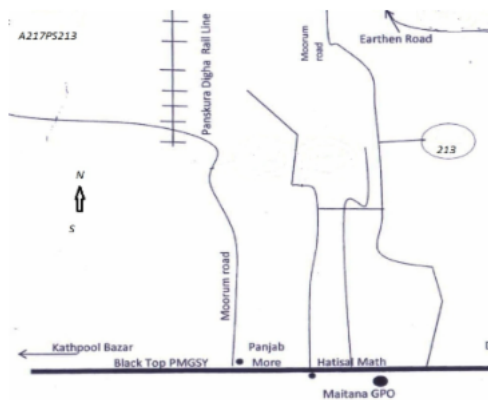

Nazri Naksha