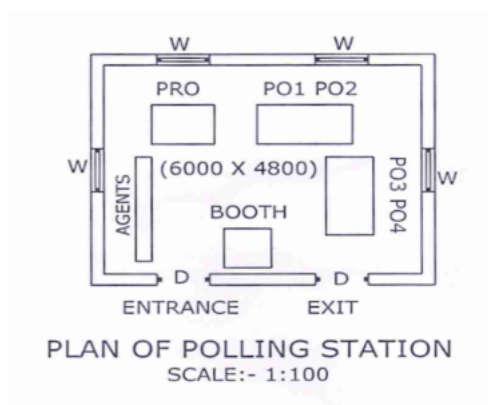

নির্বাচক নিবন্ধন আধিকারিকের স্বাক্ষর

Nazri Naksha

Google Map View

Polling Station Building Front View

Polling Station Front View

Cad View

Key MAP View

1 নাম : অসীমকুমার সামন্ত পিতার নাম: সুভাষ সামন্ত বাড়ির নং : n0057 বয়স : 46 লিঙ্গ : পুরুষ	CJD1830959 ফটো উপলব্ধ	2 নাম : সুভাষ চন্দ্র সামন্ত পিতার নাম: পরেশ সামন্ত বাড়ির নং : n0057 বয়স : 73 লিঙ্গ : পুরুষ	NNS2465573 ফটো উপলব্ধ	3 নাম : রবীন্দ্রনাথ ঘন্টা পিতার নাম: বিজয় কৃষ্ণ ঘন্টা বাড়ির নং : n0029 বয়স : 64 লিঙ্গ : পুরুষ	CJD2269579 ফটো উপলব্ধ
4 নাম : সমীর ঘন্টা পিতার নাম: রবীন্দ্র নাথ ঘন্টা বাড়ির নং : n0029 বয়স : 25 লিঙ্গ : পুরুষ	NNS2196285 ফটো উপলব্ধ	5 নাম : জাহ্নবী ঘন্টা স্বামীর নাম: রবীন্দ্রনাথ ঘন্টা বাড়ির নং : n0029 বয়স : 62 লিঙ্গ : মহিলা	NNS2124626 ফটো উপলব্ধ	6 নাম : প্রনবেশ মাল্লা পিতার নাম: কালিপদ মাল্লা বাড়ির নং : n0039 বয়স : 29 লিঙ্গ : পুরুষ	NNS1846112 ফটো উপলব্ধ
7 নাম : ইন্দিরা মাল্লা স্বামীর নাম: কালিপদ মাল্লা বাড়ির নং : n0039 বয়স : 51 লিঙ্গ : মহিলা	NNS2132561 ফটো উপলব্ধ	8 নাম : কালিপদ মাল্লা পিতার নাম: বসন্ত মাল্লা বাড়ির নং : n0039 বয়স : 56 লিঙ্গ : পুরুষ	NNS2130904 ফটো উপলব্ধ	E2 9 নাম : তপনেন্দু কর পিতার নাম: ষড়ানন কর বাড়ির নং : n0012 বয়স : 68 লিঙ্গ : পুরুষ	WB/31/212/528355 ফটো উপলব্ধ
10 নাম : তাপস কর পিতার নাম: অনন্ত কুমার কর বাড়ির নং : n0011 বয়স : 47 লিঙ্গ : পুরুষ	CJD1734631 ফটো উপলব্ধ	11 নাম : অনন্তকুমার কর পিতার নাম: ষড়ানন কর বাড়ির নং : n0011 বয়স : 89 লিঙ্গ : পুরুষ	WB/31/212/528263 ফটো উপলব্ধ	12 নাম : মানস কর পিতার নাম: অনন্ত কর বাড়ির নং : n0011 বয়স : 50 লিঙ্গ : পুরুষ	CJD2269561 ফটো উপলব্ধ
13 নাম : অনিমা কর স্বামীর নাম: মানস কর বাড়ির নং : N0011 বয়স : 39 লিঙ্গ : মহিলা	NNS1931500 ফটো উপলব্ধ	14 নাম : আরতী ঘন্টা স্বামীর নাম: বিমল ঘন্টা বাড়ির নং : n0030 বয়স : 51 লিঙ্গ : মহিলা	CJD1734854 ফটো উপলব্ধ	15 নাম : গৌতম ঘন্টা পিতার নাম: বিমল ঘন্টা বাড়ির নং : এন0030 বয়স : 24 লিঙ্গ : পুরুষ	NNS2358778 ফটো উপলব্ধ
16 নাম : বিমল ঘন্টা পিতার নাম: বিজয় ঘন্টা বাড়ির নং : n0030 বয়স : 55 লিঙ্গ : পুরুষ	NNS2126357 ফটো উপলব্ধ	17 নাম : মনোরমা ঘন্টা স্বামীর নাম: কমল ঘন্টা বাড়ির নং : এন0028 বয়স : 30 লিঙ্গ : মহিলা	NNS2031375 ফটো উপলব্ধ	18 নাম : কমল ঘন্টা পিতার নাম: বিজয়কৃষ্ণ ঘন্টা বাড়ির নং : n0028 বয়স : 47 লিঙ্গ : পুরুষ	CJD1734524 ফটো উপলব্ধ
19 নাম : পুতুল ঘন্টা পিতার নাম: বিজয় ঘন্টা বাড়ির নং : n0028 বয়স : 38 লিঙ্গ : মহিলা	NNS0891473 ফটো উপলব্ধ	20 নাম : সৃষ্টিধর ঘোড়াই পিতার নাম: রজনীকান্ত ঘোড়াই বাড়ির নং : 272 বয়স : 60 লিঙ্গ : পুরুষ	NNS1284777 ফটো উপলব্ধ	21 নাম : সৌরভ ঘোড়াই পিতার নাম: সৃষ্টিধর ঘোড়াই বাড়ির নং : N0272 বয়স : 27 লিঙ্গ : পুরুষ	NNS1955178 ফটো উপলব্ধ
22 নাম : সৈকত ঘোড়াই পিতার নাম: সৃষ্টিধর ঘোড়াই বাড়ির নং : 272 বয়স : 30 লিঙ্গ : পুরুষ	NNS1749191 ফটো উপলব্ধ	23 নাম : বনশ্রী ঘোড়াই স্বামীর নাম: সৃষ্টিধর ঘোড়াই বাড়ির নং : 272 বয়স : 49 লিঙ্গ : মহিলা	NNS1284785 ফটো উপলব্ধ	24 নাম : পুষ্পলতা ঘোড়াই স্বামীর নাম: প্রদীপ চন্দ্র ঘোড়াই বাড়ির নং : n0085 বয়স : 39 লিঙ্গ : মহিলা	NNS1284710 ফটো উপলব্ধ
25 নাম : প্রদীপচন্দ্র ঘোড়াই পিতার নাম: শ্যামাপদ ঘোড়াই বাড়ির নং : n0085 বয়স : 45 লিঙ্গ : পুরুষ	CJD1831205 ফটো উপলব্ধ	26 নাম : মৌমিতা ঘোড়াই স্বামীর নাম: দীপক ঘোড়াই বাড়ির নং : n0085 বয়স : 43 লিঙ্গ : মহিলা	CJD2625986 ফটো উপলব্ধ	27 নাম : শ্যামাপদ ঘোড়াই পিতার নাম: দুর্গাপ্রসাদ ঘোড়াই বাড়ির নং : n0085 বয়স : 71 লিঙ্গ : পুরুষ	WB/31/212/528200 ফটো উপলব্ধ
28 নাম : বাংশী ঘোড়াই স্বামীর নাম: নন্দন ঘোড়াই বাড়ির নং : n0084 বয়স : 41 লিঙ্গ : মহিলা	CJD2269629 ফটো উপলব্ধ	29 নাম : নন্দন ঘোড়াই পিতার নাম: বিষ্ণুপদ ঘোড়াই বাড়ির নং : n0084 বয়স : 46 লিঙ্গ : পুরুষ	CJD1733906 ফটো উপলব্ধ	30 নাম : বিষ্ণুপদ ঘোড়াই পিতার নাম: দুর্গাপ্রসাদ ঘোড়াই বাড়ির নং : n0084 বয়স : 77 লিঙ্গ : পুরুষ	NNS2123487 ফটো উপলব্ধ