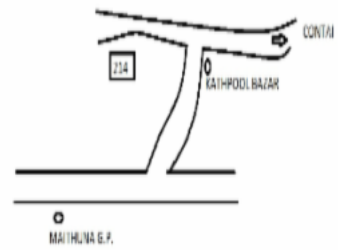

Key MAP View