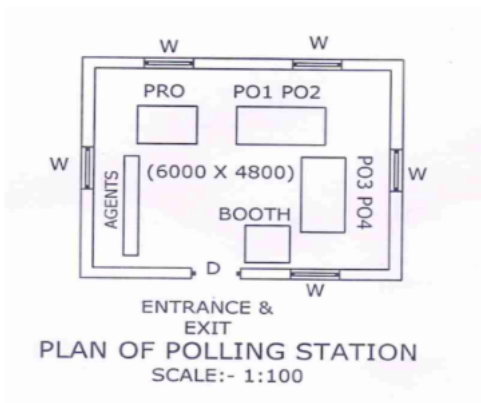

নির্বাচক নিবন্ধন আধিকারিকের স্বাক্ষর

Nazri Naksha

Google Map View

Polling Station Building Front View

Polling Station Front View

Cad View

Key MAP View

1 নাম : কহিনুরবিবি স্বামীর নাম: কাবুল সেক বাড়ির নং : n0003 বয়স : 72 লিঙ্গ : মহিলা	WB/31/212/531091	2 নাম : সেক সুবরাতি পিতার নাম: সেক কাবুল বাড়ির নং : n0003 বয়স : 44 লিঙ্গ : পুরুষ	CJD2271203	3 নাম : সেক সোবান পিতার নাম: সেক কাবুল বাড়ির নং : n0003 বয়স : 37 লিঙ্গ : পুরুষ	NNS0894105
4 নাম : আসমৎ বিবি স্বামীর নাম: ফজলুমীর বাড়ির নং : n0015 বয়স : 77 লিঙ্গ : মহিলা	CJD1829217	5 নাম : মীর রহমান আলি পিতার নাম: মির ফজলু মীর বাড়ির নং : n0015 বয়স : 58 লিঙ্গ : পুরুষ	NNS2122216	6 নাম : হামিদা বিবি স্বামীর নাম: মির রহমান আলি বাড়ির নং : n0015 বয়স : 43 লিঙ্গ : মহিলা	CJD2626091
7 নাম : তারাম্মু বিবি স্বামীর নাম: মীররমজান বাড়ির নং : n0015 বয়স : 44 লিঙ্গ : মহিলা	CJD1829209	8 নাম : পারুল বেওয়া স্বামীর নাম: মীর মৈলুদ্দিন বাড়ির নং : n0095 বয়স : 68 লিঙ্গ : মহিলা	WB/31/212/531073	9 নাম : মীর আব্দুল ফরিদ পিতার নাম: মীর মৈলুদ্দিন বাড়ির নং : n0095 বয়স : 34 লিঙ্গ : পুরুষ	NNS1354414
10 নাম : হাসিনা বিবি স্বামীর নাম: মীর আব্দুল সফিদ বাড়ির নং : n0095 বয়স : 39 লিঙ্গ : মহিলা	CJD2868503	11 নাম : বারুন বিবি স্বামীর নাম: বুলগাণী বাড়ির নং : n0206 বয়স : 50 লিঙ্গ : মহিলা	WB/31/212/531487	12 নাম : নুরজাহান বেওয়া স্বামীর নাম: আলাউদ্দিন সেখ বাড়ির নং : n0053 বয়স : 73 লিঙ্গ : মহিলা	WB/31/212/531194
13 নাম : চম্পা বিবি স্বামীর নাম: কামরুল সেখ বাড়ির নং : n0053 বয়স : 48 লিঙ্গ : মহিলা	CJD1735851	14 নাম : সাইমা বিবি স্বামীর নাম: মীর আব্দুল ফরিদ বাড়ির নং : n0095 বয়স : 32 লিঙ্গ : মহিলা	NNS1931732	15 নাম : তাহেরুন বিবি খতুন স্বামীর নাম: সেক সুবরাতি বাড়ির নং : n0003 বয়স : 40 লিঙ্গ : মহিলা	NNS1846385
16 নাম : সেক রাকেস মায়ের নাম: চম্পা বেওয়া বাড়ির নং : N0053 বয়স : 27 লিঙ্গ : পুরুষ	NNS1955251	17 নাম : সেক রফিদ মায়ের নাম: চম্পা বিবি বাড়ির নং : এন0053 বয়স : 26 লিঙ্গ : পুরুষ	NNS2031441	18 নাম : সেক সফিজুল আলি মায়ের নাম: চম্পা বিবি বাড়ির নং : এন0053 বয়স : 22 লিঙ্গ : পুরুষ	NNS2539823
19 নাম : মীর আব্দুল হামিদ পিতার নাম: মীর মৈলুদ্দিন বাড়ির নং : n0096 বয়স : 43 লিঙ্গ : পুরুষ	CJD2626067	20 নাম : মীর আবদুল সফি. ত পিতার নাম: মলুদ্দিন মীর বাড়ির নং : n0095 বয়স : 46 লিঙ্গ : পুরুষ	CJD2270254	21 নাম : তানজিনা বিবি স্বামীর নাম: সেক সোবান বাড়ির নং : N0003 বয়স : 28 লিঙ্গ : মহিলা	NNS2031474
22 নাম : মমতা বিবি স্বামীর নাম: মীর আবদুল হামিদ বাড়ির নং : n0096 বয়স : 29 লিঙ্গ : মহিলা	NNS1878305	23 নাম : সহেনাজ আকতারি মায়ের নাম: তারাম্মু বিবি বাড়ির নং : এন0015 বয়স : 26 লিঙ্গ : মহিলা	NNS2421410	24 নাম : সবনম পরভীন মায়ের নাম: তারাম্মু বিবি বাড়ির নং : এন0015 বয়স : 24 লিঙ্গ : মহিলা	NNS2421584
25 নাম : রাধারানী জানা সাঁতরা স্বামীর নাম: সমীরন সাঁতরা বাড়ির নং : n0211 বয়স : 33 লিঙ্গ : মহিলা	NNS1433424	26 নাম : তপন আচার্য্য পিতার নাম: ভাগবত আচার্য্য বাড়ির নং : n0082 বয়স : 59 লিঙ্গ : পুরুষ	WB/31/212/531304	27 নাম : দীপ্তি আচার্য্য স্বামীর নাম: তপন আচার্য্য বাড়ির নং : n0082 বয়স : 55 লিঙ্গ : মহিলা	WB/31/212/531334
28 নাম : রাধারানী আচার্য্য স্বামীর নাম: গুণসিদ্ধ আচার্য্য বাড়ির নং : n0083 বয়স : 80 লিঙ্গ : মহিলা	WB/31/212/531341	29 নাম : তাপস আচার্য্য পিতার নাম: গুণসিদ্ধ আচার্য্য বাড়ির নং : n0083 বয়স : 59 লিঙ্গ : পুরুষ	WB/31/212/531314	30 নাম : মনি আচার্য্য স্বামীর নাম: তাপস আচার্য্য বাড়ির নং : n0083 বয়স : 45 লিঙ্গ : মহিলা	CJD2626125