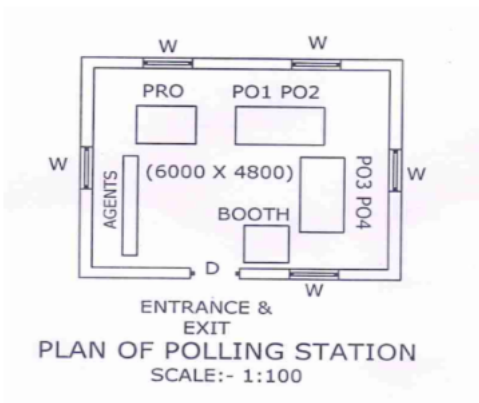

নির্বাচক নিবন্ধন আধিকারিকের স্বাক্ষর

Nazri Naksha

Google Map View

Polling Station Building Front View

Polling Station Front View

Cad View

Key MAP View

1 নাম : সেক নজরুল আলি পিতার নাম: সেক ওয়াসদ বাড়ির নং : n0047 বয়স : 73 লিঙ্গ : পুরুষ ফটো উপলব্ধ	WB/31/212/534347	2 নাম : রিজিয়া বিবি স্বামীর নাম: আজিজুল সাহা বাড়ির নং : এন0998 বয়স : 42 লিঙ্গ : মহিলা ফটো উপলব্ধ	UCB1425172	3 নাম : সালেমা খাতুন পিতার নাম: আনিসুর রহমান বাড়ির নং : এন0056 বয়স : 29 লিঙ্গ : মহিলা ফটো উপলব্ধ	NNS2196541
4 নাম : সেক আসেক পিতার নাম: সেক এনামুল বাড়ির নং : n0057 বয়স : 26 লিঙ্গ : পুরুষ ফটো উপলব্ধ	NNS2196566	5 নাম : বাপ্পা জানা পিতার নাম: রামপ্রসাদ জানা বাড়ির নং : n0062 বয়স : 29 লিঙ্গ : পুরুষ ফটো উপলব্ধ	NNS2196574	6 নাম : রেখা জানা স্বামীর নাম: সুখদেব জানা বাড়ির নং : এন0015 বয়স : 25 লিঙ্গ : মহিলা ফটো উপলব্ধ	NNS2420842
7 নাম : রবীন্দ্র জানা পিতার নাম: শঙ্কর জানা বাড়ির নং : এন0012 বয়স : 23 লিঙ্গ : পুরুষ ফটো উপলব্ধ	NNS2420859	8 নাম : বাসন্তী দাস স্বামীর নাম: বুদ্ধদেব দাস বাড়ির নং : এন0053 বয়স : 24 লিঙ্গ : মহিলা ফটো উপলব্ধ	NNS2420834	9 নাম : চুড়ামনি বর স্বামীর নাম: সুকুমার বর বাড়ির নং : n0029 বয়স : 53 লিঙ্গ : মহিলা ফটো উপলব্ধ	NNS2398469
10 নাম : পৌলমী বর স্বামীর নাম: রাজকুমার বর বাড়ির নং : এন0999 বয়স : 27 লিঙ্গ : মহিলা ফটো উপলব্ধ	NNS2032712	11 নাম : সুলেখা বর পিতার নাম: সিদ্ধেশ্বর বর বাড়ির নং : এন0016 বয়স : 22 লিঙ্গ : মহিলা ফটো উপলব্ধ	NNS2420800	12 নাম : মিনতি বর স্বামীর নাম: স্বপন কুমার বর বাড়ির নং : n0019 বয়স : 52 লিঙ্গ : মহিলা ফটো উপলব্ধ	NNS2398451
13 নাম : শিউলি বর পিতার নাম: বিষ্ণুপদ বর বাড়ির নং : এন0014 বয়স : 24 লিঙ্গ : মহিলা ফটো উপলব্ধ	NNS2291037	S2 14 নাম : রাজ কুমার বেয়া পিতার নাম: বাদল বেয়া বাড়ির নং : n0019 বয়স : 30 লিঙ্গ : পুরুষ ফটো উপলব্ধ	NNS2196582	15 নাম : সুনীল বর পিতার নাম: রণজিৎ বর বাড়ির নং : n0008 বয়স : 51 লিঙ্গ : পুরুষ ফটো উপলব্ধ	WB/31/212/534127
16 নাম : রণজিৎ বর পিতার নাম: বৈষ্ণব বর বাড়ির নং : n0008 বয়স : 81 লিঙ্গ : পুরুষ ফটো উপলব্ধ	WB/31/212/534213	17 নাম : বাপুন বর পিতার নাম: সুশান্ত বর বাড়ির নং : n0008 বয়স : 30 লিঙ্গ : পুরুষ ফটো উপলব্ধ	NNS1778018	18 নাম : শান্তিপদ বর পিতার নাম: চিত্তরঞ্জন বর বাড়ির নং : n0014 বয়স : 46 লিঙ্গ : পুরুষ ফটো উপলব্ধ	NNS1285113
19 নাম : সৌদামিনী বর স্বামীর নাম: বিষ্ণুপদ বর বাড়ির নং : n0014 বয়স : 40 লিঙ্গ : মহিলা ফটো উপলব্ধ	CJD2628287	20 নাম : বিষ্ণুপদ বর পিতার নাম: চিত্তরঞ্জন বর বাড়ির নং : n0014 বয়স : 56 লিঙ্গ : পুরুষ ফটো উপলব্ধ	WB/31/212/534168	21 নাম : প্রদীপ বর পিতার নাম: শ্রীপতি বর বাড়ির নং : n0013 বয়স : 39 লিঙ্গ : পুরুষ ফটো উপলব্ধ	NNS0898973
22 নাম : অভিনব বর পিতার নাম: রজনী বর বাড়ির নং : n0019 বয়স : 52 লিঙ্গ : পুরুষ ফটো উপলব্ধ	WB/31/212/534292	23 নাম : সুনন্দা বর স্বামীর নাম: উত্তম বর বাড়ির নং : n0019 বয়স : 58 লিঙ্গ : মহিলা ফটো উপলব্ধ	WB/31/212/534104	24 নাম : উত্তম বর পিতার নাম: রজনী বর বাড়ির নং : n0019 বয়স : 66 লিঙ্গ : পুরুষ ফটো উপলব্ধ	WB/31/212/534170
25 নাম : কুমকুম বর স্বামীর নাম: গৌরমোহন বর বাড়ির নং : n0018 বয়স : 48 লিঙ্গ : মহিলা ফটো উপলব্ধ	CJD2271633	26 নাম : গৌরমোহন বর পিতার নাম: দিবাকর বর বাড়ির নং : n0018 বয়স : 51 লিঙ্গ : পুরুষ ফটো উপলব্ধ	WB/31/212/534303	27 নাম : আরতি বর স্বামীর নাম: নিমাই বর বাড়ির নং : n0018 বয়স : 51 লিঙ্গ : মহিলা ফটো উপলব্ধ	WB/31/212/534082
28 নাম : চম্পারানী বর স্বামীর নাম: ভুবন বর বাড়ির নং : n0017 বয়স : 78 লিঙ্গ : মহিলা ফটো উপলব্ধ	WB/31/212/534049	29 নাম : শোভা বর (বাগ) স্বামীর নাম: পিন্টু বাগ বাড়ির নং : n0015 বয়স : 35 লিঙ্গ : মহিলা ফটো উপলব্ধ	NNS1554278	30 নাম : মাতঙ্গিনী বর স্বামীর নাম: রজনী বর বাড়ির নং : n0015 বয়স : 85 লিঙ্গ : মহিলা ফটো উপলব্ধ	WB/31/212/534091