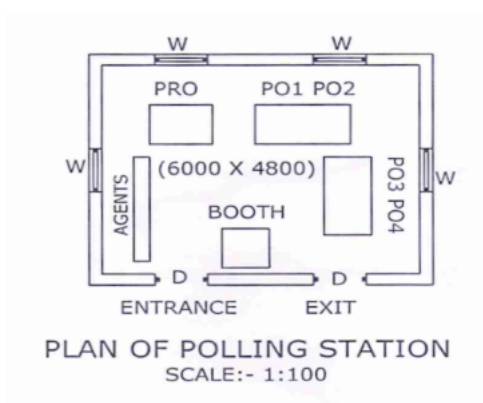

নির্বাচক নিবন্ধন আধিকারিকের স্বাক্ষর

Nazri Naksha

Google Map View

Polling Station Building Front View

Polling Station Front View

Cad View

Key MAP View

1 নাম : সেক নজরুল আলি পিতার নাম: মুখসেদ আলি সেক বাড়ির নং : n0035 বয়স : 58 লিঙ্গ : পুরুষ	NNS1195973 ফটো উপলব্ধ	2 নাম : মিনু বিবি স্বামীর নাম: সেক নজরুল আলি বাড়ির নং : n0035 বয়স : 45 লিঙ্গ : মহিলা	CJD1830389 ফটো উপলব্ধ	3 নাম : সারাজুল আলি সেখ পিতার নাম: মকসেদ আলি সেখ বাড়ির নং : n0035 বয়স : 51 লিঙ্গ : পুরুষ	WB/31/212/537725 ফটো উপলব্ধ
4 নাম : মানজেরা বিবি পিতার নাম: সেক মুকসেদ আলি বাড়ির নং : 35 বয়স : 44 লিঙ্গ : মহিলা	NNS1354810 ফটো উপলব্ধ	5 নাম : সেক সামসুল আলি পিতার নাম: সেক মুকসেদ আলি বাড়ির নং : n0035 বয়স : 41 লিঙ্গ : পুরুষ	CJD2740769 ফটো উপলব্ধ	6 নাম : জানেরা বিবি স্বামীর নাম: সেরাজুল আলি সেক বাড়ির নং : n0035 বয়স : 43 লিঙ্গ : মহিলা	NNS1195981 ফটো উপলব্ধ
7 নাম : মিনু বিবি স্বামীর নাম: সেক সামসুর আলি বাড়ির নং : n0035 বয়স : 35 লিঙ্গ : মহিলা	NNS1555317 ফটো উপলব্ধ	8 নাম : সেক মাংলুদ্দিন সেক পিতার নাম: সেক উসমান সেক বাড়ির নং : n0038 বয়স : 52 লিঙ্গ : পুরুষ	NNS2135531 ফটো উপলব্ধ	9 নাম : রহিম আলি সেক পিতার নাম: উসমান আলি সেক বাড়ির নং : n0038 বয়স : 56 লিঙ্গ : পুরুষ	CJD2629699 ফটো উপলব্ধ
10 নাম : সেক সাহিদুল আলি পিতার নাম: সেক রহিম আলি বাড়ির নং : n0038 বয়স : 32 লিঙ্গ : পুরুষ	NNS1555267 ফটো উপলব্ধ	11 নাম : সেক আবুল কালাম পিতার নাম: সেক মইনুদ্দিন বাড়ির নং : n0092 বয়স : 58 লিঙ্গ : পুরুষ	WB/31/212/537685 ফটো উপলব্ধ	12 নাম : সারিনা পারভিন স্বামীর নাম: সেক আবুল কালাম বাড়ির নং : n0092 বয়স : 43 লিঙ্গ : মহিলা	CJD2273548 ফটো উপলব্ধ
13 নাম : সেক আবুল ফজল পিতার নাম: সেক মইনুদ্দিন বাড়ির নং : n0092 বয়স : 54 লিঙ্গ : পুরুষ	WB/31/212/537117 ফটো উপলব্ধ	14 নাম : সেক এলাহি আলি পিতার নাম: সেক মকসেদ আলি বাড়ির নং : n0070 বয়স : 54 লিঙ্গ : পুরুষ	WB/31/212/537118 ফটো উপলব্ধ	15 নাম : খাদিজা বেগম স্বামীর নাম: সেক এলাহি আলি বাড়ির নং : n0070 বয়স : 44 লিঙ্গ : মহিলা	CJD1735513 ফটো উপলব্ধ
16 নাম : সেক আবদুল মাজিদ আলি পিতার নাম: সেক আলাউদ্দিন আলি বাড়ির নং : n0060 বয়স : 59 লিঙ্গ : পুরুষ	NNS2135622 ফটো উপলব্ধ	17 নাম : সায়েরা বিবি স্বামীর নাম: সেক আবদুল মাজিদ আলি বাড়ির নং : n0060 বয়স : 43 লিঙ্গ : মহিলা	CJD1735596 ফটো উপলব্ধ	18 নাম : সেক ফিরদৌস আলি পিতার নাম: সেক সিদ্দিক আলি বাড়ির নং : n0060 বয়স : 44 লিঙ্গ : পুরুষ	NNS1749704 ফটো উপলব্ধ
19 নাম : সেক সবুর আলি পিতার নাম: সেক মুস্তাফা আলি বাড়ির নং : n0029 বয়স : 33 লিঙ্গ : পুরুষ	NNS1666056 ফটো উপলব্ধ	20 নাম : সেক আব্দুল হাকিম আলি পিতার নাম: সেক মহম্মদ আলি বাড়ির নং : n0060 বয়স : 33 লিঙ্গ : পুরুষ	NNS1554906 ফটো উপলব্ধ	21 নাম : সেক ফরিদ পিতার নাম: সেক পনুয়া বাড়ির নং : n0194 বয়স : 43 লিঙ্গ : পুরুষ	NNS1399278 ফটো উপলব্ধ
22 নাম : গুলবাহার বিবি স্বামীর নাম: মুস্তাফা আলিসেক বাড়ির নং : n0029 বয়স : 55 লিঙ্গ : মহিলা	NNS2119618 ফটো উপলব্ধ	23 নাম : সেক মুস্তাফা আলি পিতার নাম: সেক খুরসেদ আলি বাড়ির নং : n0131 বয়স : 68 লিঙ্গ : পুরুষ	WB/31/212/537217 ফটো উপলব্ধ	24 নাম : সেক আক্কেল আলি পিতার নাম: সেক মুস্তাফা আলি বাড়ির নং : n0131 বয়স : 38 লিঙ্গ : পুরুষ	NNS1195841 ফটো উপলব্ধ
25 নাম : সেক আবুল কালাম আজাদ পিতার নাম: সেক ওয়াহেদ আলি বাড়ির নং : n0136 বয়স : 58 লিঙ্গ : পুরুষ	CJD0944017 ফটো উপলব্ধ	26 নাম : রেহানা বিবি স্বামীর নাম: সেক আবুল কালাম আজাদ বাড়ির নং : n0136 বয়স : 54 লিঙ্গ : মহিলা	CJD0944025 ফটো উপলব্ধ	27 নাম : সেক তুহিন আজাদ পিতার নাম: সেক আবুল কালাম আজাদ বাড়ির নং : n0136 বয়স : 32 লিঙ্গ : মহিলা	NNS1778174 ফটো উপলব্ধ
28 নাম : আকতার বিবি স্বামীর নাম: সেক মইনুদ্দিন আলি বাড়ির নং : n0136 বয়স : 40 লিঙ্গ : মহিলা	NNS0906974 ফটো উপলব্ধ	29 নাম : সুজিমনবিবি স্বামীর নাম: কালু সেক বাড়ির নং : n0137 বয়স : 75 লিঙ্গ : মহিলা	WB/31/212/537161 ফটো উপলব্ধ	30 নাম : আনোয়ারা বেওয়া স্বামীর নাম: হাসেন আলিখান বাড়ির নং : n0068 বয়স : 65 লিঙ্গ : মহিলা	CJD0941294 ফটো উপলব্ধ