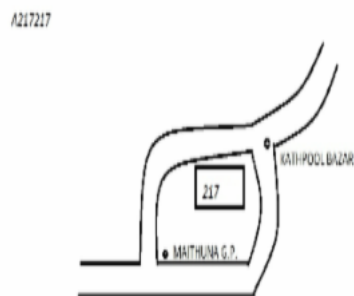

Nazri Naksha