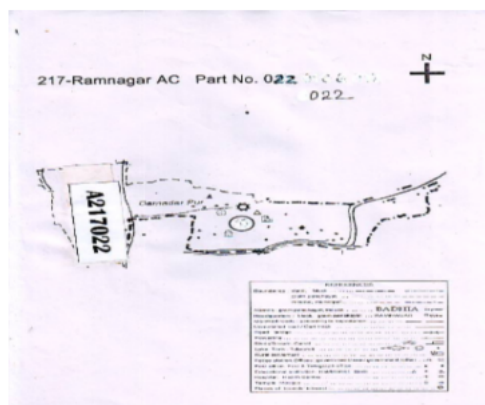

Nazri Naksha