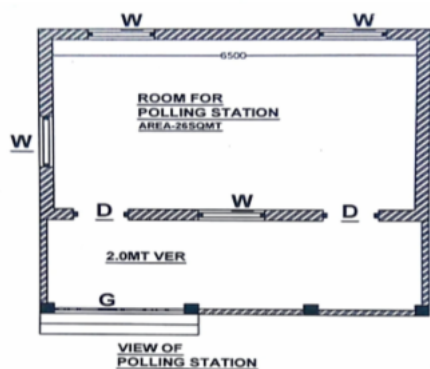

নির্বাচক নিবন্ধন আধিকারিকের স্বাক্ষর

Nazri Naksha

Google Map View

Polling Station Building Front View

Polling Station Front View

Cad View

Key MAP View

1 নাম : জবা রানী খাটুয়া পিতার নাম: সুধীর খাটুয়া বাড়ির নং : n0060 বয়স : 37 লিঙ্গ : মহিলা	NNS1381151 ফটো উপলব্ধ	2 নাম : অঞ্জলী খাটুয়া স্বামীর নাম: নিত্যানন্দ খাটুয়া বাড়ির নং : n0027 বয়স : 71 লিঙ্গ : মহিলা	WB/31/212/051355 ফটো উপলব্ধ	3 নাম : নির্মল খাটুয়া পিতার নাম: নিত্যানন্দ খাটুয়া বাড়ির নং : n0027 বয়স : 54 লিঙ্গ : পুরুষ	CJD2025849 ফটো উপলব্ধ
4 নাম : শ্রাবনী খাটুয়া স্বামীর নাম: পরিমল খাটুয়া বাড়ির নং : n0027 বয়স : 32 লিঙ্গ : মহিলা	NNS1766021 ফটো উপলব্ধ	5 নাম : শর্মিলা খাটুয়া স্বামীর নাম: বিমল খাটুয়া বাড়ির নং : n0027 বয়স : 36 লিঙ্গ : মহিলা	NNS1381136 ফটো উপলব্ধ	6 নাম : গোকুলানন্দ খাটুয়া পিতার নাম: রমেশ খাটুয়া বাড়ির নং : n0028 বয়স : 83 লিঙ্গ : পুরুষ	WB/31/212/051141 ফটো উপলব্ধ
7 নাম : সরস্বতী খাটুয়া স্বামীর নাম: গোকুলানন্দ খাটুয়া বাড়ির নং : n0028 বয়স : 70 লিঙ্গ : মহিলা	WB/31/212/051134 ফটো উপলব্ধ	8 নাম : সুবলচন্দ্র খাটুয়া পিতার নাম: গোকুলানন্দ খাটুয়া বাড়ির নং : n0028 বয়স : 55 লিঙ্গ : পুরুষ	WB/31/212/051180 ফটো উপলব্ধ	9 নাম : পবিত্র খাটুয়া পিতার নাম: গোকুলানন্দ খাটুয়া বাড়ির নং : n0028 বয়স : 49 লিঙ্গ : পুরুষ	CJD2025823 ফটো উপলব্ধ
10 নাম : গীতা রানী খাটুয়া স্বামীর নাম: পবিত্র খাটুয়া বাড়ির নং : 194 বয়স : 38 লিঙ্গ : মহিলা	CJD2834588 ফটো উপলব্ধ	11 নাম : শকুন্তলা খাটুয়া স্বামীর নাম: সুবল চন্দ্র খাটুয়া বাড়ির নং : n0028 বয়স : 45 লিঙ্গ : মহিলা	CJD2025831 ফটো উপলব্ধ	12 নাম : ধীরেন খাটুয়া পিতার নাম: শ্রীকান্ত খাটুয়া বাড়ির নং : n0029 বয়স : 68 লিঙ্গ : পুরুষ	WB/31/212/051262 ফটো উপলব্ধ
13 নাম : স্বপন খাটুয়া পিতার নাম: ধীরেন খাটুয়া বাড়ির নং : n0029 বয়স : 42 লিঙ্গ : পুরুষ	NNS1381169 ফটো উপলব্ধ	14 নাম : তপন খাটুয়া পিতার নাম: ধীরেন খাটুয়া বাড়ির নং : n0029 বয়স : 39 লিঙ্গ : পুরুষ	NNS1381177 ফটো উপলব্ধ	15 নাম : রিনু খাটুয়া স্বামীর নাম: তপন খাটুয়া বাড়ির নং : n0029 বয়স : 34 লিঙ্গ : মহিলা	NNS1477280 ফটো উপলব্ধ
16 নাম : তরঙ্গিনী খাটুয়া স্বামীর নাম: ভাস্কর খাটুয়া বাড়ির নং : n0032 বয়স : 88 লিঙ্গ : মহিলা	WB/31/212/051651 ফটো উপলব্ধ	17 নাম : নারায়ণচন্দ্র খাটুয়া পিতার নাম: ভাস্কর খাটুয়া বাড়ির নং : n0032 বয়স : 68 লিঙ্গ : পুরুষ	WB/31/212/051587 ফটো উপলব্ধ	18 নাম : গণেশ খাটুয়া পিতার নাম: ভাস্কর খাটুয়া বাড়ির নং : n0032 বয়স : 65 লিঙ্গ : পুরুষ	WB/31/212/051127 ফটো উপলব্ধ
19 নাম : শান্তিলতা খাটুয়া স্বামীর নাম: গণেশ খাটুয়া বাড়ির নং : n0032 বয়স : 61 লিঙ্গ : মহিলা	WB/31/212/051779 ফটো উপলব্ধ	20 নাম : কার্তিক চন্দ্র খাটুয়া পিতার নাম: ভাস্কর খাটুয়া বাড়ির নং : n0032 বয়স : 60 লিঙ্গ : পুরুষ	NNS2491843 ফটো উপলব্ধ	21 নাম : জ্যোৎস্না খাটুয়া স্বামীর নাম: কার্তিক চন্দ্র খাটুয়া বাড়ির নং : n0032 বয়স : 51 লিঙ্গ : মহিলা	NNS2491850 ফটো উপলব্ধ
22 নাম : শিব প্রসাদ খাটুয়া পিতার নাম: ভাস্কর খাটুয়া বাড়ির নং : n0032 বয়স : 51 লিঙ্গ : পুরুষ	CJD2025815 ফটো উপলব্ধ	23 নাম : সুভাষ খাটুয়া পিতার নাম: গণেশ চন্দ্র খাটুয়া বাড়ির নং : n0032 বয়স : 38 লিঙ্গ : পুরুষ	NNS1381193 ফটো উপলব্ধ	24 নাম : অপর্ণা খাটুয়া স্বামীর নাম: সুভাষ খাটুয়া বাড়ির নং : n0032 বয়স : 33 লিঙ্গ : মহিলা	NNS1593383 ফটো উপলব্ধ
25 নাম : জ্যোৎস্না খাটুয়া স্বামীর নাম: বাবুরাম খাটুয়া বাড়ির নং : 180 বয়স : 43 লিঙ্গ : মহিলা	CJD2891471 ফটো উপলব্ধ	26 নাম : ঝুনু খাটুয়া স্বামীর নাম: মদনমোহন খাটুয়া বাড়ির নং : n0035 বয়স : 45 লিঙ্গ : মহিলা	CJD2391761 ফটো উপলব্ধ	27 নাম : সোমনাথ মাইতি পিতার নাম: বনলতা মাইতি বাড়ির নং : n0034 বয়স : 39 লিঙ্গ : পুরুষ	NNS1593508 ফটো উপলব্ধ
28 নাম : হেমন্ত খাটুয়া পিতার নাম: কর্মজয় খাটুয়া বাড়ির নং : n0035 বয়স : 57 লিঙ্গ : পুরুষ	WB/31/212/051281 ফটো উপলব্ধ	29 নাম : রাধিকা খাটুয়া স্বামীর নাম: হেমন্ত খাটুয়া বাড়ির নং : n0035 বয়স : 51 লিঙ্গ : মহিলা	WB/31/212/051346 ফটো উপলব্ধ	30 নাম : গোপাল খাটুয়া পিতার নাম: হেমন্ত খাটুয়া বাড়ির নং : n0035 বয়স : 32 লিঙ্গ : পুরুষ	NNS1593391 ফটো উপলব্ধ