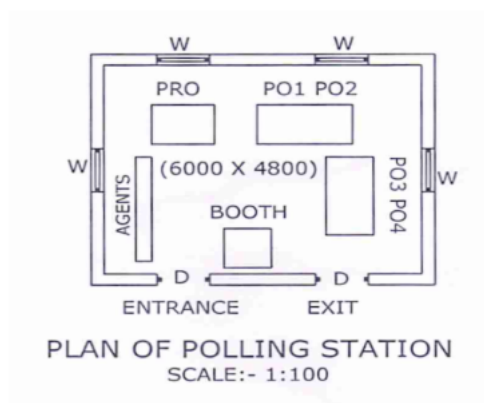

নির্বাচক নিবন্ধন আধিকারিকের স্বাক্ষর

Nazri Naksha

Google Map View

Polling Station Building Front View

Polling Station Front View

Cad View

Key MAP View

1 নাম : বীণা জানা স্বামীর নাম: গোপাল জানা বাড়ির নং : N001 বয়স : 28 লিঙ্গ : মহিলা	NNS1935055 ফটো উপলব্ধ	2 নাম : রুপালী (দিন্দা)জানা স্বামীর নাম: রাজীব জানা বাড়ির নং : n0196 বয়স : 35 লিঙ্গ : মহিলা	NNS1348564 ফটো উপলব্ধ	3 নাম : বিভা কর স্বামীর নাম: তুহিনগুপ্ত কর বাড়ির নং : ভূঞাজিবার বয়স : 35 লিঙ্গ : মহিলা	NNS2197366 ফটো উপলব্ধ
4 নাম : বাসুদেব করণ পিতার নাম: বিশ্বনাথ করণ বাড়ির নং : n0209 বয়স : 34 লিঙ্গ : পুরুষ	NNS1750124 ফটো উপলব্ধ	5 নাম : অঞ্জলী করন স্বামীর নাম: বিশ্বজিৎ করন বাড়ির নং : n0045 বয়স : 55 লিঙ্গ : মহিলা	WB/31/212/540535 ফটো উপলব্ধ	6 নাম : বিশ্বনাথ করন পিতার নাম: শ্রীবৎস করন বাড়ির নং : n0044 বয়স : 65 লিঙ্গ : পুরুষ	WB/31/212/540274 ফটো উপলব্ধ
7 নাম : তাপসী করন(মন্ডল) স্বামীর নাম: জয়দেব করন বাড়ির নং : n0043 বয়স : 37 লিঙ্গ : মহিলা	NNS1441146 ফটো উপলব্ধ	8 নাম : অঞ্জলী করন স্বামীর নাম: দেবব্রত করন বাড়ির নং : n0043 বয়স : 39 লিঙ্গ : মহিলা	NNS0909507 ফটো উপলব্ধ	9 নাম : দেবব্রত করন পিতার নাম: কার্তিক করন বাড়ির নং : n0043 বয়স : 42 লিঙ্গ : পুরুষ	CJD2629848 ফটো উপলব্ধ
10 নাম : জয়দেব করণ পিতার নাম: কার্তিক করণ বাড়ির নং : n0043 বয়স : 39 লিঙ্গ : পুরুষ	CJD2741098 ফটো উপলব্ধ	11 নাম : গীতা করণ স্বামীর নাম: কার্তিক করণ বাড়ির নং : n0043 বয়স : 59 লিঙ্গ : মহিলা	NNS2141216 ফটো উপলব্ধ	12 নাম : কার্তিক করন পিতার নাম: শ্রীবৎস করন বাড়ির নং : n0043 বয়স : 70 লিঙ্গ : পুরুষ	WB/31/212/540255 ফটো উপলব্ধ
13 নাম : গঙ্গামণী করন স্বামীর নাম: বিশ্বনাথ করন বাড়ির নং : n0044 বয়স : 58 লিঙ্গ : মহিলা	WB/31/212/540289 ফটো উপলব্ধ	14 নাম : শুকদেব করন পিতার নাম: বিশ্বনাথ করন বাড়ির নং : n0044 বয়স : 36 লিঙ্গ : পুরুষ	NNS1196054 ফটো উপলব্ধ	15 নাম : বিশ্বজিৎ করন পিতার নাম: শ্রীবৎস করন বাড়ির নং : n0045 বয়স : 55 লিঙ্গ : পুরুষ	CJD2273977 ফটো উপলব্ধ
16 নাম : অঞ্জলী করন স্বামীর নাম: অশোক করন বাড়ির নং : n0065 বয়স : 49 লিঙ্গ : মহিলা	CJD2273951 ফটো উপলব্ধ	17 নাম : উত্তম করন পিতার নাম: নীলকণ্ঠ করন বাড়ির নং : n0065 বয়স : 52 লিঙ্গ : পুরুষ	WB/31/212/540207 ফটো উপলব্ধ	18 নাম : অভিষেক করন পিতার নাম: অশোক করন বাড়ির নং : N0065 বয়স : 27 লিঙ্গ : পুরুষ	NNS1974740 ফটো উপলব্ধ
19 নাম : অশোক করন পিতার নাম: নীলকণ্ঠ করন বাড়ির নং : n0065 বয়স : 59 লিঙ্গ : পুরুষ	WB/31/212/540245 ফটো উপলব্ধ	20 নাম : সমীরন করন পিতার নাম: বিশ্বজিৎ করন বাড়ির নং : n0045 বয়স : 31 লিঙ্গ : পুরুষ	NNS1778208 ফটো উপলব্ধ	21 নাম : সুনিতী ঘোড়াই পিতার নাম: সাধন ঘোড়াই বাড়ির নং : এন0153 বয়স : 31 লিঙ্গ : মহিলা	UCB1493139 ফটো উপলব্ধ
22 নাম : মানস কামিলা পিতার নাম: সব্যসাচী কামিলা বাড়ির নং : n0194 বয়স : 32 লিঙ্গ : পুরুষ	NNS1555572 ফটো উপলব্ধ	23 নাম : তাপস কামিলা পিতার নাম: সব্যসাচী কামিলা বাড়ির নং : n0194 বয়স : 36 লিঙ্গ : পুরুষ	NNS1355213 ফটো উপলব্ধ	24 নাম : চম্পাবতী কামিলা স্বামীর নাম: বিজয় কৃষ্ণ কামিলা বাড়ির নং : n0079 বয়স : 61 লিঙ্গ : মহিলা	WB/31/212/540307 ফটো উপলব্ধ
25 নাম : খুকুমনি কামিলা স্বামীর নাম: অরুণ কুমার কামিলা বাড়ির নং : n0079 বয়স : 29 লিঙ্গ : মহিলা	NNS1847573 ফটো উপলব্ধ	26 নাম : বৈকুণ্ঠ নাথ জানা পিতার নাম: বনমালী জানা বাড়ির নং : n0081 বয়স : 60 লিঙ্গ : পুরুষ	NNS1750132 ফটো উপলব্ধ	27 নাম : বিশ্বনাথ কামিলা পিতার নাম: সুজয় কৃষ্ণ কামিল বাড়ির নং : n0080 বয়স : 32 লিঙ্গ : পুরুষ	NNS1555481 ফটো উপলব্ধ
28 নাম : রুম্পা কামিলা স্বামীর নাম: বিশ্বনাথ কামিলা বাড়ির নং : n0080 বয়স : 33 লিঙ্গ : মহিলা	NNS1666486 ফটো উপলব্ধ	29 নাম : বিজয়কৃষ্ণ কামিলা পিতার নাম: নিশিকান্ত কামিলা বাড়ির নং : n0079 বয়স : 69 লিঙ্গ : পুরুষ	WB/31/212/540165 ফটো উপলব্ধ	30 নাম : অরুণ কুমার কামিলা পিতার নাম: বিজয় কৃষ্ণ কামিলা বাড়ির নং : n0079 বয়স : 37 লিঙ্গ : পুরুষ	NNS0909614 ফটো উপলব্ধ