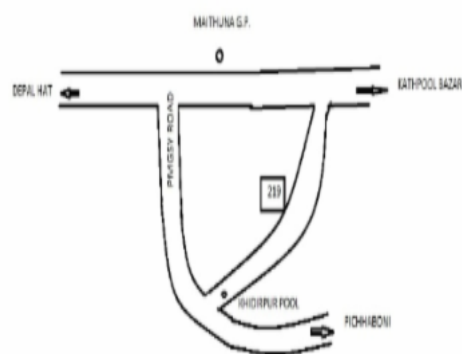

নির্বাচক নিবন্ধন আধিকারিকের স্বাক্ষর

Nazri Naksha

Google Map View

Polling Station Building Front View

Polling Station Front View

Cad View

Key MAP View

1 নাম : দীপালি পাল দিন্দা স্বামীর নাম: মাধব দিন্দা বাড়ির নং : খাঁদিরপুর বয়স : 35 লিঙ্গ : মহিলা	NJH1627827 ফটো উপলব্ধ	2 নাম : সৌরভ কর পিতার নাম: গণেশ চন্দ্র কর বাড়ির নং : এন0051 বয়স : 24 লিঙ্গ : পুরুষ	NNS2298123 ফটো উপলব্ধ	3 নাম : বন্দিতা কর পিতার নাম: গণেশ চন্দ্র কর বাড়ির নং : n0051 বয়স : 25 লিঙ্গ : মহিলা	NNS2197382 ফটো উপলব্ধ
4 নাম : লিপিকা কর স্বামীর নাম: প্রদীপ কর বাড়ির নং : এন0044 বয়স : 22 লিঙ্গ : মহিলা	NNS2406510 ফটো উপলব্ধ	5 নাম : প্রিয়াঙ্কা কর পিতার নাম: সুবোধ কর বাড়ির নং : এন0051 বয়স : 22 লিঙ্গ : মহিলা	NNS2431427 ফটো উপলব্ধ	6 নাম : মানিক কর পিতার নাম: শম্ভু কর বাড়ির নং : এন0996 বয়স : 22 লিঙ্গ : পুরুষ	NNS2442911 ফটো উপলব্ধ
7 নাম : রিস্টু কর পিতার নাম: সুশান্ত কর বাড়ির নং : n0051 বয়স : 29 লিঙ্গ : পুরুষ	NNS1847862 ফটো উপলব্ধ	8 নাম : জগদীশ কর পিতার নাম: নারায়ণ কর বাড়ির নং : n0044 বয়স : 73 লিঙ্গ : পুরুষ	WB/31/212/543175 ফটো উপলব্ধ	9 নাম : আরতি কর স্বামীর নাম: জগদীশ কর বাড়ির নং : n0044 বয়স : 68 লিঙ্গ : মহিলা	WB/31/212/543176 ফটো উপলব্ধ
10 নাম : মামনী কর পিতার নাম: জগদীশ কর বাড়ির নং : n0044 বয়স : 46 লিঙ্গ : মহিলা	CJD2741320 ফটো উপলব্ধ	11 নাম : শম্ভু কর পিতার নাম: অশ্বিনী কর বাড়ির নং : n0045 বয়স : 41 লিঙ্গ : পুরুষ	CJD2741338 ফটো উপলব্ধ	12 নাম : উমা কর স্বামীর নাম: শম্ভু কর বাড়ির নং : n0045 বয়স : 44 লিঙ্গ : মহিলা	NNS1286855 ফটো উপলব্ধ
13 নাম : প্রমীলা কর স্বামীর নাম: অরুণ কর বাড়ির নং : n0046 বয়স : 63 লিঙ্গ : মহিলা	WB/31/212/543089 ফটো উপলব্ধ	14 নাম : অশোক কর পিতার নাম: সুধাংশু কর বাড়ির নং : n0046 বয়স : 55 লিঙ্গ : পুরুষ	CJD1827419 ফটো উপলব্ধ	15 নাম : অর্চনা কর স্বামীর নাম: অশোক কর বাড়ির নং : n0046 বয়স : 49 লিঙ্গ : মহিলা	CJD1827427 ফটো উপলব্ধ
16 নাম : দুলাল কর মায়ের নাম: প্রমিলা কর বাড়ির নং : n0046 বয়স : 42 লিঙ্গ : পুরুষ	CJD2869709 ফটো উপলব্ধ	17 নাম : দিলীপ কর মায়ের নাম: প্রমিলা কর বাড়ির নং : n0046 বয়স : 41 লিঙ্গ : পুরুষ	CJD2869691 ফটো উপলব্ধ	18 নাম : বেবী কর স্বামীর নাম: সুশান্ত কর বাড়ির নং : n0051 বয়স : 48 লিঙ্গ : মহিলা	WB/31/212/543319 ফটো উপলব্ধ
19 নাম : সুশান্ত কর পিতার নাম: ধরনীধর কর বাড়ির নং : n0051 বয়স : 62 লিঙ্গ : পুরুষ	CJD1830728 ফটো উপলব্ধ	20 নাম : বৃষ্ণা কর স্বামীর নাম: উত্তম চন্দ্র কর বাড়ির নং : n0049 বয়স : 31 লিঙ্গ : মহিলা	NNS1935030 ফটো উপলব্ধ	21 নাম : আরতী কর স্বামীর নাম: গণেশচন্দ্র কর বাড়ির নং : 53 বয়স : 44 লিঙ্গ : মহিলা	CJD2945897 ফটো উপলব্ধ
22 নাম : সুকুমার কর পিতার নাম: ধরনী ধর কর বাড়ির নং : n0051 বয়স : 47 লিঙ্গ : পুরুষ	CJD2274942 ফটো উপলব্ধ	23 নাম : গণেশ চন্দ্র কর পিতার নাম: ধরনী ধর কর বাড়ির নং : n0051 বয়স : 57 লিঙ্গ : পুরুষ	CJD2274934 ফটো উপলব্ধ	24 নাম : কম্পনা কর স্বামীর নাম: সুবোধ কর বাড়ির নং : n0051 বয়স : 41 লিঙ্গ : মহিলা	CJD2741312 ফটো উপলব্ধ
25 নাম : সুবোধ কর পিতার নাম: ধরনী কর বাড়ির নং : n0051 বয়স : 55 লিঙ্গ : পুরুষ	WB/31/212/543062 ফটো উপলব্ধ	26 নাম : চারুবালা কর পিতার নাম: ধরনী কর বাড়ির নং : n0051 বয়স : 61 লিঙ্গ : মহিলা	NNS2319382 ফটো উপলব্ধ	27 নাম : উত্তম চন্দ্র কর পিতার নাম: বাদল চন্দ্র কর বাড়ির নং : n0049 বয়স : 36 লিঙ্গ : পুরুষ	NNS1286749 ফটো উপলব্ধ
28 নাম : অঞ্জলী কর স্বামীর নাম: সমীর কর বাড়ির নং : n0049 বয়স : 38 লিঙ্গ : মহিলা	NNS1441336 ফটো উপলব্ধ	29 নাম : সমীর কর পিতার নাম: বাদল কর বাড়ির নং : n0049 বয়স : 38 লিঙ্গ : পুরুষ	CJD2869717 ফটো উপলব্ধ	30 নাম : জবারানী কর স্বামীর নাম: বাদল কর বাড়ির নং : n0049 বয়স : 63 লিঙ্গ : মহিলা	WB/31/212/543315 ফটো উপলব্ধ