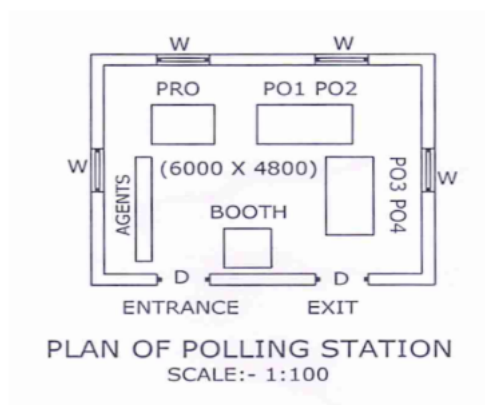

নির্বাচক নিবন্ধন আধিকারিকের স্বাক্ষর

Nazri Naksha

Google Map View

Polling Station Building Front View

Polling Station Front View

Cad View

Key MAP View

1 নাম : দীপালি পাল দিন্দা স্বামীর নাম: মাধব দিন্দা বাড়ির নং : খাঁদিরপুর বয়স : 35 লিঙ্গ : মহিলা	NJH1627827 ফটো উপলব্ধ	2 নাম : সৌরভ কর পিতার নাম: গণেশ চন্দ্র কর বাড়ির নং : এন0051 বয়স : 24 লিঙ্গ : পুরুষ	NNS2298123 ফটো উপলব্ধ	3 নাম : বন্দিতা কর পিতার নাম: গণেশ চন্দ্র কর বাড়ির নং : n0051 বয়স : 25 লিঙ্গ : মহিলা	NNS2197382 ফটো উপলব্ধ
4 নাম : লিপিকা কর স্বামীর নাম: প্রদীপ কর বাড়ির নং : এন0044 বয়স : 22 লিঙ্গ : মহিলা	NNS2406510 ফটো উপলব্ধ	5 নাম : প্রিয়াঙ্কা কর পিতার নাম: সুবোধ কর বাড়ির নং : এন0051 বয়স : 22 লিঙ্গ : মহিলা	NNS2431427 ফটো উপলব্ধ	6 নাম : মানিক কর পিতার নাম: শম্ভু কর বাড়ির নং : এন0996 বয়স : 22 লিঙ্গ : পুরুষ	NNS2442911 ফটো উপলব্ধ
7 নাম : রিস্টু কর পিতার নাম: সুশান্ত কর বাড়ির নং : n0051 বয়স : 29 লিঙ্গ : পুরুষ	NNS1847862 ফটো উপলব্ধ	8 নাম : জগদীশ কর পিতার নাম: নারায়ণ কর বাড়ির নং : n0044 বয়স : 73 লিঙ্গ : পুরুষ	WB/31/212/543175 ফটো উপলব্ধ	9 নাম : আরতি কর স্বামীর নাম: জগদীশ কর বাড়ির নং : n0044 বয়স : 68 লিঙ্গ : মহিলা	WB/31/212/543176 ফটো উপলব্ধ
10 নাম : মামনী কর পিতার নাম: জগদীশ কর বাড়ির নং : n0044 বয়স : 46 লিঙ্গ : মহিলা	CJD2741320 ফটো উপলব্ধ	11 নাম : শম্ভু কর পিতার নাম: অশ্বিনী কর বাড়ির নং : n0045 বয়স : 41 লিঙ্গ : পুরুষ	CJD2741338 ফটো উপলব্ধ	12 নাম : উমা কর স্বামীর নাম: শম্ভু কর বাড়ির নং : n0045 বয়স : 44 লিঙ্গ : মহিলা	NNS1286855 ফটো উপলব্ধ
13 নাম : প্রমীলা কর স্বামীর নাম: অরুণ কর বাড়ির নং : n0046 বয়স : 63 লিঙ্গ : মহিলা	WB/31/212/543089 ফটো উপলব্ধ	14 নাম : অশোক কর পিতার নাম: সুধাংশু কর বাড়ির নং : n0046 বয়স : 55 লিঙ্গ : পুরুষ	CJD1827419 ফটো উপলব্ধ	15 নাম : অর্চনা কর স্বামীর নাম: অশোক কর বাড়ির নং : n0046 বয়স : 49 লিঙ্গ : মহিলা	CJD1827427 ফটো উপলব্ধ
16 নাম : দুলাল কর মায়ের নাম: প্রমিলা কর বাড়ির নং : n0046 বয়স : 42 লিঙ্গ : পুরুষ	CJD2869709 ফটো উপলব্ধ	17 নাম : দিলীপ কর মায়ের নাম: প্রমিলা কর বাড়ির নং : n0046 বয়স : 41 লিঙ্গ : পুরুষ	CJD2869691 ফটো উপলব্ধ	18 নাম : বেবী কর স্বামীর নাম: সুশান্ত কর বাড়ির নং : n0051 বয়স : 48 লিঙ্গ : মহিলা	WB/31/212/543319 ফটো উপলব্ধ
19 নাম : সুশান্ত কর পিতার নাম: ধরনীধর কর বাড়ির নং : n0051 বয়স : 62 লিঙ্গ : পুরুষ	CJD1830728 ফটো উপলব্ধ	20 নাম : বৃষ্ণা কর স্বামীর নাম: উত্তম চন্দ্র কর বাড়ির নং : n0049 বয়স : 31 লিঙ্গ : মহিলা	NNS1935030 ফটো উপলব্ধ	21 নাম : আরতী কর স্বামীর নাম: গণেশচন্দ্র কর বাড়ির নং : 53 বয়স : 44 লিঙ্গ : মহিলা	CJD2945897 ফটো উপলব্ধ
22 নাম : সুকুমার কর পিতার নাম: ধরনী ধর কর বাড়ির নং : n0051 বয়স : 47 লিঙ্গ : পুরুষ	CJD2274942 ফটো উপলব্ধ	23 নাম : গণেশ চন্দ্র কর পিতার নাম: ধরনী ধর কর বাড়ির নং : n0051 বয়স : 57 লিঙ্গ : পুরুষ	CJD2274934 ফটো উপলব্ধ	24 নাম : কম্পনা কর স্বামীর নাম: সুবোধ কর বাড়ির নং : n0051 বয়স : 41 লিঙ্গ : মহিলা	CJD2741312 ফটো উপলব্ধ
25 নাম : সুবোধ কর পিতার নাম: ধরনী কর বাড়ির নং : n0051 বয়স : 55 লিঙ্গ : পুরুষ	WB/31/212/543062 ফটো উপলব্ধ	26 নাম : চারুবালা কর পিতার নাম: ধরনী কর বাড়ির নং : n0051 বয়স : 61 লিঙ্গ : মহিলা	NNS2319382 ফটো উপলব্ধ	27 নাম : উত্তম চন্দ্র কর পিতার নাম: বাদল চন্দ্র কর বাড়ির নং : n0049 বয়স : 36 লিঙ্গ : পুরুষ	NNS1286749 ফটো উপলব্ধ
28 নাম : অঞ্জলী কর স্বামীর নাম: সমীর কর বাড়ির নং : n0049 বয়স : 38 লিঙ্গ : মহিলা	NNS1441336 ফটো উপলব্ধ	29 নাম : সমীর কর পিতার নাম: বাদল কর বাড়ির নং : n0049 বয়স : 38 লিঙ্গ : পুরুষ	CJD2869717 ফটো উপলব্ধ	30 নাম : জবারানী কর স্বামীর নাম: বাদল কর বাড়ির নং : n0049 বয়স : 63 লিঙ্গ : মহিলা	WB/31/212/543315 ফটো উপলব্ধ