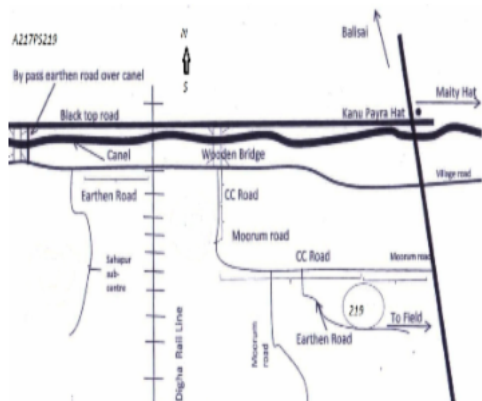

Nazri Naksha