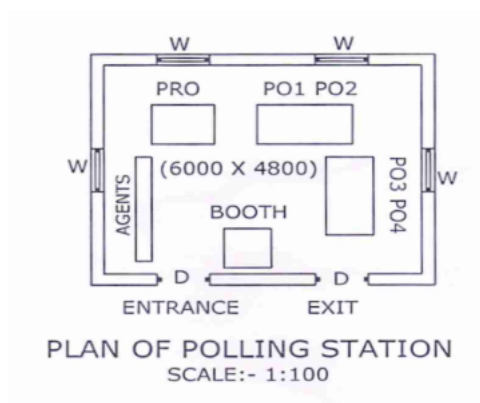

নির্বাচক নিবন্ধন আধিকারিকের স্বাক্ষর

Nazri Naksha

Google Map View

Polling Station Building Front View

Polling Station Front View

Cad View

Key MAP View

1 নাম : সেক সাবির পিতার নাম: সেক তৈরুদ্দিন বাড়ির নং : N0301 বয়স : 27 লিঙ্গ : পুরুষ	NNS2008373 ফটো উপলব্ধ	2 নাম : সেক আসেত পিতার নাম: সেক তৈরুদ্দিন বাড়ির নং : n0062 বয়স : 33 লিঙ্গ : পুরুষ	NNS1848290 ফটো উপলব্ধ	3 নাম : রুবিনা বিবি স্বামীর নাম: সেক বাসেদ বাড়ির নং : N0062 বয়স : 27 লিঙ্গ : মহিলা	NNS2087989 ফটো উপলব্ধ
4 নাম : হাসিনাবিবি স্বামীর নাম: সেক তৈরুদ্দিন বাড়ির নং : n0062 বয়স : 65 লিঙ্গ : মহিলা	NNS2308047 ফটো উপলব্ধ	5 নাম : সেক খালেদ আলি পিতার নাম: সেক মহম্মদ বাড়ির নং : n0062 বয়স : 62 লিঙ্গ : পুরুষ	NNS2126324 ফটো উপলব্ধ	6 নাম : সন্তোষ মাম্মা পিতার নাম: হরিপদ মাম্মা বাড়ির নং : n0062 বয়স : 48 লিঙ্গ : পুরুষ	NNS1935576 ফটো উপলব্ধ
7 নাম : সেক সেরাজুল পিতার নাম: সেক মমতাজ বাড়ির নং : n0062 বয়স : 45 লিঙ্গ : পুরুষ	NNS1286970 ফটো উপলব্ধ	8 নাম : সাহেলা বিবি স্বামীর নাম: সেক খালেদ আলি বাড়ির নং : n0062 বয়স : 49 লিঙ্গ : মহিলা	CJD2275311 ফটো উপলব্ধ	9 নাম : সেক তৈরুদ্দিন পিতার নাম: সেক মহম্মদ আলি বাড়ির নং : n0062 বয়স : 60 লিঙ্গ : পুরুষ	NNS0917468 ফটো উপলব্ধ
10 নাম : সেক জামসেদ পিতার নাম: সেক তৈরুদ্দিন বাড়ির নং : n0062 বয়স : 30 লিঙ্গ : পুরুষ	NNS1750363 ফটো উপলব্ধ	11 নাম : সেক বাসেদ পিতার নাম: সেক তৈরুদ্দিন বাড়ির নং : n0062 বয়স : 34 লিঙ্গ : পুরুষ	NNS1556182 ফটো উপলব্ধ	12 নাম : মদিনা বিবি স্বামীর নাম: সেরাজুল সেক বাড়ির নং : n0062 বয়স : 42 লিঙ্গ : মহিলা	NNS1441880 ফটো উপলব্ধ
13 নাম : অঞ্জীরা বিবি স্বামীর নাম: সেক জামশেদ বাড়ির নং : এন0062 বয়স : 23 লিঙ্গ : মহিলা	NNS2417806 ফটো উপলব্ধ	14 নাম : সেক সামসুর পিতার নাম: সেক সেরাজুল বাড়ির নং : এন0062 বয়স : 22 লিঙ্গ : পুরুষ	NNS2454122 ফটো উপলব্ধ	15 নাম : করিশা বিবি স্বামীর নাম: সেক সাবেত বাড়ির নং : এন0062 বয়স : 26 লিঙ্গ : মহিলা	NNS2298685 ফটো উপলব্ধ
16 নাম : সেক সাবেত পিতার নাম: সেক তৈরুদ্দিন বাড়ির নং : n0062 বয়স : 38 লিঙ্গ : পুরুষ	NNS0917476 ফটো উপলব্ধ	17 নাম : সেখ সাদেক আলি পিতার নাম: সেখ খালেদ আলি বাড়ির নং : এন0062 বয়স : 21 লিঙ্গ : পুরুষ	NNS2577500 ফটো উপলব্ধ	18 নাম : সুবেরা বিবি স্বামীর নাম: সেক হাসান আলি বাড়ির নং : n0061 বয়স : 34 লিঙ্গ : মহিলা	NNS1441633 ফটো উপলব্ধ
19 নাম : সেক আব্দুল পিতার নাম: সেখ এক্রাম বাড়ির নং : n0061 বয়স : 49 লিঙ্গ : পুরুষ	CJD2870103 ফটো উপলব্ধ	20 নাম : সেক এক্রাম আলি পিতার নাম: সেখ নুরুদ্দিন বাড়ির নং : n0061 বয়স : 70 লিঙ্গ : পুরুষ	NNS2116135 ফটো উপলব্ধ	21 নাম : সেখ মুন্না পিতার নাম: সেখ এক্রাম আলি বাড়ির নং : n0061 বয়স : 39 লিঙ্গ : পুরুষ	CJD2883395 ফটো উপলব্ধ
22 নাম : সেক হাসেন আলি পিতার নাম: সেক এক্রাম আলি বাড়ির নং : n0061 বয়স : 42 লিঙ্গ : পুরুষ	CJD2819233 ফটো উপলব্ধ	23 নাম : রাহিমা বিবি স্বামীর নাম: সেখ মুন্না বাড়ির নং : n0061 বয়স : 34 লিঙ্গ : মহিলা	NNS1441625 ফটো উপলব্ধ	24 নাম : মানসী গিরি স্বামীর নাম: দেবব্রত গিরি বাড়ির নং : n0086 বয়স : 45 লিঙ্গ : মহিলা	CJD2360923 ফটো উপলব্ধ
25 নাম : দেবব্রত গিরি পিতার নাম: বরেন্দ্রনাথ গিরি বাড়ির নং : n0086 বয়স : 49 লিঙ্গ : পুরুষ	CJD2275345 ফটো উপলব্ধ	26 নাম : সন্ধ্যা গিরি স্বামীর নাম: গণেশ গিরি বাড়ির নং : n0080 বয়স : 49 লিঙ্গ : মহিলা	CJD1828037 ফটো উপলব্ধ	27 নাম : আরতি গিরি স্বামীর নাম: কার্তিকচন্দ্র গিরি বাড়ির নং : n0079 বয়স : 45 লিঙ্গ : মহিলা	CJD2275329 ফটো উপলব্ধ
28 নাম : কার্তিক চন্দ্র গিরি পিতার নাম: ভাস্কর চন্দ্র গিরি বাড়ির নং : n0079 বয়স : 47 লিঙ্গ : পুরুষ	CJD2631422 ফটো উপলব্ধ	29 নাম : শান্তনু গিরি পিতার নাম: দেবব্রত গিরি বাড়ির নং : এন0086 বয়স : 22 লিঙ্গ : পুরুষ	NNS2480655 ফটো উপলব্ধ	30 নাম : আকাশী জানা স্বামীর নাম: শ্রীধর জানা বাড়ির নং : n0144 বয়স : 34 লিঙ্গ : মহিলা	NNS1436153 ফটো উপলব্ধ