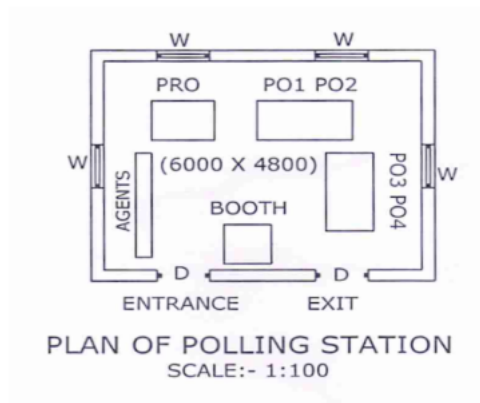

নির্বাচক নিবন্ধন আধিকারিকের স্বাক্ষর

Nazri Naksha

Google Map View

Polling Station Building Front View

Polling Station Front View

Cad View

Key MAP View

1 নাম : সুজয় গিরি পিতার নাম: পূর্ণ চন্দ্র গিরি বাড়ির নং : এন0054 বয়স : 22 লিঙ্গ : পুরুষ	NNS2418044 ফটো উপলব্ধ	2 নাম : গীতা রানী গিরি স্বামীর নাম: রঞ্জন গিরি বাড়ির নং : 54 বয়স : 33 লিঙ্গ : মহিলা	NNS1667401 ফটো উপলব্ধ	3 নাম : সুমতি গিরি স্বামীর নাম: দামোদর গিরি বাড়ির নং : n0054 বয়স : 80 লিঙ্গ : মহিলা	WB/31/212/546112 ফটো উপলব্ধ
4 নাম : পূর্ণচন্দ্র গিরি পিতার নাম: দামোদর গিরি বাড়ির নং : n0054 বয়স : 52 লিঙ্গ : পুরুষ	CJD1742774 ফটো উপলব্ধ	5 নাম : খুকুমনি গিরি স্বামীর নাম: পূর্ণচন্দ্র গিরি বাড়ির নং : n0054 বয়স : 49 লিঙ্গ : মহিলা	CJD1742782 ফটো উপলব্ধ	6 নাম : রঞ্জন গিরি পিতার নাম: দামোদর গিরি বাড়ির নং : 54 বয়স : 39 লিঙ্গ : পুরুষ	CJD2946200 ফটো উপলব্ধ
7 নাম : সঞ্জয় গিরি পিতার নাম: পূর্ণচন্দ্র গিরি বাড়ির নং : N0054 বয়স : 27 লিঙ্গ : পুরুষ	NNS2008571 ফটো উপলব্ধ	8 নাম : উমারানী দাস স্বামীর নাম: প্রিয়রঞ্জন দাস বাড়ির নং : ত্রেন0143 বয়স : 27 লিঙ্গ : মহিলা	NNS2034478 ফটো উপলব্ধ	9 নাম : রাখি দাস স্বামীর নাম: সুকুমার দাস বাড়ির নং : এন0093 বয়স : 23 লিঙ্গ : মহিলা	NNS2345528 ফটো উপলব্ধ
10 নাম : গৌরাজ দাস পিতার নাম: খোকন দাস বাড়ির নং : এন0161 বয়স : 27 লিঙ্গ : পুরুষ	NNS2034577 ফটো উপলব্ধ	11 নাম : সুকন্যা দাস(মণ্ডল) স্বামীর নাম: ঝাড়েশ্বর মণ্ডল বাড়ির নং : 0066 বয়স : 37 লিঙ্গ : মহিলা	CJD2921005 ফটো উপলব্ধ	12 নাম : অসীমা দিন্ডা পিতার নাম: স্বপন দিন্ডা বাড়ির নং : এন0103 বয়স : 26 লিঙ্গ : মহিলা	NNS2260008 ফটো উপলব্ধ
13 নাম : তপসী দিন্ডা স্বামীর নাম: তাপস দিন্ডা বাড়ির নং : এন0140 বয়স : 32 লিঙ্গ : মহিলা	NNS2296705 ফটো উপলব্ধ	14 নাম : সমর দিন্ডা পিতার নাম: উদয় কুমার দিন্ডা বাড়ির নং : এন0104 বয়স : 26 লিঙ্গ : পুরুষ	NNS2034593 ফটো উপলব্ধ	15 নাম : রাকেশ দীন্দা পিতার নাম: উত্তম দীন্দা বাড়ির নং : এন0099 বয়স : 23 লিঙ্গ : পুরুষ	NNS2418010 ফটো উপলব্ধ
16 নাম : শৈবা রানী বেরা স্বামীর নাম: মানবেন্দ্র বেরা বাড়ির নং : N0148 বয়স : 36 লিঙ্গ : মহিলা	NNS2034601 ফটো উপলব্ধ	17 নাম : পূর্ণেন্দু বেরা পিতার নাম: অমল বেরা বাড়ির নং : N0120 বয়স : 25 লিঙ্গ : পুরুষ	NNS2197812 ফটো উপলব্ধ	18 নাম : পিঙ্কি বেরা পিতার নাম: ঝাড়েশ্বর বেরা বাড়ির নং : এন0999 বয়স : 25 লিঙ্গ : মহিলা	NNS2197804 ফটো উপলব্ধ
19 নাম : পরেশ ভূঞা পিতার নাম: বসুদেব ভূঞা বাড়ির নং : n0158 বয়স : 25 লিঙ্গ : পুরুষ	NNS2197739 ফটো উপলব্ধ	20 নাম : উমা মন্ডল স্বামীর নাম: দেবেন্দ্র মন্ডল বাড়ির নং : n0043 বয়স : 39 লিঙ্গ : মহিলা	NNS1355528 ফটো উপলব্ধ	21 নাম : মাধবী মণ্ডল পিতার নাম: বীরেন্দ্র মণ্ডল বাড়ির নং : n0044 বয়স : 62 লিঙ্গ : মহিলা	WB/31/212/546839 ফটো উপলব্ধ
22 নাম : দিলীপ মণ্ডল পিতার নাম: বীরেন্দ্র মণ্ডল বাড়ির নং : n0044 বয়স : 54 লিঙ্গ : পুরুষ	WB/31/212/546587 ফটো উপলব্ধ	23 নাম : মিনতী মণ্ডল স্বামীর নাম: দিলীপ মণ্ডল বাড়ির নং : n0044 বয়স : 43 লিঙ্গ : মহিলা	CJD2632156 ফটো উপলব্ধ	24 নাম : প্রদীপ মণ্ডল পিতার নাম: বীরেন্দ্র মণ্ডল বাড়ির নং : n0044 বয়স : 51 লিঙ্গ : পুরুষ	WB/31/212/546681 ফটো উপলব্ধ
25 নাম : কল্পনা মন্ডল স্বামীর নাম: প্রদীপ মন্ডল বাড়ির নং : n0044 বয়স : 36 লিঙ্গ : মহিলা	NNS1287184 ফটো উপলব্ধ	26 নাম : সুনির্মল মণ্ডল পিতার নাম: বিজয় মণ্ডল বাড়ির নং : n0045 বয়স : 65 লিঙ্গ : পুরুষ	WB/31/212/546035 ফটো উপলব্ধ	27 নাম : রেনুকা মণ্ডল স্বামীর নাম: সুনির্মল মণ্ডল বাড়ির নং : n0045 বয়স : 60 লিঙ্গ : মহিলা	WB/31/212/546176 ফটো উপলব্ধ
28 নাম : শিবশংকর মণ্ডল পিতার নাম: সুনির্মল মণ্ডল বাড়ির নং : n0045 বয়স : 36 লিঙ্গ : পুরুষ	NNS1750652 ফটো উপলব্ধ	29 নাম : সোমেন মণ্ডল পিতার নাম: সুনির্মল মণ্ডল বাড়ির নং : n0045 বয়স : 31 লিঙ্গ : পুরুষ	NNS1667351 ফটো উপলব্ধ	30 নাম : স্বর্নকমল মণ্ডল পিতার নাম: বিজয় মণ্ডল বাড়ির নং : n0045 বয়স : 55 লিঙ্গ : পুরুষ	WB/31/212/546083 ফটো উপলব্ধ