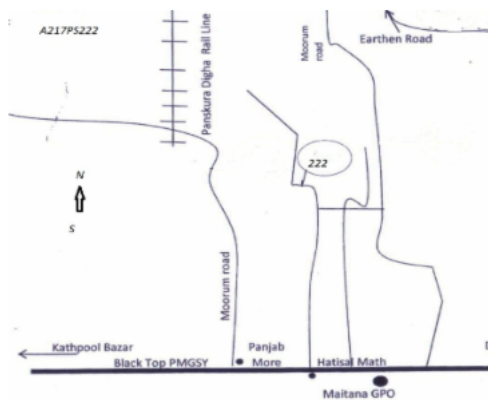

Nazri Naksha