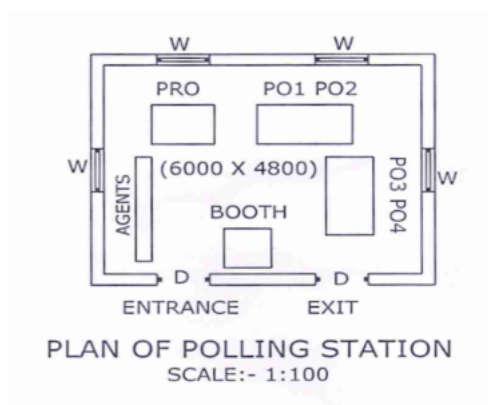

নির্বাচক নিবন্ধন আধিকারিকের স্বাক্ষর

Nazri Naksha

Google Map View

Polling Station Building Front View

Polling Station Front View

Cad View

Key MAP View

1 নাম : বুলু ভূঞা পিতার নাম: সুধীর চন্দ্র ভূঞা বাড়ির নং : N0077 বয়স : 33 লিঙ্গ : মহিলা	NNS2010833 ফটো উপলব্ধ	2 নাম : অক্ষয় জানা পিতার নাম: অজয় কুমার জানা বাড়ির নং : এন0169 বয়স : 26 লিঙ্গ : পুরুষ	NNS2419661 ফটো উপলব্ধ	3 নাম : অজয় কুমার জানা পিতার নাম: অচিন্ত্য কুমার জানা বাড়ির নং : n0169 বয়স : 45 লিঙ্গ : পুরুষ	CJD2278570 ফটো উপলব্ধ
4 নাম : দশরথ ঘোড়াই পিতার নাম: বিজয়কৃষ্ণ ঘোড়াই বাড়ির নং : n0169 বয়স : 44 লিঙ্গ : পুরুষ	NNS0925677 ফটো উপলব্ধ	5 নাম : শকুন্তলা ঘোড়াই স্বামীর নাম: দশরথ ঘোড়াই বাড়ির নং : n0169 বয়স : 42 লিঙ্গ : মহিলা	CJD2634673 ফটো উপলব্ধ	6 নাম : কানাইলাল ঘোড়াই পিতার নাম: বিজয় ঘোড়াই বাড়ির নং : n0170 বয়স : 68 লিঙ্গ : পুরুষ	WB/31/212/549341 ফটো উপলব্ধ
7 নাম : বিপ্লব ঘোড়াই পিতার নাম: কানাইলাল ঘোড়াই বাড়ির নং : n0170 বয়স : 35 লিঙ্গ : পুরুষ	NNS1667690 ফটো উপলব্ধ	8 নাম : তপন ঘোড়াই পিতার নাম: কানাইলাল ঘোড়াই বাড়ির নং : n0170 বয়স : 32 লিঙ্গ : পুরুষ	NNS1668060 ফটো উপলব্ধ	9 নাম : প্রমীলা ঘোড়াই স্বামীর নাম: কানাই ঘোড়াই বাড়ির নং : n0170 বয়স : 61 লিঙ্গ : মহিলা	WB/31/212/549162 ফটো উপলব্ধ
10 নাম : ধনঞ্জয় ঘোড়াই পিতার নাম: বিজয় ঘোড়াই বাড়ির নং : n0172 বয়স : 63 লিঙ্গ : পুরুষ	WB/31/212/549351 ফটো উপলব্ধ	11 নাম : বিমলা ঘোড়াই স্বামীর নাম: ধনঞ্জয় ঘোড়াই বাড়ির নং : n0172 বয়স : 58 লিঙ্গ : মহিলা	WB/31/212/549621 ফটো উপলব্ধ	12 নাম : কার্তিক চন্দ্র ঘোড়াই পিতার নাম: কানাই ঘোড়াই বাড়ির নং : এন0170 বয়স : 28 লিঙ্গ : পুরুষ	NNS2296200 ফটো উপলব্ধ
13 নাম : শকুন্তলা ঘোড়াই স্বামীর নাম: বিপ্লব ঘোড়াই বাড়ির নং : N0170 বয়স : 33 লিঙ্গ : মহিলা	NNS1936426 ফটো উপলব্ধ	14 নাম : মোনালিসা ঘোড়াই স্বামীর নাম: বিনোদ ঘোড়াই বাড়ির নং : এন0170 বয়স : 30 লিঙ্গ : মহিলা	NNS2035111 ফটো উপলব্ধ	15 নাম : সুজাতা ঘোরাই স্বামীর নাম: তপন ঘোরাই বাড়ির নং : এন0170 বয়স : 25 লিঙ্গ : মহিলা	NNS2527174 ফটো উপলব্ধ
16 নাম : শেফালি পাত্র স্বামীর নাম: স্বপন পাত্র বাড়ির নং : n0033 বয়স : 36 লিঙ্গ : মহিলা	NNS1848803 ফটো উপলব্ধ	17 নাম : রাধারানী জানা স্বামীর নাম: দীপক জানা বাড়ির নং : N0155 বয়স : 34 লিঙ্গ : মহিলা	NNS1966191 ফটো উপলব্ধ	18 নাম : পদ্মাবতী পাত্র (জানা) স্বামীর নাম: শম্ভু জানা বাড়ির নং : N0050 বয়স : 28 লিঙ্গ : মহিলা	NNS1966233 ফটো উপলব্ধ
19 নাম : অশোক জানা পিতার নাম: অমর জানা বাড়ির নং : N0091 বয়স : 29 লিঙ্গ : পুরুষ	NNS1966241 ফটো উপলব্ধ	20 নাম : চম্পা জানা স্বামীর নাম: কানু জানা বাড়ির নং : N0063 বয়স : 29 লিঙ্গ : মহিলা	NNS1966258 ফটো উপলব্ধ	21 নাম : রুম্মিমা জানা স্বামীর নাম: রবি জানা বাড়ির নং : N0058 বয়স : 27 লিঙ্গ : মহিলা	NNS1966266 ফটো উপলব্ধ
22 নাম : গঙ্গা জানা স্বামীর নাম: সুকুমার জানা বাড়ির নং : n0162 বয়স : 42 লিঙ্গ : মহিলা	CJD2883437 ফটো উপলব্ধ	23 নাম : গনেশ জানা পিতার নাম: রবীন্দ্র নাথ জানা বাড়ির নং : N0051 বয়স : 28 লিঙ্গ : পুরুষ	NNS1949858 ফটো উপলব্ধ	24 নাম : পম্পা জানা স্বামীর নাম: শক্তিপদ জানা বাড়ির নং : N0027 বয়স : 33 লিঙ্গ : মহিলা	NNS1936483 ফটো উপলব্ধ
25 নাম : মঞ্জু জানা স্বামীর নাম: তাপস জানা বাড়ির নং : N0050 বয়স : 28 লিঙ্গ : মহিলা	NNS1949791 ফটো উপলব্ধ	26 নাম : শ্যামলী জানা স্বামীর নাম: সুকুমার জানা বাড়ির নং : n0159 বয়স : 28 লিঙ্গ : মহিলা	NNS1936517 ফটো উপলব্ধ	27 নাম : রিংকু জানা স্বামীর নাম: দীপক জানা বাড়ির নং : n0092 বয়স : 30 লিঙ্গ : মহিলা	NNS1848928 ফটো উপলব্ধ
28 নাম : অজয় কুমার জানা পিতার নাম: ঋষিকান্ত জানা বাড়ির নং : N0049 বয়স : 29 লিঙ্গ : পুরুষ	NNS2008662 ফটো উপলব্ধ	29 নাম : মোহন কুমার জানা পিতার নাম: অমিয় জানা বাড়ির নং : N0161 বয়স : 27 লিঙ্গ : পুরুষ	NNS2010965 ফটো উপলব্ধ	30 নাম : খুকুমনী (দলাই) জানা স্বামীর নাম: উদয় জানা বাড়ির নং : N0063 বয়স : 30 লিঙ্গ : মহিলা	NNS2011047 ফটো উপলব্ধ