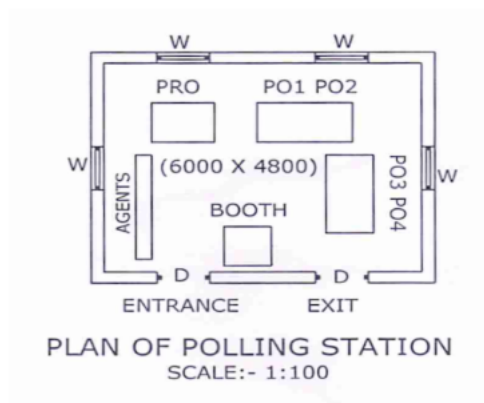

নির্বাচক নিবন্ধন আধিকারিকের স্বাক্ষর

Nazri Naksha

Google Map View

Polling Station Building Front View

Polling Station Front View

Cad View

Key MAP View

| | | | | | | | | |
|---|------------------|------------|---|------------------|------------|---|------------------|------------|
| 1 নাম : গণেশ কর পিতার নাম: অচিন্ত্য কর বাড়ির নং : n0024 বয়স : 51 লিঙ্গ : পুরুষ | WB/31/212/552118 | ফটো উপলব্ধ | 2 নাম : কামিনী কর স্বামীর নাম: অচিন্ত্য কর বাড়ির নং : n0024 বয়স : 75 লিঙ্গ : মহিলা | WB/31/212/552298 | ফটো উপলব্ধ | 3 নাম : সন্দীপ গুচ্ছাইত পিতার নাম: গৌরহরি গুচ্ছাইত বাড়ির নং : এন0055 বয়স : 27 লিঙ্গ : পুরুষ | NNS2035269 | ফটো উপলব্ধ |
| 4 নাম : মেনকা কর পিতার নাম: সহদেব গিরি বাড়ির নং : এন0889 বয়স : 35 লিঙ্গ : মহিলা | NNS1557420 | ফটো উপলব্ধ | 5 নাম : বন্দিতা জানা স্বামীর নাম: নিতাই জানা বাড়ির নং : n0004 বয়স : 30 লিঙ্গ : মহিলা | NNS1849371 | ফটো উপলব্ধ | 6 নাম : দিলীপ কুমার জানা পিতার নাম: কার্তিক চন্দ্র জানা বাড়ির নং : n0009 বয়স : 39 লিঙ্গ : পুরুষ | CJD2742096 | ফটো উপলব্ধ |
| 7 নাম : প্রিয়ঙ্কা জানা স্বামীর নাম: তপন জানা বাড়ির নং : এন0005 বয়স : 35 লিঙ্গ : মহিলা | NNS2247229 | ফটো উপলব্ধ | 8 নাম : মুক্তারানী জানা স্বামীর নাম: সুভাষ জানা বাড়ির নং : n0005 বয়স : 56 লিঙ্গ : মহিলা | NNS2225605 | ফটো উপলব্ধ | 9 নাম : মিনতি জানা স্বামীর নাম: কার্তিক জানা বাড়ির নং : n0009 বয়স : 65 লিঙ্গ : মহিলা | WB/31/212/552547 | ফটো উপলব্ধ |
| 10 নাম : অপর্ণা জানা স্বামীর নাম: নির্মল কুমার জানা বাড়ির নং : n0008 বয়স : 38 লিঙ্গ : মহিলা | NNS0931592 | ফটো উপলব্ধ | 11 নাম : নির্মল কুমার জানা পিতার নাম: গনেশচন্দ্র জানা বাড়ির নং : n0008 বয়স : 46 লিঙ্গ : পুরুষ | CJD1831882 | ফটো উপলব্ধ | 12 নাম : রতন জানা পিতার নাম: সুভাষ জানা বাড়ির নং : n0005 বয়স : 35 লিঙ্গ : পুরুষ | NNS1442748 | ফটো উপলব্ধ |
| 13 নাম : নিতাই জানা পিতার নাম: সুশীল জানা বাড়ির নং : n0004 বয়স : 36 লিঙ্গ : পুরুষ | NNS1356377 | ফটো উপলব্ধ | 14 নাম : কৌশল্যা জানা স্বামীর নাম: সুশীল জানা বাড়ির নং : n0004 বয়স : 58 লিঙ্গ : মহিলা | WB/31/212/552175 | ফটো উপলব্ধ | 15 নাম : সুশীল জানা পিতার নাম: গোপাল জানা বাড়ির নং : n0004 বয়স : 66 লিঙ্গ : পুরুষ | WB/31/212/552325 | ফটো উপলব্ধ |
| 16 নাম : তপন জানা পিতার নাম: সুভাষ জানা বাড়ির নং : n0005 বয়স : 37 লিঙ্গ : পুরুষ | NNS1442730 | ফটো উপলব্ধ | 17 নাম : বিজয়কৃষ্ণ জানা পিতার নাম: হরিপদ জানা বাড়ির নং : n0007 বয়স : 30 লিঙ্গ : পুরুষ | NNS1751437 | ফটো উপলব্ধ | 18 নাম : দিপালী জানা স্বামীর নাম: হরিপদ জানা বাড়ির নং : n0007 বয়স : 53 লিঙ্গ : মহিলা | WB/31/212/552591 | ফটো উপলব্ধ |
| 19 নাম : হরিপদ জানা পিতার নাম: সিদ্ধেশ্বর জানা বাড়ির নং : n0007 বয়স : 59 লিঙ্গ : পুরুষ | WB/31/212/552323 | ফটো উপলব্ধ | 20 নাম : মিতালী জানা স্বামীর নাম: নিমাই জানা বাড়ির নং : N0004 বয়স : 28 লিঙ্গ : মহিলা | NNS1937994 | ফটো উপলব্ধ | 21 নাম : সঞ্জয় জানা পিতার নাম: হরিপদ জানা বাড়ির নং : এন0007 বয়স : 26 লিঙ্গ : পুরুষ | NNS2035319 | ফটো উপলব্ধ |
| 22 নাম : নিমাই জানা পিতার নাম: সুশীল জানা বাড়ির নং : n0004 বয়স : 37 লিঙ্গ : পুরুষ | NNS1288125 | ফটো উপলব্ধ | 23 নাম : সুভাষ জানা পিতার নাম: সিদ্ধেশ্বর জানা বাড়ির নং : n0005 বয়স : 62 লিঙ্গ : পুরুষ | WB/31/212/552617 | ফটো উপলব্ধ | 24 নাম : স্বপন জানা পিতার নাম: সুভাষ জানা বাড়ির নং : n0005 বয়স : 39 লিঙ্গ : পুরুষ | NNS0931667 | ফটো উপলব্ধ |
| 25 নাম : মিতাজ্জলী জানা স্বামীর নাম: স্বপন জানা বাড়ির নং : n0005 বয়স : 34 লিঙ্গ : মহিলা | NNS1668193 | ফটো উপলব্ধ | 26 নাম : কল্যাণী জানা স্বামীর নাম: দিলীপ কুমার জানা বাড়ির নং : n0009 বয়স : 36 লিঙ্গ : মহিলা | NNS1196666 | ফটো উপলব্ধ | 27 নাম : সৃজন দাস পিতার নাম: বিকাশ দাস বাড়ির নং : N0010 বয়স : 28 লিঙ্গ : পুরুষ | NNS1938224 | ফটো উপলব্ধ |
| 28 নাম : মঞ্জু দাস স্বামীর নাম: গুণধর দাস বাড়ির নং : n0021 বয়স : 71 লিঙ্গ : মহিলা | WB/31/212/552633 | ফটো উপলব্ধ | 29 নাম : প্রদীপ কুমার দাস পিতার নাম: সাদল দাস বাড়ির নং : n0021 বয়স : 32 লিঙ্গ : পুরুষ | NNS1751411 | ফটো উপলব্ধ | 30 নাম : নির্মলেন্দু দাস পিতার নাম: হরিশচন্দ্র দাস বাড়ির নং : n0010 বয়স : 53 লিঙ্গ : পুরুষ | WB/31/212/552311 | ফটো উপলব্ধ |