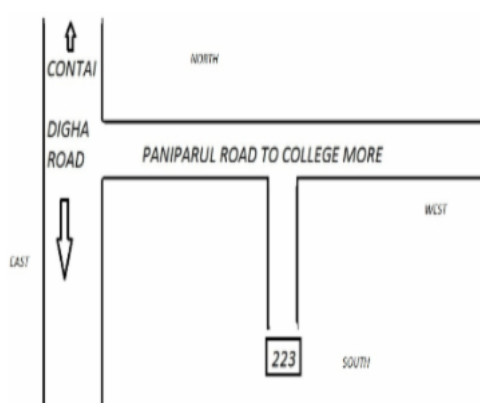

Key MAP View