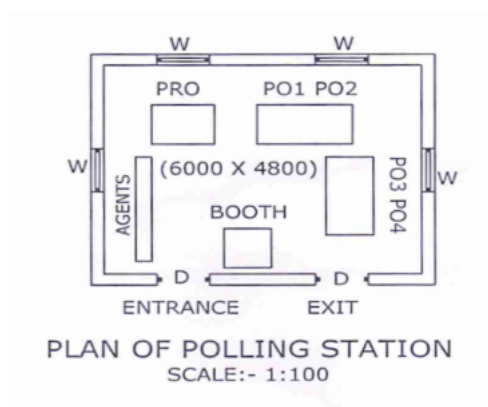

নির্বাচক নিবন্ধন আধিকারিকের স্বাক্ষর

Nazri Naksha

Google Map View

Polling Station Building Front View

Polling Station Front View

Cad View

Key MAP View

বিধানসভা নির্বাচনক্ষেত্রের নং, নাম : 217-রামনগর
ভাগ নং, নাম : 1-বড়রাঙ্কুয়া (পশ্চিমবঙ্গ ও হরিজন পল্লী বাদে)