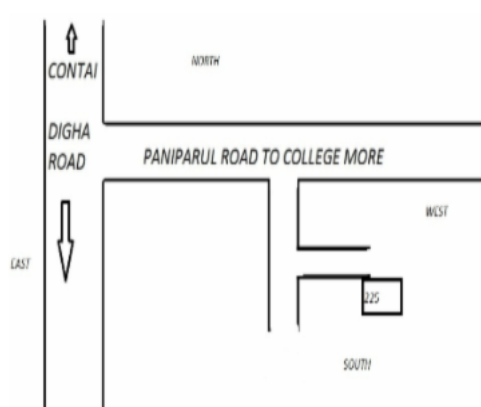

নির্বাচক নিবন্ধন আধিকারিকের স্বাক্ষর

Nazri Naksha

Google Map View

Polling Station Building Front View

Polling Station Front View

Cad View

Key MAP View

বিধানসভা নির্বাচনক্ষেত্রের নং, নাম : 217-রামনগর
ভাগ নং, নাম : 1-বড়রাঙ্কুয়া (পশ্চিমবঙ্গ ও হরিজন পল্লী বাদে)