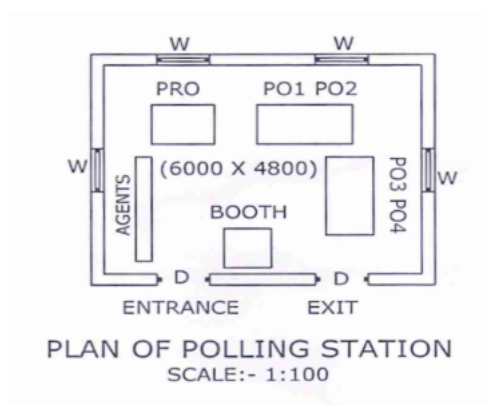

নির্বাচক নিবন্ধন আধিকারিকের স্বাক্ষর

Nazri Naksha

Google Map View

Polling Station Building Front View

Polling Station Front View

Cad View

Key MAP View

বিধানসভা নির্বাচনক্ষেত্রের নং, নাম : 217-রামনগর
ভাগ নং, নাম : 1-বড়রাঙ্কুয়া(পশ্চিম বস্তী ও হরিজন পল্লী)