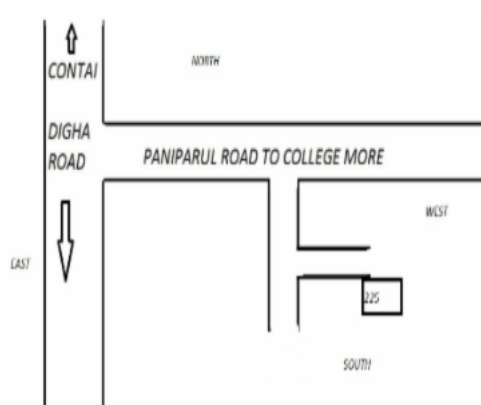

নির্বাচক নিবন্ধন আধিকারিকের স্বাক্ষর

Nazri Naksha

Google Map View

Polling Station Building Front View

Polling Station Front View

Cad View

Key MAP View

বিধানসভা নির্বাচনক্ষেত্রের নং, নাম : 217-রামনগর
ভাগ নং, নাম : 1-বড়রাঙ্কুয়া(পশ্চিম বস্তী ও হরিজন পল্লী)