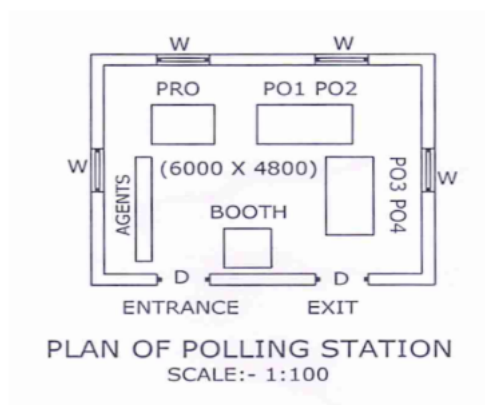

নির্বাচক নিবন্ধন আধিকারিকের স্বাক্ষর

Nazri Naksha

Google Map View

Polling Station Building Front View

Polling Station Front View

Cad View

Key MAP View

1 নাম : রাজীব কামিলা পিতার নাম: পীযুষ কান্তি কামিলা বাড়ির নং : n0119 বয়স : 36 লিঙ্গ : পুরুষ	NNS1289255 ফটো উপলব্ধ	2 নাম : কম্পনা কামিলা স্বামীর নাম: পীযুষকান্তি কামিলা বাড়ির নং : n0120 বয়স : 53 লিঙ্গ : মহিলা	CJD2820496 ফটো উপলব্ধ	3 নাম : পীযুষকান্তি কামিলা পিতার নাম: সন্তোষ কামিলা বাড়ির নং : n0119 বয়স : 63 লিঙ্গ : পুরুষ	CJD2820504 ফটো উপলব্ধ
4 নাম : গৌরী গাতাইত স্বামীর নাম: পরেশ গাতাইত বাড়ির নং : 07 বয়স : 71 লিঙ্গ : মহিলা	NNS2574309 ফটো উপলব্ধ	5 নাম : পরেশ গাতাইত পিতার নাম: রাধাশ্যাম গাতাইত বাড়ির নং : বয়স : 65 লিঙ্গ : পুরুষ	CJD2283091 ফটো উপলব্ধ	6 নাম : রামেশ্বর গাতাইত পিতার নাম: পরেশ গাতাইত বাড়ির নং : n0049 বয়স : 49 লিঙ্গ : পুরুষ	CJD1846724 ফটো উপলব্ধ
7 নাম : মামনী গাতাইত স্বামীর নাম: রামেশ্বর গাতাইত বাড়ির নং : n0049 বয়স : 43 লিঙ্গ : মহিলা	CJD2361632 ফটো উপলব্ধ	8 নাম : কামেশ্বর পিতার নাম: পরেশ গাতাইত বাড়ির নং : n0049 বয়স : 43 লিঙ্গ : পুরুষ	CJD2639060 ফটো উপলব্ধ	9 নাম : অপর্ণা গাতাইত স্বামীর নাম: কামেশ্বর গাতাইত বাড়ির নং : n0049 বয়স : 40 লিঙ্গ : মহিলা	CJD2743177 ফটো উপলব্ধ
10 নাম : রুমী গাতাইত পিতার নাম: রামেশ্বর গাতাইত বাড়ির নং : এন0049 বয়স : 22 লিঙ্গ : মহিলা	NNS2423762 ফটো উপলব্ধ	11 নাম : শোভা গায়েন স্বামীর নাম: তরুন গায়েন বাড়ির নং : n0057 বয়স : 32 লিঙ্গ : মহিলা	NNS1669647 ফটো উপলব্ধ	12 নাম : বরুন গায়ন পিতার নাম: গোপাল চন্দ্র গায়ন বাড়ির নং : n0057 বয়স : 43 লিঙ্গ : পুরুষ	CJD2743201 ফটো উপলব্ধ
13 নাম : রবীন্দ্র নাথ গায়ন পিতার নাম: পতিত পাবন গায়ন বাড়ির নং : n0057 বয়স : 48 লিঙ্গ : পুরুষ	WB/31/212/561244 ফটো উপলব্ধ	14 নাম : গৌরী রাণী গায়ন স্বামীর নাম: গোপাল গায়ন বাড়ির নং : n0057 বয়স : 61 লিঙ্গ : মহিলা	CJD0985416 ফটো উপলব্ধ	15 নাম : শান্ত গায়েন পিতার নাম: গৌতম গায়েন বাড়ির নং : n0057 বয়স : 35 লিঙ্গ : পুরুষ	NNS1558964 ফটো উপলব্ধ
16 নাম : অরুন গায়ন পিতার নাম: গোপাল চন্দ্র গায়ন বাড়ির নং : n0057 বয়স : 45 লিঙ্গ : পুরুষ	CJD2743193 ফটো উপলব্ধ	17 নাম : পুরমিতা গায়েন স্বামীর নাম: অরুন গায়েন বাড়ির নং : n0057 বয়স : 37 লিঙ্গ : মহিলা	NNS1443977 ফটো উপলব্ধ	18 নাম : গৌতম গায়ন পিতার নাম: পতিত পাবন গায়ন বাড়ির নং : n0057 বয়স : 61 লিঙ্গ : পুরুষ	NNS2631703 ফটো উপলব্ধ
19 নাম : পূর্ণিমা গায়ন স্বামীর নাম: গৌতম গায়ন বাড়ির নং : n0057 বয়স : 56 লিঙ্গ : মহিলা	WB/31/212/561175 ফটো উপলব্ধ	20 নাম : আরতি গায়ন স্বামীর নাম: রবীন্দ্র গায়ন বাড়ির নং : n0057 বয়স : 54 লিঙ্গ : মহিলা	WB/31/212/561173 ফটো উপলব্ধ	21 নাম : তরুন গায়ন পিতার নাম: গোপাল চন্দ্র গায়ন বাড়ির নং : n0057 বয়স : 40 লিঙ্গ : পুরুষ	CJD2743185 ফটো উপলব্ধ
22 নাম : লিলি গায়েন স্বামীর নাম: বরুন গায়েন বাড়ির নং : n0057 বয়স : 33 লিঙ্গ : মহিলা	NNS1559137 ফটো উপলব্ধ	23 নাম : আরতি গায়ন স্বামীর নাম: লক্ষীকান্ত গায়ন বাড়ির নং : n0002 বয়স : 58 লিঙ্গ : মহিলা	WB/31/212/561267 ফটো উপলব্ধ	24 নাম : বাসন্তী গায়ন স্বামীর নাম: গুনাধর গায়ন বাড়ির নং : n0003 বয়স : 68 লিঙ্গ : মহিলা	WB/31/212/561203 ফটো উপলব্ধ
25 নাম : স্বর্ণা গায়ন স্বামীর নাম: শশাঙ্ক গায়ন বাড়ির নং : n0003 বয়স : 50 লিঙ্গ : মহিলা	CJD1703222 ফটো উপলব্ধ	26 নাম : অমিতাভ গায়েন পিতার নাম: গুনাধর গায়ন বাড়ির নং : n0003 বয়স : 48 লিঙ্গ : পুরুষ	CJD2282085 ফটো উপলব্ধ	27 নাম : কম্পনা গায়ন স্বামীর নাম: অমিতাভ গায়ন বাড়ির নং : n0003 বয়স : 44 লিঙ্গ : মহিলা	CJD2743219 ফটো উপলব্ধ
28 নাম : গোপাল চন্দ্র গায়ন পিতার নাম: পতিত পাবন গায়ন বাড়ির নং : n0057 বয়স : 51 লিঙ্গ : পুরুষ	WB/31/212/561277 ফটো উপলব্ধ	29 নাম : শশাঙ্ক গায়ন পিতার নাম: সিদ্ধেশ্বর গায়ন বাড়ির নং : n0003 বয়স : 63 লিঙ্গ : পুরুষ	WB/31/212/561222 ফটো উপলব্ধ	30 নাম : মানসী গায়ন স্বামীর নাম: শান্ত গায়ন বাড়ির নং : N0057 বয়স : 30 লিঙ্গ : মহিলা	NNS1950211 ফটো উপলব্ধ