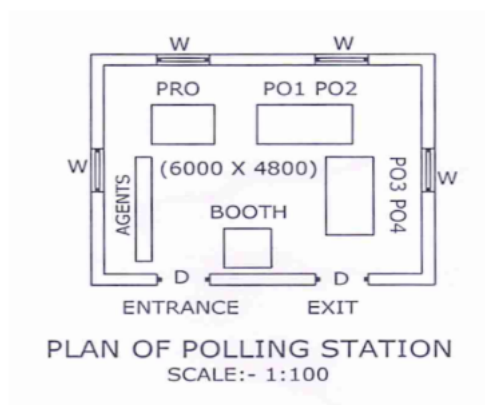

নির্বাচক নিবন্ধন আধিকারিকের স্বাক্ষর

Nazri Naksha

Google Map View

Polling Station Building Front View

Polling Station Front View

Cad View

Key MAP View

বিধানসভা নির্বাচনক্ষেত্রের নং, নাম : 217-রামনগর
ভাগ নং, নাম : 1-বড়রাঙ্কুয়া (কাঁথি দিঘা রাস্তার উত্তরাংশ)