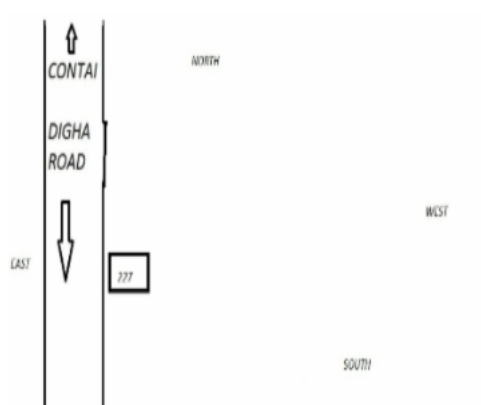

নির্বাচক নিবন্ধন আধিকারিকের স্বাক্ষর

Nazri Naksha

Google Map View

Polling Station Building Front View

Polling Station Front View

Cad View

Key MAP View

বিধানসভা নির্বাচনক্ষেত্রের নং, নাম : 217-রামনগর
ভাগ নং, নাম : 1-বড়রাঙ্কুয়া (কাঁথি দিঘা রাস্তার উত্তরাংশ)