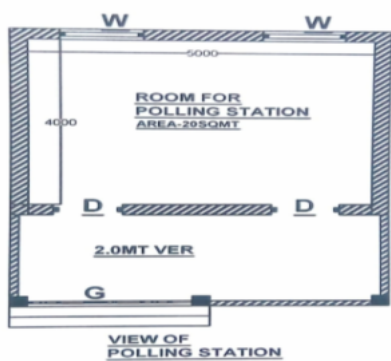

নির্বাচক নিবন্ধন আধিকারিকের স্বাক্ষর

Nazri Naksha

Google Map View

Polling Station Building Front View

Polling Station Front View

Cad View

Key MAP View

1 নাম : প্রতিমা (পতি) পণ্ডা স্বামীর নাম: শুভাশীষ পণ্ডা বাড়ির নং : n0172 বয়স : 31 লিঙ্গ : মহিলা	NNS1664762	ফটো উপলব্ধ	2 নাম : অনিতা (পানি) পণ্ডা স্বামীর নাম: রাজীব পণ্ডা বাড়ির নং : n0165 বয়স : 38 লিঙ্গ : মহিলা	NNS1171057	ফটো উপলব্ধ	3 নাম : সর্বেশ্বর আদক পিতার নাম: বিনন্দ আদক বাড়ির নং : n0138 বয়স : 62 লিঙ্গ : পুরুষ	NNS2636363	ফটো উপলব্ধ
4 নাম : টুম্পারাবী আদক স্বামীর নাম: সর্বেশ্বর আদক বাড়ির নং : n0138 বয়স : 58 লিঙ্গ : মহিলা	WB/31/212/051877	ফটো উপলব্ধ	5 নাম : ঈশ্বরচন্দ্র আদক পিতার নাম: বিনন্দ আদক বাড়ির নং : n0139 বয়স : 68 লিঙ্গ : পুরুষ	WB/31/212/051883	ফটো উপলব্ধ	6 নাম : নিখিলেশ্বর আদক পিতার নাম: বিনন্দ আদক বাড়ির নং : n0140 বয়স : 58 লিঙ্গ : পুরুষ	WB/31/212/051879	ফটো উপলব্ধ
7 নাম : সন্ধ্যা আদক পিতার নাম: ঈশ্বর চন্দ্র আদক বাড়ির নং : n0139 বয়স : 33 লিঙ্গ : মহিলা	NNS1381094	ফটো উপলব্ধ	8 নাম : বাসন্তীরাণী আদক স্বামীর নাম: ঈশ্বর আদক বাড়ির নং : n0139 বয়স : 58 লিঙ্গ : মহিলা	WB/31/212/051788	ফটো উপলব্ধ	9 নাম : তপন কুমার আদক পিতার নাম: ঈশ্বরচন্দ্র আদক বাড়ির নং : 141 বয়স : 38 লিঙ্গ : পুরুষ	CJD2891497	ফটো উপলব্ধ
10 নাম : তরুণ কুমার কামিলা পিতার নাম: জয়ন্ত কামিলা বাড়ির নং : n0028 বয়স : 37 লিঙ্গ : পুরুষ	NNS0088666	ফটো উপলব্ধ	11 নাম : মালতী কামিলা স্বামীর নাম: জয়ন্ত কামিলা বাড়ির নং : n0028 বয়স : 58 লিঙ্গ : মহিলা	WB/31/212/051111	ফটো উপলব্ধ	12 নাম : জয়ন্তকুমার কামিলা পিতার নাম: রাধাকৃষ্ণ কামিলা বাড়ির নং : n0028 বয়স : 71 লিঙ্গ : পুরুষ	WB/31/212/051112	ফটো উপলব্ধ
13 নাম : ঝর্ণা কামিলা স্বামীর নাম: পার্শ্বসখা কামিলা বাড়ির নং : n0028 বয়স : 48 লিঙ্গ : মহিলা	CJD1348770	ফটো উপলব্ধ	14 নাম : পার্শ্বসখা কামিলা পিতার নাম: শ্রীকান্ত কামিলা বাড়ির নং : n0028 বয়স : 52 লিঙ্গ : পুরুষ	WB/31/212/051833	ফটো উপলব্ধ	15 নাম : শ্রীকান্ত কামিলা পিতার নাম: রাধাকৃষ্ণ কামিলা বাড়ির নং : n0028 বয়স : 74 লিঙ্গ : পুরুষ	CJD0108076	ফটো উপলব্ধ
16 নাম : ঝর্ণা কামিলা স্বামীর নাম: প্রমথ কামিলা বাড়ির নং : n0027 বয়স : 42 লিঙ্গ : মহিলা	NNS1230002	ফটো উপলব্ধ	17 নাম : প্রমথ কুমার কামিলা পিতার নাম: অনন্ত কামিলা বাড়ির নং : n0027 বয়স : 51 লিঙ্গ : পুরুষ	CJD1347954	ফটো উপলব্ধ	18 নাম : ঝর্ণা কামিলা স্বামীর নাম: পঙ্কজ কামিলা বাড়ির নং : n0027 বয়স : 51 লিঙ্গ : মহিলা	CJD1349687	ফটো উপলব্ধ
19 নাম : পঙ্কজ কামিলা পিতার নাম: অনন্ত কামিলা বাড়ির নং : n0027 বয়স : 57 লিঙ্গ : পুরুষ	WB/31/212/051016	ফটো উপলব্ধ	20 নাম : অন্নপূর্ণা কামিলা স্বামীর নাম: অনন্ত কামিলা বাড়ির নং : n0027 বয়স : 82 লিঙ্গ : মহিলা	WB/31/212/051767	ফটো উপলব্ধ	21 নাম : হরেকৃষ্ণ কামিলা পিতার নাম: পঙ্কজ কামিলা বাড়ির নং : n0027 বয়স : 25 লিঙ্গ : পুরুষ	NNS2156750	ফটো উপলব্ধ
22 নাম : শ্রীকৃষ্ণ কামিলা পিতার নাম: পঙ্কজ কামিলা বাড়ির নং : এন0027 বয়স : 24 লিঙ্গ : পুরুষ	NNS2244358	ফটো উপলব্ধ	23 নাম : সুভাষিনী কামিলা স্বামীর নাম: শ্রীকান্ত কামিলা বাড়ির নং : n0028 বয়স : 69 লিঙ্গ : মহিলা	WB/31/212/051020	ফটো উপলব্ধ	24 নাম : প্রদীপ কামিলা পিতার নাম: শ্রীকান্ত কামিলা বাড়ির নং : n0028 বয়স : 47 লিঙ্গ : পুরুষ	CJD2025765	ফটো উপলব্ধ
25 নাম : সুস্মিতা কামিলা স্বামীর নাম: প্রদীপ কামিলা বাড়ির নং : n0028 বয়স : 34 লিঙ্গ : মহিলা	NNS1381110	ফটো উপলব্ধ	26 নাম : প্রমিলা নায়ক স্বামীর নাম: সুকুমার নায়ক বাড়ির নং : n0028 বয়স : 41 লিঙ্গ : মহিলা	CJD2391746	ফটো উপলব্ধ	27 নাম : প্রকাশ কামিল্যা পিতার নাম: শ্রী কান্ত কামিল্যা বাড়ির নং : n0028 বয়স : 41 লিঙ্গ : পুরুষ	CJD2833416	ফটো উপলব্ধ
28 নাম : মধুমিতা কামিল্যা (পয়ড়া) স্বামীর নাম: প্রকাশ কামিল্যা (পয়ড়া) বাড়ির নং : n0028 বয়স : 37 লিঙ্গ : মহিলা	NNS1381128	ফটো উপলব্ধ	29 নাম : তপন কামিলা পিতার নাম: জয়ন্ত কামিলা বাড়ির নং : n0147 বয়স : 43 লিঙ্গ : পুরুষ	CJD2337707	ফটো উপলব্ধ	30 নাম : মামনী কামিলা স্বামীর নাম: তপন কামিলা বাড়ির নং : n0147 বয়স : 39 লিঙ্গ : মহিলা	NNS1230176	ফটো উপলব্ধ