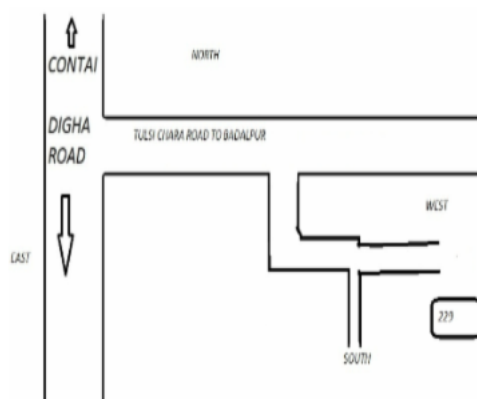

নির্বাচক নিবন্ধন আধিকারিকের স্বাক্ষর

Nazri Naksha

Google Map View

Polling Station Building Front View

Polling Station Front View

Cad View

Key MAP View

1 নাম : শ্যামল শীট পিতার নাম: ভজহরী শীট বাড়ির নং : n0186 বয়স : 44 লিঙ্গ : পুরুষ	NNS1461060 ফটো উপলব্ধ	2 নাম : প্রহ্লাদ কর পিতার নাম: হরিপদ কর বাড়ির নং : n0002 বয়স : 47 লিঙ্গ : পুরুষ	CJD1849207 ফটো উপলব্ধ	3 নাম : মিঠু কর স্বামীর নাম: দেবাশিষ কর বাড়ির নং : n0001 বয়স : 38 লিঙ্গ : মহিলা	NNS1197813 ফটো উপলব্ধ
4 নাম : আরতি কর স্বামীর নাম: হরিপদ কর বাড়ির নং : n0002 বয়স : 68 লিঙ্গ : মহিলা	WB/31/212/567186 ফটো উপলব্ধ	5 নাম : মৌসুমী কর স্বামীর নাম: গৌতম কর বাড়ির নং : n0002 বয়স : 34 লিঙ্গ : মহিলা	NNS1444884 ফটো উপলব্ধ	6 নাম : গৌতম কর পিতার নাম: হরিপদ কর বাড়ির নং : n0002 বয়স : 44 লিঙ্গ : পুরুষ	CJD2641918 ফটো উপলব্ধ
7 নাম : ক্ষিতীশ কর পিতার নাম: বনবিহারী কর বাড়ির নং : n0001 বয়স : 39 লিঙ্গ : পুরুষ	CJD2743995 ফটো উপলব্ধ	8 নাম : আরতি কর স্বামীর নাম: বনবিহারী কর বাড়ির নং : n0001 বয়স : 70 লিঙ্গ : মহিলা	NNS2581684 ফটো উপলব্ধ	9 নাম : সুর্ণনা জানা পিতার নাম: কানাই জানা বাড়ির নং : এন0001 বয়স : 27 লিঙ্গ : মহিলা	NNS1962893 ফটো উপলব্ধ
10 নাম : শিবানী জানা স্বামীর নাম: আলোক জানা বাড়ির নং : এন0001 বয়স : 27 লিঙ্গ : মহিলা	NNS2037224 ফটো উপলব্ধ	11 নাম : সুপর্ণা জানা স্বামীর নাম: অশোক কুমার জানা বাড়ির নং : এন0001 বয়স : 33 লিঙ্গ : মহিলা	NNS2037232 ফটো উপলব্ধ	12 নাম : সুন্দিতা জানা পিতার নাম: অবন্তি কুমার জানা বাড়ির নং : ত্রেন0001 বয়স : 30 লিঙ্গ : মহিলা	NNS1755610 ফটো উপলব্ধ
13 নাম : সুস্মিতা জানা স্বামীর নাম: তাপস জানা বাড়ির নং : N0001 বয়স : 27 লিঙ্গ : মহিলা	NNS2199545 ফটো উপলব্ধ	14 নাম : উৎপল গিরি পিতার নাম: সুকুমার গিরি বাড়ির নং : এন0001 বয়স : 24 লিঙ্গ : পুরুষ	NNS2293660 ফটো উপলব্ধ	15 নাম : সুব্রত বেরা পিতার নাম: শ্রী বরুণ বেরা বাড়ির নং : এন0001 বয়স : 25 লিঙ্গ : পুরুষ	NNS2256832 ফটো উপলব্ধ
16 নাম : রাজ কুমার দাস পিতার নাম: মুক্তিপদ দাস বাড়ির নং : এন0001 বয়স : 25 লিঙ্গ : পুরুষ	NNS2294098 ফটো উপলব্ধ	17 নাম : মধুমিতা জানা পিতার নাম: সৌমেন জানা বাড়ির নং : এন001 বয়স : 25 লিঙ্গ : মহিলা	NNS2199586 ফটো উপলব্ধ	18 নাম : বর্নিতা পতি পন্ডা স্বামীর নাম: কৌশিক পন্ডা বাড়ির নং : এন0001 বয়স : 35 লিঙ্গ : মহিলা	NNS1447523 ফটো উপলব্ধ
19 নাম : শোভা কর স্বামীর নাম: ক্ষিতীশ কর বাড়ির নং : n0001 বয়স : 29 লিঙ্গ : মহিলা	NNS1967637 ফটো উপলব্ধ	20 নাম : দিপালী কর স্বামীর নাম: প্রহ্লাদ কর বাড়ির নং : n0002 বয়স : 36 লিঙ্গ : মহিলা	NNS1444876 ফটো উপলব্ধ	21 নাম : দেবাশীষ কর পিতার নাম: বনবিহারী কর বাড়ির নং : n0001 বয়স : 48 লিঙ্গ : পুরুষ	CJD2285179 ফটো উপলব্ধ
22 নাম : বনবিহারী কর পিতার নাম: শ্রীকান্ত কর বাড়ির নং : n0001 বয়স : 75 লিঙ্গ : পুরুষ	WB/31/212/567027 ফটো উপলব্ধ	23 নাম : শুভ্রজ্যোতি পন্ডা পিতার নাম: বিশেশ্বর পন্ডা বাড়ির নং : N0001 বয়স : 27 লিঙ্গ : পুরুষ	NNS2199552 ফটো উপলব্ধ	24 নাম : শীল জানা পিতার নাম: শশঙ্ক জানা বাড়ির নং : এন0001 বয়স : 31 লিঙ্গ : মহিলা	NNS2339380 ফটো উপলব্ধ
25 নাম : দেবশ্রী জানা স্বামীর নাম: সুরজিৎ জানা বাড়ির নং : এন0001 বয়স : 26 লিঙ্গ : মহিলা	NNS2037240 ফটো উপলব্ধ	26 নাম : সন্ধ্যারাণী গোচ্ছাইৎ স্বামীর নাম: তপন গোচ্ছাইৎ বাড়ির নং : n0158 বয়স : 62 লিঙ্গ : মহিলা	WB/31/212/567398 ফটো উপলব্ধ	27 নাম : মানস গোচ্ছাইৎ পিতার নাম: তপন গোচ্ছাইৎ বাড়ির নং : n0158 বয়স : 30 লিঙ্গ : পুরুষ	NNS1753342 ফটো উপলব্ধ
28 নাম : তাপস গোচ্ছাইৎ পিতার নাম: তপন গোচ্ছাইৎ বাড়ির নং : n0158 বয়স : 33 লিঙ্গ : পুরুষ	NNS1753201 ফটো উপলব্ধ	29 নাম : তপন গোচ্ছাইৎ পিতার নাম: বিশ্বধর গোচ্ছাইৎ বাড়ির নং : n0158 বয়স : 65 লিঙ্গ : পুরুষ	WB/31/212/567516 ফটো উপলব্ধ	30 নাম : ব্রজগোপাল গারু পিতার নাম: অরুণ কুমার গারু বাড়ির নং : n0048 বয়স : 37 লিঙ্গ : পুরুষ	NNS1879204 ফটো উপলব্ধ