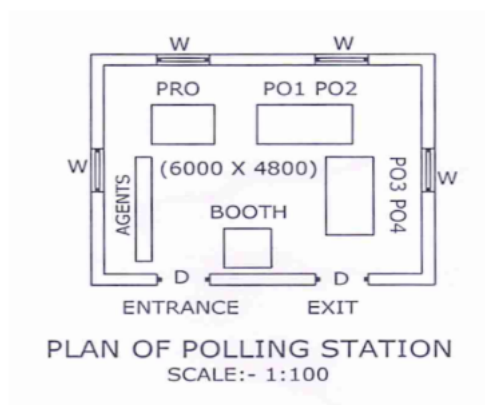

নির্বাচক নিবন্ধন আধিকারিকের স্বাক্ষর

Nazri Naksha

Google Map View

Polling Station Building Front View

Polling Station Front View

Cad View

Key MAP View

1 নাম : শ্যামল শীট পিতার নাম: ভজহরী শীট বাড়ির নং : n0186 বয়স : 44 লিঙ্গ : পুরুষ	NNS1461060 ফটো উপলব্ধ	2 নাম : প্রহ্লাদ কর পিতার নাম: হরিপদ কর বাড়ির নং : n0002 বয়স : 47 লিঙ্গ : পুরুষ	CJD1849207 ফটো উপলব্ধ	3 নাম : মিঠু কর স্বামীর নাম: দেবাশিষ কর বাড়ির নং : n0001 বয়স : 38 লিঙ্গ : মহিলা	NNS1197813 ফটো উপলব্ধ
4 নাম : আরতি কর স্বামীর নাম: হরিপদ কর বাড়ির নং : n0002 বয়স : 68 লিঙ্গ : মহিলা	WB/31/212/567186 ফটো উপলব্ধ	5 নাম : মৌসুমী কর স্বামীর নাম: গৌতম কর বাড়ির নং : n0002 বয়স : 34 লিঙ্গ : মহিলা	NNS1444884 ফটো উপলব্ধ	6 নাম : গৌতম কর পিতার নাম: হরিপদ কর বাড়ির নং : n0002 বয়স : 44 লিঙ্গ : পুরুষ	CJD2641918 ফটো উপলব্ধ
7 নাম : ক্ষিতীশ কর পিতার নাম: বনবিহারী কর বাড়ির নং : n0001 বয়স : 39 লিঙ্গ : পুরুষ	CJD2743995 ফটো উপলব্ধ	8 নাম : আরতি কর স্বামীর নাম: বনবিহারী কর বাড়ির নং : n0001 বয়স : 70 লিঙ্গ : মহিলা	NNS2581684 ফটো উপলব্ধ	9 নাম : সুর্ণনা জানা পিতার নাম: কানাই জানা বাড়ির নং : এন0001 বয়স : 27 লিঙ্গ : মহিলা	NNS1962893 ফটো উপলব্ধ
10 নাম : শিবানী জানা স্বামীর নাম: আলোক জানা বাড়ির নং : এন0001 বয়স : 27 লিঙ্গ : মহিলা	NNS2037224 ফটো উপলব্ধ	11 নাম : সুপর্ণা জানা স্বামীর নাম: অশোক কুমার জানা বাড়ির নং : এন0001 বয়স : 33 লিঙ্গ : মহিলা	NNS2037232 ফটো উপলব্ধ	12 নাম : সুন্দিতা জানা পিতার নাম: অবন্তি কুমার জানা বাড়ির নং : ত্রেন0001 বয়স : 30 লিঙ্গ : মহিলা	NNS1755610 ফটো উপলব্ধ
13 নাম : সুস্মিতা জানা স্বামীর নাম: তাপস জানা বাড়ির নং : N0001 বয়স : 27 লিঙ্গ : মহিলা	NNS2199545 ফটো উপলব্ধ	14 নাম : উৎপল গিরি পিতার নাম: সুকুমার গিরি বাড়ির নং : এন0001 বয়স : 24 লিঙ্গ : পুরুষ	NNS2293660 ফটো উপলব্ধ	15 নাম : সুব্রত বেরা পিতার নাম: শ্রী বরুণ বেরা বাড়ির নং : এন0001 বয়স : 25 লিঙ্গ : পুরুষ	NNS2256832 ফটো উপলব্ধ
16 নাম : রাজ কুমার দাস পিতার নাম: মুক্তিপদ দাস বাড়ির নং : এন0001 বয়স : 25 লিঙ্গ : পুরুষ	NNS2294098 ফটো উপলব্ধ	17 নাম : মধুমিতা জানা পিতার নাম: সৌমেন জানা বাড়ির নং : এন001 বয়স : 25 লিঙ্গ : মহিলা	NNS2199586 ফটো উপলব্ধ	18 নাম : বর্নিতা পতি পন্ডা স্বামীর নাম: কৌশিক পন্ডা বাড়ির নং : এন0001 বয়স : 35 লিঙ্গ : মহিলা	NNS1447523 ফটো উপলব্ধ
19 নাম : শোভা কর স্বামীর নাম: ক্ষিতীশ কর বাড়ির নং : n0001 বয়স : 29 লিঙ্গ : মহিলা	NNS1967637 ফটো উপলব্ধ	20 নাম : দিপালী কর স্বামীর নাম: প্রহ্লাদ কর বাড়ির নং : n0002 বয়স : 36 লিঙ্গ : মহিলা	NNS1444876 ফটো উপলব্ধ	21 নাম : দেবাশীষ কর পিতার নাম: বনবিহারী কর বাড়ির নং : n0001 বয়স : 48 লিঙ্গ : পুরুষ	CJD2285179 ফটো উপলব্ধ
22 নাম : বনবিহারী কর পিতার নাম: শ্রীকান্ত কর বাড়ির নং : n0001 বয়স : 75 লিঙ্গ : পুরুষ	WB/31/212/567027 ফটো উপলব্ধ	23 নাম : শুভ্রজ্যোতি পন্ডা পিতার নাম: বিশেশ্বর পন্ডা বাড়ির নং : N0001 বয়স : 27 লিঙ্গ : পুরুষ	NNS2199552 ফটো উপলব্ধ	24 নাম : শীল জানা পিতার নাম: শশঙ্ক জানা বাড়ির নং : এন0001 বয়স : 31 লিঙ্গ : মহিলা	NNS2339380 ফটো উপলব্ধ
25 নাম : দেবশ্রী জানা স্বামীর নাম: সুরজিৎ জানা বাড়ির নং : এন0001 বয়স : 26 লিঙ্গ : মহিলা	NNS2037240 ফটো উপলব্ধ	26 নাম : সন্ধ্যারাণী গোচ্ছাইৎ স্বামীর নাম: তপন গোচ্ছাইৎ বাড়ির নং : n0158 বয়স : 62 লিঙ্গ : মহিলা	WB/31/212/567398 ফটো উপলব্ধ	27 নাম : মানস গোচ্ছাইৎ পিতার নাম: তপন গোচ্ছাইৎ বাড়ির নং : n0158 বয়স : 30 লিঙ্গ : পুরুষ	NNS1753342 ফটো উপলব্ধ
28 নাম : তাপস গোচ্ছাইৎ পিতার নাম: তপন গোচ্ছাইৎ বাড়ির নং : n0158 বয়স : 33 লিঙ্গ : পুরুষ	NNS1753201 ফটো উপলব্ধ	29 নাম : তপন গোচ্ছাইৎ পিতার নাম: বিশ্বধর গোচ্ছাইৎ বাড়ির নং : n0158 বয়স : 65 লিঙ্গ : পুরুষ	WB/31/212/567516 ফটো উপলব্ধ	30 নাম : ব্রজগোপাল গারু পিতার নাম: অরুণ কুমার গারু বাড়ির নং : n0048 বয়স : 37 লিঙ্গ : পুরুষ	NNS1879204 ফটো উপলব্ধ