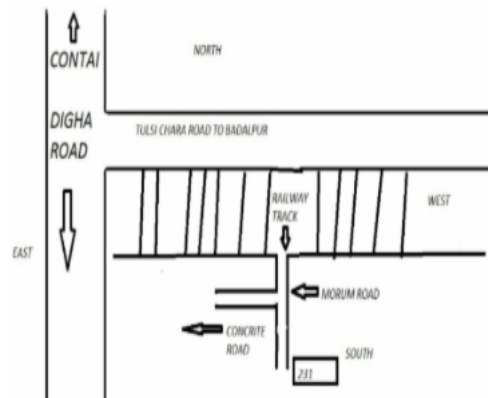

নির্বাচক নিবন্ধন আধিকারিকের স্বাক্ষর

Nazri Naksha

Google Map View

Polling Station Building Front View

Polling Station Front View

Cad View

Key MAP View

1 নাম : মৌমিতা কামিলা পিতার নাম : সুধীর কামিলা বাড়ির নং : সাহু হাউস বয়স : 37 লিঙ্গ : মহিলা	NNS1258037 ফটো উপলব্ধ	2 নাম : জয়শ্রী মাল্লা গিরি স্বামীর নাম : দেবদল্লাল গিরি বাড়ির নং : N0061 বয়স : 30 লিঙ্গ : মহিলা	NNS1968122 ফটো উপলব্ধ	3 নাম : উষারানী গিরি স্বামীর নাম : সুবল চন্দ্র গিরি বাড়ির নং : n0061 বয়স : 60 লিঙ্গ : মহিলা	CJD0087528 ফটো উপলব্ধ
4 নাম : দেবদল্লাল গিরি পিতার নাম : সুবল চন্দ্র গিরি বাড়ির নং : n0061 বয়স : 42 লিঙ্গ : পুরুষ	CJD2355584 ফটো উপলব্ধ	5 নাম : কার্তিক গিরি মায়ের নাম : চঞ্চলা গিরি বাড়ির নং : n0061 বয়স : 65 লিঙ্গ : পুরুষ	CJD1846773 ফটো উপলব্ধ	6 নাম : সুজাতা গিরি স্বামীর নাম : কার্তিক গিরি বাড়ির নং : n0061 বয়স : 54 লিঙ্গ : মহিলা	CJD1846781 ফটো উপলব্ধ
7 নাম : শান্তিগোপাল গিরি পিতার নাম : সুবল গিরি বাড়ির নং : n0061 বয়স : 39 লিঙ্গ : পুরুষ	NNS1198001 ফটো উপলব্ধ	8 নাম : ঝর্ণা গিরি স্বামীর নাম : উমাকান্ত গিরি বাড়ির নং : n0047 বয়স : 58 লিঙ্গ : মহিলা	WB/31/212/573764 ফটো উপলব্ধ	9 নাম : রঞ্জিৎ গিরি পিতার নাম : উমাকান্ত গিরি বাড়ির নং : n0047 বয়স : 33 লিঙ্গ : পুরুষ	NNS1560853 ফটো উপলব্ধ
10 নাম : সুভাষ গিরি পিতার নাম : অমল্যা গিরি বাড়ির নং : n0048 বয়স : 58 লিঙ্গ : পুরুষ	NNS2382455 ফটো উপলব্ধ	11 নাম : সুমিতা গিরি স্বামীর নাম : সুভাষ গিরি বাড়ির নং : n0048 বয়স : 49 লিঙ্গ : মহিলা	CJD1848738 ফটো উপলব্ধ	12 নাম : অশ্বিনী গিরি মায়ের নাম : মালতী গিরি বাড়ির নং : n0048 বয়স : 47 লিঙ্গ : পুরুষ	CJD2644367 ফটো উপলব্ধ
13 নাম : সুনীতা পাত্র (গিরি) স্বামীর নাম : শুভেন্দু গিরি বাড়ির নং : n0056 বয়স : 48 লিঙ্গ : মহিলা	CJD2883890 ফটো উপলব্ধ	14 নাম : সুভাষ গিরি পিতার নাম : যদুনাথ গিরি বাড়ির নং : n0058 বয়স : 58 লিঙ্গ : পুরুষ	WB/31/212/573885 ফটো উপলব্ধ	15 নাম : বাসন্তী গিরি স্বামীর নাম : সুভাষ গিরি বাড়ির নং : n0058 বয়স : 55 লিঙ্গ : মহিলা	WB/31/212/573886 ফটো উপলব্ধ
16 নাম : সমীরন গিরি পিতার নাম : সুভাষ গিরি বাড়ির নং : n0058 বয়স : 37 লিঙ্গ : পুরুষ	NNS1753763 ফটো উপলব্ধ	17 নাম : সুবোধ গিরি মায়ের নাম : মিনতি গিরি বাড়ির নং : n0058 বয়স : 47 লিঙ্গ : পুরুষ	CJD2644417 ফটো উপলব্ধ	18 নাম : শুভেন্দু গিরি পিতার নাম : বঙ্কিম গিরি বাড়ির নং : n0059 বয়স : 59 লিঙ্গ : পুরুষ	WB/31/212/573417 ফটো উপলব্ধ
19 নাম : পুলিন গিরি পিতার নাম : বঙ্কিম গিরি বাড়ির নং : n0059 বয়স : 57 লিঙ্গ : পুরুষ	WB/31/212/573612 ফটো উপলব্ধ	20 নাম : সুনিল গিরি পিতার নাম : বঙ্কিম গিরি বাড়ির নং : n0059 বয়স : 54 লিঙ্গ : পুরুষ	WB/31/212/573455 ফটো উপলব্ধ	21 নাম : রেণুকা গিরি স্বামীর নাম : শুভেন্দু গিরি বাড়ির নং : n0059 বয়স : 52 লিঙ্গ : মহিলা	NNS2492338 ফটো উপলব্ধ
22 নাম : সুধাংশু গিরি পিতার নাম : গদাধর গিরি বাড়ির নং : n0060 বয়স : 48 লিঙ্গ : পুরুষ	CJD1848084 ফটো উপলব্ধ	23 নাম : শুভাংশু গিরি পিতার নাম : গদাধর গিরি বাড়ির নং : n0060 বয়স : 44 লিঙ্গ : পুরুষ	NNS0968974 ফটো উপলব্ধ	24 নাম : সুমিতা গিরি স্বামীর নাম : শ্রীধাংশু গিরি বাড়ির নং : n0060 বয়স : 46 লিঙ্গ : মহিলা	CJD1848092 ফটো উপলব্ধ
25 নাম : সুবল চন্দ্র গিরি পিতার নাম : হীরালাল গিরি বাড়ির নং : n0061 বয়স : 70 লিঙ্গ : পুরুষ	WB/31/212/444742 ফটো উপলব্ধ	26 নাম : বিশ্বনাথ গিরি পিতার নাম : মধুসূদন গিরি বাড়ির নং : n0045 বয়স : 73 লিঙ্গ : পুরুষ	WB/31/212/573210 ফটো উপলব্ধ	27 নাম : মেনকাবালা গিরি স্বামীর নাম : বিশ্বনাথ গিরি বাড়ির নং : n0045 বয়স : 68 লিঙ্গ : মহিলা	WB/31/212/573703 ফটো উপলব্ধ
28 নাম : নন্দন গিরি পিতার নাম : বিশ্বনাথ গিরি বাড়ির নং : n0045 বয়স : 32 লিঙ্গ : পুরুষ	NNS1560861 ফটো উপলব্ধ	29 নাম : চুমকী গিরি স্বামীর নাম : ভোলানাথ গিরি বাড়ির নং : n0046 বয়স : 33 লিঙ্গ : মহিলা	NNS1560812 ফটো উপলব্ধ	30 নাম : উমাকান্ত গিরি পিতার নাম : মধুসূদন গিরি বাড়ির নং : n0047 বয়স : 68 লিঙ্গ : পুরুষ	CJD1703388 ফটো উপলব্ধ