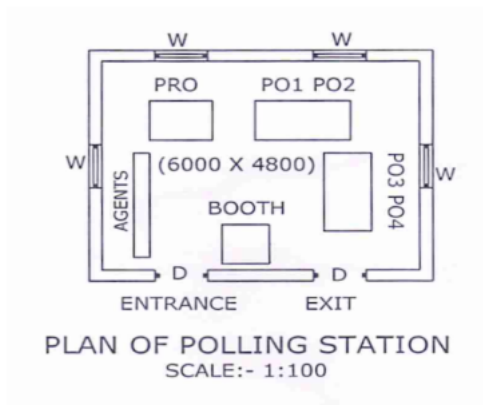

নির্বাচক নিবন্ধন আধিকারিকের স্বাক্ষর

Nazri Naksha

Google Map View

Polling Station Building Front View

Polling Station Front View

Cad View

Key MAP View

1 নাম : মৌমিতা কামিলা পিতার নাম : সুধীর কামিলা বাড়ির নং : সাহু হাউস বয়স : 37 লিঙ্গ : মহিলা	NNS1258037 ফটো উপলব্ধ	2 নাম : জয়শ্রী মাল্লা গিরি স্বামীর নাম : দেবদল্লাল গিরি বাড়ির নং : N0061 বয়স : 30 লিঙ্গ : মহিলা	NNS1968122 ফটো উপলব্ধ	3 নাম : উষারানী গিরি স্বামীর নাম : সুবল চন্দ্র গিরি বাড়ির নং : n0061 বয়স : 60 লিঙ্গ : মহিলা	CJD0087528 ফটো উপলব্ধ
4 নাম : দেবদল্লাল গিরি পিতার নাম : সুবল চন্দ্র গিরি বাড়ির নং : n0061 বয়স : 42 লিঙ্গ : পুরুষ	CJD2355584 ফটো উপলব্ধ	5 নাম : কার্তিক গিরি মায়ের নাম : চঞ্চলা গিরি বাড়ির নং : n0061 বয়স : 65 লিঙ্গ : পুরুষ	CJD1846773 ফটো উপলব্ধ	6 নাম : সুজাতা গিরি স্বামীর নাম : কার্তিক গিরি বাড়ির নং : n0061 বয়স : 54 লিঙ্গ : মহিলা	CJD1846781 ফটো উপলব্ধ
7 নাম : শান্তিগোপাল গিরি পিতার নাম : সুবল গিরি বাড়ির নং : n0061 বয়স : 39 লিঙ্গ : পুরুষ	NNS1198001 ফটো উপলব্ধ	8 নাম : ঝর্ণা গিরি স্বামীর নাম : উমাকান্ত গিরি বাড়ির নং : n0047 বয়স : 58 লিঙ্গ : মহিলা	WB/31/212/573764 ফটো উপলব্ধ	9 নাম : রঞ্জিৎ গিরি পিতার নাম : উমাকান্ত গিরি বাড়ির নং : n0047 বয়স : 33 লিঙ্গ : পুরুষ	NNS1560853 ফটো উপলব্ধ
10 নাম : সুভাষ গিরি পিতার নাম : অমল্যা গিরি বাড়ির নং : n0048 বয়স : 58 লিঙ্গ : পুরুষ	NNS2382455 ফটো উপলব্ধ	11 নাম : সুমিতা গিরি স্বামীর নাম : সুভাষ গিরি বাড়ির নং : n0048 বয়স : 49 লিঙ্গ : মহিলা	CJD1848738 ফটো উপলব্ধ	12 নাম : অশ্বিনী গিরি মায়ের নাম : মালতী গিরি বাড়ির নং : n0048 বয়স : 47 লিঙ্গ : পুরুষ	CJD2644367 ফটো উপলব্ধ
13 নাম : সুনীতা পাত্র (গিরি) স্বামীর নাম : শুভেন্দু গিরি বাড়ির নং : n0056 বয়স : 48 লিঙ্গ : মহিলা	CJD2883890 ফটো উপলব্ধ	14 নাম : সুভাষ গিরি পিতার নাম : যদুনাথ গিরি বাড়ির নং : n0058 বয়স : 58 লিঙ্গ : পুরুষ	WB/31/212/573885 ফটো উপলব্ধ	15 নাম : বাসন্তী গিরি স্বামীর নাম : সুভাষ গিরি বাড়ির নং : n0058 বয়স : 55 লিঙ্গ : মহিলা	WB/31/212/573886 ফটো উপলব্ধ
16 নাম : সমীরন গিরি পিতার নাম : সুভাষ গিরি বাড়ির নং : n0058 বয়স : 37 লিঙ্গ : পুরুষ	NNS1753763 ফটো উপলব্ধ	17 নাম : সুবোধ গিরি মায়ের নাম : মিনতি গিরি বাড়ির নং : n0058 বয়স : 47 লিঙ্গ : পুরুষ	CJD2644417 ফটো উপলব্ধ	18 নাম : শুভেন্দু গিরি পিতার নাম : বঙ্কিম গিরি বাড়ির নং : n0059 বয়স : 59 লিঙ্গ : পুরুষ	WB/31/212/573417 ফটো উপলব্ধ
19 নাম : পুলিন গিরি পিতার নাম : বঙ্কিম গিরি বাড়ির নং : n0059 বয়স : 57 লিঙ্গ : পুরুষ	WB/31/212/573612 ফটো উপলব্ধ	20 নাম : সুনিল গিরি পিতার নাম : বঙ্কিম গিরি বাড়ির নং : n0059 বয়স : 54 লিঙ্গ : পুরুষ	WB/31/212/573455 ফটো উপলব্ধ	21 নাম : রেণুকা গিরি স্বামীর নাম : শুভেন্দু গিরি বাড়ির নং : n0059 বয়স : 52 লিঙ্গ : মহিলা	NNS2492338 ফটো উপলব্ধ
22 নাম : সুধাংশু গিরি পিতার নাম : গদাধর গিরি বাড়ির নং : n0060 বয়স : 48 লিঙ্গ : পুরুষ	CJD1848084 ফটো উপলব্ধ	23 নাম : শুভাংশু গিরি পিতার নাম : গদাধর গিরি বাড়ির নং : n0060 বয়স : 44 লিঙ্গ : পুরুষ	NNS0968974 ফটো উপলব্ধ	24 নাম : সুমিতা গিরি স্বামীর নাম : শ্রীধাংশু গিরি বাড়ির নং : n0060 বয়স : 46 লিঙ্গ : মহিলা	CJD1848092 ফটো উপলব্ধ
25 নাম : সুবল চন্দ্র গিরি পিতার নাম : হীরালাল গিরি বাড়ির নং : n0061 বয়স : 70 লিঙ্গ : পুরুষ	WB/31/212/444742 ফটো উপলব্ধ	26 নাম : বিশ্বনাথ গিরি পিতার নাম : মধুসূদন গিরি বাড়ির নং : n0045 বয়স : 73 লিঙ্গ : পুরুষ	WB/31/212/573210 ফটো উপলব্ধ	27 নাম : মেনকাবালা গিরি স্বামীর নাম : বিশ্বনাথ গিরি বাড়ির নং : n0045 বয়স : 68 লিঙ্গ : মহিলা	WB/31/212/573703 ফটো উপলব্ধ
28 নাম : নন্দন গিরি পিতার নাম : বিশ্বনাথ গিরি বাড়ির নং : n0045 বয়স : 32 লিঙ্গ : পুরুষ	NNS1560861 ফটো উপলব্ধ	29 নাম : চুমকী গিরি স্বামীর নাম : ভোলানাথ গিরি বাড়ির নং : n0046 বয়স : 33 লিঙ্গ : মহিলা	NNS1560812 ফটো উপলব্ধ	30 নাম : উমাকান্ত গিরি পিতার নাম : মধুসূদন গিরি বাড়ির নং : n0047 বয়স : 68 লিঙ্গ : পুরুষ	CJD1703388 ফটো উপলব্ধ