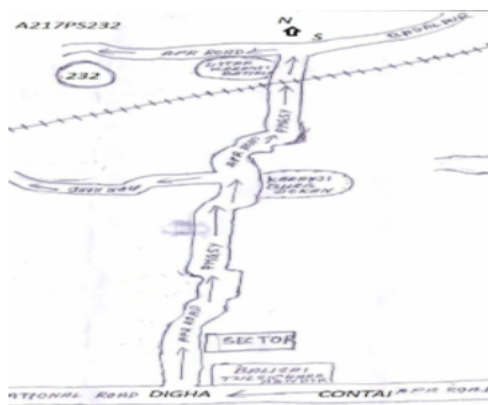

Nazri Naksha