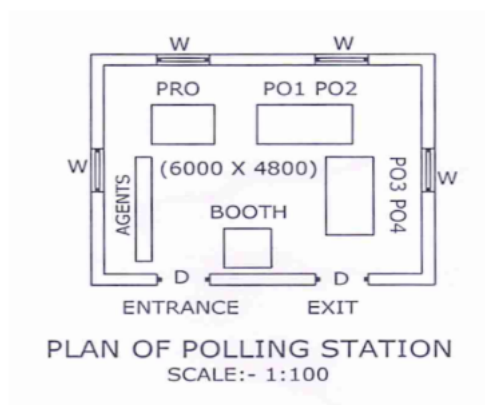

নির্বাচক নিবন্ধন আধিকারিকের স্বাক্ষর

Nazri Naksha

Google Map View

Polling Station Building Front View

Polling Station Front View

Cad View

Key MAP View

1 নাম : রাজ কুমার আচার্য পিতার নাম: অবনী ভূষণ আচার্য বাড়ির নং : n0002 বয়স : 38 লিঙ্গ : পুরুষ	CJD2948859 ফটো উপলব্ধ	2 নাম : উজ্জ্বলা আচার্য স্বামীর নাম: অবনীভূষণ আচার্য বাড়ির নং : n0003 বয়স : 65 লিঙ্গ : মহিলা	WB/31/212/573084 ফটো উপলব্ধ	3 নাম : অনুপম আচার্য পিতার নাম: অবনীভূষণ আচার্য বাড়ির নং : n0003 বয়স : 54 লিঙ্গ : পুরুষ	WB/31/212/573437 ফটো উপলব্ধ
4 নাম : স্নেহাশিষ আচার্য পিতার নাম: মনীভূষণ আচার্য বাড়ির নং : n0004 বয়স : 54 লিঙ্গ : পুরুষ	NNS2384329 ফটো উপলব্ধ	5 নাম : তীর্থঙ্কর আচার্য পিতার নাম: সুভাশিষ আচার্য বাড়ির নং : n0004 বয়স : 35 লিঙ্গ : পুরুষ	NNS1290667 ফটো উপলব্ধ	6 নাম : রেখা আচার্য স্বামীর নাম: সত্যশীষ আচার্য বাড়ির নং : n0004 বয়স : 50 লিঙ্গ : মহিলা	CJD1846039 ফটো উপলব্ধ
7 নাম : স্বপ্না আচার্য স্বামীর নাম: ইন্দ্র ভূষণ আচার্য বাড়ির নং : n0006 বয়স : 68 লিঙ্গ : মহিলা	WB/31/212/573004 ফটো উপলব্ধ	8 নাম : অক্ষয় আচার্য পিতার নাম: ইন্দ্রভূষণ আচার্য বাড়ির নং : n0006 বয়স : 41 লিঙ্গ : পুরুষ	CJD2644334 ফটো উপলব্ধ	9 নাম : রিয়া পন্ডা আচার্য স্বামীর নাম: অক্ষয় আচার্য বাড়ির নং : এন0006 বয়স : 22 লিঙ্গ : মহিলা	NNS2535409 ফটো উপলব্ধ
10 নাম : অনন্যা মাইতি আচার্য স্বামীর নাম: রাজ কুমার আচার্য বাড়ির নং : এন0002 বয়স : 33 লিঙ্গ : মহিলা	NNS1559319 ফটো উপলব্ধ	11 নাম : কেয়া পন্ডা (আচার্য) স্বামীর নাম: তীর্থঙ্কর আচার্য বাড়ির নং : n0004 বয়স : 35 লিঙ্গ : মহিলা	ZQD1289968 ফটো উপলব্ধ	12 নাম : মিতালি আচার্য স্বামীর নাম: সুভাশিষ আচার্য বাড়ির নং : n0004 বয়স : 58 লিঙ্গ : মহিলা	WB/31/212/573267 ফটো উপলব্ধ
13 নাম : সত্যশিষ আচার্য পিতার নাম: মনীভূষণ আচার্য বাড়ির নং : n0004 বয়স : 58 লিঙ্গ : পুরুষ	WB/31/212/573462 ফটো উপলব্ধ	14 নাম : মনীভূষণ আচার্য পিতার নাম: মুতুঞ্জয় আচার্য বাড়ির নং : n0004 বয়স : 93 লিঙ্গ : পুরুষ	WB/31/212/573265 ফটো উপলব্ধ	15 নাম : পারমিতা আচার্য স্বামীর নাম: অনুপম আচার্য বাড়ির নং : n0003 বয়স : 45 লিঙ্গ : মহিলা	CJD2287712 ফটো উপলব্ধ
16 নাম : জ্যোৎস্না আচার্য স্বামীর নাম: অবনীভূষণ আচার্য বাড়ির নং : n0002 বয়স : 64 লিঙ্গ : মহিলা	NNS2401131 ফটো উপলব্ধ	17 নাম : অঙ্কিতা আচার্য পিতার নাম: অনুপম আচার্য বাড়ির নং : এন0003 বয়স : 21 লিঙ্গ : মহিলা	NNS2582864 ফটো উপলব্ধ	18 নাম : সঙ্কিতা গিরি স্বামীর নাম: অরুণ গিরি বাড়ির নং : n0011 বয়স : 41 লিঙ্গ : মহিলা	CJD2134765 ফটো উপলব্ধ
19 নাম : কামিনী গিরি স্বামীর নাম: অচিন্ত্য গিরি বাড়ির নং : n0023 বয়স : 78 লিঙ্গ : মহিলা	WB/31/212/573425 ফটো উপলব্ধ	20 নাম : তরুণ গিরি পিতার নাম: অচিন্ত্য গিরি বাড়ির নং : n0023 বয়স : 62 লিঙ্গ : পুরুষ	WB/31/212/573506 ফটো উপলব্ধ	21 নাম : নমিতা গিরি স্বামীর নাম: তরুণ গিরি বাড়ির নং : n0023 বয়স : 55 লিঙ্গ : মহিলা	WB/31/212/573936 ফটো উপলব্ধ
22 নাম : অরুণ গিরি পিতার নাম: অচিন্ত্য গিরি বাড়ির নং : n0023 বয়স : 53 লিঙ্গ : পুরুষ	WB/31/212/573022 ফটো উপলব্ধ	23 নাম : শুভঙ্কর গিরি পিতার নাম: তরুণ কুমার গিরি বাড়ির নং : n0023 বয়স : 31 লিঙ্গ : পুরুষ	NNS1671536 ফটো উপলব্ধ	24 নাম : হিমংগু ঘন্টা পিতার নাম: পরেশ ঘন্টা বাড়ির নং : n0022 বয়স : 50 লিঙ্গ : পুরুষ	CJD1844976 ফটো উপলব্ধ
25 নাম : সৌরভ ঘন্টা পিতার নাম: হিমাংশু শেখর ঘন্টা বাড়ির নং : এন0022 বয়স : 27 লিঙ্গ : পুরুষ	NNS2038503 ফটো উপলব্ধ	26 নাম : সাগর ঘন্টা পিতার নাম: হিমাংশু ঘন্টা বাড়ির নং : এন0022 বয়স : 22 লিঙ্গ : পুরুষ	NNS2440485 ফটো উপলব্ধ	27 নাম : কাজল ঘন্টা স্বামীর নাম: হিমাংশু ঘন্টা বাড়ির নং : n0022 বয়স : 50 লিঙ্গ : মহিলা	CJD1844968 ফটো উপলব্ধ
28 নাম : চম্পাবতী জানা স্বামীর নাম: তরুণ কুমার জানা বাড়ির নং : n0079 বয়স : 34 লিঙ্গ : মহিলা	NNS1445717 ফটো উপলব্ধ	29 নাম : দেবু জানা পিতার নাম: রবীন্দ্র জানা বাড়ির নং : n0079 বয়স : 31 লিঙ্গ : পুরুষ	NNS1753854 ফটো উপলব্ধ	30 নাম : স্বপন জানা পিতার নাম: রবীন্দ্র জানা বাড়ির নং : n0079 বয়স : 31 লিঙ্গ : পুরুষ	NNS1671544 ফটো উপলব্ধ