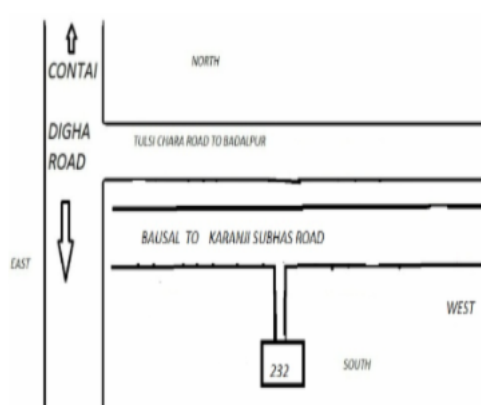

নির্বাচক নিবন্ধন আধিকারিকের স্বাক্ষর

Nazri Naksha

Google Map View

Polling Station Building Front View

Polling Station Front View

Cad View

Key MAP View

1 নাম : রাজ কুমার আচার্য পিতার নাম: অবনী ভূষণ আচার্য বাড়ির নং : n0002 বয়স : 38 লিঙ্গ : পুরুষ	CJD2948859 ফটো উপলব্ধ	2 নাম : উজ্জ্বলা আচার্য স্বামীর নাম: অবনীভূষণ আচার্য বাড়ির নং : n0003 বয়স : 65 লিঙ্গ : মহিলা	WB/31/212/573084 ফটো উপলব্ধ	3 নাম : অনুপম আচার্য পিতার নাম: অবনীভূষণ আচার্য বাড়ির নং : n0003 বয়স : 54 লিঙ্গ : পুরুষ	WB/31/212/573437 ফটো উপলব্ধ
4 নাম : স্নেহাশিষ আচার্য পিতার নাম: মনীভূষণ আচার্য বাড়ির নং : n0004 বয়স : 54 লিঙ্গ : পুরুষ	NNS2384329 ফটো উপলব্ধ	5 নাম : তীর্থঙ্কর আচার্য পিতার নাম: সুভাশিষ আচার্য বাড়ির নং : n0004 বয়স : 35 লিঙ্গ : পুরুষ	NNS1290667 ফটো উপলব্ধ	6 নাম : রেখা আচার্য স্বামীর নাম: সত্যশীষ আচার্য বাড়ির নং : n0004 বয়স : 50 লিঙ্গ : মহিলা	CJD1846039 ফটো উপলব্ধ
7 নাম : স্বপ্না আচার্য স্বামীর নাম: ইন্দ্র ভূষণ আচার্য বাড়ির নং : n0006 বয়স : 68 লিঙ্গ : মহিলা	WB/31/212/573004 ফটো উপলব্ধ	8 নাম : অক্ষয় আচার্য পিতার নাম: ইন্দ্রভূষণ আচার্য বাড়ির নং : n0006 বয়স : 41 লিঙ্গ : পুরুষ	CJD2644334 ফটো উপলব্ধ	9 নাম : রিয়া পন্ডা আচার্য স্বামীর নাম: অক্ষয় আচার্য বাড়ির নং : এন0006 বয়স : 22 লিঙ্গ : মহিলা	NNS2535409 ফটো উপলব্ধ
10 নাম : অনন্যা মাইতি আচার্য স্বামীর নাম: রাজ কুমার আচার্য বাড়ির নং : এন0002 বয়স : 33 লিঙ্গ : মহিলা	NNS1559319 ফটো উপলব্ধ	11 নাম : কেয়া পন্ডা (আচার্য) স্বামীর নাম: তীর্থঙ্কর আচার্য বাড়ির নং : n0004 বয়স : 35 লিঙ্গ : মহিলা	ZQD1289968 ফটো উপলব্ধ	12 নাম : মিতালি আচার্য স্বামীর নাম: সুভাশিষ আচার্য বাড়ির নং : n0004 বয়স : 58 লিঙ্গ : মহিলা	WB/31/212/573267 ফটো উপলব্ধ
13 নাম : সত্যশিষ আচার্য পিতার নাম: মনীভূষণ আচার্য বাড়ির নং : n0004 বয়স : 58 লিঙ্গ : পুরুষ	WB/31/212/573462 ফটো উপলব্ধ	14 নাম : মনীভূষণ আচার্য পিতার নাম: মুতুঞ্জয় আচার্য বাড়ির নং : n0004 বয়স : 93 লিঙ্গ : পুরুষ	WB/31/212/573265 ফটো উপলব্ধ	15 নাম : পারমিতা আচার্য স্বামীর নাম: অনুপম আচার্য বাড়ির নং : n0003 বয়স : 45 লিঙ্গ : মহিলা	CJD2287712 ফটো উপলব্ধ
16 নাম : জ্যোৎস্না আচার্য স্বামীর নাম: অবনীভূষণ আচার্য বাড়ির নং : n0002 বয়স : 64 লিঙ্গ : মহিলা	NNS2401131 ফটো উপলব্ধ	17 নাম : অঙ্কিতা আচার্য পিতার নাম: অনুপম আচার্য বাড়ির নং : এন0003 বয়স : 21 লিঙ্গ : মহিলা	NNS2582864 ফটো উপলব্ধ	18 নাম : সঙ্কিতা গিরি স্বামীর নাম: অরুণ গিরি বাড়ির নং : n0011 বয়স : 41 লিঙ্গ : মহিলা	CJD2134765 ফটো উপলব্ধ
19 নাম : কামিনী গিরি স্বামীর নাম: অচিন্ত্য গিরি বাড়ির নং : n0023 বয়স : 78 লিঙ্গ : মহিলা	WB/31/212/573425 ফটো উপলব্ধ	20 নাম : তরুণ গিরি পিতার নাম: অচিন্ত্য গিরি বাড়ির নং : n0023 বয়স : 62 লিঙ্গ : পুরুষ	WB/31/212/573506 ফটো উপলব্ধ	21 নাম : নমিতা গিরি স্বামীর নাম: তরুণ গিরি বাড়ির নং : n0023 বয়স : 55 লিঙ্গ : মহিলা	WB/31/212/573936 ফটো উপলব্ধ
22 নাম : অরুণ গিরি পিতার নাম: অচিন্ত্য গিরি বাড়ির নং : n0023 বয়স : 53 লিঙ্গ : পুরুষ	WB/31/212/573022 ফটো উপলব্ধ	23 নাম : শুভঙ্কর গিরি পিতার নাম: তরুণ কুমার গিরি বাড়ির নং : n0023 বয়স : 31 লিঙ্গ : পুরুষ	NNS1671536 ফটো উপলব্ধ	24 নাম : হিমংগু ঘন্টা পিতার নাম: পরেশ ঘন্টা বাড়ির নং : n0022 বয়স : 50 লিঙ্গ : পুরুষ	CJD1844976 ফটো উপলব্ধ
25 নাম : সৌরভ ঘন্টা পিতার নাম: হিমাংশু শেখর ঘন্টা বাড়ির নং : এন0022 বয়স : 27 লিঙ্গ : পুরুষ	NNS2038503 ফটো উপলব্ধ	26 নাম : সাগর ঘন্টা পিতার নাম: হিমাংশু ঘন্টা বাড়ির নং : এন0022 বয়স : 22 লিঙ্গ : পুরুষ	NNS2440485 ফটো উপলব্ধ	27 নাম : কাজল ঘন্টা স্বামীর নাম: হিমাংশু ঘন্টা বাড়ির নং : n0022 বয়স : 50 লিঙ্গ : মহিলা	CJD1844968 ফটো উপলব্ধ
28 নাম : চম্পাবতী জানা স্বামীর নাম: তরুণ কুমার জানা বাড়ির নং : n0079 বয়স : 34 লিঙ্গ : মহিলা	NNS1445717 ফটো উপলব্ধ	29 নাম : দেবু জানা পিতার নাম: রবীন্দ্র জানা বাড়ির নং : n0079 বয়স : 31 লিঙ্গ : পুরুষ	NNS1753854 ফটো উপলব্ধ	30 নাম : স্বপন জানা পিতার নাম: রবীন্দ্র জানা বাড়ির নং : n0079 বয়স : 31 লিঙ্গ : পুরুষ	NNS1671544 ফটো উপলব্ধ