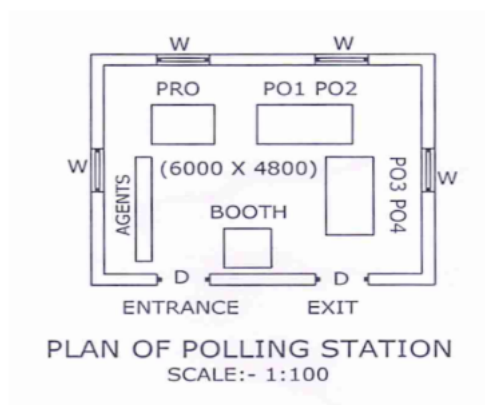

নির্বাচক নিবন্ধন আধিকারিকের স্বাক্ষর

Nazri Naksha

Google Map View

Polling Station Building Front View

Polling Station Front View

Cad View

Key MAP View

1 নাম : সৌমেন মন্ডল পিতার নাম: তপন মন্ডল বাড়ির নং : n0124 বয়স : 36 লিঙ্গ : পুরুষ	NNS1290964 ফটো উপলব্ধ	2 নাম : অনিল দাস অন্যান্য: কামিনী দাস বাড়ির নং : 155 বয়স : 87 লিঙ্গ : পুরুষ	NNS2388155 ফটো উপলব্ধ	3 নাম : কামিনী দাস স্বামীর নাম: অনিল দাস বাড়ির নং : n0029 বয়স : 80 লিঙ্গ : মহিলা	WB/31/212/576320 ফটো উপলব্ধ
4 নাম : গৌতম দাস পিতার নাম: অনিল দাস বাড়ির নং : n0029 বয়স : 44 লিঙ্গ : পুরুষ	CJD2290906 ফটো উপলব্ধ	5 নাম : পারুল দাস স্বামীর নাম: গৌতম দাস বাড়ির নং : n0029 বয়স : 38 লিঙ্গ : মহিলা	NNS0983890 ফটো উপলব্ধ	6 নাম : পিয়ালী আচার্য(প্রধান) স্বামীর নাম: উজ্জল প্রধান বাড়ির নং : N/0067 বয়স : 39 লিঙ্গ : মহিলা	CJD2873313 ফটো উপলব্ধ
7 নাম : দিপালী ওঝা (দাস) স্বামীর নাম: দিলীপ দাস বাড়ির নং : n0134 বয়স : 44 লিঙ্গ : মহিলা	CJD2594968 ফটো উপলব্ধ	8 নাম : চন্দন কর পিতার নাম: অশোক কর বাড়ির নং : n0101 বয়স : 29 লিঙ্গ : পুরুষ	NNS1853274 ফটো উপলব্ধ	9 নাম : ছায়া কর স্বামীর নাম: হরেকৃষ্ণ কর বাড়ির নং : n0100 বয়স : 89 লিঙ্গ : মহিলা	WB/31/212/576892 ফটো উপলব্ধ
10 নাম : কৃষ্ণা বেরা(কর) স্বামীর নাম: তাপস কর বাড়ির নং : n0105 বয়স : 53 লিঙ্গ : মহিলা	CJD2647097 ফটো উপলব্ধ	11 নাম : তাপসী কর পিতার নাম: তরুণ কুমার কর বাড়ির নং : n0118 বয়স : 30 লিঙ্গ : মহিলা	NNS1754225 ফটো উপলব্ধ	12 নাম : অম্বেষা কর পিতার নাম: তাপস কুমার কর বাড়ির নং : এন0105 বয়স : 23 লিঙ্গ : মহিলা	NNS2436574 ফটো উপলব্ধ
13 নাম : সন্তোষ কর পিতার নাম: অশোক কর বাড়ির নং : এন0101 বয়স : 23 লিঙ্গ : পুরুষ	NNS2332591 ফটো উপলব্ধ	14 নাম : কল্পনা কর স্বামীর নাম: তরুণ কর বাড়ির নং : n0105 বয়স : 56 লিঙ্গ : মহিলা	NNS2303378 ফটো উপলব্ধ	15 নাম : বরুণ কর পিতার নাম: হরেকৃষ্ণ কর বাড়ির নং : n0100 বয়স : 52 লিঙ্গ : পুরুষ	WB/31/212/576369 ফটো উপলব্ধ
16 নাম : মধুমিতা কর(পাত্র) স্বামীর নাম: বরুণ কর বাড়ির নং : n0100 বয়স : 47 লিঙ্গ : মহিলা	NNS1198571 ফটো উপলব্ধ	17 নাম : তরুণ কুমার কর পিতার নাম: রামকৃষ্ণ কর বাড়ির নং : n0118 বয়স : 58 লিঙ্গ : পুরুষ	NNS1290956 ফটো উপলব্ধ	18 নাম : ভারতী কর স্বামীর নাম: অশোক কর বাড়ির নং : n0101 বয়স : 53 লিঙ্গ : মহিলা	CJD1747021 ফটো উপলব্ধ
19 নাম : অশোক কর পিতার নাম: প্রাণকৃষ্ণ কর বাড়ির নং : n0101 বয়স : 58 লিঙ্গ : পুরুষ	WB/31/212/576485 ফটো উপলব্ধ	20 নাম : আভা কর স্বামীর নাম: অরুণ কর বাড়ির নং : n0100 বয়স : 58 লিঙ্গ : মহিলা	WB/31/212/576885 ফটো উপলব্ধ	21 নাম : অরুণ কুমার কর পিতার নাম: হরেকৃষ্ণ কর বাড়ির নং : n0100 বয়স : 62 লিঙ্গ : পুরুষ	WB/31/212/576025 ফটো উপলব্ধ
22 নাম : তাপস কুমার কর পিতার নাম: রামকৃষ্ণ কর বাড়ির নং : n0105 বয়স : 59 লিঙ্গ : পুরুষ	CJD2647089 ফটো উপলব্ধ	23 নাম : সুচেতা কর পিতার নাম: অরুণ কুমার কর বাড়ির নং : এন0100 বয়স : 23 লিঙ্গ : মহিলা	NNS2475713 ফটো উপলব্ধ	24 নাম : অশোক গিরি পিতার নাম: গুনাধর গিরি বাড়ির নং : n0007 বয়স : 42 লিঙ্গ : পুরুষ	CJD2949501 ফটো উপলব্ধ
25 নাম : রেনুকা গিরি স্বামীর নাম: গুনাধর গিরি বাড়ির নং : n0007 বয়স : 65 লিঙ্গ : মহিলা	WB/31/212/576252 ফটো উপলব্ধ	26 নাম : গুনাধর গিরি পিতার নাম: হরপ্রসাদ গিরি বাড়ির নং : n0007 বয়স : 70 লিঙ্গ : পুরুষ	WB/31/212/576362 ফটো উপলব্ধ	27 নাম : অসিত কুমার গিরি পিতার নাম: গুনাধর গিরি বাড়ির নং : n0007 বয়স : 47 লিঙ্গ : পুরুষ	CJD2822625 ফটো উপলব্ধ
28 নাম : সৌমিতা গিরি স্বামীর নাম: অসিত গিরি বাড়ির নং : n0007 বয়স : 29 লিঙ্গ : মহিলা	NNS1853209 ফটো উপলব্ধ	29 নাম : মনিমালা গিরি স্বামীর নাম: অশোক গিরি বাড়ির নং : n0007 বয়স : 38 লিঙ্গ : মহিলা	CJD2949519 ফটো উপলব্ধ	30 নাম : সৌমেন গিরি পিতার নাম: অশোক গিরি বাড়ির নং : এন0007 বয়স : 21 লিঙ্গ : পুরুষ	NNS2582716 ফটো উপলব্ধ