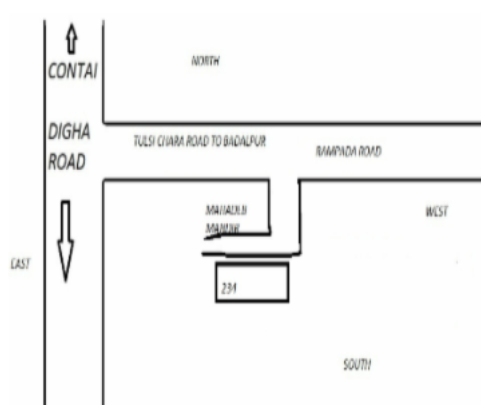

নির্বাচক নিবন্ধন আধিকারিকের স্বাক্ষর

Nazri Naksha

Google Map View

Polling Station Building Front View

Polling Station Front View

Cad View

Key MAP View

1 নাম : সৌমেন মন্ডল পিতার নাম: তপন মন্ডল বাড়ির নং : n0124 বয়স : 36 লিঙ্গ : পুরুষ	NNS1290964 ফটো উপলব্ধ	2 নাম : অনিল দাস অন্যান্য: কামিনী দাস বাড়ির নং : 155 বয়স : 87 লিঙ্গ : পুরুষ	NNS2388155 ফটো উপলব্ধ	3 নাম : কামিনী দাস স্বামীর নাম: অনিল দাস বাড়ির নং : n0029 বয়স : 80 লিঙ্গ : মহিলা	WB/31/212/576320 ফটো উপলব্ধ
4 নাম : গৌতম দাস পিতার নাম: অনিল দাস বাড়ির নং : n0029 বয়স : 44 লিঙ্গ : পুরুষ	CJD2290906 ফটো উপলব্ধ	5 নাম : পারুল দাস স্বামীর নাম: গৌতম দাস বাড়ির নং : n0029 বয়স : 38 লিঙ্গ : মহিলা	NNS0983890 ফটো উপলব্ধ	6 নাম : পিয়ালী আচার্য(প্রধান) স্বামীর নাম: উজ্জল প্রধান বাড়ির নং : N/0067 বয়স : 39 লিঙ্গ : মহিলা	CJD2873313 ফটো উপলব্ধ
7 নাম : দিপালী ওঝা (দাস) স্বামীর নাম: দিলীপ দাস বাড়ির নং : n0134 বয়স : 44 লিঙ্গ : মহিলা	CJD2594968 ফটো উপলব্ধ	8 নাম : চন্দন কর পিতার নাম: অশোক কর বাড়ির নং : n0101 বয়স : 29 লিঙ্গ : পুরুষ	NNS1853274 ফটো উপলব্ধ	9 নাম : ছায়া কর স্বামীর নাম: হরেকৃষ্ণ কর বাড়ির নং : n0100 বয়স : 89 লিঙ্গ : মহিলা	WB/31/212/576892 ফটো উপলব্ধ
10 নাম : কৃষ্ণা বেরা(কর) স্বামীর নাম: তাপস কর বাড়ির নং : n0105 বয়স : 53 লিঙ্গ : মহিলা	CJD2647097 ফটো উপলব্ধ	11 নাম : তাপসী কর পিতার নাম: তরুণ কুমার কর বাড়ির নং : n0118 বয়স : 30 লিঙ্গ : মহিলা	NNS1754225 ফটো উপলব্ধ	12 নাম : অম্বেষা কর পিতার নাম: তাপস কুমার কর বাড়ির নং : এন0105 বয়স : 23 লিঙ্গ : মহিলা	NNS2436574 ফটো উপলব্ধ
13 নাম : সন্তোষ কর পিতার নাম: অশোক কর বাড়ির নং : এন0101 বয়স : 23 লিঙ্গ : পুরুষ	NNS2332591 ফটো উপলব্ধ	14 নাম : কল্পনা কর স্বামীর নাম: তরুণ কর বাড়ির নং : n0105 বয়স : 56 লিঙ্গ : মহিলা	NNS2303378 ফটো উপলব্ধ	15 নাম : বরুণ কর পিতার নাম: হরেকৃষ্ণ কর বাড়ির নং : n0100 বয়স : 52 লিঙ্গ : পুরুষ	WB/31/212/576369 ফটো উপলব্ধ
16 নাম : মধুমিতা কর(পাত্র) স্বামীর নাম: বরুণ কর বাড়ির নং : n0100 বয়স : 47 লিঙ্গ : মহিলা	NNS1198571 ফটো উপলব্ধ	17 নাম : তরুণ কুমার কর পিতার নাম: রামকৃষ্ণ কর বাড়ির নং : n0118 বয়স : 58 লিঙ্গ : পুরুষ	NNS1290956 ফটো উপলব্ধ	18 নাম : ভারতী কর স্বামীর নাম: অশোক কর বাড়ির নং : n0101 বয়স : 53 লিঙ্গ : মহিলা	CJD1747021 ফটো উপলব্ধ
19 নাম : অশোক কর পিতার নাম: প্রাণকৃষ্ণ কর বাড়ির নং : n0101 বয়স : 58 লিঙ্গ : পুরুষ	WB/31/212/576485 ফটো উপলব্ধ	20 নাম : আভা কর স্বামীর নাম: অরুণ কর বাড়ির নং : n0100 বয়স : 58 লিঙ্গ : মহিলা	WB/31/212/576885 ফটো উপলব্ধ	21 নাম : অরুণ কুমার কর পিতার নাম: হরেকৃষ্ণ কর বাড়ির নং : n0100 বয়স : 62 লিঙ্গ : পুরুষ	WB/31/212/576025 ফটো উপলব্ধ
22 নাম : তাপস কুমার কর পিতার নাম: রামকৃষ্ণ কর বাড়ির নং : n0105 বয়স : 59 লিঙ্গ : পুরুষ	CJD2647089 ফটো উপলব্ধ	23 নাম : সুচেতা কর পিতার নাম: অরুণ কুমার কর বাড়ির নং : এন0100 বয়স : 23 লিঙ্গ : মহিলা	NNS2475713 ফটো উপলব্ধ	24 নাম : অশোক গিরি পিতার নাম: গুনাধর গিরি বাড়ির নং : n0007 বয়স : 42 লিঙ্গ : পুরুষ	CJD2949501 ফটো উপলব্ধ
25 নাম : রেনুকা গিরি স্বামীর নাম: গুনাধর গিরি বাড়ির নং : n0007 বয়স : 65 লিঙ্গ : মহিলা	WB/31/212/576252 ফটো উপলব্ধ	26 নাম : গুনাধর গিরি পিতার নাম: হরপ্রসাদ গিরি বাড়ির নং : n0007 বয়স : 70 লিঙ্গ : পুরুষ	WB/31/212/576362 ফটো উপলব্ধ	27 নাম : অসিত কুমার গিরি পিতার নাম: গুনাধর গিরি বাড়ির নং : n0007 বয়স : 47 লিঙ্গ : পুরুষ	CJD2822625 ফটো উপলব্ধ
28 নাম : সৌমিতা গিরি স্বামীর নাম: অসিত গিরি বাড়ির নং : n0007 বয়স : 29 লিঙ্গ : মহিলা	NNS1853209 ফটো উপলব্ধ	29 নাম : মনিমালা গিরি স্বামীর নাম: অশোক গিরি বাড়ির নং : n0007 বয়স : 38 লিঙ্গ : মহিলা	CJD2949519 ফটো উপলব্ধ	30 নাম : সৌমেন গিরি পিতার নাম: অশোক গিরি বাড়ির নং : এন0007 বয়স : 21 লিঙ্গ : পুরুষ	NNS2582716 ফটো উপলব্ধ