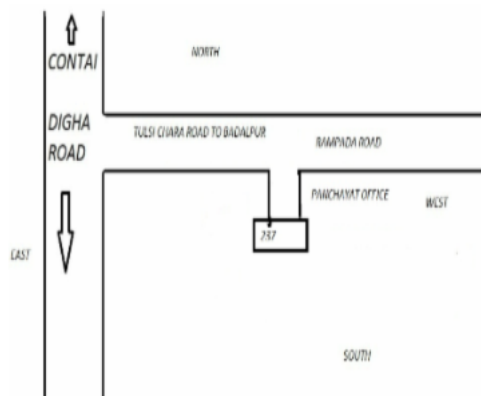

নির্বাচক নিবন্ধন আধিকারিকের স্বাক্ষর

Nazri Naksha

Google Map View

Polling Station Building Front View

Polling Station Front View

Cad View

Key MAP View

1 নাম : পূর্ণিমা পাত্র (চালী) স্বামীর নাম: সুশান্ত চালী বাড়ির নং : n0317 বয়স : 34 লিঙ্গ : মহিলা	NNS1673169	ফটো উপলব্ধ	2 নাম : মানসী আচার্য স্বামীর নাম: নির্মল আচার্য বাড়ির নং : n0102 বয়স : 47 লিঙ্গ : মহিলা	CJD1844059	ফটো উপলব্ধ	3 নাম : নির্মল আচার্য পিতার নাম: চতুর্ভূজ আচার্য বাড়ির নং : n0102 বয়স : 58 লিঙ্গ : পুরুষ	WB/31/212/585211	ফটো উপলব্ধ
4 নাম : রুনু আচার্য স্বামীর নাম: অমল আচার্য বাড়ির নং : n0102 বয়স : 55 লিঙ্গ : মহিলা	NNS2117174	ফটো উপলব্ধ	5 নাম : অমল আচার্য পিতার নাম: চতুর্ভূজ আচার্য বাড়ির নং : n0102 বয়স : 61 লিঙ্গ : পুরুষ	WB/31/212/585557	ফটো উপলব্ধ	6 নাম : সুজাতা আচার্য স্বামীর নাম: বিমল আচার্য বাড়ির নং : n0102 বয়স : 55 লিঙ্গ : মহিলা	WB/31/212/585036	ফটো উপলব্ধ
7 নাম : বিমল আচার্য পিতার নাম: চতুর্ভূজ আচার্য বাড়ির নং : n0102 বয়স : 65 লিঙ্গ : পুরুষ	WB/31/212/585407	ফটো উপলব্ধ	8 নাম : শঙ্করী আচার্য স্বামীর নাম: চতুর্ভূজ আচার্য বাড়ির নং : n0102 বয়স : 86 লিঙ্গ : মহিলা	WB/31/212/585066	ফটো উপলব্ধ	9 নাম : সুশান্ত আচার্য পিতার নাম: কমলাকান্ত আচার্য বাড়ির নং : n0101 বয়স : 74 লিঙ্গ : পুরুষ	CJD1744176	ফটো উপলব্ধ
10 নাম : রাধারানী আচার্য স্বামীর নাম: তারাশংকর আচার্য বাড়ির নং : n0100 বয়স : 34 লিঙ্গ : মহিলা	NNS1359827	ফটো উপলব্ধ	11 নাম : কম্পনা আচার্য স্বামীর নাম: যুগোলকিশোর আচার্য বাড়ির নং : n0100 বয়স : 52 লিঙ্গ : মহিলা	CJD1844042	ফটো উপলব্ধ	12 নাম : সিদ্ধার্থ আচার্য পিতার নাম: নিশিকান্ত আচার্য বাড়ির নং : n0100 বয়স : 49 লিঙ্গ : পুরুষ	CJD1743921	ফটো উপলব্ধ
13 নাম : তারাশঙ্কর আচার্য পিতার নাম: নিশিকান্ত আচার্য বাড়ির নং : n0100 বয়স : 52 লিঙ্গ : পুরুষ	WB/31/212/585261	ফটো উপলব্ধ	14 নাম : যুগল কিশোর আচার্য পিতার নাম: নিশিকান্ত আচার্য বাড়ির নং : n0100 বয়স : 64 লিঙ্গ : পুরুষ	WB/31/212/585478	ফটো উপলব্ধ	15 নাম : সঞ্জয় জানা পিতার নাম: বিমল জানা বাড়ির নং : n0099 বয়স : 30 লিঙ্গ : পুরুষ	NNS1754555	ফটো উপলব্ধ
16 নাম : শোভা শীট (গিরি) স্বামীর নাম: গৌতম শীট বাড়ির নং : n0099 বয়স : 31 লিঙ্গ : মহিলা	NNS1754548	ফটো উপলব্ধ	17 নাম : মাধবী আচার্য স্বামীর নাম: অজয় আচার্য বাড়ির নং : n0099 বয়স : 49 লিঙ্গ : মহিলা	CJD1744077	ফটো উপলব্ধ	18 নাম : সঞ্জয় আচার্য পিতার নাম: দেলগোবিন্দ আচার্য বাড়ির নং : n0099 বয়স : 45 লিঙ্গ : পুরুষ	CJD2650885	ফটো উপলব্ধ
19 নাম : হরেকৃষ্ণ আচার্য পিতার নাম: দেলগোবিন্দ আচার্য বাড়ির নং : n0099 বয়স : 62 লিঙ্গ : পুরুষ	CJD2652527	ফটো উপলব্ধ	20 নাম : লক্ষ্মীপ্রিয়া আচার্য স্বামীর নাম: সঞ্জয় আচার্য বাড়ির নং : n0099 বয়স : 36 লিঙ্গ : মহিলা	NNS1447226	ফটো উপলব্ধ	21 নাম : অজয় কুমার আচার্য পিতার নাম: দেল গোবিন্দ আচার্য বাড়ির নং : n0099 বয়স : 54 লিঙ্গ : পুরুষ	CJD1744069	ফটো উপলব্ধ
22 নাম : বেণুভূষণ আচার্য পিতার নাম: দেলগোবিন্দ আচার্য বাড়ির নং : n0099 বয়স : 75 লিঙ্গ : পুরুষ	WB/31/212/585388	ফটো উপলব্ধ	23 নাম : স্বাগতা আচার্য স্বামীর নাম: নীলোৎপল আচার্য বাড়ির নং : n0101 বয়স : 37 লিঙ্গ : মহিলা	NNS1359835	ফটো উপলব্ধ	24 নাম : অনির্বান আচার্য পিতার নাম: সুশান্ত আচার্য বাড়ির নং : n0101 বয়স : 33 লিঙ্গ : পুরুষ	NNS1447234	ফটো উপলব্ধ
25 নাম : নীলোৎপল আচার্য পিতার নাম: সুশান্ত আচার্য বাড়ির নং : n0101 বয়স : 39 লিঙ্গ : পুরুষ	CJD2874501	ফটো উপলব্ধ	26 নাম : প্রভাতী আচার্য স্বামীর নাম: সুশান্ত আচার্য বাড়ির নং : n0101 বয়স : 60 লিঙ্গ : মহিলা	CJD1743681	ফটো উপলব্ধ	27 নাম : উর্মিলা আচার্য স্বামীর নাম: উৎপল আচার্য বাড়ির নং : n0103 বয়স : 37 লিঙ্গ : মহিলা	NNS1447259	ফটো উপলব্ধ
28 নাম : অম্বিকা আচার্য স্বামীর নাম: উজ্জল আচার্য বাড়ির নং : n0103 বয়স : 42 লিঙ্গ : মহিলা	NNS1359843	ফটো উপলব্ধ	29 নাম : সুদীপ আচার্য পিতার নাম: শ্যামল আচার্য বাড়ির নং : n0102 বয়স : 40 লিঙ্গ : পুরুষ	CJD2652535	ফটো উপলব্ধ	30 নাম : গীতা আচার্য স্বামীর নাম: শ্যামল আচার্য বাড়ির নং : n0102 বয়স : 61 লিঙ্গ : মহিলা	WB/31/212/585069	ফটো উপলব্ধ