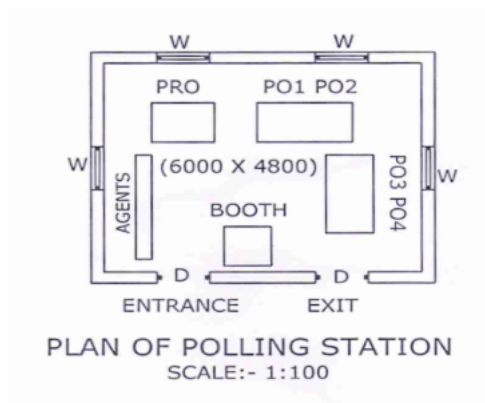

নির্বাচক নিবন্ধন আধিকারিকের স্বাক্ষর

Nazri Naksha

Google Map View

Polling Station Building Front View

Polling Station Front View

Cad View

Key MAP View

1 নাম : পূর্ণিমা পাত্র (চালী) স্বামীর নাম: সুশান্ত চালী বাড়ির নং : n0317 বয়স : 34 লিঙ্গ : মহিলা	NNS1673169	ফটো উপলব্ধ	2 নাম : মানসী আচার্য স্বামীর নাম: নির্মল আচার্য বাড়ির নং : n0102 বয়স : 47 লিঙ্গ : মহিলা	CJD1844059	ফটো উপলব্ধ	3 নাম : নির্মল আচার্য পিতার নাম: চতুর্ভূজ আচার্য বাড়ির নং : n0102 বয়স : 58 লিঙ্গ : পুরুষ	WB/31/212/585211	ফটো উপলব্ধ
4 নাম : রুনু আচার্য স্বামীর নাম: অমল আচার্য বাড়ির নং : n0102 বয়স : 55 লিঙ্গ : মহিলা	NNS2117174	ফটো উপলব্ধ	5 নাম : অমল আচার্য পিতার নাম: চতুর্ভূজ আচার্য বাড়ির নং : n0102 বয়স : 61 লিঙ্গ : পুরুষ	WB/31/212/585557	ফটো উপলব্ধ	6 নাম : সুজাতা আচার্য স্বামীর নাম: বিমল আচার্য বাড়ির নং : n0102 বয়স : 55 লিঙ্গ : মহিলা	WB/31/212/585036	ফটো উপলব্ধ
7 নাম : বিমল আচার্য পিতার নাম: চতুর্ভূজ আচার্য বাড়ির নং : n0102 বয়স : 65 লিঙ্গ : পুরুষ	WB/31/212/585407	ফটো উপলব্ধ	8 নাম : শঙ্করী আচার্য স্বামীর নাম: চতুর্ভূজ আচার্য বাড়ির নং : n0102 বয়স : 86 লিঙ্গ : মহিলা	WB/31/212/585066	ফটো উপলব্ধ	9 নাম : সুশান্ত আচার্য পিতার নাম: কমলাকান্ত আচার্য বাড়ির নং : n0101 বয়স : 74 লিঙ্গ : পুরুষ	CJD1744176	ফটো উপলব্ধ
10 নাম : রাধারানী আচার্য স্বামীর নাম: তারাশংকর আচার্য বাড়ির নং : n0100 বয়স : 34 লিঙ্গ : মহিলা	NNS1359827	ফটো উপলব্ধ	11 নাম : কম্পনা আচার্য স্বামীর নাম: যুগোলকিশোর আচার্য বাড়ির নং : n0100 বয়স : 52 লিঙ্গ : মহিলা	CJD1844042	ফটো উপলব্ধ	12 নাম : সিদ্ধার্থ আচার্য পিতার নাম: নিশিকান্ত আচার্য বাড়ির নং : n0100 বয়স : 49 লিঙ্গ : পুরুষ	CJD1743921	ফটো উপলব্ধ
13 নাম : তারাশঙ্কর আচার্য পিতার নাম: নিশিকান্ত আচার্য বাড়ির নং : n0100 বয়স : 52 লিঙ্গ : পুরুষ	WB/31/212/585261	ফটো উপলব্ধ	14 নাম : যুগল কিশোর আচার্য পিতার নাম: নিশিকান্ত আচার্য বাড়ির নং : n0100 বয়স : 64 লিঙ্গ : পুরুষ	WB/31/212/585478	ফটো উপলব্ধ	15 নাম : সঞ্জয় জানা পিতার নাম: বিমল জানা বাড়ির নং : n0099 বয়স : 30 লিঙ্গ : পুরুষ	NNS1754555	ফটো উপলব্ধ
16 নাম : শোভা শীট (গিরি) স্বামীর নাম: গৌতম শীট বাড়ির নং : n0099 বয়স : 31 লিঙ্গ : মহিলা	NNS1754548	ফটো উপলব্ধ	17 নাম : মাধবী আচার্য স্বামীর নাম: অজয় আচার্য বাড়ির নং : n0099 বয়স : 49 লিঙ্গ : মহিলা	CJD1744077	ফটো উপলব্ধ	18 নাম : সঞ্জয় আচার্য পিতার নাম: দেলগোবিন্দ আচার্য বাড়ির নং : n0099 বয়স : 45 লিঙ্গ : পুরুষ	CJD2650885	ফটো উপলব্ধ
19 নাম : হরেকৃষ্ণ আচার্য পিতার নাম: দেলগোবিন্দ আচার্য বাড়ির নং : n0099 বয়স : 62 লিঙ্গ : পুরুষ	CJD2652527	ফটো উপলব্ধ	20 নাম : লক্ষ্মীপ্রিয়া আচার্য স্বামীর নাম: সঞ্জয় আচার্য বাড়ির নং : n0099 বয়স : 36 লিঙ্গ : মহিলা	NNS1447226	ফটো উপলব্ধ	21 নাম : অজয় কুমার আচার্য পিতার নাম: দেল গোবিন্দ আচার্য বাড়ির নং : n0099 বয়স : 54 লিঙ্গ : পুরুষ	CJD1744069	ফটো উপলব্ধ
22 নাম : বেণুভূষণ আচার্য পিতার নাম: দেলগোবিন্দ আচার্য বাড়ির নং : n0099 বয়স : 75 লিঙ্গ : পুরুষ	WB/31/212/585388	ফটো উপলব্ধ	23 নাম : স্বাগতা আচার্য স্বামীর নাম: নীলোৎপল আচার্য বাড়ির নং : n0101 বয়স : 37 লিঙ্গ : মহিলা	NNS1359835	ফটো উপলব্ধ	24 নাম : অনির্বান আচার্য পিতার নাম: সুশান্ত আচার্য বাড়ির নং : n0101 বয়স : 33 লিঙ্গ : পুরুষ	NNS1447234	ফটো উপলব্ধ
25 নাম : নীলোৎপল আচার্য পিতার নাম: সুশান্ত আচার্য বাড়ির নং : n0101 বয়স : 39 লিঙ্গ : পুরুষ	CJD2874501	ফটো উপলব্ধ	26 নাম : প্রভাতী আচার্য স্বামীর নাম: সুশান্ত আচার্য বাড়ির নং : n0101 বয়স : 60 লিঙ্গ : মহিলা	CJD1743681	ফটো উপলব্ধ	27 নাম : উর্মিলা আচার্য স্বামীর নাম: উৎপল আচার্য বাড়ির নং : n0103 বয়স : 37 লিঙ্গ : মহিলা	NNS1447259	ফটো উপলব্ধ
28 নাম : অম্বিকা আচার্য স্বামীর নাম: উজ্জল আচার্য বাড়ির নং : n0103 বয়স : 42 লিঙ্গ : মহিলা	NNS1359843	ফটো উপলব্ধ	29 নাম : সুদীপ আচার্য পিতার নাম: শ্যামল আচার্য বাড়ির নং : n0102 বয়স : 40 লিঙ্গ : পুরুষ	CJD2652535	ফটো উপলব্ধ	30 নাম : গীতা আচার্য স্বামীর নাম: শ্যামল আচার্য বাড়ির নং : n0102 বয়স : 61 লিঙ্গ : মহিলা	WB/31/212/585069	ফটো উপলব্ধ