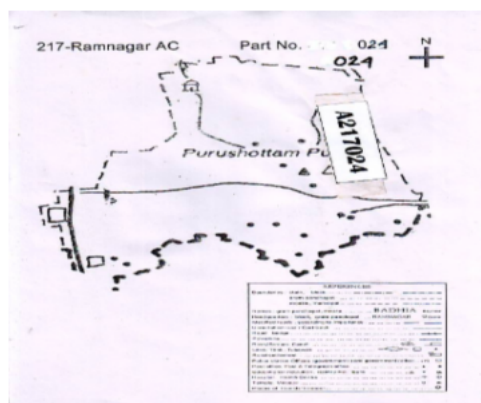

নির্বাচক নিবন্ধন আধিকারিকের স্বাক্ষর

Nazri Naksha

Google Map View

Polling Station Building Front View

Polling Station Front View

Cad View

Key MAP View

1 নাম : রবীন্দ্র আচার্য পিতার নাম: মধুসূদন আচার্য বাড়ির নং : n0157 বয়স : 60 লিঙ্গ : পুরুষ	NNS2570497 ফটো উপলব্ধ	2 নাম : সন্ধ্যারানী আচার্য স্বামীর নাম: মধুসূদন আচার্য বাড়ির নং : n0157 বয়স : 87 লিঙ্গ : মহিলা	WB/31/212/054218 ফটো উপলব্ধ	3 নাম : দেবী আচার্য স্বামীর নাম: মৃত্যুঞ্জয় আচার্য বাড়ির নং : n0157 বয়স : 31 লিঙ্গ : মহিলা	NNS1766161 ফটো উপলব্ধ
4 নাম : মৃত্যুঞ্জয় আচার্য পিতার নাম: মধুসূদন আচার্য বাড়ির নং : n0157 বয়স : 42 লিঙ্গ : পুরুষ	CJD2833770 ফটো উপলব্ধ	5 নাম : বাসুদেব আচার্য পিতার নাম: ননীগোপাল আচার্য বাড়ির নং : n0156 বয়স : 41 লিঙ্গ : পুরুষ	NNS1230549 ফটো উপলব্ধ	6 নাম : বিশ্বনাথ আচার্য পিতার নাম: সত্যগোপাল আচার্য বাড়ির নং : n0156 বয়স : 33 লিঙ্গ : পুরুষ	NNS1766195 ফটো উপলব্ধ
7 নাম : সুমিতা আচার্য স্বামীর নাম: সত্যগোপাল আচার্য বাড়ির নং : n0156 বয়স : 54 লিঙ্গ : মহিলা	CJD2770501 ফটো উপলব্ধ	8 নাম : ননীগোপাল আচার্য পিতার নাম: নিরঞ্জন আচার্য বাড়ির নং : n0156 বয়স : 71 লিঙ্গ : পুরুষ	WB/31/212/054427 ফটো উপলব্ধ	9 নাম : দেবপ্রত আচার্য পিতার নাম: হিমংগ আচার্য বাড়ির নং : n0165 বয়স : 48 লিঙ্গ : পুরুষ	CJD1798974 ফটো উপলব্ধ
10 নাম : হরিপ্রিয়া আচার্য স্বামীর নাম: হিমংগ আচার্য বাড়ির নং : n0165 বয়স : 63 লিঙ্গ : মহিলা	WB/31/212/054249 ফটো উপলব্ধ	11 নাম : হিমংগ আচার্য পিতার নাম: প্রেমানন্দ আচার্য বাড়ির নং : n0165 বয়স : 75 লিঙ্গ : পুরুষ	WB/31/212/054417 ফটো উপলব্ধ	12 নাম : অর্চনা আচার্য স্বামীর নাম: সীতংগ আচার্য বাড়ির নং : n0160 বয়স : 44 লিঙ্গ : মহিলা	CJD2393262 ফটো উপলব্ধ
13 নাম : সীতাংগ শেখর আচার্য পিতার নাম: সুবোধ চন্দ্র আচার্য বাড়ির নং : n0160 বয়স : 60 লিঙ্গ : পুরুষ	WB/31/212/054342 ফটো উপলব্ধ	14 নাম : তনুশ্রী আচার্য স্বামীর নাম: রঘুনাথ আচার্য বাড়ির নং : n0156 বয়স : 34 লিঙ্গ : মহিলা	NNS1766336 ফটো উপলব্ধ	15 নাম : রঘুনাথ আচার্য পিতার নাম: ননীগোপাল আচার্য বাড়ির নং : n0156 বয়স : 43 লিঙ্গ : পুরুষ	CJD2393239 ফটো উপলব্ধ
16 নাম : গীতারানী আচার্য স্বামীর নাম: ননীগোপাল আচার্য বাড়ির নং : n0156 বয়স : 65 লিঙ্গ : মহিলা	WB/31/212/054592 ফটো উপলব্ধ	17 নাম : কল্পনা আচার্য স্বামীর নাম: মনংগ আচার্য বাড়ির নং : n0160 বয়স : 62 লিঙ্গ : মহিলা	NNS2587897 ফটো উপলব্ধ	18 নাম : বদ্রী নারায়ণ আচার্য পিতার নাম: মনংগ আচার্য বাড়ির নং : n0160 বয়স : 40 লিঙ্গ : পুরুষ	CJD2701985 ফটো উপলব্ধ
19 নাম : মনংগ আচার্য পিতার নাম: সুবোধ আচার্য বাড়ির নং : n0160 বয়স : 71 লিঙ্গ : পুরুষ	WB/31/212/054433 ফটো উপলব্ধ	20 নাম : হাসি নন্দী আচার্য স্বামীর নাম: বদ্রীনারায়ণ আচার্য বাড়ির নং : n0159 বয়স : 31 লিঙ্গ : মহিলা	NNS1594068 ফটো উপলব্ধ	21 নাম : মৌমিতা জানা স্বামীর নাম: গোকুল জানা বাড়ির নং : n0159 বয়স : 43 লিঙ্গ : মহিলা	CJD2393221 ফটো উপলব্ধ
22 নাম : গৌতম আচার্য পিতার নাম: গনপতি আচার্য বাড়ির নং : n0159 বয়স : 43 লিঙ্গ : পুরুষ	CJD2770485 ফটো উপলব্ধ	23 নাম : তনিমা আচার্য স্বামীর নাম: রতন আচার্য বাড়ির নং : n0159 বয়স : 39 লিঙ্গ : মহিলা	NNS1594035 ফটো উপলব্ধ	24 নাম : রতন আচার্য পিতার নাম: গনপতি আচার্য বাড়ির নং : n0159 বয়স : 55 লিঙ্গ : পুরুষ	CJD2770477 ফটো উপলব্ধ
25 নাম : তপন আচার্য পিতার নাম: গনপতি আচার্য বাড়ির নং : n0159 বয়স : 58 লিঙ্গ : পুরুষ	WB/31/212/054022 ফটো উপলব্ধ	26 নাম : ঝুমুর আচার্য স্বামীর নাম: স্বপন আচার্য বাড়ির নং : n0159 বয়স : 47 লিঙ্গ : মহিলা	CJD1805449 ফটো উপলব্ধ	27 নাম : স্বপন আচার্য পিতার নাম: গনপতি আচার্য বাড়ির নং : n0159 বয়স : 61 লিঙ্গ : পুরুষ	WB/31/212/054070 ফটো উপলব্ধ
28 নাম : জ্যোৎস্না আচার্য স্বামীর নাম: গনপতি আচার্য বাড়ির নং : n0159 বয়স : 79 লিঙ্গ : মহিলা	WB/31/212/054231 ফটো উপলব্ধ	29 নাম : গনপতি আচার্য পিতার নাম: হরনারায়ণ আচার্য বাড়ির নং : n0159 বয়স : 88 লিঙ্গ : পুরুষ	WB/31/212/054230 ফটো উপলব্ধ	30 নাম : নারায়ণ আচার্য পিতার নাম: প্রবীর আচার্য বাড়ির নং : n0158 বয়স : 30 লিঙ্গ : পুরুষ	NNS1704147 ফটো উপলব্ধ