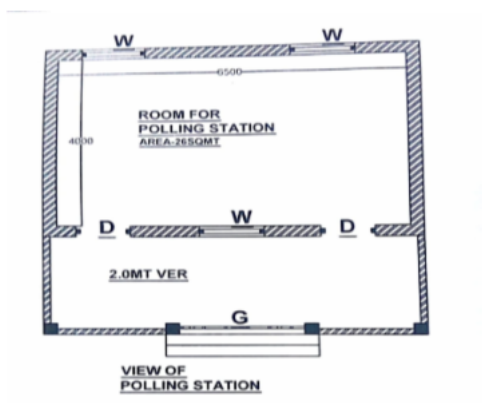

নির্বাচক নিবন্ধন আধিকারিকের স্বাক্ষর

Nazri Naksha

Google Map View

Polling Station Building Front View

Polling Station Front View

Cad View

Key MAP View

1 নাম : রবীন্দ্র আচার্য পিতার নাম: মধুসূদন আচার্য বাড়ির নং : n0157 বয়স : 60 লিঙ্গ : পুরুষ	NNS2570497 ফটো উপলব্ধ	2 নাম : সন্ধ্যারানী আচার্য স্বামীর নাম: মধুসূদন আচার্য বাড়ির নং : n0157 বয়স : 87 লিঙ্গ : মহিলা	WB/31/212/054218 ফটো উপলব্ধ	3 নাম : দেবী আচার্য স্বামীর নাম: মৃত্যুঞ্জয় আচার্য বাড়ির নং : n0157 বয়স : 31 লিঙ্গ : মহিলা	NNS1766161 ফটো উপলব্ধ
4 নাম : মৃত্যুঞ্জয় আচার্য পিতার নাম: মধুসূদন আচার্য বাড়ির নং : n0157 বয়স : 42 লিঙ্গ : পুরুষ	CJD2833770 ফটো উপলব্ধ	5 নাম : বাসুদেব আচার্য পিতার নাম: ননীগোপাল আচার্য বাড়ির নং : n0156 বয়স : 41 লিঙ্গ : পুরুষ	NNS1230549 ফটো উপলব্ধ	6 নাম : বিশ্বনাথ আচার্য পিতার নাম: সত্যগোপাল আচার্য বাড়ির নং : n0156 বয়স : 33 লিঙ্গ : পুরুষ	NNS1766195 ফটো উপলব্ধ
7 নাম : সুমিতা আচার্য স্বামীর নাম: সত্যগোপাল আচার্য বাড়ির নং : n0156 বয়স : 54 লিঙ্গ : মহিলা	CJD2770501 ফটো উপলব্ধ	8 নাম : ননীগোপাল আচার্য পিতার নাম: নিরঞ্জন আচার্য বাড়ির নং : n0156 বয়স : 71 লিঙ্গ : পুরুষ	WB/31/212/054427 ফটো উপলব্ধ	9 নাম : দেবপ্রত আচার্য পিতার নাম: হিমংগ আচার্য বাড়ির নং : n0165 বয়স : 48 লিঙ্গ : পুরুষ	CJD1798974 ফটো উপলব্ধ
10 নাম : হরিপ্রিয়া আচার্য স্বামীর নাম: হিমংগ আচার্য বাড়ির নং : n0165 বয়স : 63 লিঙ্গ : মহিলা	WB/31/212/054249 ফটো উপলব্ধ	11 নাম : হিমংগ আচার্য পিতার নাম: প্রেমানন্দ আচার্য বাড়ির নং : n0165 বয়স : 75 লিঙ্গ : পুরুষ	WB/31/212/054417 ফটো উপলব্ধ	12 নাম : অর্চনা আচার্য স্বামীর নাম: সীতংগ আচার্য বাড়ির নং : n0160 বয়স : 44 লিঙ্গ : মহিলা	CJD2393262 ফটো উপলব্ধ
13 নাম : সীতাংগ শেখর আচার্য পিতার নাম: সুবোধ চন্দ্র আচার্য বাড়ির নং : n0160 বয়স : 60 লিঙ্গ : পুরুষ	WB/31/212/054342 ফটো উপলব্ধ	14 নাম : তনুশ্রী আচার্য স্বামীর নাম: রঘুনাথ আচার্য বাড়ির নং : n0156 বয়স : 34 লিঙ্গ : মহিলা	NNS1766336 ফটো উপলব্ধ	15 নাম : রঘুনাথ আচার্য পিতার নাম: ননীগোপাল আচার্য বাড়ির নং : n0156 বয়স : 43 লিঙ্গ : পুরুষ	CJD2393239 ফটো উপলব্ধ
16 নাম : গীতারানী আচার্য স্বামীর নাম: ননীগোপাল আচার্য বাড়ির নং : n0156 বয়স : 65 লিঙ্গ : মহিলা	WB/31/212/054592 ফটো উপলব্ধ	17 নাম : কল্পনা আচার্য স্বামীর নাম: মনংগ আচার্য বাড়ির নং : n0160 বয়স : 62 লিঙ্গ : মহিলা	NNS2587897 ফটো উপলব্ধ	18 নাম : বদ্রী নারায়ণ আচার্য পিতার নাম: মনংগ আচার্য বাড়ির নং : n0160 বয়স : 40 লিঙ্গ : পুরুষ	CJD2701985 ফটো উপলব্ধ
19 নাম : মনংগ আচার্য পিতার নাম: সুবোধ আচার্য বাড়ির নং : n0160 বয়স : 71 লিঙ্গ : পুরুষ	WB/31/212/054433 ফটো উপলব্ধ	20 নাম : হাসি নন্দী আচার্য স্বামীর নাম: বদ্রীনারায়ণ আচার্য বাড়ির নং : n0159 বয়স : 31 লিঙ্গ : মহিলা	NNS1594068 ফটো উপলব্ধ	21 নাম : মৌমিতা জানা স্বামীর নাম: গোকুল জানা বাড়ির নং : n0159 বয়স : 43 লিঙ্গ : মহিলা	CJD2393221 ফটো উপলব্ধ
22 নাম : গৌতম আচার্য পিতার নাম: গনপতি আচার্য বাড়ির নং : n0159 বয়স : 43 লিঙ্গ : পুরুষ	CJD2770485 ফটো উপলব্ধ	23 নাম : তনিমা আচার্য স্বামীর নাম: রতন আচার্য বাড়ির নং : n0159 বয়স : 39 লিঙ্গ : মহিলা	NNS1594035 ফটো উপলব্ধ	24 নাম : রতন আচার্য পিতার নাম: গনপতি আচার্য বাড়ির নং : n0159 বয়স : 55 লিঙ্গ : পুরুষ	CJD2770477 ফটো উপলব্ধ
25 নাম : তপন আচার্য পিতার নাম: গনপতি আচার্য বাড়ির নং : n0159 বয়স : 58 লিঙ্গ : পুরুষ	WB/31/212/054022 ফটো উপলব্ধ	26 নাম : ঝুমুর আচার্য স্বামীর নাম: স্বপন আচার্য বাড়ির নং : n0159 বয়স : 47 লিঙ্গ : মহিলা	CJD1805449 ফটো উপলব্ধ	27 নাম : স্বপন আচার্য পিতার নাম: গনপতি আচার্য বাড়ির নং : n0159 বয়স : 61 লিঙ্গ : পুরুষ	WB/31/212/054070 ফটো উপলব্ধ
28 নাম : জ্যোৎস্না আচার্য স্বামীর নাম: গনপতি আচার্য বাড়ির নং : n0159 বয়স : 79 লিঙ্গ : মহিলা	WB/31/212/054231 ফটো উপলব্ধ	29 নাম : গনপতি আচার্য পিতার নাম: হরনারায়ণ আচার্য বাড়ির নং : n0159 বয়স : 88 লিঙ্গ : পুরুষ	WB/31/212/054230 ফটো উপলব্ধ	30 নাম : নারায়ণ আচার্য পিতার নাম: প্রবীর আচার্য বাড়ির নং : n0158 বয়স : 30 লিঙ্গ : পুরুষ	NNS1704147 ফটো উপলব্ধ