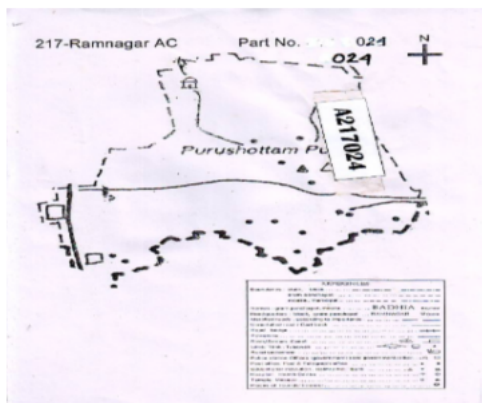

Nazri Naksha