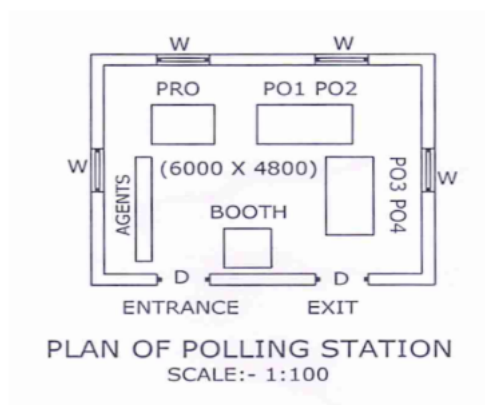

নির্বাচক নিবন্ধন আধিকারিকের স্বাক্ষর

Nazri Naksha

Google Map View

Polling Station Building Front View

Polling Station Front View

Cad View

Key MAP View

1 নাম : মৌসুমী (রায়) পতি স্বামীর নাম : পার্থসারথি পতি বাড়ির নং : n0131 বয়স : 32 লিঙ্গ : মহিলা	NNS1551209	ফটো উপলব্ধ	2 নাম : তিলোত্তমা খাটুয়া স্বামীর নাম : প্রজেশ খাটুয়া বাড়ির নং : n0168 বয়স : 74 লিঙ্গ : মহিলা	WB/31/212/582386	ফটো উপলব্ধ	3 নাম : মিলন সাউ পিতার নাম : সিদ্ধেশ্বর সাউ বাড়ির নং : 0130 বয়স : 29 লিঙ্গ : পুরুষ	NNS1854249	ফটো উপলব্ধ
4 নাম : চন্দনা খাটুয়া স্বামীর নাম : দিলীপ খাটুয়া বাড়ির নং : n0179 বয়স : 33 লিঙ্গ : মহিলা	NNS1563444	ফটো উপলব্ধ	5 নাম : দিলীপ খাটুয়া পিতার নাম : ভবেশ খাটুয়া বাড়ির নং : n0179 বয়স : 48 লিঙ্গ : পুরুষ	CJD2653004	ফটো উপলব্ধ	6 নাম : দীপক খাটুয়া পিতার নাম : ভবেশ খাটুয়া বাড়ির নং : n0178 বয়স : 50 লিঙ্গ : পুরুষ	CJD2652998	ফটো উপলব্ধ
7 নাম : মালতী খাটুয়া স্বামীর নাম : ভবেশ খাটুয়া বাড়ির নং : n0177 বয়স : 65 লিঙ্গ : মহিলা	WB/31/212/582183	ফটো উপলব্ধ	8 নাম : মামনী দাস পিতার নাম : মনোরঞ্জন দাস বাড়ির নং : এন0089 বয়স : 39 লিঙ্গ : মহিলা	NNS1237197	ফটো উপলব্ধ	9 নাম : শিবানী সাউ স্বামীর নাম : সিদ্ধেশ্বর সাউ বাড়ির নং : n0168 বয়স : 47 লিঙ্গ : মহিলা	CJD1723501	ফটো উপলব্ধ
10 নাম : সিদ্ধেশ্বর সাউ পিতার নাম : সুরেন্দ্র নাথ সাউ বাড়ির নং : 0130 বয়স : 60 লিঙ্গ : পুরুষ	WB/31/212/456361	ফটো উপলব্ধ	11 নাম : সুমতি খাটুয়া স্বামীর নাম : দীপক খাটুয়া বাড়ির নং : n0012 বয়স : 40 লিঙ্গ : মহিলা	CJD2652543	ফটো উপলব্ধ	12 নাম : প্রজেশ খাটুয়া পিতার নাম : ব্রজমোহন খাটুয়া বাড়ির নং : n0168 বয়স : 74 লিঙ্গ : পুরুষ	WB/31/212/582202	ফটো উপলব্ধ
13 নাম : সীতা খাটুয়া স্বামীর নাম : প্রদীপ খাটুয়া বাড়ির নং : n0168 বয়স : 38 লিঙ্গ : মহিলা	CJD2950889	ফটো উপলব্ধ	14 নাম : দেবশীষ খাটুয়া পিতার নাম : ভবেশ খাটুয়া বাড়ির নং : n0180 বয়স : 45 লিঙ্গ : পুরুষ	CJD2653012	ফটো উপলব্ধ	15 নাম : চন্দনা গিরি স্বামীর নাম : বিশুস্তর গিরি বাড়ির নং : n0119 বয়স : 66 লিঙ্গ : মহিলা	NNS2642510	ফটো উপলব্ধ
16 নাম : তপন গিরি পিতার নাম : আশুতোষ গিরি বাড়ির নং : n0123 বয়স : 65 লিঙ্গ : পুরুষ	WB/31/212/588071	ফটো উপলব্ধ	17 নাম : প্রনতি গিরি স্বামীর নাম : তপন গিরি বাড়ির নং : n0123 বয়স : 57 লিঙ্গ : মহিলা	WB/31/212/588253	ফটো উপলব্ধ	18 নাম : সৌমেন গিরি পিতার নাম : তপন কুমার গিরি বাড়ির নং : n0123 বয়স : 39 লিঙ্গ : পুরুষ	CJD2874543	ফটো উপলব্ধ
19 নাম : অমল্য গিরি পিতার নাম : প্রসন্ন কুমার গিরি বাড়ির নং : n0217 বয়স : 59 লিঙ্গ : পুরুষ	NNS1198217	ফটো উপলব্ধ	20 নাম : বাসন্তী গিরি স্বামীর নাম : অমল্য গিরি বাড়ির নং : n0218 বয়স : 55 লিঙ্গ : মহিলা	NNS1198225	ফটো উপলব্ধ	21 নাম : অরবিন্দ গিরি পিতার নাম : অমল্য গিরি বাড়ির নং : N0217 বয়স : 27 লিঙ্গ : পুরুষ	NNS1977107	ফটো উপলব্ধ
22 নাম : পুষ্পলতা গিরি স্বামীর নাম : সুশীল গিরি বাড়ির নং : n0154 বয়স : 69 লিঙ্গ : মহিলা	WB/31/212/588338	ফটো উপলব্ধ	23 নাম : সুশীল গিরি পিতার নাম : নিবারণ গিরি বাড়ির নং : n0154 বয়স : 78 লিঙ্গ : পুরুষ	WB/31/212/588337	ফটো উপলব্ধ	24 নাম : সুদীপ্তা গিরি পিতার নাম : স্বপন কুমার গিরি বাড়ির নং : n0122 বয়স : 31 লিঙ্গ : মহিলা	NNS1673326	ফটো উপলব্ধ
25 নাম : সঞ্চয়িতা গিরি স্বামীর নাম : স্বপন গিরি বাড়ির নং : n0122 বয়স : 61 লিঙ্গ : মহিলা	NNS2107035	ফটো উপলব্ধ	26 নাম : স্বপন গিরি পিতার নাম : আশুতোষ গিরি বাড়ির নং : n0122 বয়স : 68 লিঙ্গ : পুরুষ	WB/31/212/588012	ফটো উপলব্ধ	27 নাম : স্বপন গিরি পিতার নাম : সুশীল গিরি বাড়ির নং : n0154 বয়স : 45 লিঙ্গ : পুরুষ	CJD1845189	ফটো উপলব্ধ
28 নাম : সৌগত গিরি পিতার নাম : স্বপন কুমার গিরি বাড়ির নং : n0122 বয়স : 37 লিঙ্গ : পুরুষ	NNS1199132	ফটো উপলব্ধ	29 নাম : কৃষ্ণা গিরি স্বামীর নাম : স্বপন গিরি বাড়ির নং : n0154 বয়স : 37 লিঙ্গ : মহিলা	NNS1673474	ফটো উপলব্ধ	30 নাম : কাজল চন্দ স্বামীর নাম : অশ্বিনী চন্দ বাড়ির নং : n0136 বয়স : 54 লিঙ্গ : মহিলা	WB/31/212/588128	ফটো উপলব্ধ