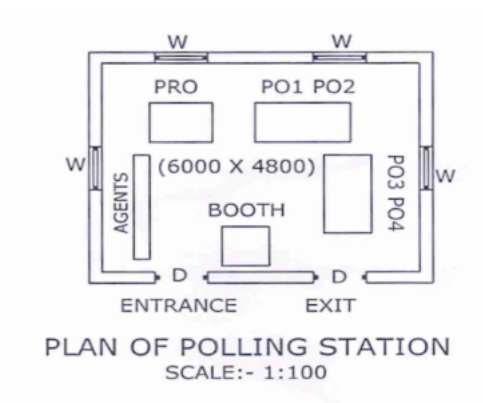

নির্বাচক নিবন্ধন আধিকারিকের স্বাক্ষর

Nazri Naksha

Google Map View

Polling Station Building Front View

Polling Station Front View

Cad View

Key MAP View

1 নাম : মঙ্গল আদক পিতার নাম: সুনির্মল আদক বাড়ির নং : 0138 বয়স : 24 লিঙ্গ : পুরুষ	NNS2384899 ফটো উপলব্ধ	2 নাম : জ্যোৎস্না আদক স্বামীর নাম: সুনির্মল আদক বাড়ির নং : n0138 বয়স : 44 লিঙ্গ : মহিলা	CJD2602100 ফটো উপলব্ধ	3 নাম : সুনির্মল আদক পিতার নাম: গগন আদক বাড়ির নং : n0136 বয়স : 54 লিঙ্গ : পুরুষ	CJD2602084 ফটো উপলব্ধ
4 নাম : মোমিতা সাউ স্বামীর নাম: সঞ্জয় সাউ বাড়ির নং : n0076 বয়স : 38 লিঙ্গ : মহিলা	NNS1222686 ফটো উপলব্ধ	5 নাম : প্রফুল্ল খাটুয়া পিতার নাম: শ্রীকান্ত খাটুয়া বাড়ির নং : n0076 বয়স : 78 লিঙ্গ : পুরুষ	WB/31/212/597514 ফটো উপলব্ধ	6 নাম : বাসন্তী খাটুয়া স্বামীর নাম: প্রফুল্ল খাটুয়া বাড়ির নং : n0076 বয়স : 68 লিঙ্গ : মহিলা	WB/31/212/597741 ফটো উপলব্ধ
7 নাম : উত্তম খাটুয়া পিতার নাম: প্রফুল্ল খাটুয়া বাড়ির নং : n0076 বয়স : 36 লিঙ্গ : পুরুষ	NNS1292531 ফটো উপলব্ধ	8 নাম : সবিতা খাটুয়া স্বামীর নাম: উত্তম খাটুয়া বাড়ির নং : n0076 বয়স : 36 লিঙ্গ : মহিলা	NNS1674514 ফটো উপলব্ধ	9 নাম : অনিমা খাটুয়া স্বামীর নাম: শ্রীমন্ত খাটুয়া বাড়ির নং : n0076 বয়স : 42 লিঙ্গ : মহিলা	CJD2654564 ফটো উপলব্ধ
10 নাম : শ্রীমন্ত খাটুয়া পিতার নাম: প্রফুল্ল খাটুয়া বাড়ির নং : n0076 বয়স : 48 লিঙ্গ : পুরুষ	CJD1738889 ফটো উপলব্ধ	11 নাম : অশোক খামারী পিতার নাম: খগেন্দ্রনাথ খামারী বাড়ির নং : n0003 বয়স : 48 লিঙ্গ : পুরুষ	CJD1834282 ফটো উপলব্ধ	12 নাম : কম্পনা খামারী স্বামীর নাম: ব্রজেন্দ্র খামারী বাড়ির নং : n0002 বয়স : 55 লিঙ্গ : মহিলা	WB/31/212/597178 ফটো উপলব্ধ
13 নাম : ব্রজেন্দ্র খামারী পিতার নাম: রামকৃষ্ণ খামারী বাড়ির নং : n0002 বয়স : 68 লিঙ্গ : পুরুষ	WB/31/212/597747 ফটো উপলব্ধ	14 নাম : অমল খামারী পিতার নাম: রাজকৃষ্ণ খামারী বাড়ির নং : n0096 বয়স : 55 লিঙ্গ : পুরুষ	WB/31/212/597399 ফটো উপলব্ধ	15 নাম : লক্ষ্মীপ্রিয়া খামারী স্বামীর নাম: রাজকৃষ্ণ খামারী বাড়ির নং : n0096 বয়স : 83 লিঙ্গ : মহিলা	WB/31/212/597317 ফটো উপলব্ধ
16 নাম : গোবিন্দ খামারী পিতার নাম: চিত্তরঞ্জন খামারী বাড়ির নং : n0073 বয়স : 31 লিঙ্গ : পুরুষ	NNS1674464 ফটো উপলব্ধ	17 নাম : অভিনব খামারী পিতার নাম: রাধাকৃষ্ণ খামারী বাড়ির নং : n0005 বয়স : 58 লিঙ্গ : পুরুষ	WB/31/212/597746 ফটো উপলব্ধ	18 নাম : সুলেখা খামারী স্বামীর নাম: কার্তিক খামারী বাড়ির নং : n0004 বয়স : 37 লিঙ্গ : মহিলা	NNS1360791 ফটো উপলব্ধ
19 নাম : কামিনী খামারী স্বামীর নাম: অলক খামারী বাড়ির নং : n0003 বয়স : 34 লিঙ্গ : মহিলা	NNS1564574 ফটো উপলব্ধ	20 নাম : হিমাংশু খামারী পিতার নাম: চিত্তরঞ্জন খামারী বাড়ির নং : n0003 বয়স : 40 লিঙ্গ : পুরুষ	CJD2746956 ফটো উপলব্ধ	21 নাম : খগেন্দ্রনাথ খামারী পিতার নাম: রামকৃষ্ণ খামারী বাড়ির নং : n0003 বয়স : 73 লিঙ্গ : পুরুষ	WB/31/212/597061 ফটো উপলব্ধ
22 নাম : ফাল্গুনী খামারী স্বামীর নাম: অশোক খামারী বাড়ির নং : n0003 বয়স : 38 লিঙ্গ : মহিলা	CJD2876142 ফটো উপলব্ধ	23 নাম : অলকেশ খামারী পিতার নাম: খগেন্দ্রনাথ খামারী বাড়ির নং : n0003 বয়স : 37 লিঙ্গ : পুরুষ	NNS1360783 ফটো উপলব্ধ	24 নাম : শকুন্তলা খামারী স্বামীর নাম: খগেন্দ্র খামারী বাড়ির নং : n0003 বয়স : 66 লিঙ্গ : মহিলা	WB/31/212/597331 ফটো উপলব্ধ
25 নাম : অলোক খামারী পিতার নাম: খগেন্দ্র খামারী বাড়ির নং : n0003 বয়স : 43 লিঙ্গ : পুরুষ	CJD2298123 ফটো উপলব্ধ	26 নাম : পূর্ণিমা খামারী স্বামীর নাম: অলকেশ খামারী বাড়ির নং : N0003 বয়স : 28 লিঙ্গ : মহিলা	NNS1943562 ফটো উপলব্ধ	27 নাম : পিঙ্কি কুইলা গিরি স্বামীর নাম: চিন্ময় গিরি বাড়ির নং : এন0045 বয়স : 24 লিঙ্গ : মহিলা	UCB2025443 ফটো উপলব্ধ
28 নাম : মদন খামারী পিতার নাম: অধর চন্দ্র খামারী বাড়ির নং : N0096 বয়স : 28 লিঙ্গ : পুরুষ	NNS1943646 ফটো উপলব্ধ	29 নাম : বিমল খামারী পিতার নাম: রাজকৃষ্ণ খামারী বাড়ির নং : N0096 বয়স : 48 লিঙ্গ : পুরুষ	CJD2654580 ফটো উপলব্ধ	30 নাম : সুমিতা খামারী স্বামীর নাম: বিমল খামারী বাড়ির নং : N0096 বয়স : 37 লিঙ্গ : মহিলা	NNS1292549 ফটো উপলব্ধ