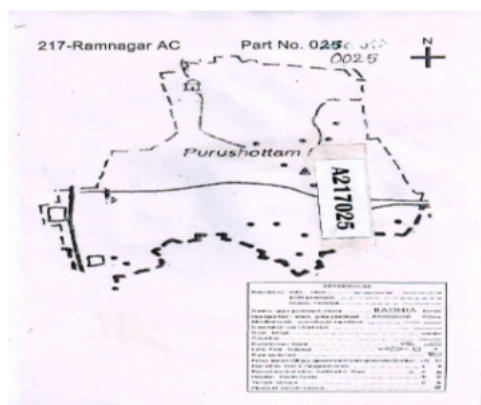

নির্বাচক নিবন্ধন আধিকারিকের স্বাক্ষর

Nazri Naksha

Google Map View

Polling Station Building Front View

Polling Station Front View

Cad View

Key MAP View

1 নাম : আসলাম সেক পিতার নাম: মনজুল সেক বাড়ির নং : n0170 বয়স : 29 লিঙ্গ : পুরুষ	NNS1789759	ফটো উপলব্ধ	2 নাম : জানেরা বিবি স্বামীর নাম: মনজুল সেক বাড়ির নং : n0170 বয়স : 51 লিঙ্গ : মহিলা	WB/31/212/120682	ফটো উপলব্ধ	3 নাম : সেক সারিবুল্লা মায়ের নাম: সেক মজাভার বাড়ির নং : n0172 বয়স : 49 লিঙ্গ : পুরুষ	NNS1704485	ফটো উপলব্ধ
4 নাম : হাজেরা বিবি স্বামীর নাম: মোজাফর সেক বাড়ির নং : n0172 বয়স : 74 লিঙ্গ : মহিলা	WB/31/212/120202	ফটো উপলব্ধ	5 নাম : হাসিনা বিবি স্বামীর নাম: সেক আসলাম বাড়ির নং : এন0170 বয়স : 24 লিঙ্গ : মহিলা	NNS2252922	ফটো উপলব্ধ	6 নাম : রোজিনা বিবি স্বামীর নাম: ওয়াজ সেক বাড়ির নং : n0191 বয়স : 57 লিঙ্গ : মহিলা	NNS2469344	ফটো উপলব্ধ
7 নাম : রাজু কর পিতার নাম: সন্তোষ কর বাড়ির নং : n0024 বয়স : 35 লিঙ্গ : পুরুষ	NNS1888635	ফটো উপলব্ধ	8 নাম : আরতি কর স্বামীর নাম: সন্তোষ কর বাড়ির নং : n0024 বয়স : 59 লিঙ্গ : মহিলা	WB/31/212/057257	ফটো উপলব্ধ	9 নাম : সন্তোষ কর পিতার নাম: ভাস্কর কর বাড়ির নং : n0024 বয়স : 62 লিঙ্গ : পুরুষ	WB/31/212/057503	ফটো উপলব্ধ
10 নাম : কমল লোচন গুচ্ছাইত পিতার নাম: অনন্ত গুচ্ছাইত বাড়ির নং : n0148 বয়স : 55 লিঙ্গ : পুরুষ	NNS2634657	ফটো উপলব্ধ	11 নাম : কিরণবালা গুচ্ছাইত স্বামীর নাম: অনন্ত গুচ্ছাইত বাড়ির নং : n0148 বয়স : 78 লিঙ্গ : মহিলা	WB/31/212/057283	ফটো উপলব্ধ	12 নাম : গৌরী গুচ্ছাইত স্বামীর নাম: কমল গুচ্ছাইত বাড়ির নং : n0148 বয়স : 46 লিঙ্গ : মহিলা	CJD2394864	ফটো উপলব্ধ
13 নাম : সবিতারানী গুচ্ছাইত স্বামীর নাম: শঙ্কর গুচ্ছাইত বাড়ির নং : n0148 বয়স : 54 লিঙ্গ : মহিলা	WB/31/212/057488	ফটো উপলব্ধ	14 নাম : শঙ্কর চন্দ্র গুচ্ছাইত পিতার নাম: অনন্ত গুচ্ছাইত বাড়ির নং : এন01048 বয়স : 59 লিঙ্গ : পুরুষ	NNS2050938	ফটো উপলব্ধ	15 নাম : শিখা গুচ্ছাইত মায়ের নাম: সবিতা রানি গুচ্ছাইত বাড়ির নং : এন0148 বয়স : 28 লিঙ্গ : মহিলা	NNS2050946	ফটো উপলব্ধ
16 নাম : মঞ্জুবালা গুচ্ছাইত স্বামীর নাম: হেমন্ত গুচ্ছাইত বাড়ির নং : n0138 বয়স : 57 লিঙ্গ : মহিলা	WB/31/212/057272	ফটো উপলব্ধ	17 নাম : মৌসুমী গুচ্ছাইত স্বামীর নাম: বিজু গুচ্ছাইত বাড়ির নং : n0137 বয়স : 33 লিঙ্গ : মহিলা	NNS1704444	ফটো উপলব্ধ	18 নাম : রাজু গুচ্ছাইত পিতার নাম: শ্রীকান্ত গুচ্ছাইত বাড়ির নং : n0137 বয়স : 35 লিঙ্গ : পুরুষ	NNS1478379	ফটো উপলব্ধ
19 নাম : শান্তিবালা গুচ্ছাইত স্বামীর নাম: শ্রীকান্ত গুচ্ছাইত বাড়ির নং : n0153 বয়স : 68 লিঙ্গ : মহিলা	WB/31/212/057285	ফটো উপলব্ধ	20 নাম : শ্রীকান্ত গুচ্ছাইত পিতার নাম: প্রসন্ন গুচ্ছাইত বাড়ির নং : n0137 বয়স : 73 লিঙ্গ : পুরুষ	WB/31/212/057126	ফটো উপলব্ধ	21 নাম : শ্রীমন্ত গুচ্ছাইত পিতার নাম: প্রসন্ন গুচ্ছাইত বাড়ির নং : n0137 বয়স : 68 লিঙ্গ : পুরুষ	WB/31/212/057011	ফটো উপলব্ধ
22 নাম : সুভদ্রা গুচ্ছাইত স্বামীর নাম: হেমন্ত গুচ্ছাইত বাড়ির নং : n0137 বয়স : 61 লিঙ্গ : মহিলা	WB/31/212/057526	ফটো উপলব্ধ	23 নাম : বিজু গুচ্ছাইত পিতার নাম: বিজু গুচ্ছাইত বাড়ির নং : n0137 বয়স : 35 লিঙ্গ : পুরুষ	NNS1478429	ফটো উপলব্ধ	24 নাম : হেমন্ত গুচ্ছাইত পিতার নাম: প্রসন্ন গুচ্ছাইত বাড়ির নং : n0138 বয়স : 63 লিঙ্গ : পুরুষ	WB/31/212/057401	ফটো উপলব্ধ
25 নাম : সুকুমার গুচ্ছাইত পিতার নাম: হেমন্ত গুচ্ছাইত বাড়ির নং : n0138 বয়স : 30 লিঙ্গ : পুরুষ	NNS1704469	ফটো উপলব্ধ	26 নাম : অর্চনা গুচ্ছাইত স্বামীর নাম: রাজু গুচ্ছাইত বাড়ির নং : n0137 বয়স : 30 লিঙ্গ : মহিলা	NNS1944644	ফটো উপলব্ধ	27 নাম : হালিমা বিবি স্বামীর নাম: মীর বাসেদ বাড়ির নং : এন0001 বয়স : 37 লিঙ্গ : মহিলা	NNS1171149	ফটো উপলব্ধ
28 নাম : সুভাষ গিরি পিতার নাম: রমেশ চন্দ্র গিরি বাড়ির নং : n0106 বয়স : 37 লিঙ্গ : পুরুষ	NNS1230952	ফটো উপলব্ধ	29 নাম : দেবশঙ্কর মান্না পিতার নাম: সৌমেন্দ্র নাথ মান্না বাড়ির নং : এন0001 বয়স : 27 লিঙ্গ : পুরুষ	NNS2050961	ফটো উপলব্ধ	30 নাম : মিঠুন গিরি পিতার নাম: হরেকৃষ্ণ গিরি বাড়ির নং : 0111 বয়স : 27 লিঙ্গ : পুরুষ	NNS1965482	ফটো উপলব্ধ