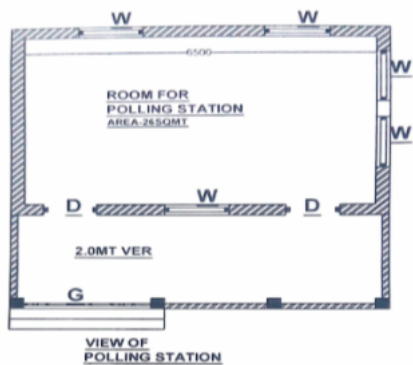

নির্বাচক নিবন্ধন আধিকারিকের স্বাক্ষর

Nazri Naksha

Google Map View

Polling Station Building Front View

Polling Station Front View

Cad View

Key MAP View

1 নাম : আসলাম সেক পিতার নাম: মনজুল সেক বাড়ির নং : n0170 বয়স : 29 লিঙ্গ : পুরুষ	NNS1789759	ফটো উপলব্ধ	2 নাম : জানেরা বিবি স্বামীর নাম: মনজুল সেক বাড়ির নং : n0170 বয়স : 51 লিঙ্গ : মহিলা	WB/31/212/120682	ফটো উপলব্ধ	3 নাম : সেক সারিবুল্লা মায়ের নাম: সেক মজাভার বাড়ির নং : n0172 বয়স : 49 লিঙ্গ : পুরুষ	NNS1704485	ফটো উপলব্ধ
4 নাম : হাজেরা বিবি স্বামীর নাম: মোজাফর সেক বাড়ির নং : n0172 বয়স : 74 লিঙ্গ : মহিলা	WB/31/212/120202	ফটো উপলব্ধ	5 নাম : হাসিনা বিবি স্বামীর নাম: সেক আসলাম বাড়ির নং : এন0170 বয়স : 24 লিঙ্গ : মহিলা	NNS2252922	ফটো উপলব্ধ	6 নাম : রোজিনা বিবি স্বামীর নাম: ওয়াজ সেক বাড়ির নং : n0191 বয়স : 57 লিঙ্গ : মহিলা	NNS2469344	ফটো উপলব্ধ
7 নাম : রাজু কর পিতার নাম: সন্তোষ কর বাড়ির নং : n0024 বয়স : 35 লিঙ্গ : পুরুষ	NNS1888635	ফটো উপলব্ধ	8 নাম : আরতি কর স্বামীর নাম: সন্তোষ কর বাড়ির নং : n0024 বয়স : 59 লিঙ্গ : মহিলা	WB/31/212/057257	ফটো উপলব্ধ	9 নাম : সন্তোষ কর পিতার নাম: ভাস্কর কর বাড়ির নং : n0024 বয়স : 62 লিঙ্গ : পুরুষ	WB/31/212/057503	ফটো উপলব্ধ
10 নাম : কমল লোচন গুচ্ছাইত পিতার নাম: অনন্ত গুচ্ছাইত বাড়ির নং : n0148 বয়স : 55 লিঙ্গ : পুরুষ	NNS2634657	ফটো উপলব্ধ	11 নাম : কিরণবালা গুচ্ছাইত স্বামীর নাম: অনন্ত গুচ্ছাইত বাড়ির নং : n0148 বয়স : 78 লিঙ্গ : মহিলা	WB/31/212/057283	ফটো উপলব্ধ	12 নাম : গৌরী গুচ্ছাইত স্বামীর নাম: কমল গুচ্ছাইত বাড়ির নং : n0148 বয়স : 46 লিঙ্গ : মহিলা	CJD2394864	ফটো উপলব্ধ
13 নাম : সবিতারানী গুচ্ছাইত স্বামীর নাম: শঙ্কর গুচ্ছাইত বাড়ির নং : n0148 বয়স : 54 লিঙ্গ : মহিলা	WB/31/212/057488	ফটো উপলব্ধ	14 নাম : শঙ্কর চন্দ্র গুচ্ছাইত পিতার নাম: অনন্ত গুচ্ছাইত বাড়ির নং : এন01048 বয়স : 59 লিঙ্গ : পুরুষ	NNS2050938	ফটো উপলব্ধ	15 নাম : শিখা গুচ্ছাইত মায়ের নাম: সবিতা রানি গুচ্ছাইত বাড়ির নং : এন0148 বয়স : 28 লিঙ্গ : মহিলা	NNS2050946	ফটো উপলব্ধ
16 নাম : মঞ্জুবালা গুচ্ছাইত স্বামীর নাম: হেমন্ত গুচ্ছাইত বাড়ির নং : n0138 বয়স : 57 লিঙ্গ : মহিলা	WB/31/212/057272	ফটো উপলব্ধ	17 নাম : মৌসুমী গুচ্ছাইত স্বামীর নাম: বিজু গুচ্ছাইত বাড়ির নং : n0137 বয়স : 33 লিঙ্গ : মহিলা	NNS1704444	ফটো উপলব্ধ	18 নাম : রাজু গুচ্ছাইত পিতার নাম: শ্রীকান্ত গুচ্ছাইত বাড়ির নং : n0137 বয়স : 35 লিঙ্গ : পুরুষ	NNS1478379	ফটো উপলব্ধ
19 নাম : শান্তিবালা গুচ্ছাইত স্বামীর নাম: শ্রীকান্ত গুচ্ছাইত বাড়ির নং : n0153 বয়স : 68 লিঙ্গ : মহিলা	WB/31/212/057285	ফটো উপলব্ধ	20 নাম : শ্রীকান্ত গুচ্ছাইত পিতার নাম: প্রসন্ন গুচ্ছাইত বাড়ির নং : n0137 বয়স : 73 লিঙ্গ : পুরুষ	WB/31/212/057126	ফটো উপলব্ধ	21 নাম : শ্রীমন্ত গুচ্ছাইত পিতার নাম: প্রসন্ন গুচ্ছাইত বাড়ির নং : n0137 বয়স : 68 লিঙ্গ : পুরুষ	WB/31/212/057011	ফটো উপলব্ধ
22 নাম : সুভদ্রা গুচ্ছাইত স্বামীর নাম: হেমন্ত গুচ্ছাইত বাড়ির নং : n0137 বয়স : 61 লিঙ্গ : মহিলা	WB/31/212/057526	ফটো উপলব্ধ	23 নাম : বিজু গুচ্ছাইত পিতার নাম: বিজু গুচ্ছাইত বাড়ির নং : n0137 বয়স : 35 লিঙ্গ : পুরুষ	NNS1478429	ফটো উপলব্ধ	24 নাম : হেমন্ত গুচ্ছাইত পিতার নাম: প্রসন্ন গুচ্ছাইত বাড়ির নং : n0138 বয়স : 63 লিঙ্গ : পুরুষ	WB/31/212/057401	ফটো উপলব্ধ
25 নাম : সুকুমার গুচ্ছাইত পিতার নাম: হেমন্ত গুচ্ছাইত বাড়ির নং : n0138 বয়স : 30 লিঙ্গ : পুরুষ	NNS1704469	ফটো উপলব্ধ	26 নাম : অর্চনা গুচ্ছাইত স্বামীর নাম: রাজু গুচ্ছাইত বাড়ির নং : n0137 বয়স : 30 লিঙ্গ : মহিলা	NNS1944644	ফটো উপলব্ধ	27 নাম : হালিমা বিবি স্বামীর নাম: মীর বাসেদ বাড়ির নং : এন0001 বয়স : 37 লিঙ্গ : মহিলা	NNS1171149	ফটো উপলব্ধ
28 নাম : সুভাষ গিরি পিতার নাম: রমেশ চন্দ্র গিরি বাড়ির নং : n0106 বয়স : 37 লিঙ্গ : পুরুষ	NNS1230952	ফটো উপলব্ধ	29 নাম : দেবশঙ্কর মান্না পিতার নাম: সৌমেন্দ্র নাথ মান্না বাড়ির নং : এন0001 বয়স : 27 লিঙ্গ : পুরুষ	NNS2050961	ফটো উপলব্ধ	30 নাম : মিঠুন গিরি পিতার নাম: হরেকৃষ্ণ গিরি বাড়ির নং : 0111 বয়স : 27 লিঙ্গ : পুরুষ	NNS1965482	ফটো উপলব্ধ