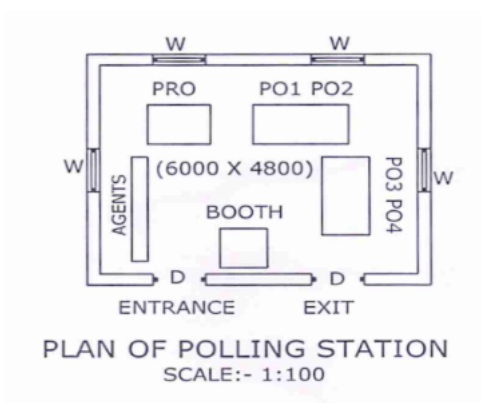

নির্বাচক নিবন্ধন আধিকারিকের স্বাক্ষর

Nazri Naksha

Google Map View

Polling Station Building Front View

Polling Station Front View

Cad View

Key MAP View

1 নাম : কহিনুর বিবি স্বামীর নাম: গুলু বেগ বাড়ির নং : n0064 বয়স : 63 লিঙ্গ : মহিলা	WB/31/212/612162	2 নাম : লায়লা বিবি স্বামীর নাম: মতিয়ার আলি খাঁন বাড়ির নং : n0064 বয়স : 41 লিঙ্গ : মহিলা	CJD2748754	3 নাম : ববি খাতুন পিতার নাম: মীর্জা গুলু বেগ বাড়ির নং : n0064 বয়স : 37 লিঙ্গ : মহিলা	NNS1677327
4 নাম : চাঁন্দা খাতুন পিতার নাম: মীর্জা গুলু বেগ বাড়ির নং : n0064 বয়স : 34 লিঙ্গ : মহিলা	NNS1677384	5 নাম : রেফজম বিবি স্বামীর নাম: ধীরু বেক বাড়ির নং : n0068 বয়স : 68 লিঙ্গ : মহিলা	WB/31/212/612841	6 নাম : মীর্জা রুফিত বেগ পিতার নাম: মীর্জা ধীরু বেগ বাড়ির নং : n0068 বয়স : 46 লিঙ্গ : পুরুষ	CJD1833946
7 নাম : আসমা বিবি স্বামীর নাম: মীর্জা রুফিত বেগ বাড়ির নং : n0068 বয়স : 42 লিঙ্গ : মহিলা	CJD2877462	8 নাম : মীর্জা তালেব বেগ পিতার নাম: মীর্জা ধীরু বেগ বাড়ির নং : n0068 বয়স : 37 লিঙ্গ : পুরুষ	NNS1363126	9 নাম : মীর্জা য়মুন বেগ পিতার নাম: মীর্জা ধীরু বেগ বাড়ির নং : n0068 বয়স : 36 লিঙ্গ : পুরুষ	NNS1363134
10 নাম : মীর্জা মতলেব বেগ পিতার নাম: মীর্জা ধীরু বেগ বাড়ির নং : n0068 বয়স : 37 লিঙ্গ : পুরুষ	NNS1451186	11 নাম : নজরুল খাঁ পিতার নাম: কালু খাঁ বাড়ির নং : n0061 বয়স : 55 লিঙ্গ : পুরুষ	NNS2643997	12 নাম : সামসুন বিবি স্বামীর নাম: নজরুল খাঁ বাড়ির নং : n0061 বয়স : 61 লিঙ্গ : মহিলা	WB/31/212/612700
13 নাম : রাজেশ খা পিতার নাম: নজরুল খাঁ বাড়ির নং : n0061 বয়স : 32 লিঙ্গ : পুরুষ	NNS1451145	14 নাম : জাকিরুন বিবি স্বামীর নাম: সেক আবদুল রেজাক বাড়ির নং : n0061 বয়স : 54 লিঙ্গ : মহিলা	WB/31/212/612213	15 নাম : বীশ্বরনজান শ্যামল পিতার নাম: দুর্গাপদ শ্যামল বাড়ির নং : n0059 বয়স : 57 লিঙ্গ : পুরুষ	NNS2090785
16 নাম : জবারানী শ্যামল স্বামীর নাম: বিশ্বরঞ্জন শ্যামল বাড়ির নং : n0059 বয়স : 52 লিঙ্গ : মহিলা	WB/31/212/612068	17 নাম : নিলীমা মালী স্বামীর নাম: বাসুদেব মালী বাড়ির নং : n0059 বয়স : 37 লিঙ্গ : মহিলা	NNS1200856	18 নাম : সেক আহম্মাদ পিতার নাম: সেক বেলাত বাড়ির নং : n0062 বয়স : 58 লিঙ্গ : পুরুষ	CJD1750264
19 নাম : শান্তনু শ্যামল পিতার নাম: বিশ্বরঞ্জন শ্যামল বাড়ির নং : n0059 বয়স : 28 লিঙ্গ : পুরুষ	NNS1950658	20 নাম : মুম্বী বিবি স্বামীর নাম: মীর্জা তালেব বেগ বাড়ির নং : N0068 বয়স : 31 লিঙ্গ : মহিলা	NNS1956705	21 নাম : রসিদা বিবি স্বামীর নাম: মীর্জা মতলেব বেগ বাড়ির নং : N0068 বয়স : 28 লিঙ্গ : মহিলা	NNS1956697
22 নাম : হামিদুন খাতুন পিতার নাম: সেক গাফিল বাড়ির নং : 64 বয়স : 40 লিঙ্গ : মহিলা	CJD2953644	23 নাম : সহিদুন খাতুন পিতার নাম: সেক গাফিল বাড়ির নং : 64 বয়স : 42 লিঙ্গ : মহিলা	CJD2953651	24 নাম : সেক আবদুল রেজাক পিতার নাম: সেক গাফিল বাড়ির নং : n0061 বয়স : 56 লিঙ্গ : পুরুষ	WB/31/212/612212
25 নাম : চামেলী বিবি স্বামীর নাম: আহম্মাদ সেক বাড়ির নং : n0062 বয়স : 57 লিঙ্গ : মহিলা	CJD1750116	26 নাম : সেক মকসেদ পিতার নাম: আব্দুল বাড়ির নং : n0069 বয়স : 44 লিঙ্গ : পুরুষ	NNS1451277	27 নাম : সেক আবদুল পিতার নাম: মজাফির সেক বাড়ির নং : n0069 বয়স : 67 লিঙ্গ : পুরুষ	NNS2221323
28 নাম : সেক হসেদ পিতার নাম: আব্দুল সেক বাড়ির নং : n0069 বয়স : 45 লিঙ্গ : পুরুষ	CJD2748861	29 নাম : সাকিনা বিবি স্বামীর নাম: সেক মকসেদ বাড়ির নং : n0069 বয়স : 30 লিঙ্গ : মহিলা	NNS1780055	30 নাম : গোলেনুর বিবি স্বামীর নাম: বাসেদ বাড়ির নং : n0069 বয়স : 41 লিঙ্গ : মহিলা	CJD2748879