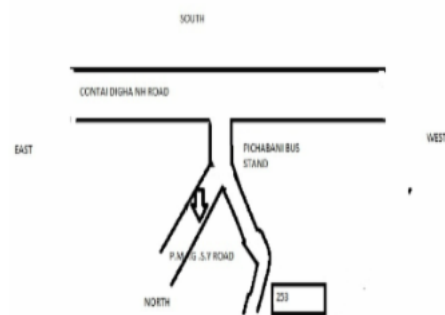

নির্বাচক নিবন্ধন আধিকারিকের স্বাক্ষর

Nazri Naksha

Google Map View

Polling Station Building Front View

Polling Station Front View

Cad View

Key MAP View

বিধানসভা নির্বাচনক্ষেত্রের নং, নাম : 217-রামনগর
ভাগ নং, নাম : 1-ঘোল (মোরাম রাস্তার পূর্বাংশ)