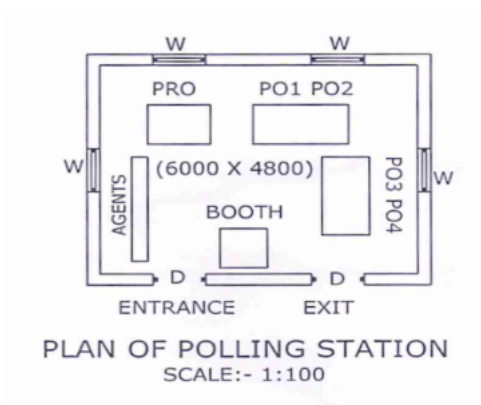

নির্বাচক নিবন্ধন আধিকারিকের স্বাক্ষর

Nazri Naksha

Google Map View

Polling Station Building Front View

Polling Station Front View

Cad View

Key MAP View

বিধানসভা নির্বাচনক্ষেত্রের নং, নাম : 217-রামনগর
ভাগ নং, নাম : 1-ঘোল (মোরাম রাস্তার পূর্বাংশ)