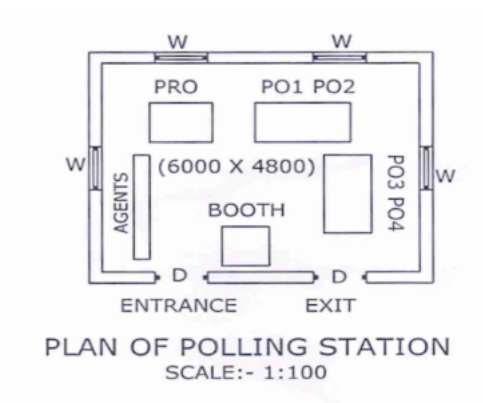

নির্বাচক নিবন্ধন আধিকারিকের স্বাক্ষর

Nazri Naksha

Google Map View

Polling Station Building Front View

Polling Station Front View

Cad View

Key MAP View

1 নাম : সাসধর কতুআল পিতার নাম: লক্ষ্মণ কটুয়াল বাড়ির নং : n0176 বয়স : 47 লিঙ্গ : পুরুষ	CJD2749802 ফটো উপলব্ধ	2 নাম : শিবানী কতুআল স্বামীর নাম: শশধর কটুয়াল বাড়ির নং : n0177 বয়স : 43 লিঙ্গ : মহিলা	CJD2749810 ফটো উপলব্ধ	3 নাম : বিশ্ব কটুয়াল পিতার নাম: শশধর কটুয়াল বাড়ির নং : N0176 বয়স : 26 লিঙ্গ : পুরুষ	NNS2203370 ফটো উপলব্ধ
4 নাম : সব্যসাচী কর পিতার নাম: সুভাষচন্দ্র কর বাড়ির নং : n0162 বয়স : 46 লিঙ্গ : পুরুষ	CJD1833532 ফটো উপলব্ধ	5 নাম : যোগিন্দ্রা কর স্বামীর নাম: সুভাষচন্দ্র কর বাড়ির নং : n0162 বয়স : 66 লিঙ্গ : মহিলা	CJD2667202 ফটো উপলব্ধ	6 নাম : অনিন্দিতা কর পিতার নাম: সরোজ কর বাড়ির নং : n0046 বয়স : 32 লিঙ্গ : মহিলা	NNS1678713 ফটো উপলব্ধ
7 নাম : সুলক্ষনা কর স্বামীর নাম: সব্যসাচী কর বাড়ির নং : এন0162 বয়স : 38 লিঙ্গ : মহিলা	NNS2294700 ফটো উপলব্ধ	8 নাম : নন্দিতা কর স্বামীর নাম: যোগিন্দ্রা কর বাড়ির নং : এন0090 বয়স : 49 লিঙ্গ : মহিলা	NNS2448678 ফটো উপলব্ধ	9 নাম : অমিতা কর স্বামীর নাম: সরোজ কর বাড়ির নং : n0046 বয়স : 54 লিঙ্গ : মহিলা	WB/31/212/627564 ফটো উপলব্ধ
10 নাম : লক্ষ্মী কামিলা স্বামীর নাম: কার্তিক কামিলা বাড়ির নং : n0010 বয়স : 45 লিঙ্গ : মহিলা	CJD2310985 ফটো উপলব্ধ	11 নাম : কার্তিক কামিলা পিতার নাম: বনবিহারী কামিলা বাড়ির নং : n0010 বয়স : 47 লিঙ্গ : পুরুষ	CJD2310977 ফটো উপলব্ধ	12 নাম : শিবশঙ্কর কামিলা পিতার নাম: কার্তিক কামিলা বাড়ির নং : এনএন0089 বয়স : 23 লিঙ্গ : পুরুষ	NNS2559672 ফটো উপলব্ধ
13 নাম : মানগোবিন্দ খাটুয়া পিতার নাম: নরেন্দ্র খাটুয়া বাড়ির নং : n0110 বয়স : 88 লিঙ্গ : পুরুষ	CJD2826519 ফটো উপলব্ধ	14 নাম : অনিতা খাটুয়া স্বামীর নাম: পবিত্র খাটুয়া বাড়ির নং : n0041 বয়স : 45 লিঙ্গ : মহিলা	CJD1834076 ফটো উপলব্ধ	15 নাম : পবিত্র খাটুয়া পিতার নাম: অবন্তী খাটুয়া বাড়ির নং : n0041 বয়স : 56 লিঙ্গ : পুরুষ	WB/31/212/627022 ফটো উপলব্ধ
16 নাম : সবিতা খাটুয়া স্বামীর নাম: প্রবীর খাটুয়া বাড়ির নং : n0041 বয়স : 39 লিঙ্গ : মহিলা	CJD2749836 ফটো উপলব্ধ	17 নাম : প্রবীর খাটুয়া পিতার নাম: অবন্তী খাটুয়া বাড়ির নং : n0041 বয়স : 58 লিঙ্গ : পুরুষ	WB/31/212/627065 ফটো উপলব্ধ	18 নাম : শ্রীলেখা খাটুয়া স্বামীর নাম: তাপস খাটুয়া বাড়ির নং : n0041 বয়স : 54 লিঙ্গ : মহিলা	CJD1834084 ফটো উপলব্ধ
19 নাম : তাপস খাটুয়া পিতার নাম: অবন্তী খাটুয়া বাড়ির নং : n0041 বয়স : 60 লিঙ্গ : পুরুষ	CJD2749844 ফটো উপলব্ধ	20 নাম : মল্লিকা খাটুয়া স্বামীর নাম: অবন্তী খাটুয়া বাড়ির নং : n0041 বয়স : 73 লিঙ্গ : মহিলা	WB/31/212/627025 ফটো উপলব্ধ	21 নাম : স্বর্নলতা খাটুয়া স্বামীর নাম: দেবব্রত খাটুয়া বাড়ির নং : n0135 বয়স : 38 লিঙ্গ : মহিলা	NNS1373844 ফটো উপলব্ধ
22 নাম : পূর্ণিমা খাটুয়া স্বামীর নাম: অমিয় খাটুয়া বাড়ির নং : n0135 বয়স : 58 লিঙ্গ : মহিলা	WB/31/212/627122 ফটো উপলব্ধ	23 নাম : অমিয় খাটুয়া পিতার নাম: নারায়ণ খাটুয়া বাড়ির নং : n0135 বয়স : 63 লিঙ্গ : পুরুষ	WB/31/212/627133 ফটো উপলব্ধ	24 নাম : সুশীলা খাটুয়া স্বামীর নাম: অশোক খাটুয়া বাড়ির নং : n0135 বয়স : 63 লিঙ্গ : মহিলা	WB/31/212/627123 ফটো উপলব্ধ
25 নাম : উষারানী খাটুয়া স্বামীর নাম: মানিক খাটুয়া বাড়ির নং : n0116 বয়স : 54 লিঙ্গ : মহিলা	CJD1109883 ফটো উপলব্ধ	26 নাম : অশ্বিনী খাটুয়া পিতার নাম: বৃন্দাবন খাটুয়া বাড়ির নং : n0114 বয়স : 34 লিঙ্গ : পুরুষ	NNS1570415 ফটো উপলব্ধ	27 নাম : গীতা খাটুয়া স্বামীর নাম: বৃন্দাবন খাটুয়া বাড়ির নং : n0114 বয়স : 60 লিঙ্গ : মহিলা	WB/31/212/627576 ফটো উপলব্ধ
28 নাম : বৃন্দাবন খাটুয়া পিতার নাম: ফণীভূষণ খাটুয়া বাড়ির নং : n0114 বয়স : 68 লিঙ্গ : পুরুষ	WB/31/212/627515 ফটো উপলব্ধ	29 নাম : সুমনা খাটুয়া স্বামীর নাম: সুকুমার খাটুয়া বাড়ির নং : n0113 বয়স : 35 লিঙ্গ : মহিলা	NNS1570316 ফটো উপলব্ধ	30 নাম : সুকুমার খাটুয়া পিতার নাম: অংশুমান খাটুয়া বাড়ির নং : n0113 বয়স : 43 লিঙ্গ : পুরুষ	CJD2667285 ফটো উপলব্ধ