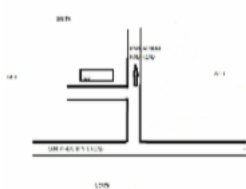

Nazri Naksha