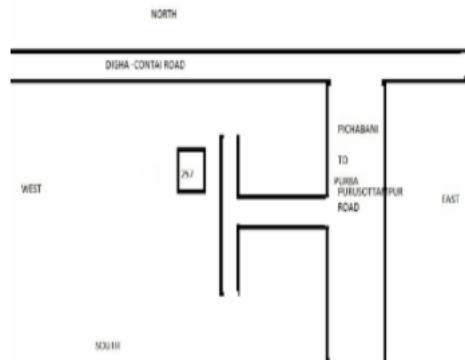

নির্বাচক নিবন্ধন আধিকারিকের স্বাক্ষর

Nazri Naksha

Google Map View

Polling Station Building Front View

Polling Station Front View

Cad View

Key MAP View

1 নাম : মির্জা ওয়াসিম বেগ পিতার নাম: মির্জা রফিক বেগ বাড়ির নং : n0208 বয়স : 31 লিঙ্গ : পুরুষ	NNS1694256 ফটো উপলব্ধ	2 নাম : মির্জা মোসিম বেগ পিতার নাম: মির্জা রফিক বেগ বাড়ির নং : n0208 বয়স : 29 লিঙ্গ : পুরুষ	NNS1939073 ফটো উপলব্ধ	3 নাম : বিলিক বিবি স্বামীর নাম: মির্জা ওয়াসিম বেগ বাড়ির নং : N0208 বয়স : 25 লিঙ্গ : মহিলা	NNS2203834 ফটো উপলব্ধ
4 নাম : শ্রেয়শী চৌধুরী স্বামীর নাম: দিপ্তিয়ান পন্ডা বাড়ির নং : 217 বয়স : 28 লিঙ্গ : মহিলা	NNS2203735 ফটো উপলব্ধ	5 নাম : সায়েদা বিবি স্বামীর নাম: আবুবক্কর মীর বাড়ির নং : n0191 বয়স : 51 লিঙ্গ : মহিলা	WB/31/209/063419 ফটো উপলব্ধ	6 নাম : বাসন্তী মাইতি স্বামীর নাম: আশুতোষ মাইতি বাড়ির নং : n0093 বয়স : 78 লিঙ্গ : মহিলা	NNS1859933 ফটো উপলব্ধ
7 নাম : সৌরভ মাইতি পিতার নাম: নন্দগোপাল মাইতি বাড়ির নং : এন0093 বয়স : 26 লিঙ্গ : পুরুষ	NNS2247799 ফটো উপলব্ধ	8 নাম : আল্পনা মাইতি স্বামীর নাম: ননীগোপাল মাইতি বাড়ির নং : n0093 বয়স : 39 লিঙ্গ : মহিলা	CJD2879294 ফটো উপলব্ধ	9 নাম : ননীগোপাল মাইতি পিতার নাম: আশুতোষ মাইতি বাড়ির নং : n0093 বয়স : 53 লিঙ্গ : পুরুষ	CJD2670172 ফটো উপলব্ধ
10 নাম : পম্পা মাইতি স্বামীর নাম: নন্দগোপাল মাইতি বাড়ির নং : n0093 বয়স : 45 লিঙ্গ : মহিলা	CJD2670164 ফটো উপলব্ধ	11 নাম : নীলাঞ্জনা মাইতি স্বামীর নাম: আশিস মাইতি বাড়ির নং : n0093 বয়স : 37 লিঙ্গ : মহিলা	NNS1570993 ফটো উপলব্ধ	12 নাম : আশিষ মাইতি পিতার নাম: আশুতোষ মাইতি বাড়ির নং : n0093 বয়স : 47 লিঙ্গ : পুরুষ	CJD1747898 ফটো উপলব্ধ
13 নাম : নন্দগোপাল মাইতি পিতার নাম: আশুতোষ মাইতি বাড়ির নং : n0093 বয়স : 56 লিঙ্গ : পুরুষ	CJD1119445 ফটো উপলব্ধ	14 নাম : গদাধর সাহু পিতার নাম: বাটুচরণ সাহু বাড়ির নং : n0147 বয়স : 75 লিঙ্গ : পুরুষ	NNS2107381 ফটো উপলব্ধ	15 নাম : স্বপ্নারানী সাহু স্বামীর নাম: গদাধর সাহু বাড়ির নং : n0147 বয়স : 66 লিঙ্গ : মহিলা	NNS2137545 ফটো উপলব্ধ
16 নাম : শুভাশিষ সাহু পিতার নাম: গদাধর সাহু বাড়ির নং : n0147 বয়স : 35 লিঙ্গ : পুরুষ	NNS1364413 ফটো উপলব্ধ	17 নাম : অমর কুমার বেজ পিতার নাম: অবিলাশ চন্দ্র বেজ বাড়ির নং : n0147 বয়স : 58 লিঙ্গ : পুরুষ	CJD2670578 ফটো উপলব্ধ	18 নাম : তপতী সাহু(বেজ) পিতার নাম: অমিত কুমার সাহু বাড়ির নং : n0147 বয়স : 52 লিঙ্গ : মহিলা	CJD2365609 ফটো উপলব্ধ
19 নাম : মোমীতা বেজ পিতার নাম: অমর কুমার বেজ বাড়ির নং : এন00001 বয়স : 27 লিঙ্গ : মহিলা	NNS2077048 ফটো উপলব্ধ	20 নাম : মৃদুল কুমার বেজ পিতার নাম: অমর কুমার বেজ বাড়ির নং : এন0147 বয়স : 23 লিঙ্গ : পুরুষ	NNS2424489 ফটো উপলব্ধ	21 নাম : বাসন্তী কর পিতার নাম: বসন্ত কর বাড়ির নং : n0002 বয়স : 72 লিঙ্গ : মহিলা	WB/31/212/630014 ফটো উপলব্ধ
22 নাম : দীপ্তি কর্মকার স্বামীর নাম: কালিপদ কর্মকার বাড়ির নং : n0008 বয়স : 52 লিঙ্গ : মহিলা	CJD1833094 ফটো উপলব্ধ	23 নাম : নুরহোসেন খাঁ পিতার নাম: কোহিনুর খাঁ বাড়ির নং : n0187 বয়স : 37 লিঙ্গ : পুরুষ	NNS1201383 ফটো উপলব্ধ	24 নাম : বেনজির বিবি(খাতুন) স্বামীর নাম: নাশীবুল খাঁ বাড়ির নং : n0186 বয়স : 36 লিঙ্গ : মহিলা	NNS1571173 ফটো উপলব্ধ
25 নাম : নাশীবুল খাঁ পিতার নাম: কোহিনুর খাঁ বাড়ির নং : n0186 বয়স : 44 লিঙ্গ : পুরুষ	NNS1222777 ফটো উপলব্ধ	26 নাম : তপন খাটুয়া পিতার নাম: রজনী খাটুয়া বাড়ির নং : 72 বয়স : 46 লিঙ্গ : পুরুষ	NNS1860006 ফটো উপলব্ধ	27 নাম : মিঠু খাটুয়া স্বামীর নাম: তপন খাটুয়া বাড়ির নং : n0184 বয়স : 50 লিঙ্গ : মহিলা	WB/31/211/171202 ফটো উপলব্ধ
28 নাম : দিনীপ কুমার গুচ্ছাইত পিতার নাম: অভিরাম গুচ্ছাইত বাড়ির নং : n0033 বয়স : 38 লিঙ্গ : পুরুষ	CJD2879039 ফটো উপলব্ধ	29 নাম : দেবব্রত গুচ্ছাইত পিতার নাম: ভূষণ গুচ্ছাইত বাড়ির নং : n0035 বয়স : 60 লিঙ্গ : পুরুষ	WB/31/212/630062 ফটো উপলব্ধ	30 নাম : সরস্বতী গুচ্ছাইত স্বামীর নাম: রামচন্দ্র গুচ্ছাইত বাড়ির নং : n0032 বয়স : 56 লিঙ্গ : মহিলা	WB/31/212/630171 ফটো উপলব্ধ