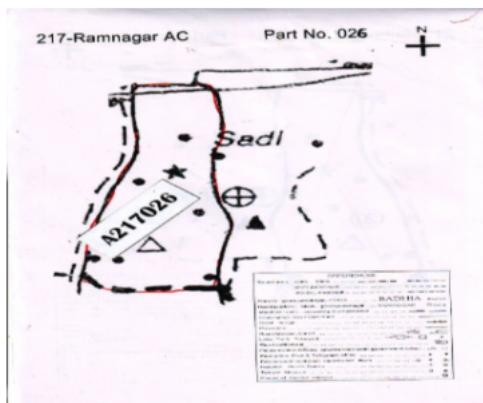

Nazri Naksha