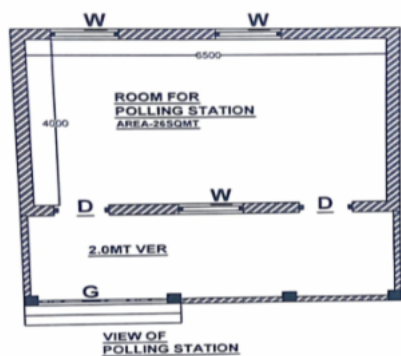

নির্বাচক নিবন্ধন আধিকারিকের স্বাক্ষর

Nazri Naksha

Google Map View

Polling Station Building Front View

Polling Station Front View

Cad View

Key MAP View

1 নাম : প্রতীমা অধিকারী স্বামীর নাম: তরুণ অধিকারী বাড়ির নং : n0121 বয়স : 50 লিঙ্গ : মহিলা	CJD1791821	ফটো উপলব্ধ	2 নাম : উজ্জল অধিকারী পিতার নাম: তরুণ অধিকারী বাড়ির নং : n0121 বয়স : 31 লিঙ্গ : পুরুষ	NNS1594993	ফটো উপলব্ধ	3 নাম : সুরভ অধিকারী পিতার নাম: তরুণ অধিকারী বাড়ির নং : n0121 বয়স : 29 লিঙ্গ : পুরুষ	NNS1888833	ফটো উপলব্ধ
4 নাম : আশালতা আচার্য স্বামীর নাম: চিত্তরঞ্জন আচার্য বাড়ির নং : n0050 বয়স : 81 লিঙ্গ : মহিলা	CJD2395945	ফটো উপলব্ধ	5 নাম : ধনঞ্জয় আচার্য পিতার নাম: চিত্তরঞ্জন আচার্য বাড়ির নং : n0050 বয়স : 65 লিঙ্গ : পুরুষ	WB/31/212/060571	ফটো উপলব্ধ	6 নাম : অঞ্জলী আচার্য স্বামীর নাম: ধনঞ্জয় আচার্য বাড়ির নং : n0050 বয়স : 53 লিঙ্গ : মহিলা	WB/31/212/060572	ফটো উপলব্ধ
7 নাম : মৌলী আচার্য পিতার নাম: ধনঞ্জয় আচার্য বাড়ির নং : n0050 বয়স : 31 লিঙ্গ : মহিলা	NNS1594951	ফটো উপলব্ধ	8 নাম : বিদিশা আচার্য (পণ্ডা) স্বামীর নাম: সঞ্জয় আচার্য (পণ্ডা) বাড়ির নং : n0050 বয়স : 41 লিঙ্গ : মহিলা	LJF2135259	ফটো উপলব্ধ	9 নাম : জশোজয় আচার্য পিতার নাম: চিত্তরঞ্জন আচার্য বাড়ির নং : n0050 বয়স : 42 লিঙ্গ : পুরুষ	CJD2337806	ফটো উপলব্ধ
10 নাম : সঞ্জয় আচার্য পিতার নাম: চিত্তরঞ্জন আচার্য বাড়ির নং : n0050 বয়স : 45 লিঙ্গ : পুরুষ	CJD2395960	ফটো উপলব্ধ	11 নাম : বিষ্ণুপ্রিয়া আচার্য স্বামীর নাম: মৃত্যুঞ্জয় আচার্য বাড়ির নং : n0050 বয়স : 45 লিঙ্গ : মহিলা	CJD2395952	ফটো উপলব্ধ	12 নাম : মৃত্যুঞ্জয় আচার্য পিতার নাম: চিত্তরঞ্জন আচার্য বাড়ির নং : n0050 বয়স : 58 লিঙ্গ : পুরুষ	WB/31/212/060477	ফটো উপলব্ধ
13 নাম : সৌরদীপ আচার্য পিতার নাম: ধনঞ্জয় আচার্য বাড়ির নং : এন0050 বয়স : 26 লিঙ্গ : পুরুষ	NNS2051357	ফটো উপলব্ধ	14 নাম : অর্কপ্রভ আচার্য পিতার নাম: মৃত্যুঞ্জয় আচার্য বাড়ির নং : এন0050 বয়স : 26 লিঙ্গ : পুরুষ	NNS2051365	ফটো উপলব্ধ	15 নাম : কস্তুরী আচার্য পিতার নাম: ধনঞ্জয় আচার্য বাড়ির নং : এন0050 বয়স : 27 লিঙ্গ : মহিলা	NNS2051373	ফটো উপলব্ধ
16 নাম : চৈতালী মিশ্র আচার্য স্বামীর নাম: জশোজয় আচার্য বাড়ির নং : n0050 বয়স : 34 লিঙ্গ : মহিলা	NNS1704642	ফটো উপলব্ধ	17 নাম : কাজল খাটুয়া স্বামীর নাম: শম্ভুনাথ খাটুয়া বাড়ির নং : n0199 বয়স : 29 লিঙ্গ : মহিলা	NNS2157634	ফটো উপলব্ধ	18 নাম : সুশান্ত খাটুয়া পিতার নাম: বিশ্বজিৎ খাটুয়া বাড়ির নং : এন০১১৫ বয়স : 26 লিঙ্গ : পুরুষ	NNS2051506	ফটো উপলব্ধ
19 নাম : নিমাই নায়ক পিতার নাম: স্বপন কুমার নায়ক বাড়ির নং : এন0119 বয়স : 26 লিঙ্গ : পুরুষ	NNS2051324	ফটো উপলব্ধ	20 নাম : বন্দনা খাটুয়া পিতার নাম: অমল খাটুয়া বাড়ির নং : এন০১০৯ বয়স : 27 লিঙ্গ : মহিলা	NNS2051134	ফটো উপলব্ধ	21 নাম : সাগর কান্তি খাটুয়া পিতার নাম: হিমাংশু খাটুয়া বাড়ির নং : এন০১১৮ বয়স : 26 লিঙ্গ : পুরুষ	NNS2051142	ফটো উপলব্ধ
22 নাম : বিশ্বজিৎ খাটুয়া পিতার নাম: উমাকান্ত খাটুয়া বাড়ির নং : 0119 বয়স : 27 লিঙ্গ : পুরুষ	NNS1965714	ফটো উপলব্ধ	23 নাম : সুমন খাটুয়া পিতার নাম: কানাইলাল খাটুয়া বাড়ির নং : n0113 বয়স : 35 লিঙ্গ : পুরুষ	NNS1382712	ফটো উপলব্ধ	24 নাম : মধুমতী খাটুয়া স্বামীর নাম: কানাই খাটুয়া বাড়ির নং : n0113 বয়স : 59 লিঙ্গ : মহিলা	WB/31/212/060209	ফটো উপলব্ধ
25 নাম : সন্তোষ খাটুয়া পিতার নাম: শিবপ্রসাদ খাটুয়া বাড়ির নং : n0110 বয়স : 66 লিঙ্গ : পুরুষ	CJD0020420	ফটো উপলব্ধ	26 নাম : সুশান্ত খাটুয়া পিতার নাম: বিভূতি খাটুয়া বাড়ির নং : n0117 বয়স : 37 লিঙ্গ : পুরুষ	NNS1216332	ফটো উপলব্ধ	27 নাম : সরস্বতী খাটুয়া স্বামীর নাম: বিভূতি খাটুয়া বাড়ির নং : n0117 বয়স : 59 লিঙ্গ : মহিলা	WB/31/212/060275	ফটো উপলব্ধ
28 নাম : বিভূতি খাটুয়া পিতার নাম: যোগেন্দ্র খাটুয়া বাড়ির নং : n0117 বয়স : 71 লিঙ্গ : পুরুষ	WB/31/212/060097	ফটো উপলব্ধ	29 নাম : নয়ন বালু খাটুয়া (প্রধান) স্বামীর নাম: অভিজিৎ খাটুয়া বাড়ির নং : n0115 বয়স : 42 লিঙ্গ : মহিলা	CJD2397214	ফটো উপলব্ধ	30 নাম : বলাইলাল খাটুয়া পিতার নাম: বসন্ত খাটুয়া বাড়ির নং : n0161 বয়স : 59 লিঙ্গ : পুরুষ	WB/31/212/060355	ফটো উপলব্ধ