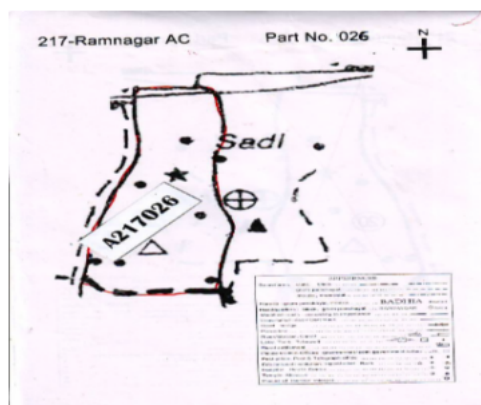

নির্বাচক নিবন্ধন আধিকারিকের স্বাক্ষর

Nazri Naksha

Google Map View

Polling Station Building Front View

Polling Station Front View

Cad View

Key MAP View

1 নাম : প্রতীমা অধিকারী স্বামীর নাম: তরুণ অধিকারী বাড়ির নং : n0121 বয়স : 50 লিঙ্গ : মহিলা	CJD1791821	ফটো উপলব্ধ	2 নাম : উজ্জল অধিকারী পিতার নাম: তরুণ অধিকারী বাড়ির নং : n0121 বয়স : 31 লিঙ্গ : পুরুষ	NNS1594993	ফটো উপলব্ধ	3 নাম : সুরভ অধিকারী পিতার নাম: তরুণ অধিকারী বাড়ির নং : n0121 বয়স : 29 লিঙ্গ : পুরুষ	NNS1888833	ফটো উপলব্ধ
4 নাম : আশালতা আচার্য স্বামীর নাম: চিত্তরঞ্জন আচার্য বাড়ির নং : n0050 বয়স : 81 লিঙ্গ : মহিলা	CJD2395945	ফটো উপলব্ধ	5 নাম : ধনঞ্জয় আচার্য পিতার নাম: চিত্তরঞ্জন আচার্য বাড়ির নং : n0050 বয়স : 65 লিঙ্গ : পুরুষ	WB/31/212/060571	ফটো উপলব্ধ	6 নাম : অঞ্জলী আচার্য স্বামীর নাম: ধনঞ্জয় আচার্য বাড়ির নং : n0050 বয়স : 53 লিঙ্গ : মহিলা	WB/31/212/060572	ফটো উপলব্ধ
7 নাম : মৌলী আচার্য পিতার নাম: ধনঞ্জয় আচার্য বাড়ির নং : n0050 বয়স : 31 লিঙ্গ : মহিলা	NNS1594951	ফটো উপলব্ধ	8 নাম : বিদিশা আচার্য (পণ্ডা) স্বামীর নাম: সঞ্জয় আচার্য (পণ্ডা) বাড়ির নং : n0050 বয়স : 41 লিঙ্গ : মহিলা	LJF2135259	ফটো উপলব্ধ	9 নাম : জশোজয় আচার্য পিতার নাম: চিত্তরঞ্জন আচার্য বাড়ির নং : n0050 বয়স : 42 লিঙ্গ : পুরুষ	CJD2337806	ফটো উপলব্ধ
10 নাম : সঞ্জয় আচার্য পিতার নাম: চিত্তরঞ্জন আচার্য বাড়ির নং : n0050 বয়স : 45 লিঙ্গ : পুরুষ	CJD2395960	ফটো উপলব্ধ	11 নাম : বিষ্ণুপ্রিয়া আচার্য স্বামীর নাম: মৃত্যুঞ্জয় আচার্য বাড়ির নং : n0050 বয়স : 45 লিঙ্গ : মহিলা	CJD2395952	ফটো উপলব্ধ	12 নাম : মৃত্যুঞ্জয় আচার্য পিতার নাম: চিত্তরঞ্জন আচার্য বাড়ির নং : n0050 বয়স : 58 লিঙ্গ : পুরুষ	WB/31/212/060477	ফটো উপলব্ধ
13 নাম : সৌরদীপ আচার্য পিতার নাম: ধনঞ্জয় আচার্য বাড়ির নং : এন0050 বয়স : 26 লিঙ্গ : পুরুষ	NNS2051357	ফটো উপলব্ধ	14 নাম : অর্কপ্রভ আচার্য পিতার নাম: মৃত্যুঞ্জয় আচার্য বাড়ির নং : এন0050 বয়স : 26 লিঙ্গ : পুরুষ	NNS2051365	ফটো উপলব্ধ	15 নাম : কস্তুরী আচার্য পিতার নাম: ধনঞ্জয় আচার্য বাড়ির নং : এন0050 বয়স : 27 লিঙ্গ : মহিলা	NNS2051373	ফটো উপলব্ধ
16 নাম : চৈতালী মিশ্র আচার্য স্বামীর নাম: জশোজয় আচার্য বাড়ির নং : n0050 বয়স : 34 লিঙ্গ : মহিলা	NNS1704642	ফটো উপলব্ধ	17 নাম : কাজল খাটুয়া স্বামীর নাম: শম্ভুনাথ খাটুয়া বাড়ির নং : n0199 বয়স : 29 লিঙ্গ : মহিলা	NNS2157634	ফটো উপলব্ধ	18 নাম : সুশান্ত খাটুয়া পিতার নাম: বিশ্বজিৎ খাটুয়া বাড়ির নং : এন০১১৫ বয়স : 26 লিঙ্গ : পুরুষ	NNS2051506	ফটো উপলব্ধ
19 নাম : নিমাই নায়ক পিতার নাম: স্বপন কুমার নায়ক বাড়ির নং : এন0119 বয়স : 26 লিঙ্গ : পুরুষ	NNS2051324	ফটো উপলব্ধ	20 নাম : বন্দনা খাটুয়া পিতার নাম: অমল খাটুয়া বাড়ির নং : এন০১০৯ বয়স : 27 লিঙ্গ : মহিলা	NNS2051134	ফটো উপলব্ধ	21 নাম : সাগর কান্তি খাটুয়া পিতার নাম: হিমাংশু খাটুয়া বাড়ির নং : এন০১১৮ বয়স : 26 লিঙ্গ : পুরুষ	NNS2051142	ফটো উপলব্ধ
22 নাম : বিশ্বজিৎ খাটুয়া পিতার নাম: উমাকান্ত খাটুয়া বাড়ির নং : 0119 বয়স : 27 লিঙ্গ : পুরুষ	NNS1965714	ফটো উপলব্ধ	23 নাম : সুমন খাটুয়া পিতার নাম: কানাইলাল খাটুয়া বাড়ির নং : n0113 বয়স : 35 লিঙ্গ : পুরুষ	NNS1382712	ফটো উপলব্ধ	24 নাম : মধুমতী খাটুয়া স্বামীর নাম: কানাই খাটুয়া বাড়ির নং : n0113 বয়স : 59 লিঙ্গ : মহিলা	WB/31/212/060209	ফটো উপলব্ধ
25 নাম : সন্তোষ খাটুয়া পিতার নাম: শিবপ্রসাদ খাটুয়া বাড়ির নং : n0110 বয়স : 66 লিঙ্গ : পুরুষ	CJD0020420	ফটো উপলব্ধ	26 নাম : সুশান্ত খাটুয়া পিতার নাম: বিভূতি খাটুয়া বাড়ির নং : n0117 বয়স : 37 লিঙ্গ : পুরুষ	NNS1216332	ফটো উপলব্ধ	27 নাম : সরস্বতী খাটুয়া স্বামীর নাম: বিভূতি খাটুয়া বাড়ির নং : n0117 বয়স : 59 লিঙ্গ : মহিলা	WB/31/212/060275	ফটো উপলব্ধ
28 নাম : বিভূতি খাটুয়া পিতার নাম: যোগেন্দ্র খাটুয়া বাড়ির নং : n0117 বয়স : 71 লিঙ্গ : পুরুষ	WB/31/212/060097	ফটো উপলব্ধ	29 নাম : নয়ন বালু খাটুয়া (প্রধান) স্বামীর নাম: অভিজিৎ খাটুয়া বাড়ির নং : n0115 বয়স : 42 লিঙ্গ : মহিলা	CJD2397214	ফটো উপলব্ধ	30 নাম : বলাইলাল খাটুয়া পিতার নাম: বসন্ত খাটুয়া বাড়ির নং : n0161 বয়স : 59 লিঙ্গ : পুরুষ	WB/31/212/060355	ফটো উপলব্ধ