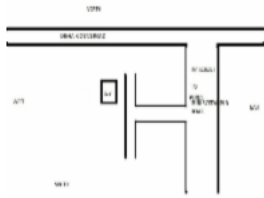

Nazri Naksha