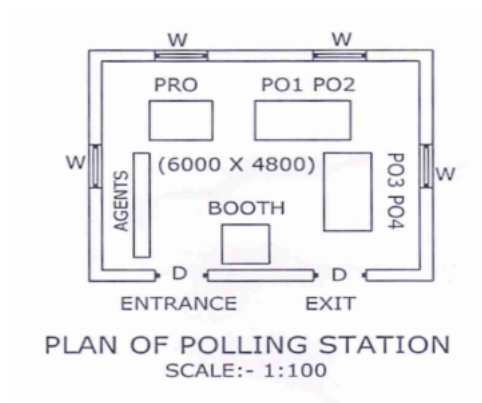

নির্বাচক নিবন্ধন আধিকারিকের স্বাক্ষর

Nazri Naksha

Google Map View

Polling Station Building Front View

Polling Station Front View

Cad View

Key MAP View

1 নাম : কাজল দাস স্বামীর নাম: অশোক কুমার দাস বাড়ির নং : n0013 বয়স : 54 লিঙ্গ : মহিলা	NNS2099729	ফটো উপলব্ধ	2 নাম : রঞ্জিত দাস পিতার নাম: অশোক কুমার দাস বাড়ির নং : n0013 বয়স : 35 লিঙ্গ : পুরুষ	NNS1297589	ফটো উপলব্ধ	3 নাম : সুজিতা মাঝি (দাস) স্বামীর নাম: সত্যজিৎ দাস বাড়ির নং : n0013 বয়স : 34 লিঙ্গ : মহিলা	NNS1679307	ফটো উপলব্ধ
4 নাম : সত্যজিৎ দাস পিতার নাম: অশোক কুমার দাস বাড়ির নং : n0013 বয়স : 39 লিঙ্গ : পুরুষ	NNS1201532	ফটো উপলব্ধ	5 নাম : অর্চনা দাস স্বামীর নাম: বিশ্বেজিৎ দাস বাড়ির নং : n0013 বয়স : 37 লিঙ্গ : মহিলা	NNS1571264	ফটো উপলব্ধ	6 নাম : বিশ্বেজিৎ দাস পিতার নাম: অশোক কুমার দাস বাড়ির নং : n0013 বয়স : 43 লিঙ্গ : পুরুষ	CJD2750628	ফটো উপলব্ধ
7 নাম : অশোক কুমার দাস পিতার নাম: প্রফুল্ল দাস বাড়ির নং : n0013 বয়স : 67 লিঙ্গ : পুরুষ	NNS2100881	ফটো উপলব্ধ	8 নাম : উষা রানী দাস স্বামীর নাম: রঞ্জন দাস বাড়ির নং : এন0098 বয়স : 39 লিঙ্গ : মহিলা	NNS1078682	ফটো উপলব্ধ	9 নাম : অম্বিকা দাস স্বামীর নাম: রণজিৎ দাস বাড়ির নং : এন0043 বয়স : 26 লিঙ্গ : মহিলা	NNS2512796	ফটো উপলব্ধ
10 নাম : গনেশ করণ পিতার নাম: রাখাল করণ বাড়ির নং : হাউড়বুড়ী বয়স : 64 লিঙ্গ : পুরুষ	NNS2402865	ফটো উপলব্ধ	11 নাম : অরিন্দম সেনাপতি পিতার নাম: তাপস কুমার সেনাপতি বাড়ির নং : এন0102 বয়স : 23 লিঙ্গ : পুরুষ	NNS2349389	ফটো উপলব্ধ	12 নাম : অরুণ সেনাপতি পিতার নাম: অপূর্ব সেনাপতি বাড়ির নং : এন0102 বয়স : 23 লিঙ্গ : পুরুষ	NNS2347466	ফটো উপলব্ধ
13 নাম : মৌসুমী করণ সাঁতরা স্বামীর নাম: দেবদলাল সাঁতরা বাড়ির নং : n0112 বয়স : 26 লিঙ্গ : মহিলা	NNS2203875	ফটো উপলব্ধ	14 নাম : শেফালী খাটুয়া সাঁতরা স্বামীর নাম: অতনু সাঁতরা বাড়ির নং : এন0129 বয়স : 24 লিঙ্গ : মহিলা	NNS2369049	ফটো উপলব্ধ	15 নাম : পিঙ্কি খাতুন বিবি স্বামীর নাম: ইনতিয়াজ আলি সাহা বাড়ির নং : n0163 বয়স : 26 লিঙ্গ : মহিলা	NNS2204055	ফটো উপলব্ধ
16 নাম : সুজিত খামারী পিতার নাম: হারাধন খামারী বাড়ির নং : n0002 বয়স : 30 লিঙ্গ : পুরুষ	NNS1759406	ফটো উপলব্ধ	17 নাম : গীতারানী খামারী স্বামীর নাম: হারাধন খামারী বাড়ির নং : n0002 বয়স : 50 লিঙ্গ : মহিলা	CJD1842400	ফটো উপলব্ধ	18 নাম : গনেশ চন্দ্র খামারী পিতার নাম: গৌরগোপাল খামারী বাড়ির নং : 50 বয়স : 40 লিঙ্গ : পুরুষ	CJD2955698	ফটো উপলব্ধ
19 নাম : গৌরগোপাল খামারী পিতার নাম: লক্ষী খামারী বাড়ির নং : n0001 বয়স : 61 লিঙ্গ : পুরুষ	WB/31/212/633360	ফটো উপলব্ধ	20 নাম : গৌরীবালা খামারী স্বামীর নাম: গৌর খামারী বাড়ির নং : n0001 বয়স : 55 লিঙ্গ : মহিলা	WB/31/212/633175	ফটো উপলব্ধ	21 নাম : শিব শঙ্কর খামারী পিতার নাম: গৌর গোপাল খামারী বাড়ির নং : n0001 বয়স : 40 লিঙ্গ : পুরুষ	CJD2750560	ফটো উপলব্ধ
22 নাম : রুমা খামারী স্বামীর নাম: পবন খামারী বাড়ির নং : n0003 বয়স : 48 লিঙ্গ : মহিলা	CJD1842418	ফটো উপলব্ধ	23 নাম : পবন খামারী পিতার নাম: লক্ষীকান্ত খামারী বাড়ির নং : n0003 বয়স : 52 লিঙ্গ : পুরুষ	WB/31/212/633495	ফটো উপলব্ধ	24 নাম : সঞ্জীব খামারী পিতার নাম: গৌর খামারী বাড়ির নং : N0003 বয়স : 28 লিঙ্গ : পুরুষ	NNS1949924	ফটো উপলব্ধ
25 নাম : শুভম কান্তি সাঁতরা পিতার নাম: সুবোধ কুমার সাঁতরা বাড়ির নং : এন0001 বয়স : 24 লিঙ্গ : পুরুষ	NNS2289759	ফটো উপলব্ধ	26 নাম : সুতপা মাইতি (খামারী) স্বামীর নাম: শিবশঙ্কর খামারী বাড়ির নং : N0001 বয়স : 28 লিঙ্গ : মহিলা	NNS1949981	ফটো উপলব্ধ	27 নাম : ঝর্ণা খামারী পিতার নাম: পবন খামারী বাড়ির নং : এন0003 বয়স : 22 লিঙ্গ : মহিলা	NNS2416998	ফটো উপলব্ধ
28 নাম : সুস্মিতা খামারী পিতার নাম: হারাধন খামারী বাড়ির নং : এন0002 বয়স : 22 লিঙ্গ : মহিলা	NNS2417160	ফটো উপলব্ধ	29 নাম : মানসী মালী সামন্ত স্বামীর নাম: অভিজিৎ সামন্ত বাড়ির নং : n0016 বয়স : 26 লিঙ্গ : মহিলা	NNS2073997	ফটো উপলব্ধ	30 নাম : অভিজিৎ সামন্ত পিতার নাম: ভুবন সামন্ত বাড়ির নং : N0016 বয়স : 28 লিঙ্গ : পুরুষ	NNS1949932	ফটো উপলব্ধ