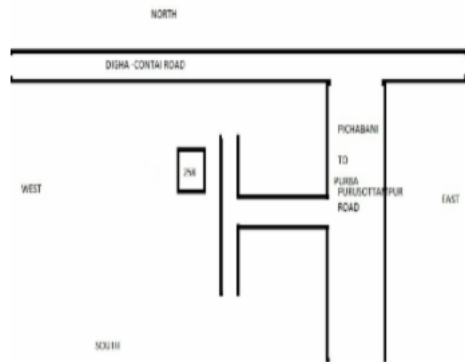

নির্বাচক নিবন্ধন আধিকারিকের স্বাক্ষর

Nazri Naksha

Google Map View

Polling Station Building Front View

Polling Station Front View

Cad View

Key MAP View

1 নাম : কাজল দাস স্বামীর নাম: অশোক কুমার দাস বাড়ির নং : n0013 বয়স : 54 লিঙ্গ : মহিলা	NNS2099729	ফটো উপলব্ধ	2 নাম : রঞ্জিত দাস পিতার নাম: অশোক কুমার দাস বাড়ির নং : n0013 বয়স : 35 লিঙ্গ : পুরুষ	NNS1297589	ফটো উপলব্ধ	3 নাম : সুজিতা মাঝি (দাস) স্বামীর নাম: সত্যজিৎ দাস বাড়ির নং : n0013 বয়স : 34 লিঙ্গ : মহিলা	NNS1679307	ফটো উপলব্ধ
4 নাম : সত্যজিৎ দাস পিতার নাম: অশোক কুমার দাস বাড়ির নং : n0013 বয়স : 39 লিঙ্গ : পুরুষ	NNS1201532	ফটো উপলব্ধ	5 নাম : অর্চনা দাস স্বামীর নাম: বিশ্বেজিৎ দাস বাড়ির নং : n0013 বয়স : 37 লিঙ্গ : মহিলা	NNS1571264	ফটো উপলব্ধ	6 নাম : বিশ্বেজিৎ দাস পিতার নাম: অশোক কুমার দাস বাড়ির নং : n0013 বয়স : 43 লিঙ্গ : পুরুষ	CJD2750628	ফটো উপলব্ধ
7 নাম : অশোক কুমার দাস পিতার নাম: প্রফুল্ল দাস বাড়ির নং : n0013 বয়স : 67 লিঙ্গ : পুরুষ	NNS2100881	ফটো উপলব্ধ	8 নাম : উষা রানী দাস স্বামীর নাম: রঞ্জন দাস বাড়ির নং : এন0098 বয়স : 39 লিঙ্গ : মহিলা	NNS1078682	ফটো উপলব্ধ	9 নাম : অম্বিকা দাস স্বামীর নাম: রণজিৎ দাস বাড়ির নং : এন0043 বয়স : 26 লিঙ্গ : মহিলা	NNS2512796	ফটো উপলব্ধ
10 নাম : গনেশ করণ পিতার নাম: রাখাল করণ বাড়ির নং : হাউড়বুড়ী বয়স : 64 লিঙ্গ : পুরুষ	NNS2402865	ফটো উপলব্ধ	11 নাম : অরিন্দম সেনাপতি পিতার নাম: তাপস কুমার সেনাপতি বাড়ির নং : এন0102 বয়স : 23 লিঙ্গ : পুরুষ	NNS2349389	ফটো উপলব্ধ	12 নাম : অরুণ সেনাপতি পিতার নাম: অপূর্ব সেনাপতি বাড়ির নং : এন0102 বয়স : 23 লিঙ্গ : পুরুষ	NNS2347466	ফটো উপলব্ধ
13 নাম : মৌসুমী করণ সাঁতরা স্বামীর নাম: দেবদলাল সাঁতরা বাড়ির নং : n0112 বয়স : 26 লিঙ্গ : মহিলা	NNS2203875	ফটো উপলব্ধ	14 নাম : শেফালী খাটুয়া সাঁতরা স্বামীর নাম: অতনু সাঁতরা বাড়ির নং : এন0129 বয়স : 24 লিঙ্গ : মহিলা	NNS2369049	ফটো উপলব্ধ	15 নাম : পিঙ্কি খাতুন বিবি স্বামীর নাম: ইনতিয়াজ আলি সাহা বাড়ির নং : n0163 বয়স : 26 লিঙ্গ : মহিলা	NNS2204055	ফটো উপলব্ধ
16 নাম : সুজিত খামারী পিতার নাম: হারাধন খামারী বাড়ির নং : n0002 বয়স : 30 লিঙ্গ : পুরুষ	NNS1759406	ফটো উপলব্ধ	17 নাম : গীতারানী খামারী স্বামীর নাম: হারাধন খামারী বাড়ির নং : n0002 বয়স : 50 লিঙ্গ : মহিলা	CJD1842400	ফটো উপলব্ধ	18 নাম : গনেশ চন্দ্র খামারী পিতার নাম: গৌরগোপাল খামারী বাড়ির নং : 50 বয়স : 40 লিঙ্গ : পুরুষ	CJD2955698	ফটো উপলব্ধ
19 নাম : গৌরগোপাল খামারী পিতার নাম: লক্ষী খামারী বাড়ির নং : n0001 বয়স : 61 লিঙ্গ : পুরুষ	WB/31/212/633360	ফটো উপলব্ধ	20 নাম : গৌরীবালা খামারী স্বামীর নাম: গৌর খামারী বাড়ির নং : n0001 বয়স : 55 লিঙ্গ : মহিলা	WB/31/212/633175	ফটো উপলব্ধ	21 নাম : শিব শঙ্কর খামারী পিতার নাম: গৌর গোপাল খামারী বাড়ির নং : n0001 বয়স : 40 লিঙ্গ : পুরুষ	CJD2750560	ফটো উপলব্ধ
22 নাম : রুমা খামারী স্বামীর নাম: পবন খামারী বাড়ির নং : n0003 বয়স : 48 লিঙ্গ : মহিলা	CJD1842418	ফটো উপলব্ধ	23 নাম : পবন খামারী পিতার নাম: লক্ষীকান্ত খামারী বাড়ির নং : n0003 বয়স : 52 লিঙ্গ : পুরুষ	WB/31/212/633495	ফটো উপলব্ধ	24 নাম : সঞ্জীব খামারী পিতার নাম: গৌর খামারী বাড়ির নং : N0003 বয়স : 28 লিঙ্গ : পুরুষ	NNS1949924	ফটো উপলব্ধ
25 নাম : শুভম কান্তি সাঁতরা পিতার নাম: সুবোধ কুমার সাঁতরা বাড়ির নং : এন0001 বয়স : 24 লিঙ্গ : পুরুষ	NNS2289759	ফটো উপলব্ধ	26 নাম : সুতপা মাইতি (খামারী) স্বামীর নাম: শিবশঙ্কর খামারী বাড়ির নং : N0001 বয়স : 28 লিঙ্গ : মহিলা	NNS1949981	ফটো উপলব্ধ	27 নাম : ঝর্ণা খামারী পিতার নাম: পবন খামারী বাড়ির নং : এন0003 বয়স : 22 লিঙ্গ : মহিলা	NNS2416998	ফটো উপলব্ধ
28 নাম : সুস্মিতা খামারী পিতার নাম: হারাধন খামারী বাড়ির নং : এন0002 বয়স : 22 লিঙ্গ : মহিলা	NNS2417160	ফটো উপলব্ধ	29 নাম : মানসী মালী সামন্ত স্বামীর নাম: অভিজিৎ সামন্ত বাড়ির নং : n0016 বয়স : 26 লিঙ্গ : মহিলা	NNS2073997	ফটো উপলব্ধ	30 নাম : অভিজিৎ সামন্ত পিতার নাম: ভুবন সামন্ত বাড়ির নং : N0016 বয়স : 28 লিঙ্গ : পুরুষ	NNS1949932	ফটো উপলব্ধ