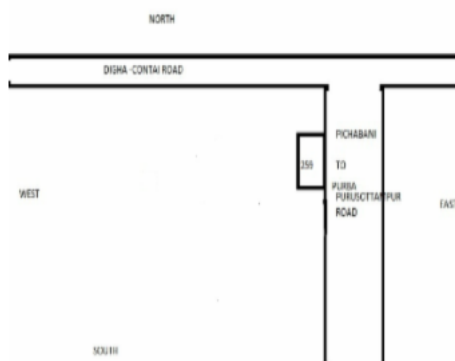

নির্বাচক নিবন্ধন আধিকারিকের স্বাক্ষর

Nazri Naksha

Google Map View

Polling Station Building Front View

Polling Station Front View

Cad View

Key MAP View

1 নাম : মনীষা প্রধান পিতার নাম: অক্ষয় প্রধান বাড়ির নং : বিষ্ণুপুর বয়স : 23 লিঙ্গ : মহিলা	NNS2395200 ফটো উপলব্ধ	2 নাম : রাখী শিট স্বামীর নাম: ধনঞ্জয় শিট বাড়ির নং : বিষ্ণুপুর বয়স : 23 লিঙ্গ : মহিলা	NNS2395176 ফটো উপলব্ধ	Q 3 নাম : সীতা রানি দাস স্বামীর নাম: বিকাশ দাস বাড়ির নং : এন0085 বয়স : 60 লিঙ্গ : মহিলা	NNS2470466 ফটো উপলব্ধ
4 নাম : দেবেন্দ্র বিশ্বাস অন্যান্য স্থানীয় বাড়ির নং : এন0029 বয়স : 23 লিঙ্গ : পুরুষ	NNS2360048 ফটো উপলব্ধ	5 নাম : কামরুল আলি খান মায়ের নাম: কমেলা বিবি বাড়ির নং : এন0136 বয়স : 26 লিঙ্গ : পুরুষ	NNS2296317 ফটো উপলব্ধ	6 নাম : অনামিকা গিরি স্বামীর নাম: অমিত গিরি বাড়ির নং : N0430 বয়স : 29 লিঙ্গ : মহিলা	NNS1957851 ফটো উপলব্ধ
7 নাম : কম্পনা প্রধান স্বামীর নাম: চন্দন কুমার প্রধান বাড়ির নং : এন0033 বয়স : 30 লিঙ্গ : মহিলা	NNS2077915 ফটো উপলব্ধ	8 নাম : অনিলকুমার গিরি পিতার নাম: রাধামোহন গিরি বাড়ির নং : n0016 বয়স : 71 লিঙ্গ : পুরুষ	WB/31/212/633203 ফটো উপলব্ধ	9 নাম : দুর্গামনি গিরি স্বামীর নাম: অনিল গিরি বাড়ির নং : n0016 বয়স : 60 লিঙ্গ : মহিলা	WB/31/212/633128 ফটো উপলব্ধ
10 নাম : নিরুপমা গিরি স্বামীর নাম: দেবীপ্রসাদ গিরি বাড়ির নং : n0016 বয়স : 40 লিঙ্গ : মহিলা	DNT2747616 ফটো উপলব্ধ	11 নাম : বিজয় কুমার গিরি পিতার নাম: যতীন গিরি বাড়ির নং : n0019 বয়স : 40 লিঙ্গ : পুরুষ	CJD2750446 ফটো উপলব্ধ	12 নাম : স্বদেশ গিরি পিতার নাম: যতীন গিরি বাড়ির নং : n0019 বয়স : 56 লিঙ্গ : পুরুষ	WB/31/212/633234 ফটো উপলব্ধ
13 নাম : ভারতী গিরি স্বামীর নাম: স্বদেশ গিরি বাড়ির নং : n0019 বয়স : 49 লিঙ্গ : মহিলা	CJD1753045 ফটো উপলব্ধ	14 নাম : স্বপন কুমার গিরি পিতার নাম: যতীন গিরি বাড়ির নং : n0019 বয়স : 52 লিঙ্গ : পুরুষ	WB/31/212/633661 ফটো উপলব্ধ	15 নাম : তপন গিরি পিতার নাম: যতীন গিরি বাড়ির নং : n0019 বয়স : 50 লিঙ্গ : পুরুষ	CJD1752781 ফটো উপলব্ধ
16 নাম : অর্চনা গিরি স্বামীর নাম: তপন কুমার গিরি বাড়ির নং : n0019 বয়স : 34 লিঙ্গ : মহিলা	NNS1452341 ফটো উপলব্ধ	17 নাম : সুজয় কুমার গিরি পিতার নাম: যতীন গিরি বাড়ির নং : n0019 বয়স : 41 লিঙ্গ : পুরুষ	NNS1452366 ফটো উপলব্ধ	18 নাম : কাকলি গিরি স্বামীর নাম: সুজয় কুমার গিরি বাড়ির নং : n0019 বয়স : 39 লিঙ্গ : মহিলা	NNS1452358 ফটো উপলব্ধ
19 নাম : কবিতা গিরি স্বামীর নাম: স্বপন গিরি বাড়ির নং : n0019 বয়স : 40 লিঙ্গ : মহিলা	CJD2750453 ফটো উপলব্ধ	20 নাম : অপরেশ গিরি পিতার নাম: নিতাই গিরি বাড়ির নং : n0020 বয়স : 55 লিঙ্গ : পুরুষ	WB/31/212/633678 ফটো উপলব্ধ	21 নাম : অনিমা গিরি স্বামীর নাম: অনিমেষ গিরি বাড়ির নং : 21 বয়স : 39 লিঙ্গ : মহিলা	CJD2955540 ফটো উপলব্ধ
22 নাম : অমরেশ গিরি পিতার নাম: নিতাই চাঁদ গিরি বাড়ির নং : n0020 বয়স : 47 লিঙ্গ : পুরুষ	NNS1201433 ফটো উপলব্ধ	23 নাম : অনুকূল গিরি পিতার নাম: বনবিহারী গিরি বাড়ির নং : n0027 বয়স : 34 লিঙ্গ : পুরুষ	NNS1452374 ফটো উপলব্ধ	24 নাম : মালতী (ভৃগ্যা)গিরি স্বামীর নাম: অনুকূল গিরি বাড়ির নং : n0027 বয়স : 31 লিঙ্গ : মহিলা	NNS1759620 ফটো উপলব্ধ
25 নাম : সুধীর গিরি পিতার নাম: গুণাধর গিরি বাড়ির নং : n0030 বয়স : 55 লিঙ্গ : পুরুষ	WB/31/212/633749 ফটো উপলব্ধ	26 নাম : মামনি গিরি স্বামীর নাম: সুধীর গিরি বাড়ির নং : n0030 বয়স : 46 লিঙ্গ : মহিলা	CJD2670628 ফটো উপলব্ধ	27 নাম : চিরঞ্জীব গিরি পিতার নাম: সুনিল কুমার গিরি বাড়ির নং : এন0030 বয়স : 36 লিঙ্গ : পুরুষ	NNS1297530 ফটো উপলব্ধ
28 নাম : দীপককুমার গিরি পিতার নাম: নলিনী গিরি বাড়ির নং : n0033 বয়স : 53 লিঙ্গ : পুরুষ	WB/31/212/633530 ফটো উপলব্ধ	29 নাম : জবারাণী গিরি স্বামীর নাম: দীপক গিরি বাড়ির নং : n0033 বয়স : 51 লিঙ্গ : মহিলা	WB/31/212/633131 ফটো উপলব্ধ	30 নাম : অরুণ গিরি পিতার নাম: বিমল কুমার গিরি বাড়ির নং : n0014 বয়স : 31 লিঙ্গ : পুরুষ	NNS1679638 ফটো উপলব্ধ