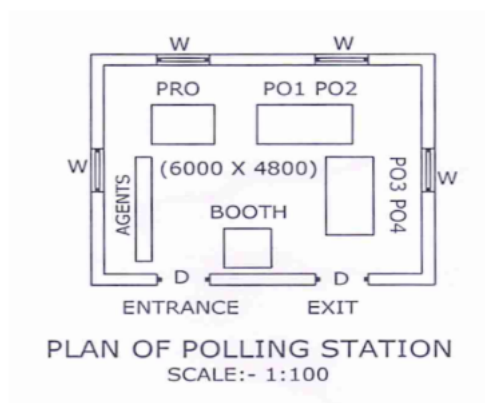

নির্বাচক নিবন্ধন আধিকারিকের স্বাক্ষর

Nazri Naksha

Google Map View

Polling Station Building Front View

Polling Station Front View

Cad View

Key MAP View

1 নাম : মনীষা প্রধান পিতার নাম: অক্ষয় প্রধান বাড়ির নং : বিষ্ণুপুর বয়স : 23 লিঙ্গ : মহিলা	NNS2395200 ফটো উপলব্ধ	2 নাম : রাখী শিট স্বামীর নাম: ধনঞ্জয় শিট বাড়ির নং : বিষ্ণুপুর বয়স : 23 লিঙ্গ : মহিলা	NNS2395176 ফটো উপলব্ধ	Q 3 নাম : সীতা রানি দাস স্বামীর নাম: বিকাশ দাস বাড়ির নং : এন0085 বয়স : 60 লিঙ্গ : মহিলা	NNS2470466 ফটো উপলব্ধ
4 নাম : দেবেন্দ্র বিশ্বাস অন্যান্য স্থানীয় বাড়ির নং : এন0029 বয়স : 23 লিঙ্গ : পুরুষ	NNS2360048 ফটো উপলব্ধ	5 নাম : কামরুল আলি খান মায়ের নাম: কমেলা বিবি বাড়ির নং : এন0136 বয়স : 26 লিঙ্গ : পুরুষ	NNS2296317 ফটো উপলব্ধ	6 নাম : অনামিকা গিরি স্বামীর নাম: অমিত গিরি বাড়ির নং : N0430 বয়স : 29 লিঙ্গ : মহিলা	NNS1957851 ফটো উপলব্ধ
7 নাম : কম্পনা প্রধান স্বামীর নাম: চন্দন কুমার প্রধান বাড়ির নং : এন0033 বয়স : 30 লিঙ্গ : মহিলা	NNS2077915 ফটো উপলব্ধ	8 নাম : অনিলকুমার গিরি পিতার নাম: রাধামোহন গিরি বাড়ির নং : n0016 বয়স : 71 লিঙ্গ : পুরুষ	WB/31/212/633203 ফটো উপলব্ধ	9 নাম : দুর্গামনি গিরি স্বামীর নাম: অনিল গিরি বাড়ির নং : n0016 বয়স : 60 লিঙ্গ : মহিলা	WB/31/212/633128 ফটো উপলব্ধ
10 নাম : নিরুপমা গিরি স্বামীর নাম: দেবীপ্রসাদ গিরি বাড়ির নং : n0016 বয়স : 40 লিঙ্গ : মহিলা	DNT2747616 ফটো উপলব্ধ	11 নাম : বিজয় কুমার গিরি পিতার নাম: যতীন গিরি বাড়ির নং : n0019 বয়স : 40 লিঙ্গ : পুরুষ	CJD2750446 ফটো উপলব্ধ	12 নাম : স্বদেশ গিরি পিতার নাম: যতীন গিরি বাড়ির নং : n0019 বয়স : 56 লিঙ্গ : পুরুষ	WB/31/212/633234 ফটো উপলব্ধ
13 নাম : ভারতী গিরি স্বামীর নাম: স্বদেশ গিরি বাড়ির নং : n0019 বয়স : 49 লিঙ্গ : মহিলা	CJD1753045 ফটো উপলব্ধ	14 নাম : স্বপন কুমার গিরি পিতার নাম: যতীন গিরি বাড়ির নং : n0019 বয়স : 52 লিঙ্গ : পুরুষ	WB/31/212/633661 ফটো উপলব্ধ	15 নাম : তপন গিরি পিতার নাম: যতীন গিরি বাড়ির নং : n0019 বয়স : 50 লিঙ্গ : পুরুষ	CJD1752781 ফটো উপলব্ধ
16 নাম : অর্চনা গিরি স্বামীর নাম: তপন কুমার গিরি বাড়ির নং : n0019 বয়স : 34 লিঙ্গ : মহিলা	NNS1452341 ফটো উপলব্ধ	17 নাম : সুজয় কুমার গিরি পিতার নাম: যতীন গিরি বাড়ির নং : n0019 বয়স : 41 লিঙ্গ : পুরুষ	NNS1452366 ফটো উপলব্ধ	18 নাম : কাকলি গিরি স্বামীর নাম: সুজয় কুমার গিরি বাড়ির নং : n0019 বয়স : 39 লিঙ্গ : মহিলা	NNS1452358 ফটো উপলব্ধ
19 নাম : কবিতা গিরি স্বামীর নাম: স্বপন গিরি বাড়ির নং : n0019 বয়স : 40 লিঙ্গ : মহিলা	CJD2750453 ফটো উপলব্ধ	20 নাম : অপরেশ গিরি পিতার নাম: নিতাই গিরি বাড়ির নং : n0020 বয়স : 55 লিঙ্গ : পুরুষ	WB/31/212/633678 ফটো উপলব্ধ	21 নাম : অনিমা গিরি স্বামীর নাম: অনিমেষ গিরি বাড়ির নং : 21 বয়স : 39 লিঙ্গ : মহিলা	CJD2955540 ফটো উপলব্ধ
22 নাম : অমরেশ গিরি পিতার নাম: নিতাই চাঁদ গিরি বাড়ির নং : n0020 বয়স : 47 লিঙ্গ : পুরুষ	NNS1201433 ফটো উপলব্ধ	23 নাম : অনুকূল গিরি পিতার নাম: বনবিহারী গিরি বাড়ির নং : n0027 বয়স : 34 লিঙ্গ : পুরুষ	NNS1452374 ফটো উপলব্ধ	24 নাম : মালতী (ভৃগ্যা)গিরি স্বামীর নাম: অনুকূল গিরি বাড়ির নং : n0027 বয়স : 31 লিঙ্গ : মহিলা	NNS1759620 ফটো উপলব্ধ
25 নাম : সুধীর গিরি পিতার নাম: গুণাধর গিরি বাড়ির নং : n0030 বয়স : 55 লিঙ্গ : পুরুষ	WB/31/212/633749 ফটো উপলব্ধ	26 নাম : মামনি গিরি স্বামীর নাম: সুধীর গিরি বাড়ির নং : n0030 বয়স : 46 লিঙ্গ : মহিলা	CJD2670628 ফটো উপলব্ধ	27 নাম : চিরঞ্জীব গিরি পিতার নাম: সুনিল কুমার গিরি বাড়ির নং : এন0030 বয়স : 36 লিঙ্গ : পুরুষ	NNS1297530 ফটো উপলব্ধ
28 নাম : দীপককুমার গিরি পিতার নাম: নলিনী গিরি বাড়ির নং : n0033 বয়স : 53 লিঙ্গ : পুরুষ	WB/31/212/633530 ফটো উপলব্ধ	29 নাম : জবারাণী গিরি স্বামীর নাম: দীপক গিরি বাড়ির নং : n0033 বয়স : 51 লিঙ্গ : মহিলা	WB/31/212/633131 ফটো উপলব্ধ	30 নাম : অরুণ গিরি পিতার নাম: বিমল কুমার গিরি বাড়ির নং : n0014 বয়স : 31 লিঙ্গ : পুরুষ	NNS1679638 ফটো উপলব্ধ